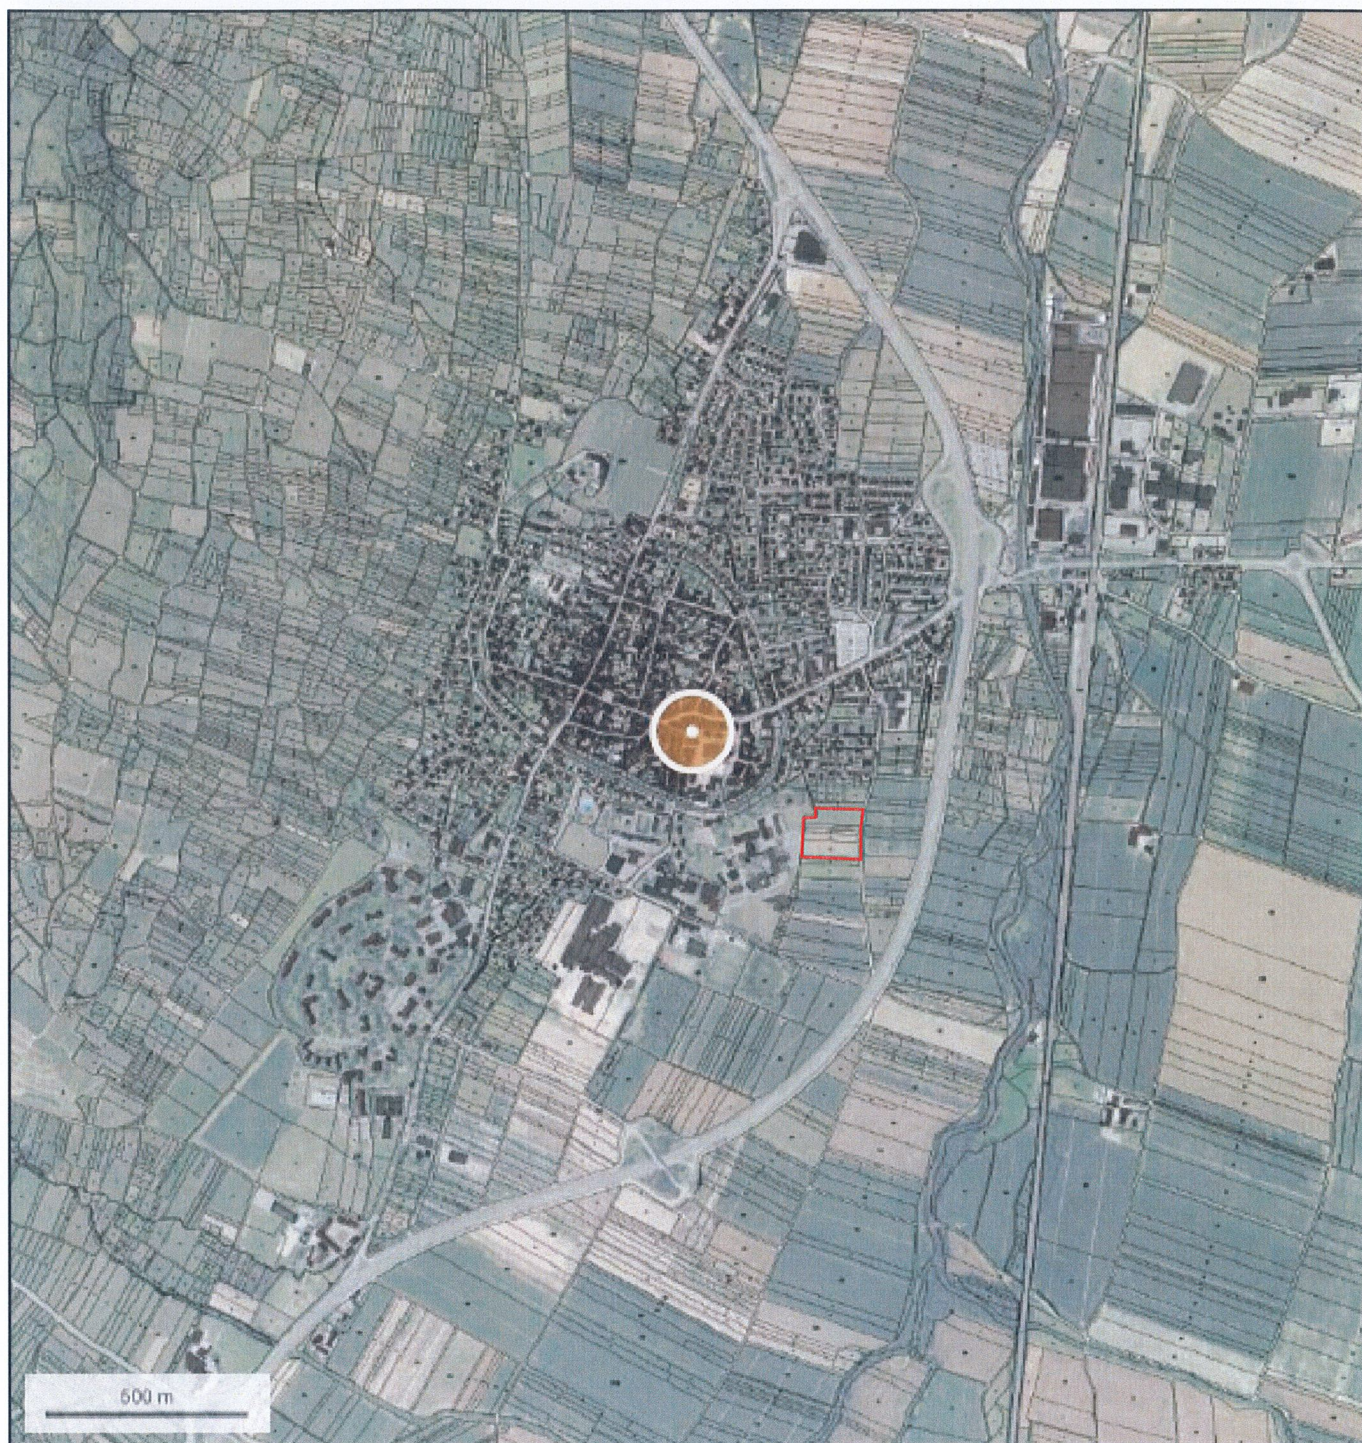

# Annexe 2 Plan de Localisation

© IGN 2019 - [www.geoportail.gouv.fr/mentions-legales](http://www.geoportail.gouv.fr/mentions-legales)

Longitude : 7° 17' 58" E  
Latitude : 47° 57' 26" N

Echelle 1/25000ème

Service de la carte