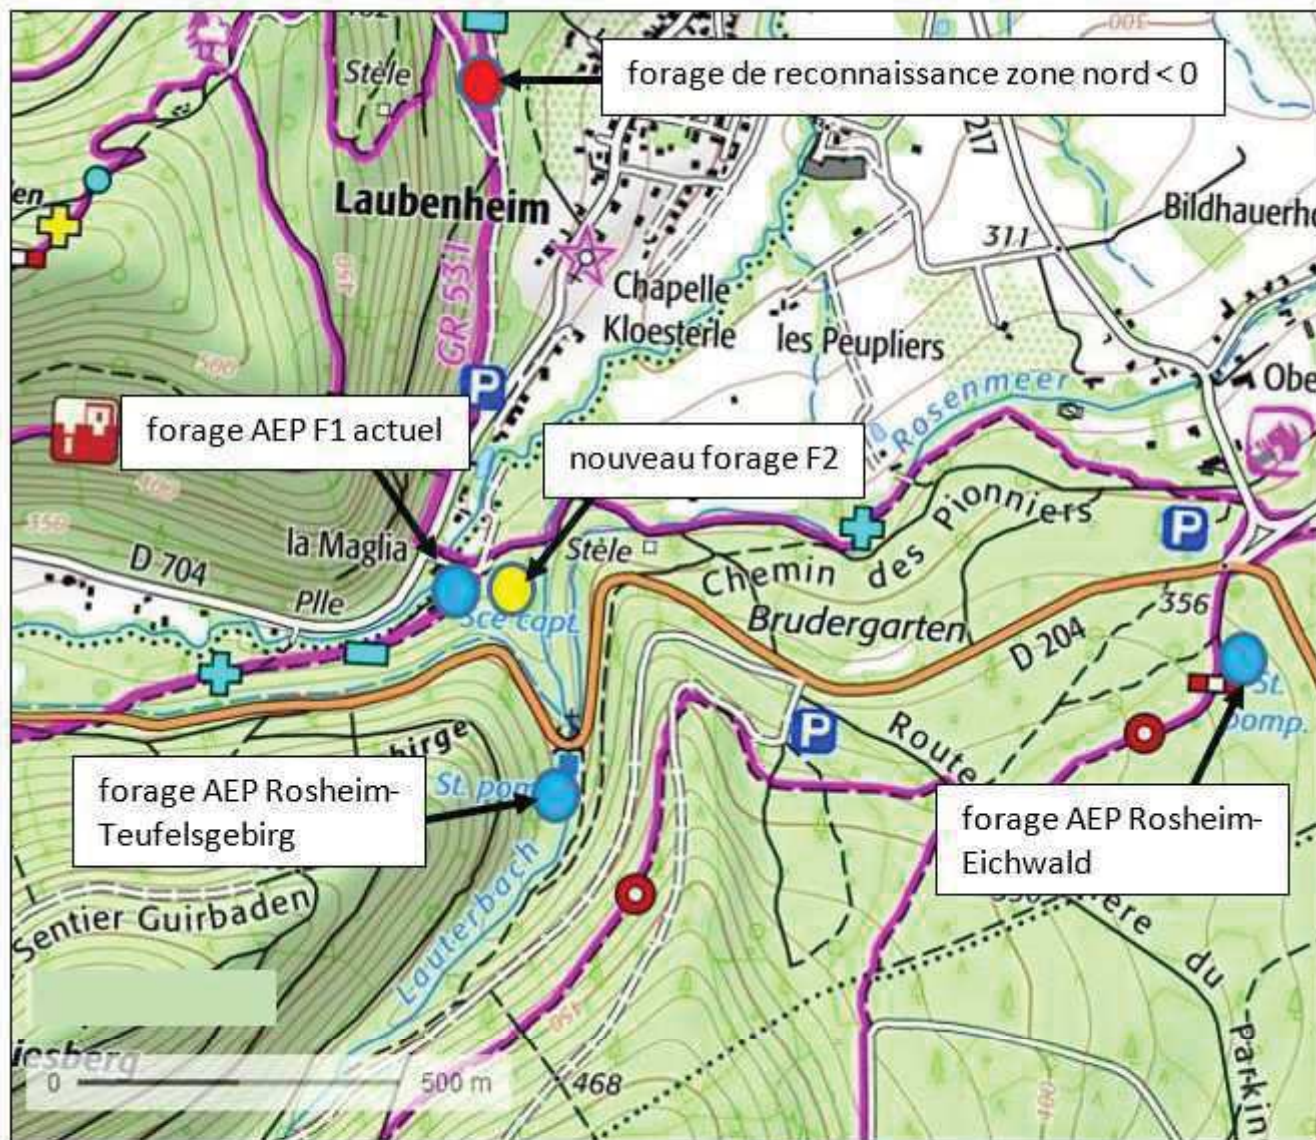

Réalisation d'un nouveau forage (F2) d'alimentation en eau pour Mollkirch

ANNEXE 2 Carte de situation (d'après fond Géoportail)

Réalisation d'un nouveau forage (F2) d'alimentation en eau pour Mollkirch

ANNEXE 3 Présentation photographique du site (photos du 02/11/2022)

Carte d'implantation (d'après Géoportail)

Photo 1