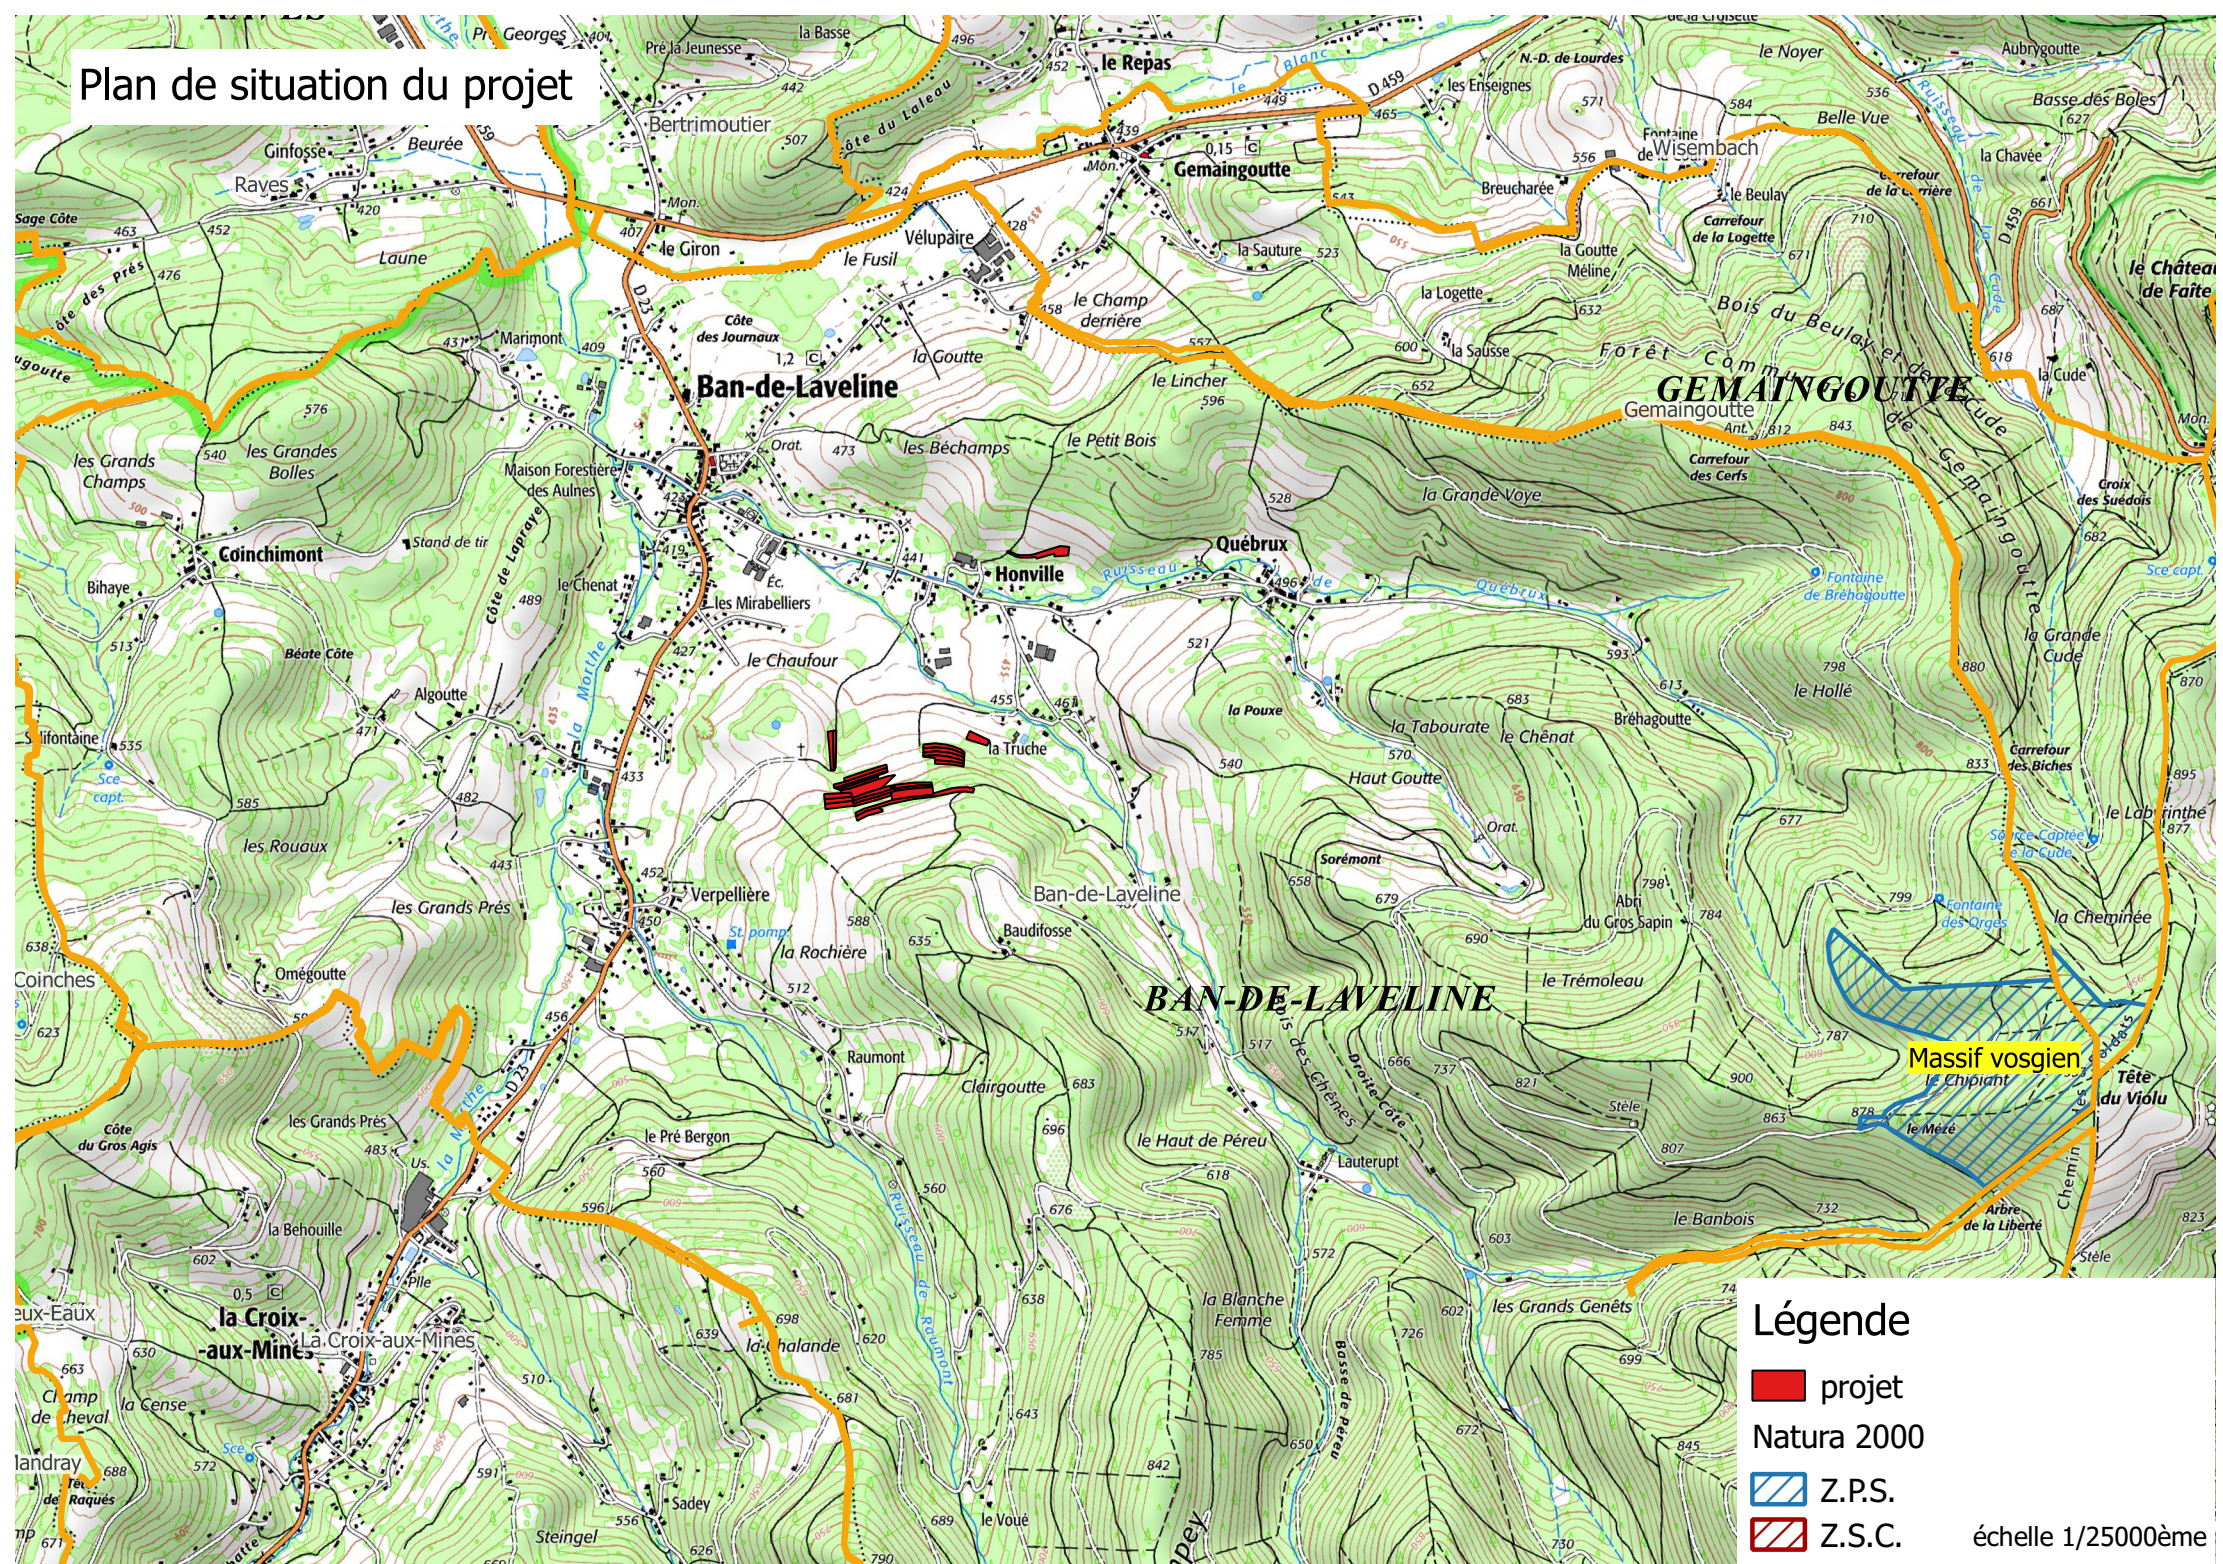

Plan de situation du projet

Légende

-  projet
-  Natura 2000
-  Z.P.S.
-  Z.S.C.

échelle 1/25000ème