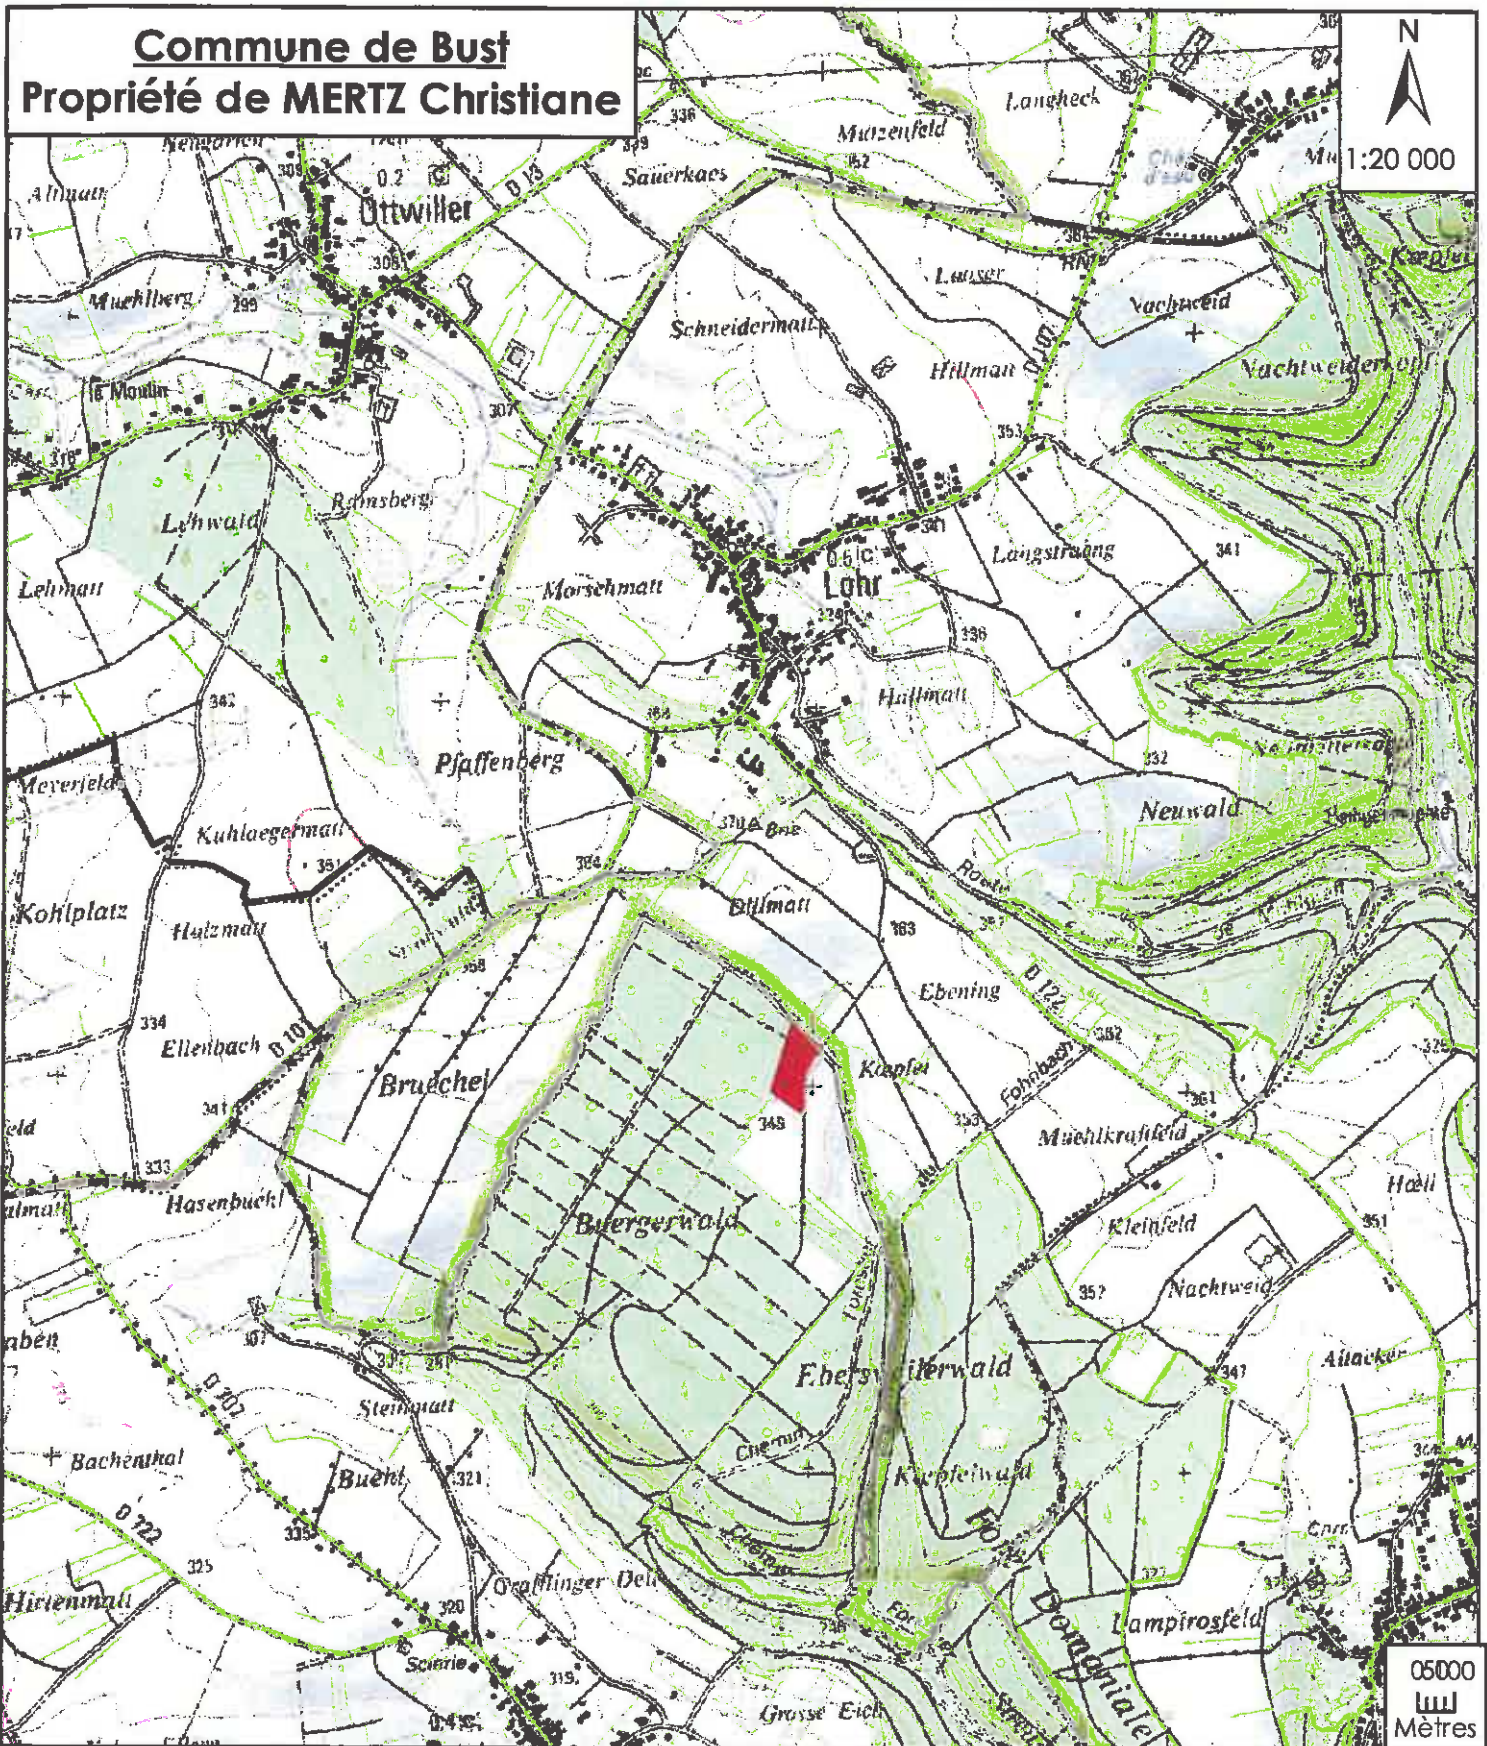

**Commune de Bust**  
**Propriété de MERTZ Christiane**

**Sources :**

IGN© BD Ortho© 2015  
 IGN© Scan25© 2007  
 IGN© BD Parcellaire© 2017

**Copie et reproduction interdites**

**Réalisation :**

M.R. / COSYLVAL - 27 01 2020

**Légende**

- Projet de boisement compensatoire
- Commune

CM RB  
 AR