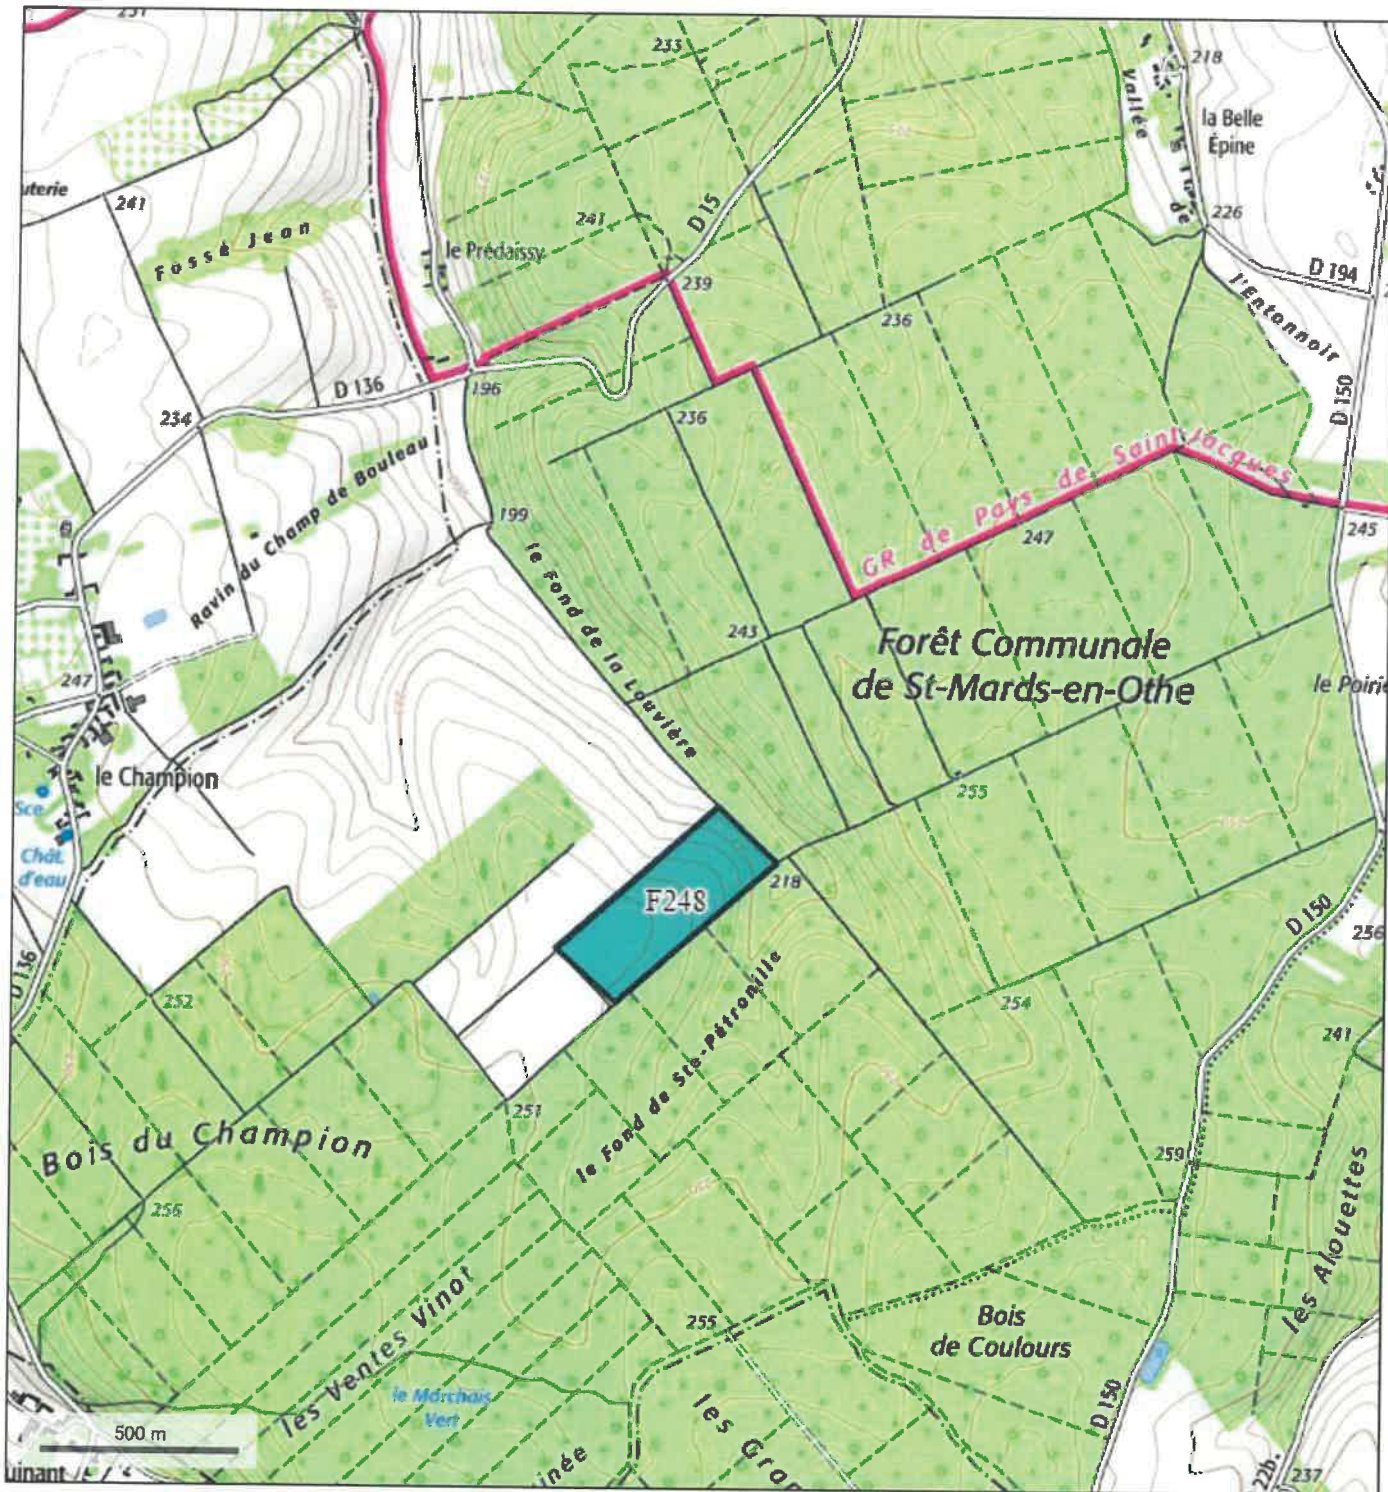

Plan de situation

© IGN 2019 -

www.geoportail.gouv.fr/mentions-legales

Longitude : 3° 45' 50" E

Latitude : 48° 08' 45" N

<https://www.geoportail.gouv.fr/carte>

Amnesce 3

Localisation des différentes prises de vues