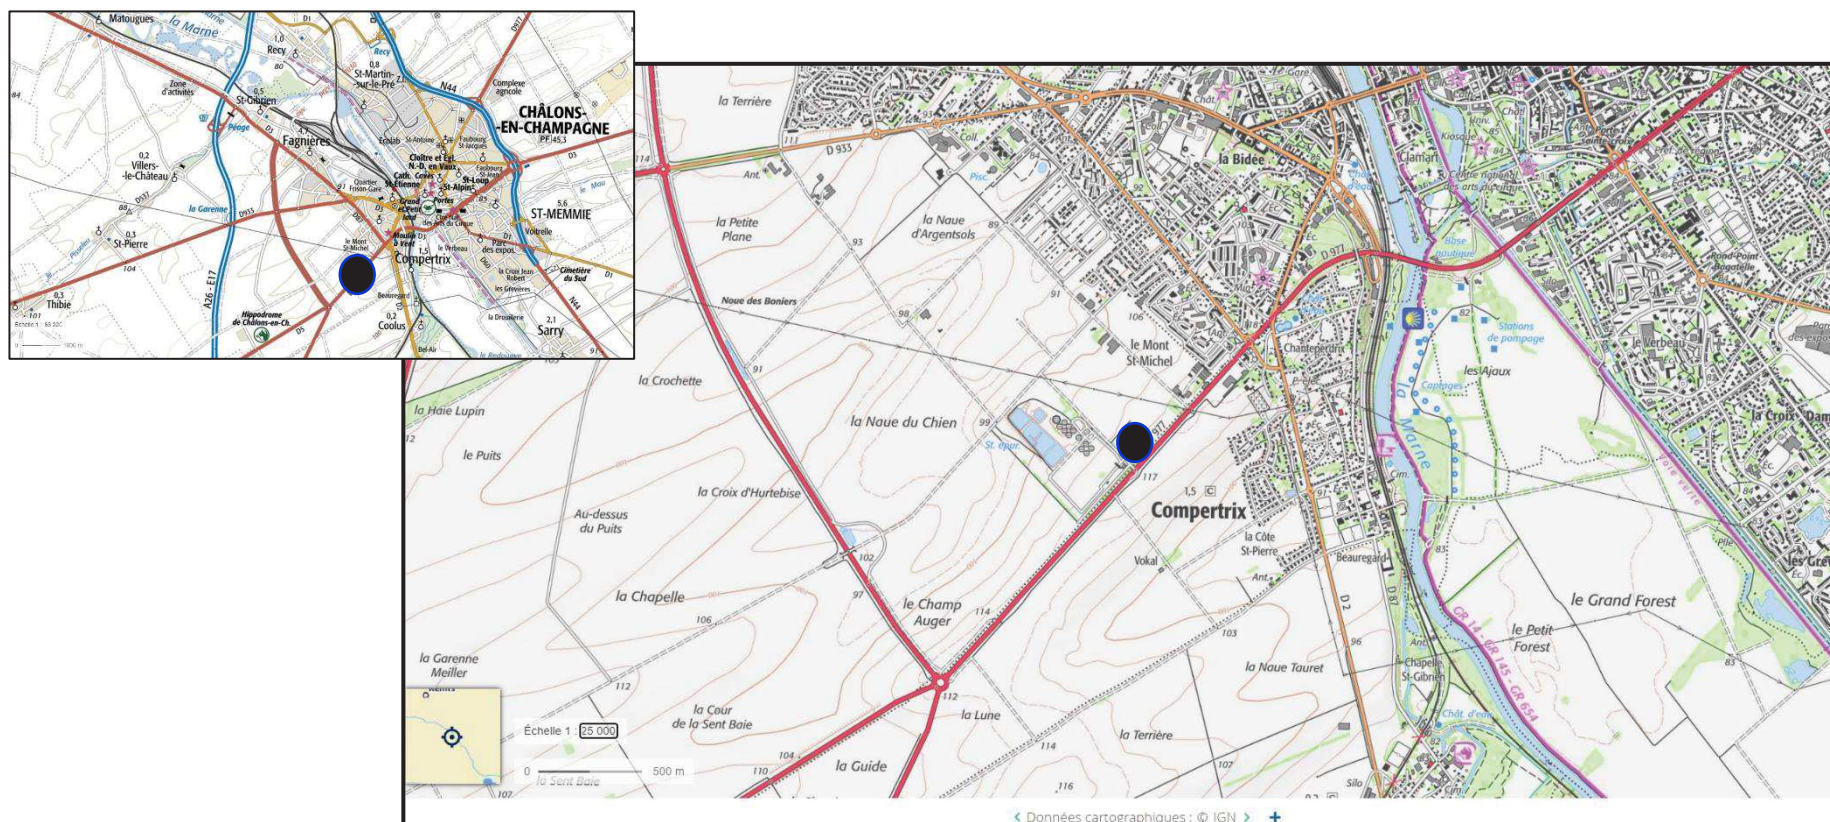

ANNEXE 2 du CERFA - plan de situation du projet de poste HTB de Fagnières

FAGNIÈRES HTB ENERGIE ; mars 2021

Localisation du projet (fond Géoportail/IGN)

ANNEXE 3 du CERFA - photographies de la zone d'implantation (environnement proche, paysage lointain)

Localisation des photographies de la zone d'implantation