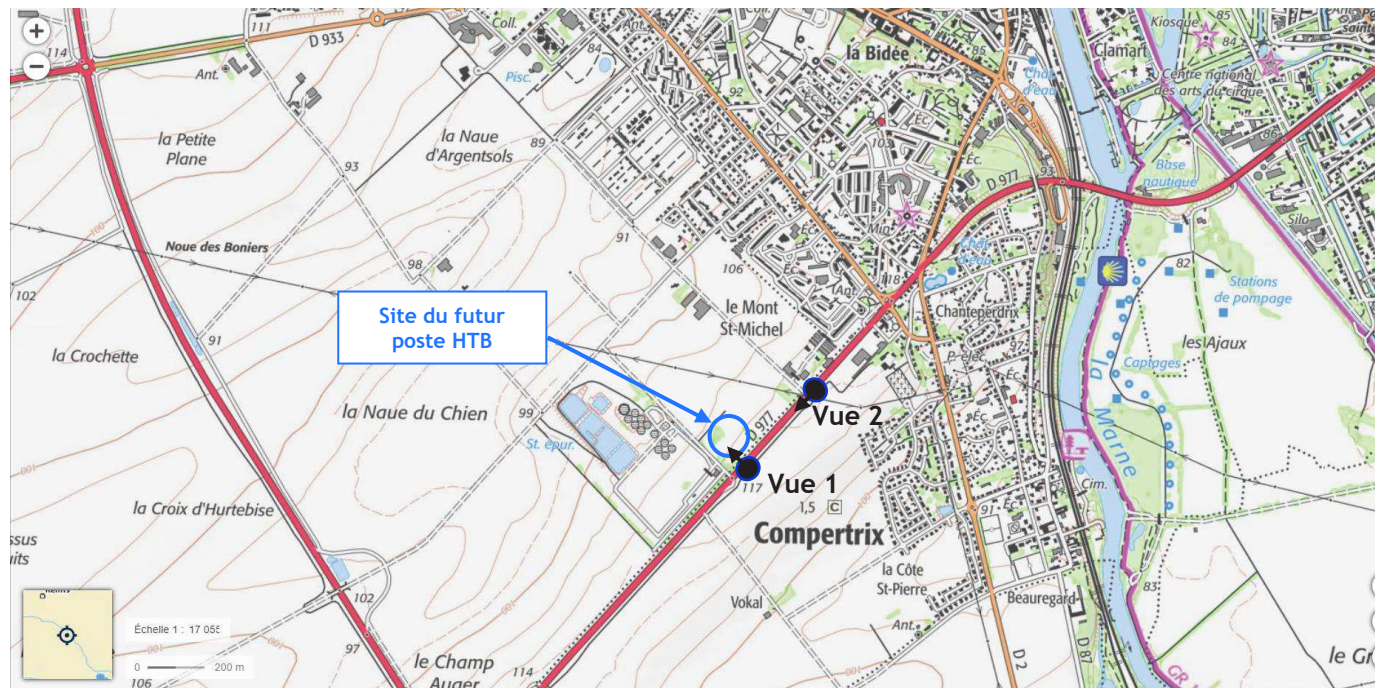

ANNEXE 2 du CERFA - plan de situation du projet de poste HTB de Fagnières

FAGNIÈRES HTB ENERGIE ; mars 2021

Localisation du projet (fond Géoportail/IGN)

ANNEXE 3 du CERFA - photographies de la zone d'implantation (environnement proche, paysage lointain)

Localisation des photographies de la zone d'implantation