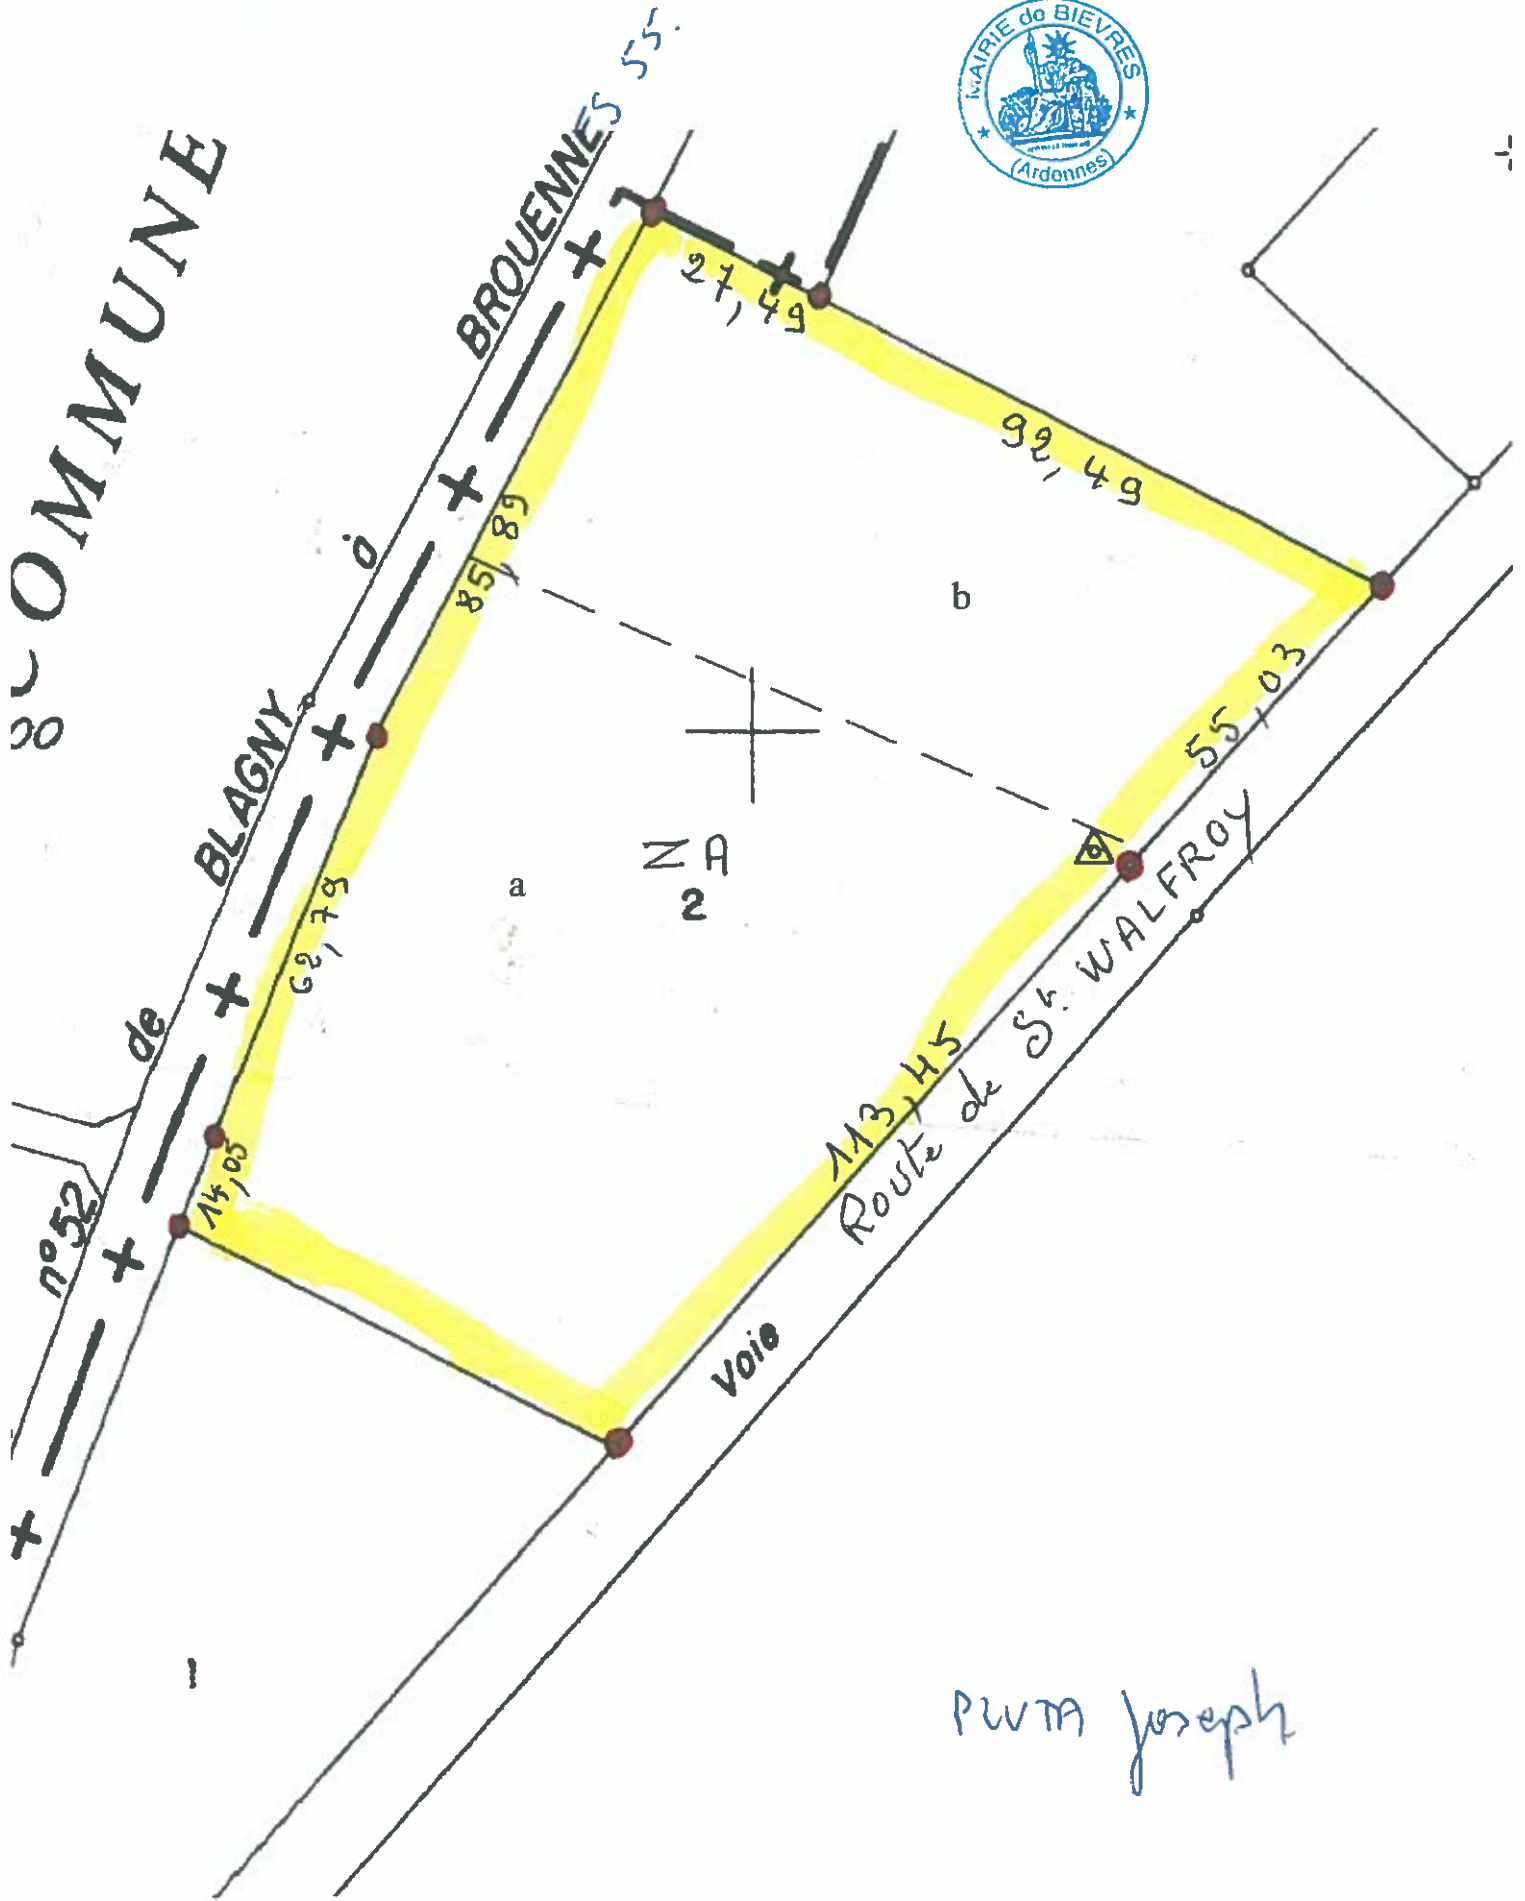

3110 ouest

02V - nos
 867
 09
 03V
 89V
 02V

PLANTA Joseph 8 route de St Walfray
 08370 MITREGUT

1ha 01
 + 0ha 57a 40ca

 1ha 58a 40ca

PREPACCIDE
 FRICHE
 Carrière

Commune de BIEVRES - 08370

COMMUNE

PLANTA JOSEPH