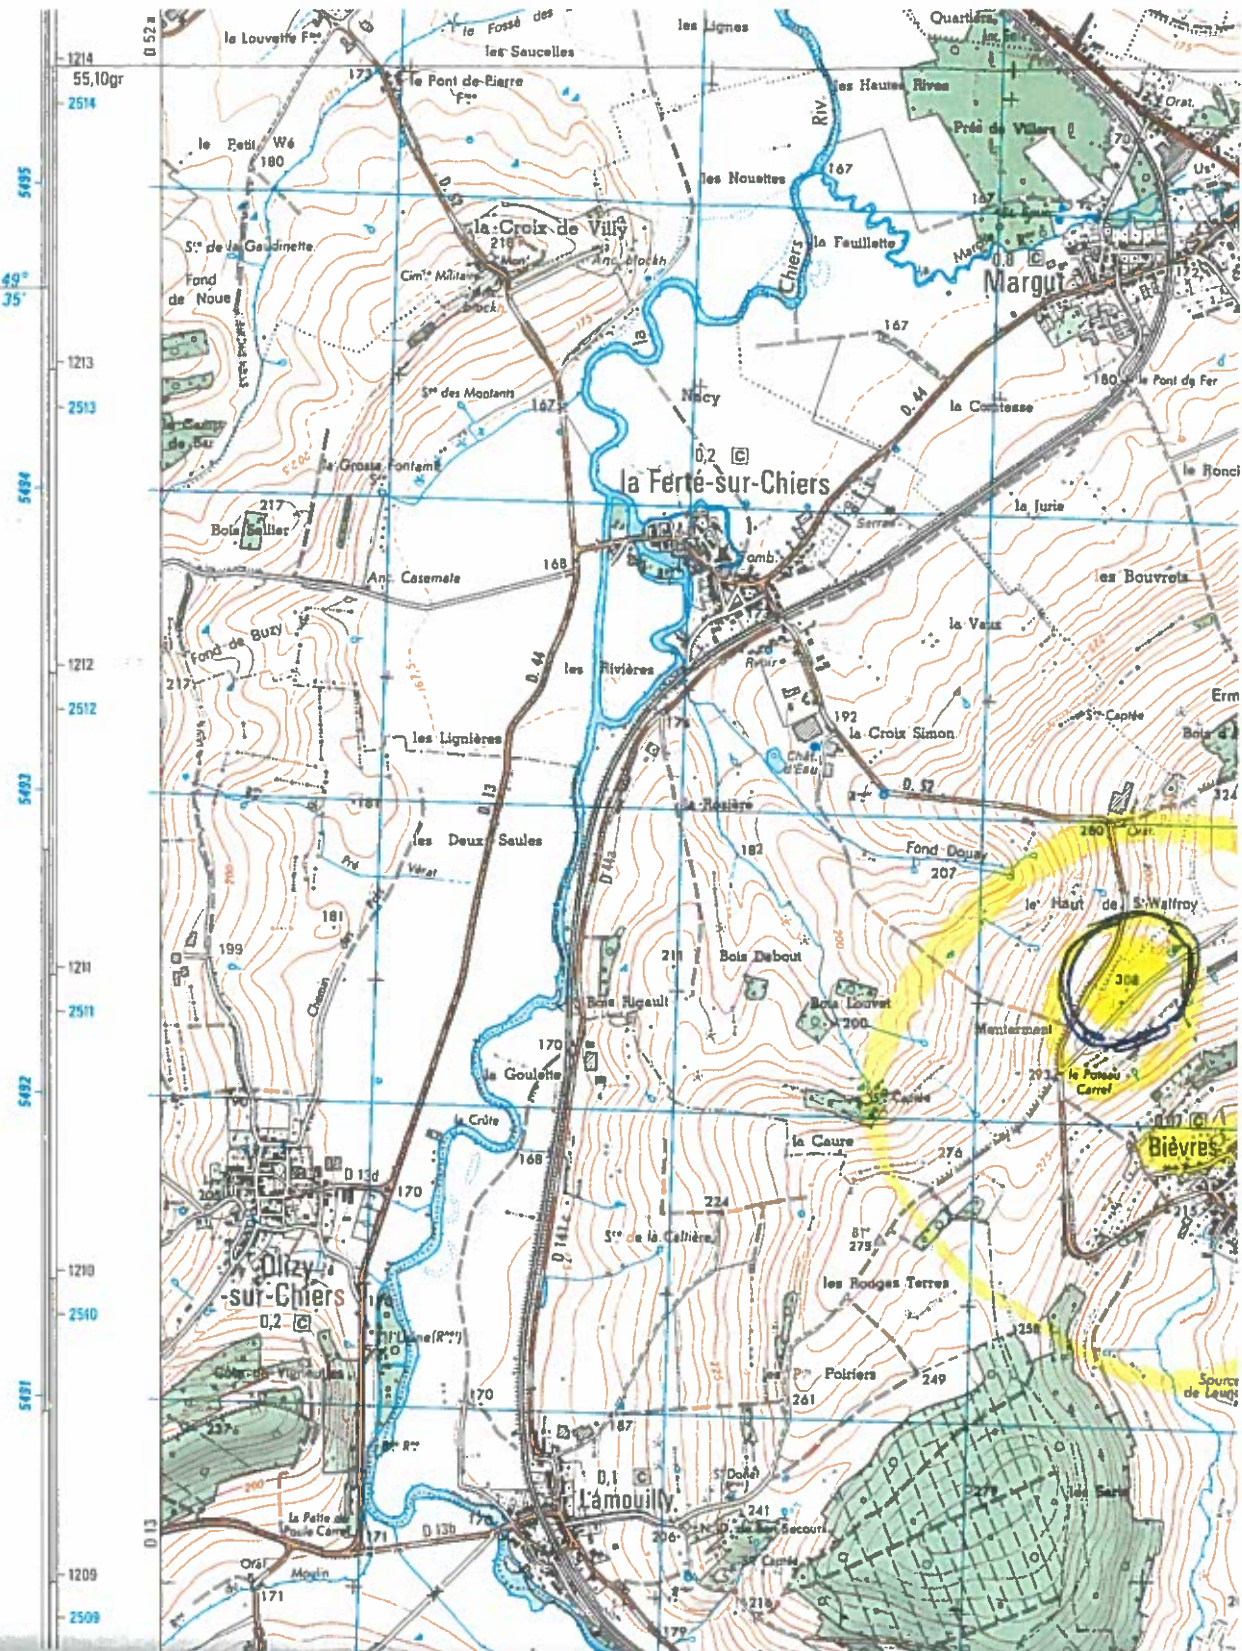

3110 ouest

02V - nos
 867
 09
 03V
 89V
 02V

PLANTA Joseph 8 route de St Walfray
 08370 MITREGUT

1ha 01
 + 0ha 57a 40ca

 1ha 58a 40ca

PREPACCIDE
 FRICHE
 Carrière

Commune de BIEVRES - 08370

COMMUNE

PLANTA JOSEPH