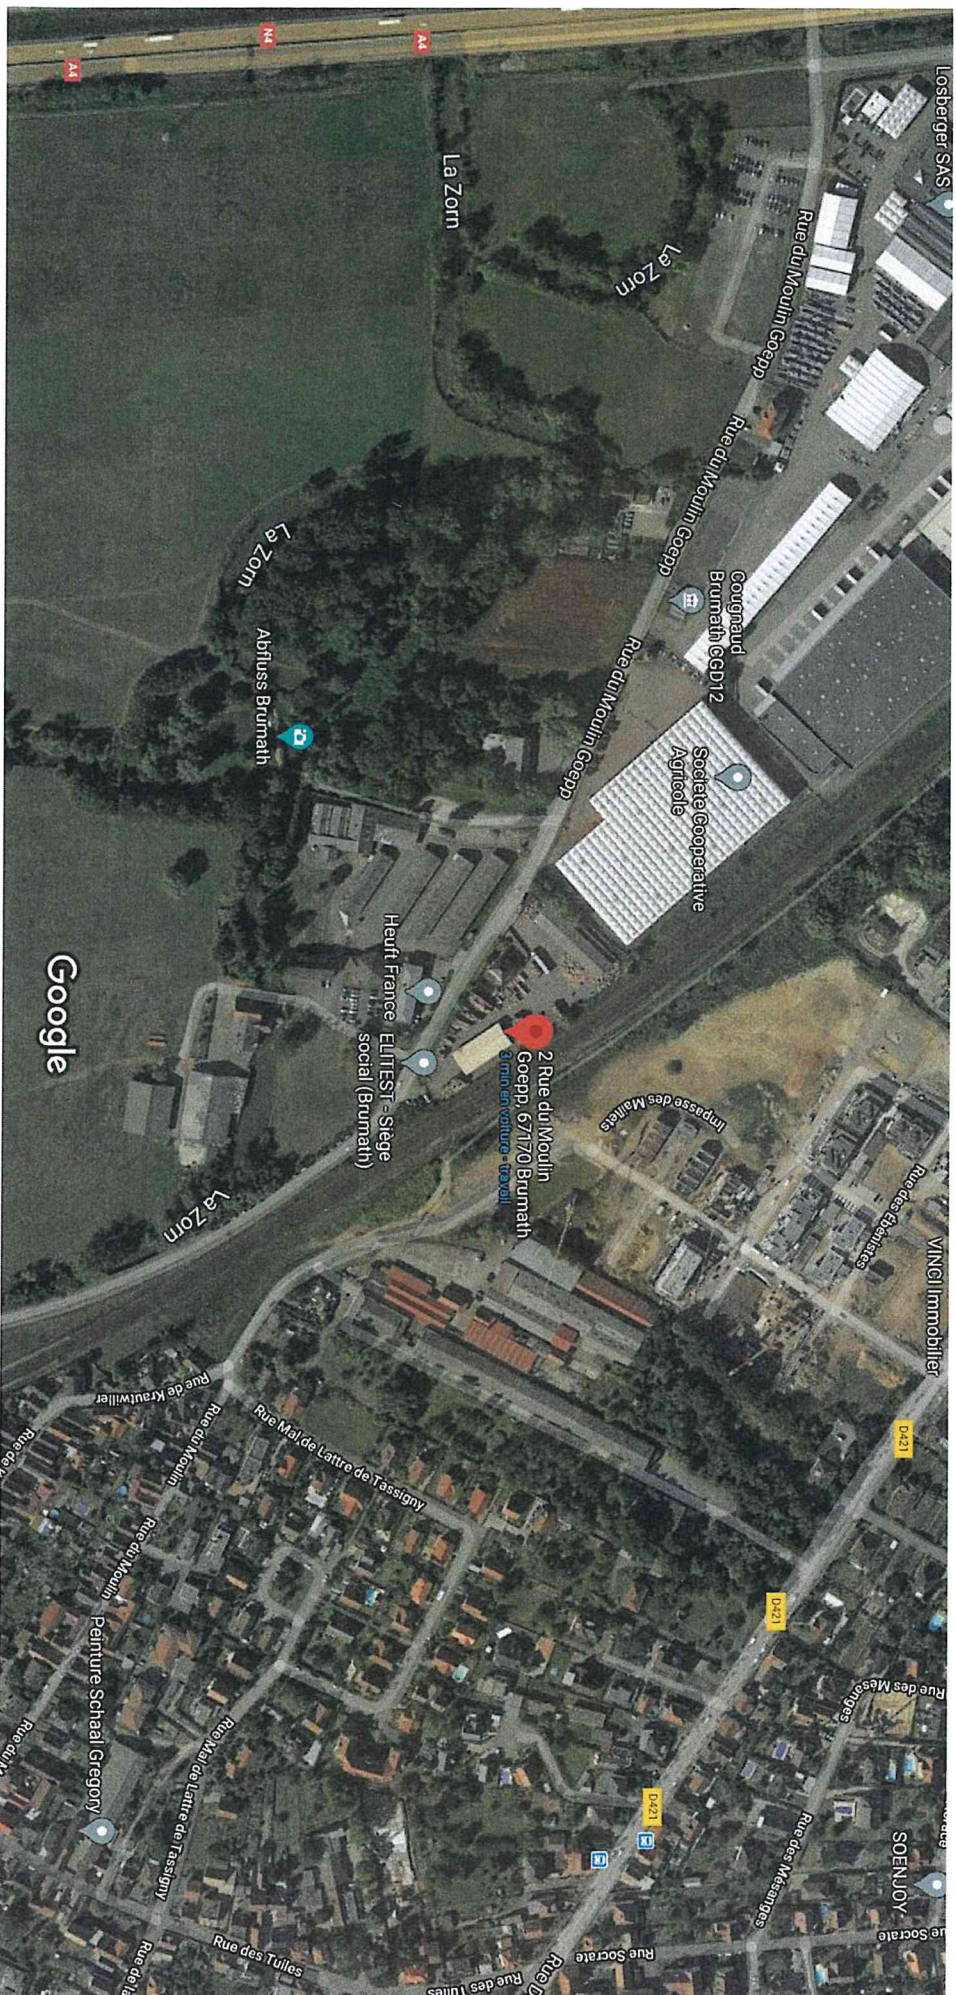

photo environnement proche

Google Maps 2 Rue du Moulin Goepp

Images ©2021 GeoBasis-DE/BKG, GeoContent, Maxar Technologies, Données cartographiques ©2021

50 m

*Plan environnement
lointain*

Google Maps 2 Rue du Moulin Goepp

Images ©2021 CNES / Airbus, GeoBasis-DE/BKG, GeoContent, Maxar Technologies, Données cartographiques ©2021

100 m