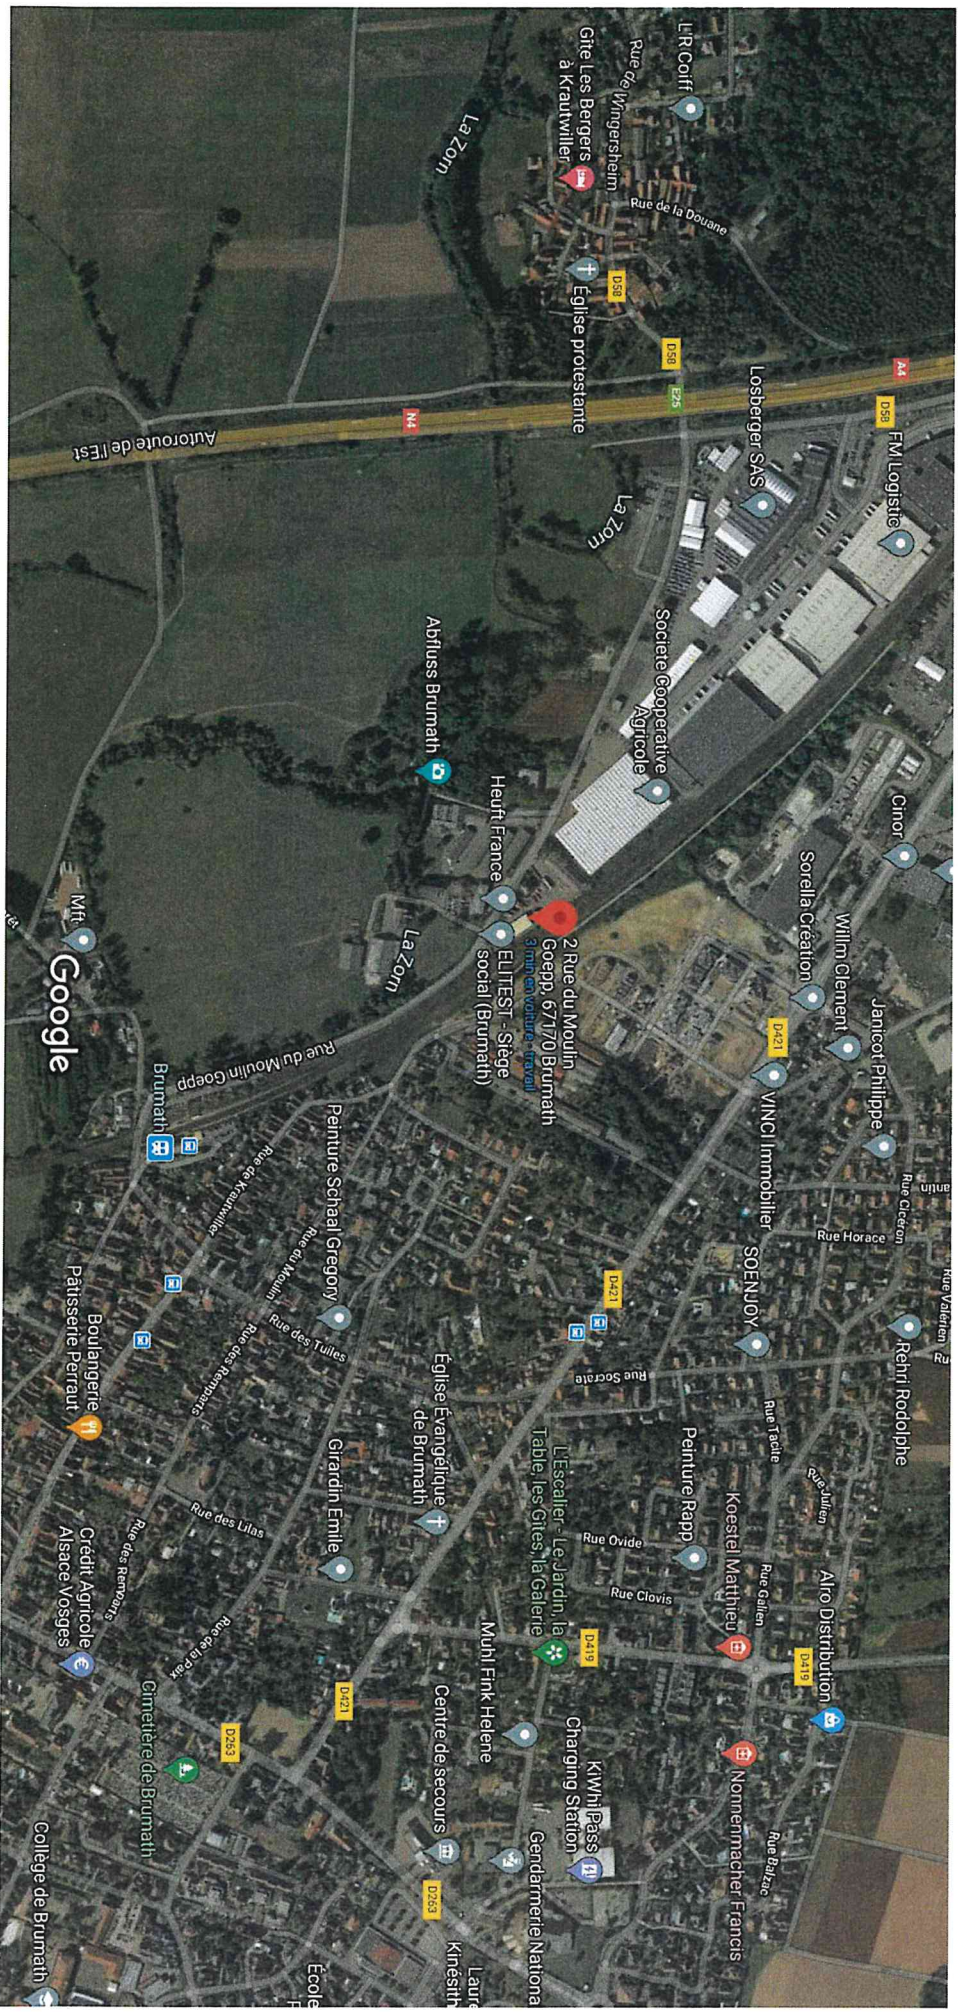

photo environnement proche

Google Maps 2 Rue du Moulin Goepp

Images ©2021 GeoBasis-DE/BKG, GeoContent, Maxar Technologies, Données cartographiques ©2021

50 m

*Plan environnement
lointain*

Google Maps 2 Rue du Moulin Goepp

Images ©2021 CNES / Airbus, GeoBasis-DE/BKG, GeoContent, Maxar Technologies, Données cartographiques ©2021

100 m