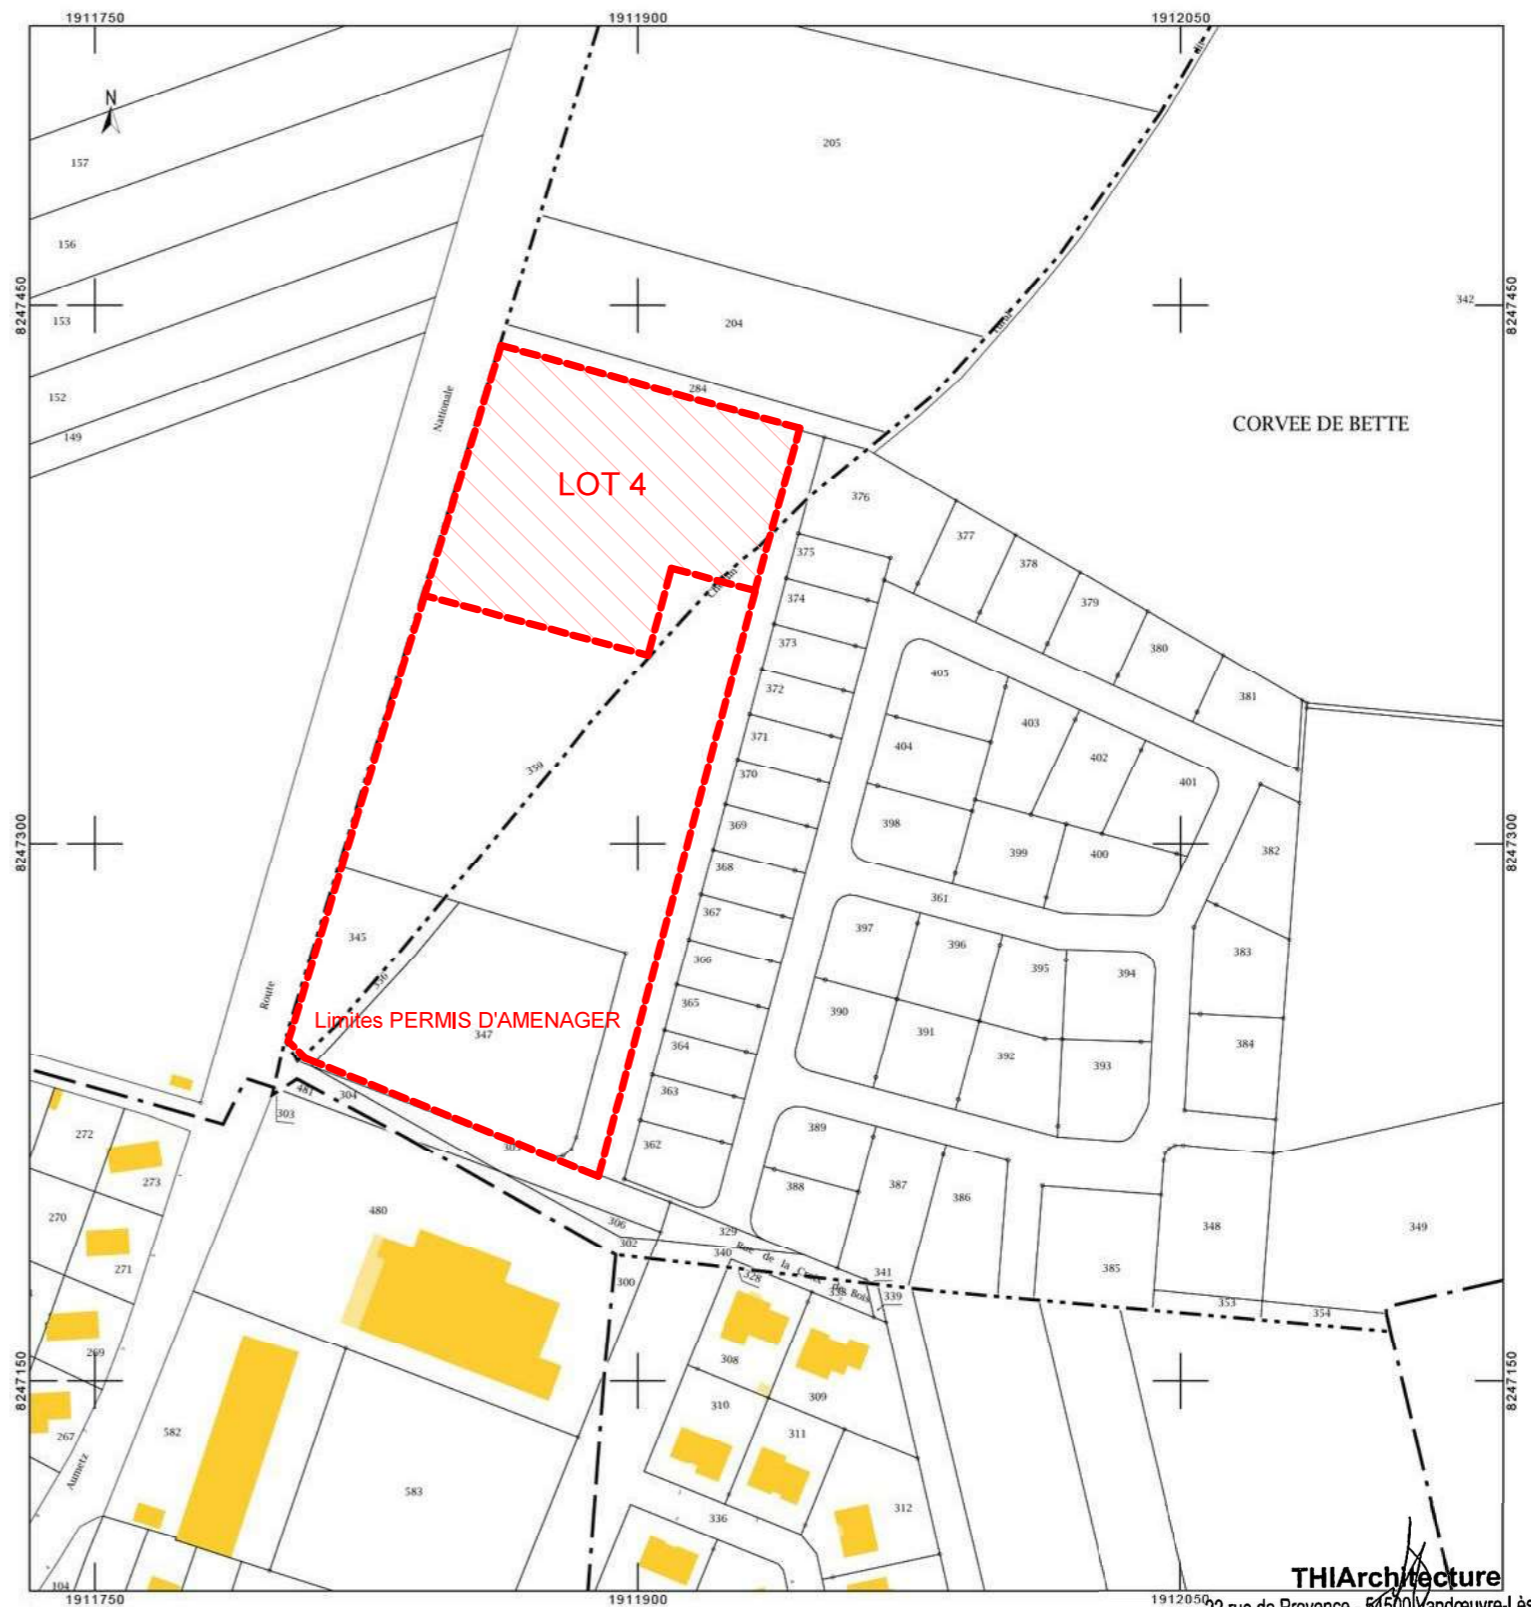

Echelle sous réserve d'une réduction. Ces plans ne sont destinés qu'à une étude préliminaire ou à l'obtention d'autorisations administratives et ne peuvent en aucun cas servir à l'exécution des travaux.

> Vue Aérienne

> Plan de situation

Corvee de Bette / Sur les 2 chemins
 54560 BEUVILLERS
 PARCELLES: 000 B 359
 Surface totale: 13958 m2

PERMIS D'AMENAGER n° PA 054 069 16 B0001
 LOT 4: Surface: 5690m2

> Extrait du cadastre éch: 1/2000