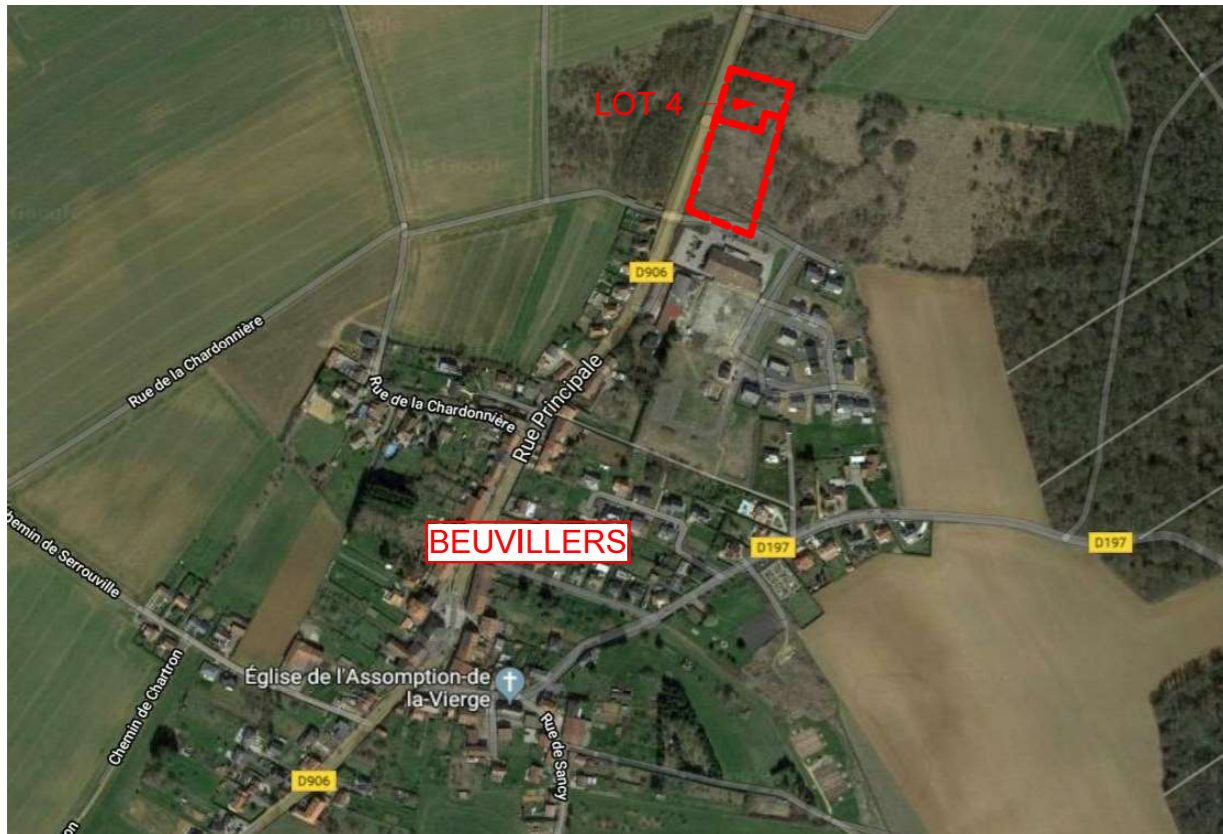

Echelle sous réserve d'une réduction. Ces plans ne sont destinés qu'à une étude préliminaire ou à l'obtention d'autorisations administratives et ne peuvent en aucun cas servir à l'exécution des travaux.

> Vue Aérienne

> Plan de situation

Corvee de Bette / Sur les 2 chemins
 54560 BEUVILLERS
 PARCELLES: 000 B 359
 Surface totale: 13958 m2

PERMIS D'AMENAGER n° PA 054 069 16 B0001
 LOT 4: Surface: 5690m2

> Extrait du cadastre éch: 1/2000