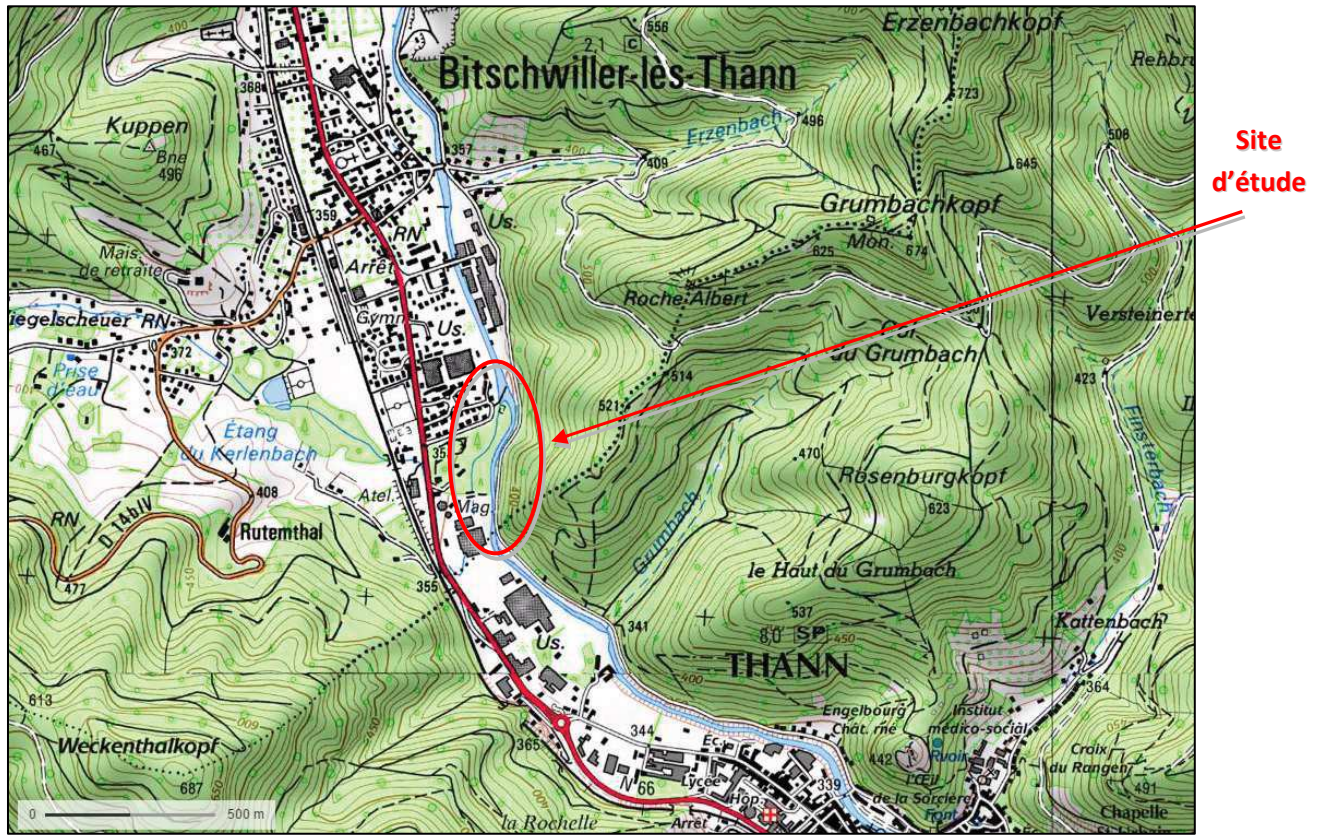

Le site d'étude se situe sur la commune de BITSCHWILLER LES THANN.

Carte 1 : Situation du secteur d'étude sur fond de carte IGN 1/25 000 (Source : géoportail)

Carte 2: Extrait agrandi de la situation du secteur d'étude sur fond de carte IGN (Source : Géoportail)