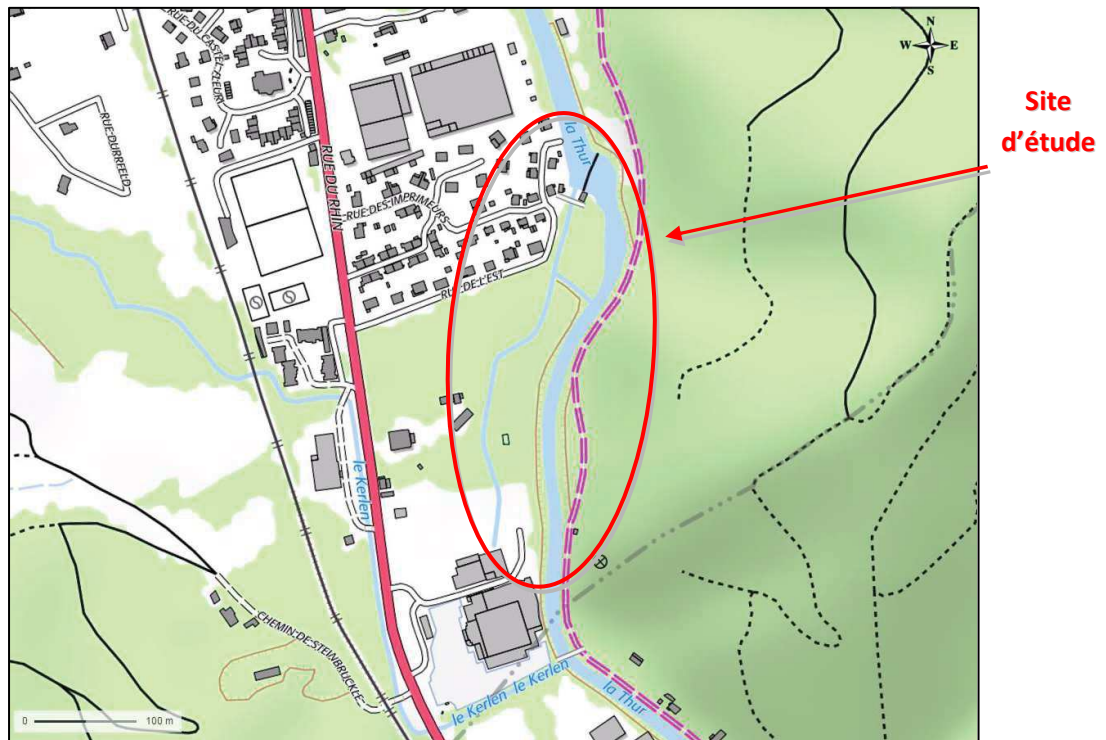

Le site d'étude se situe sur la commune de BITSCHWILLER LES THANN.

Carte 1 : Situation du secteur d'étude sur fond de carte IGN 1/25 000 (Source : géoportail)

Carte 2: Extrait agrandi de la situation du secteur d'étude sur fond de carte IGN (Source : Géoportail)