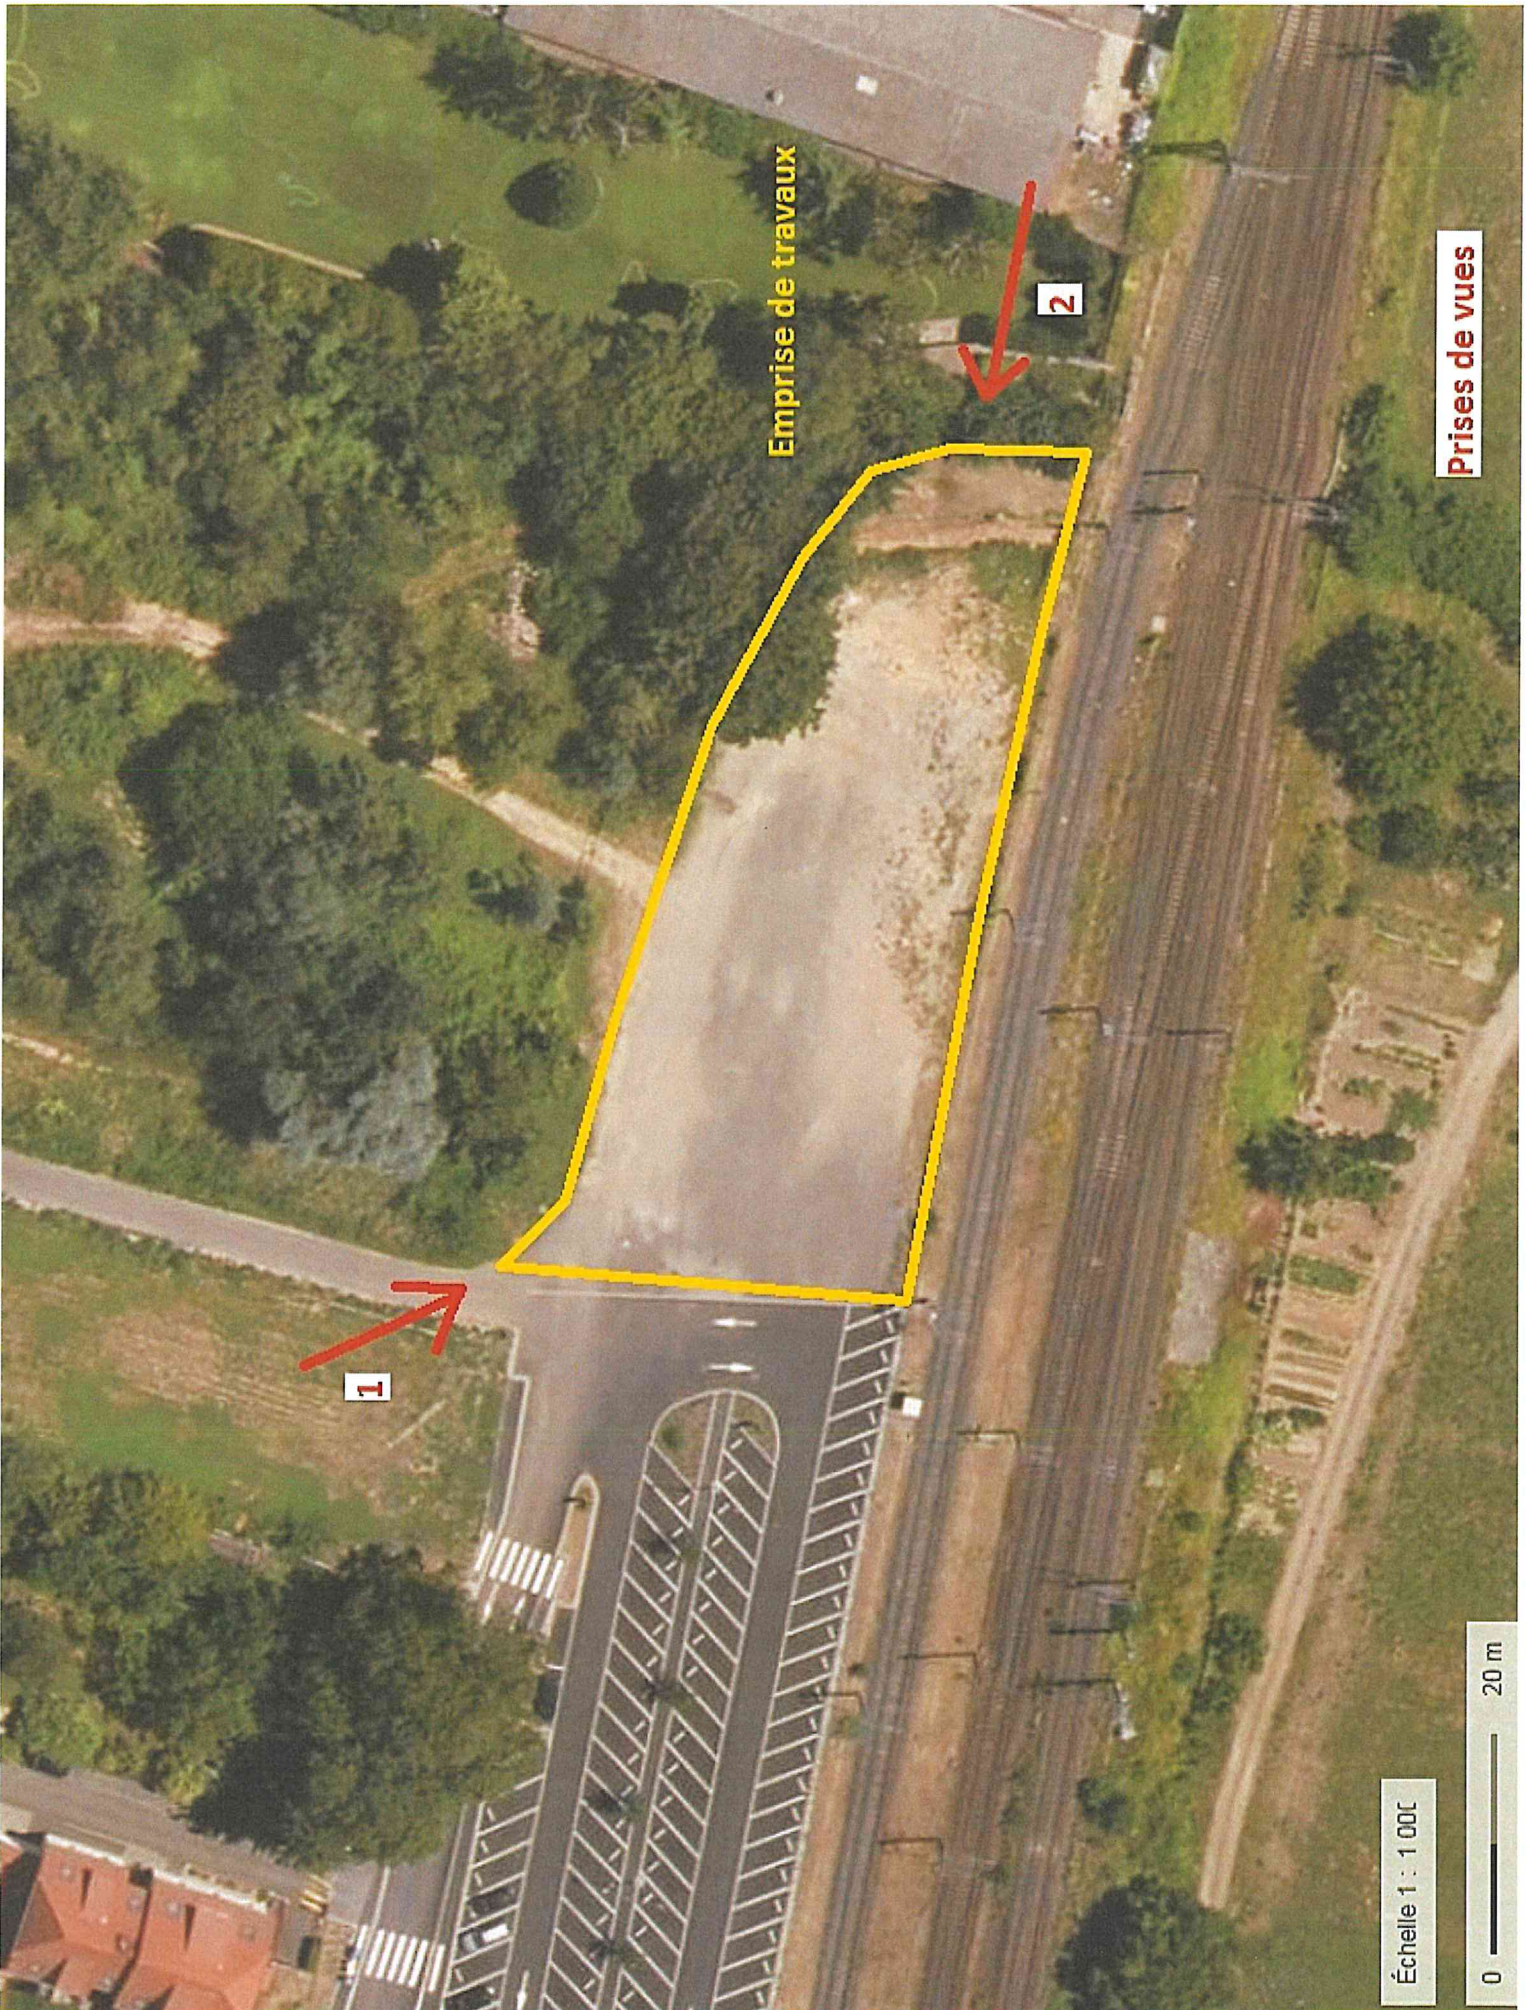

**Extension du parking de la gare de Mommenheim**

Echelle 1 : 25 000  
 0 plan au 1/25000e

500 m

RUE de la Gare  
Mommenheim, Grand Est  
Google  
Street View

Google

mai 2019 - prise de vue 1

Emprise de travaux

Prises de vues

1

2

Échelle 1 : 1 000

0 20 m

juillet 2021

Échelle 1 : 2 000