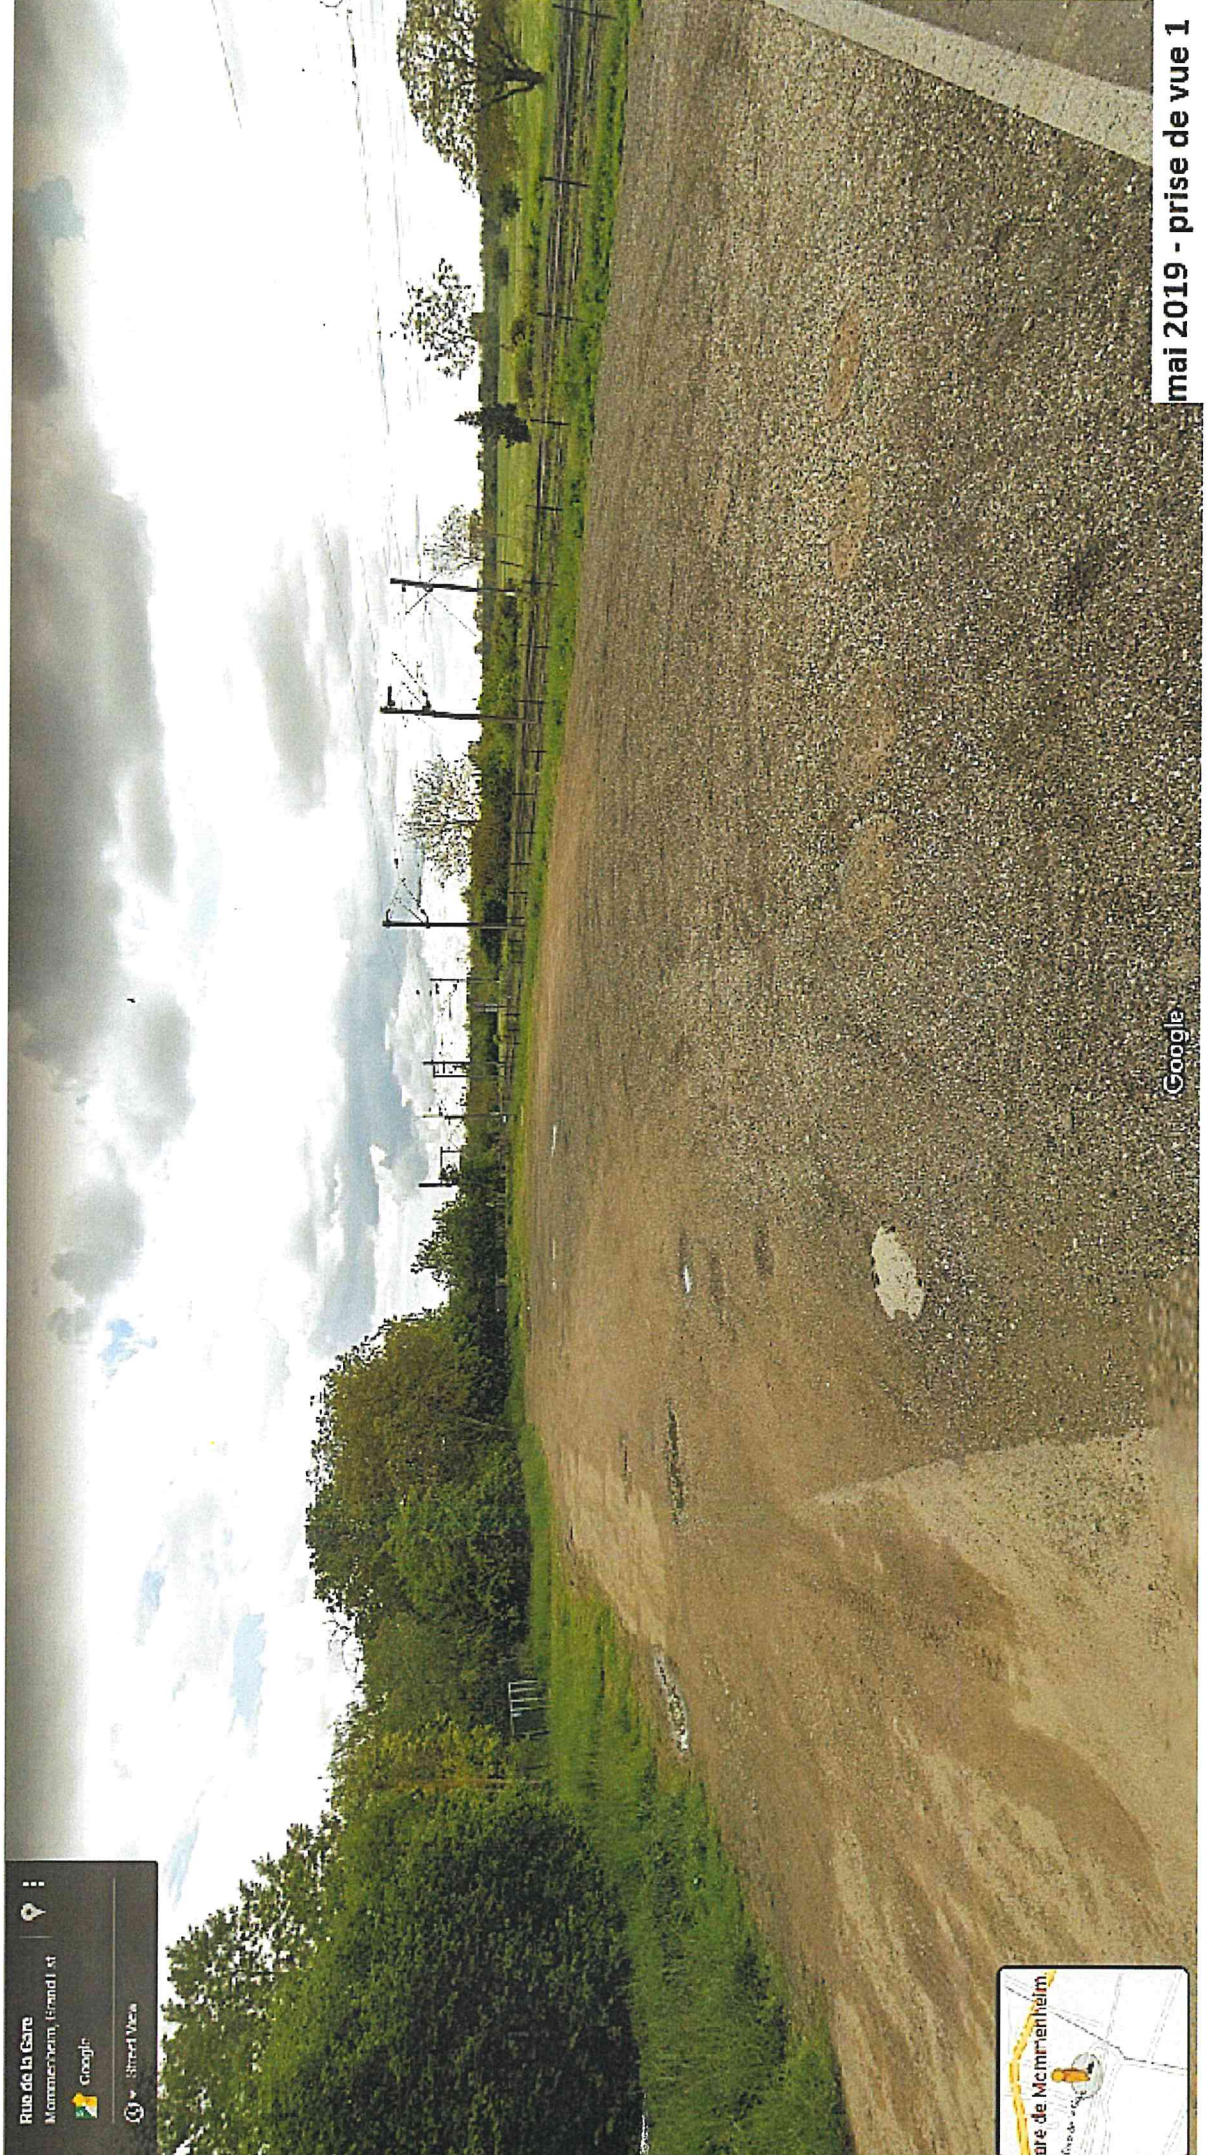

**Extension du parking de la gare de Mommenheim**

Echelle 1 : 25 000  
 0 plan au 1/25000e

500 m

RUE de la Gare  
Mommenheim, Grand Est  
Google  
Street View

Google

mai 2019 - prise de vue 1

Emprise de travaux

Prises de vues

1

2

Échelle 1 : 1 000

0 20 m

juillet 2021

Échelle 1 : 2 000