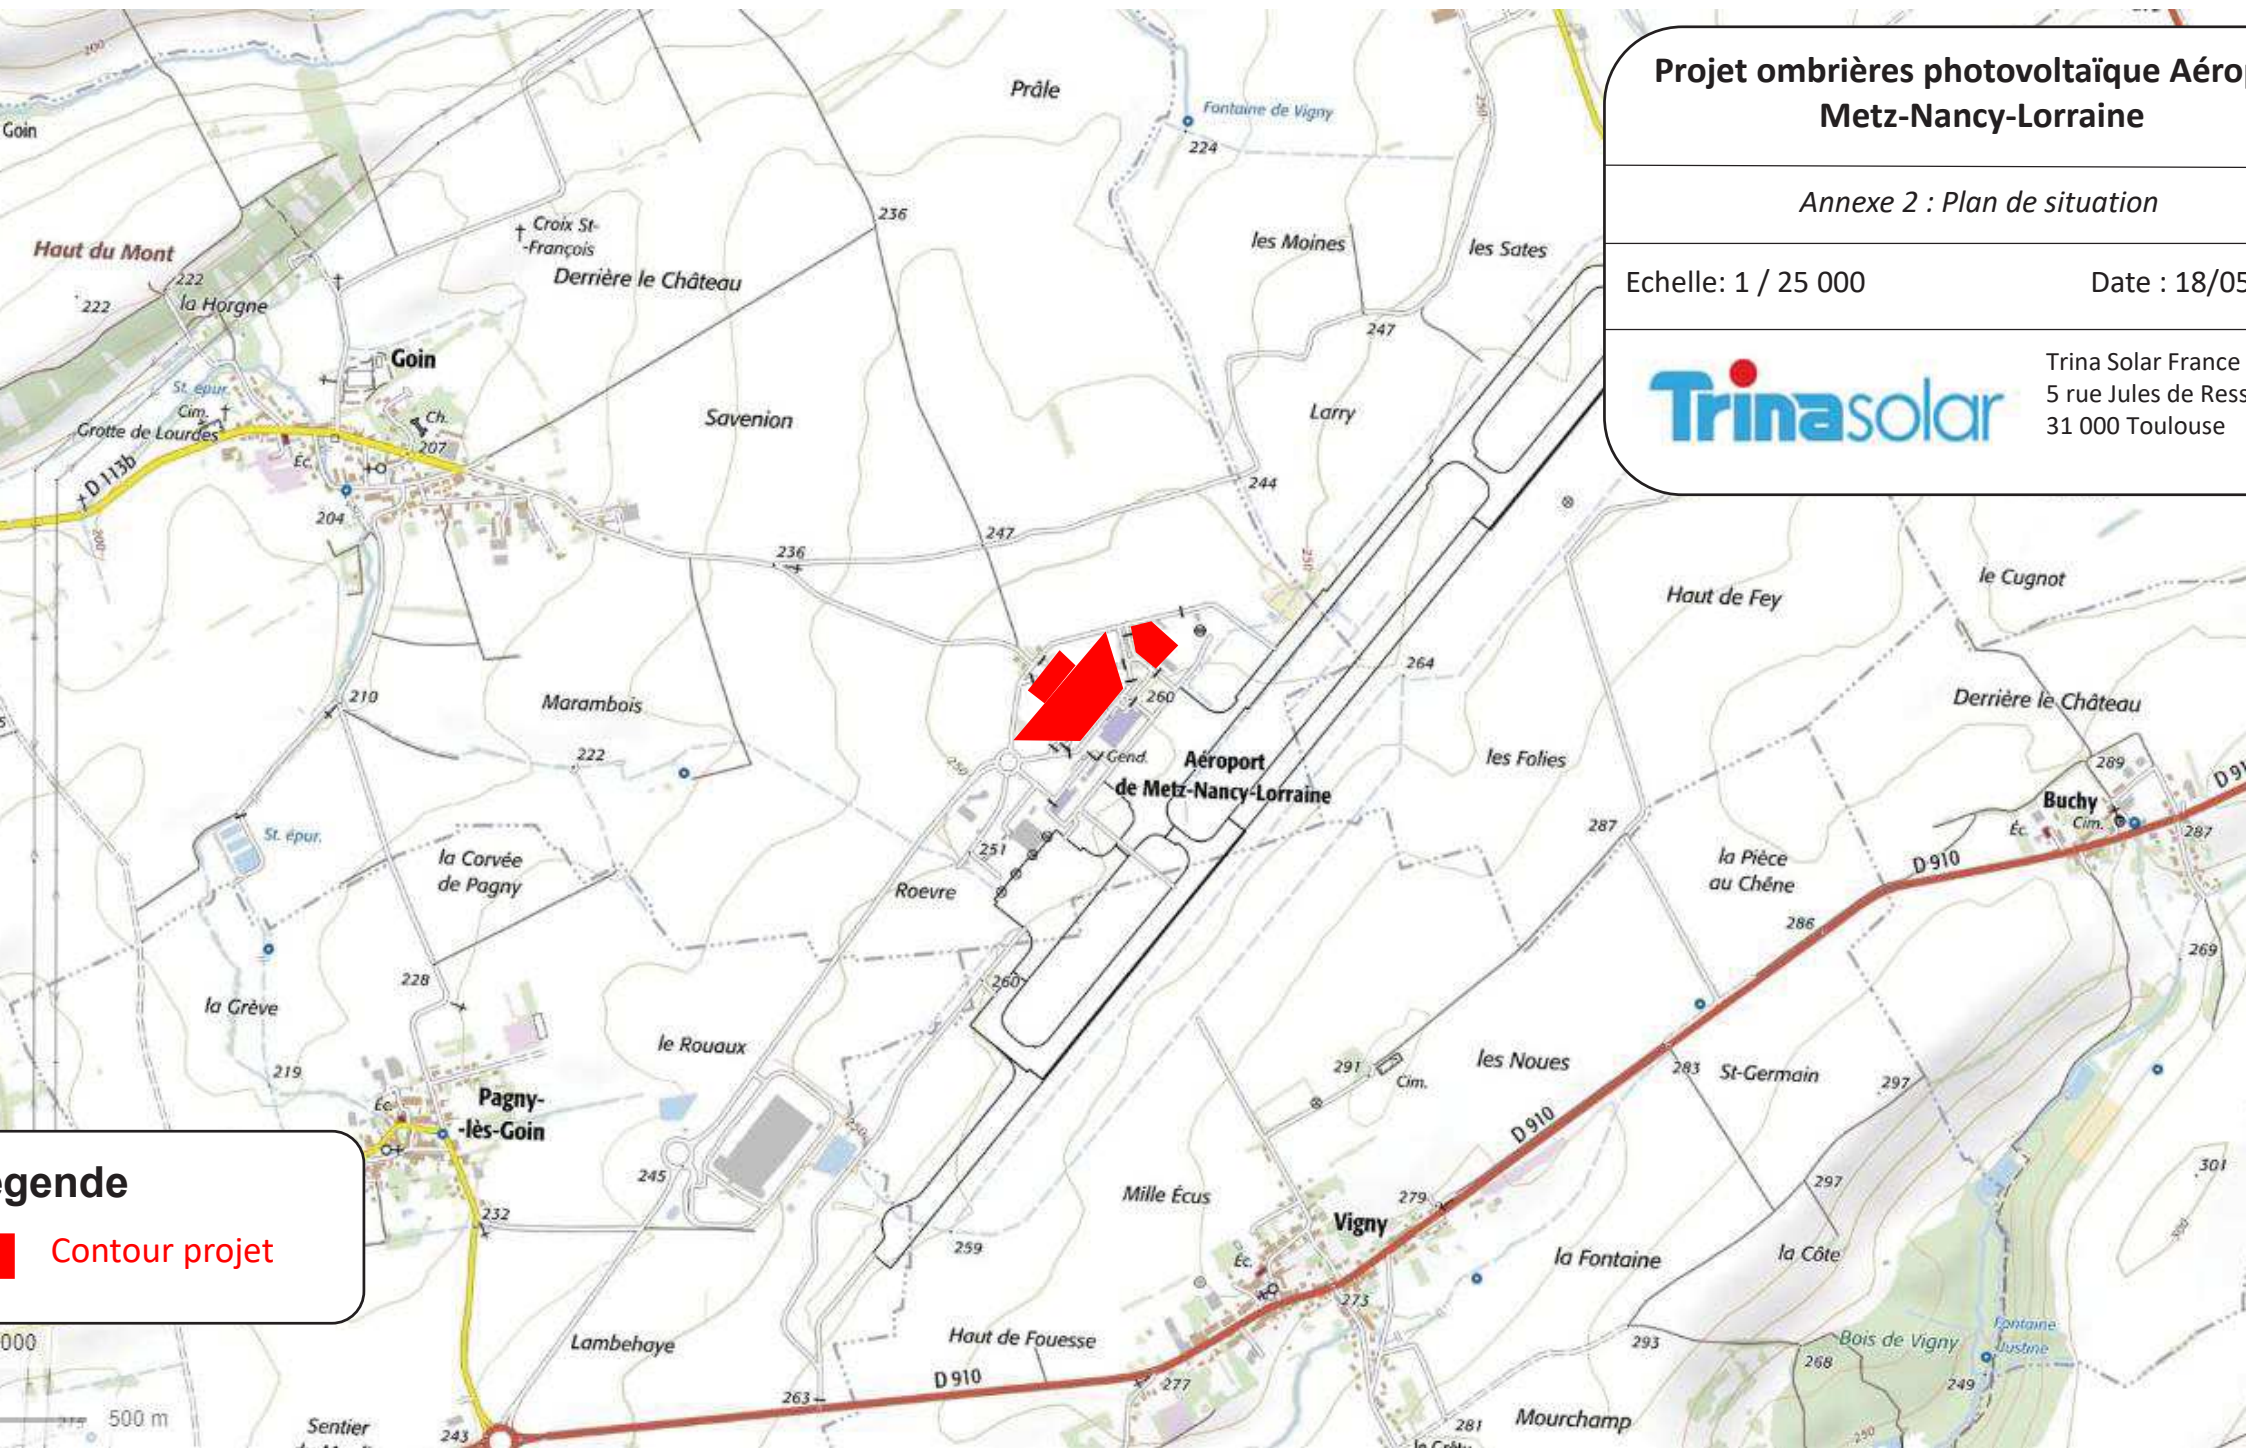

Projet ombrières photovoltaïques Aéro- Metz-Nancy-Lorraine

Annexe 2 : Plan de situation

Echelle: 1 / 25 000

Date : 18/05

Trina Solar France
5 rue Jules de Ress
31 000 Toulouse

legende

Contour projet