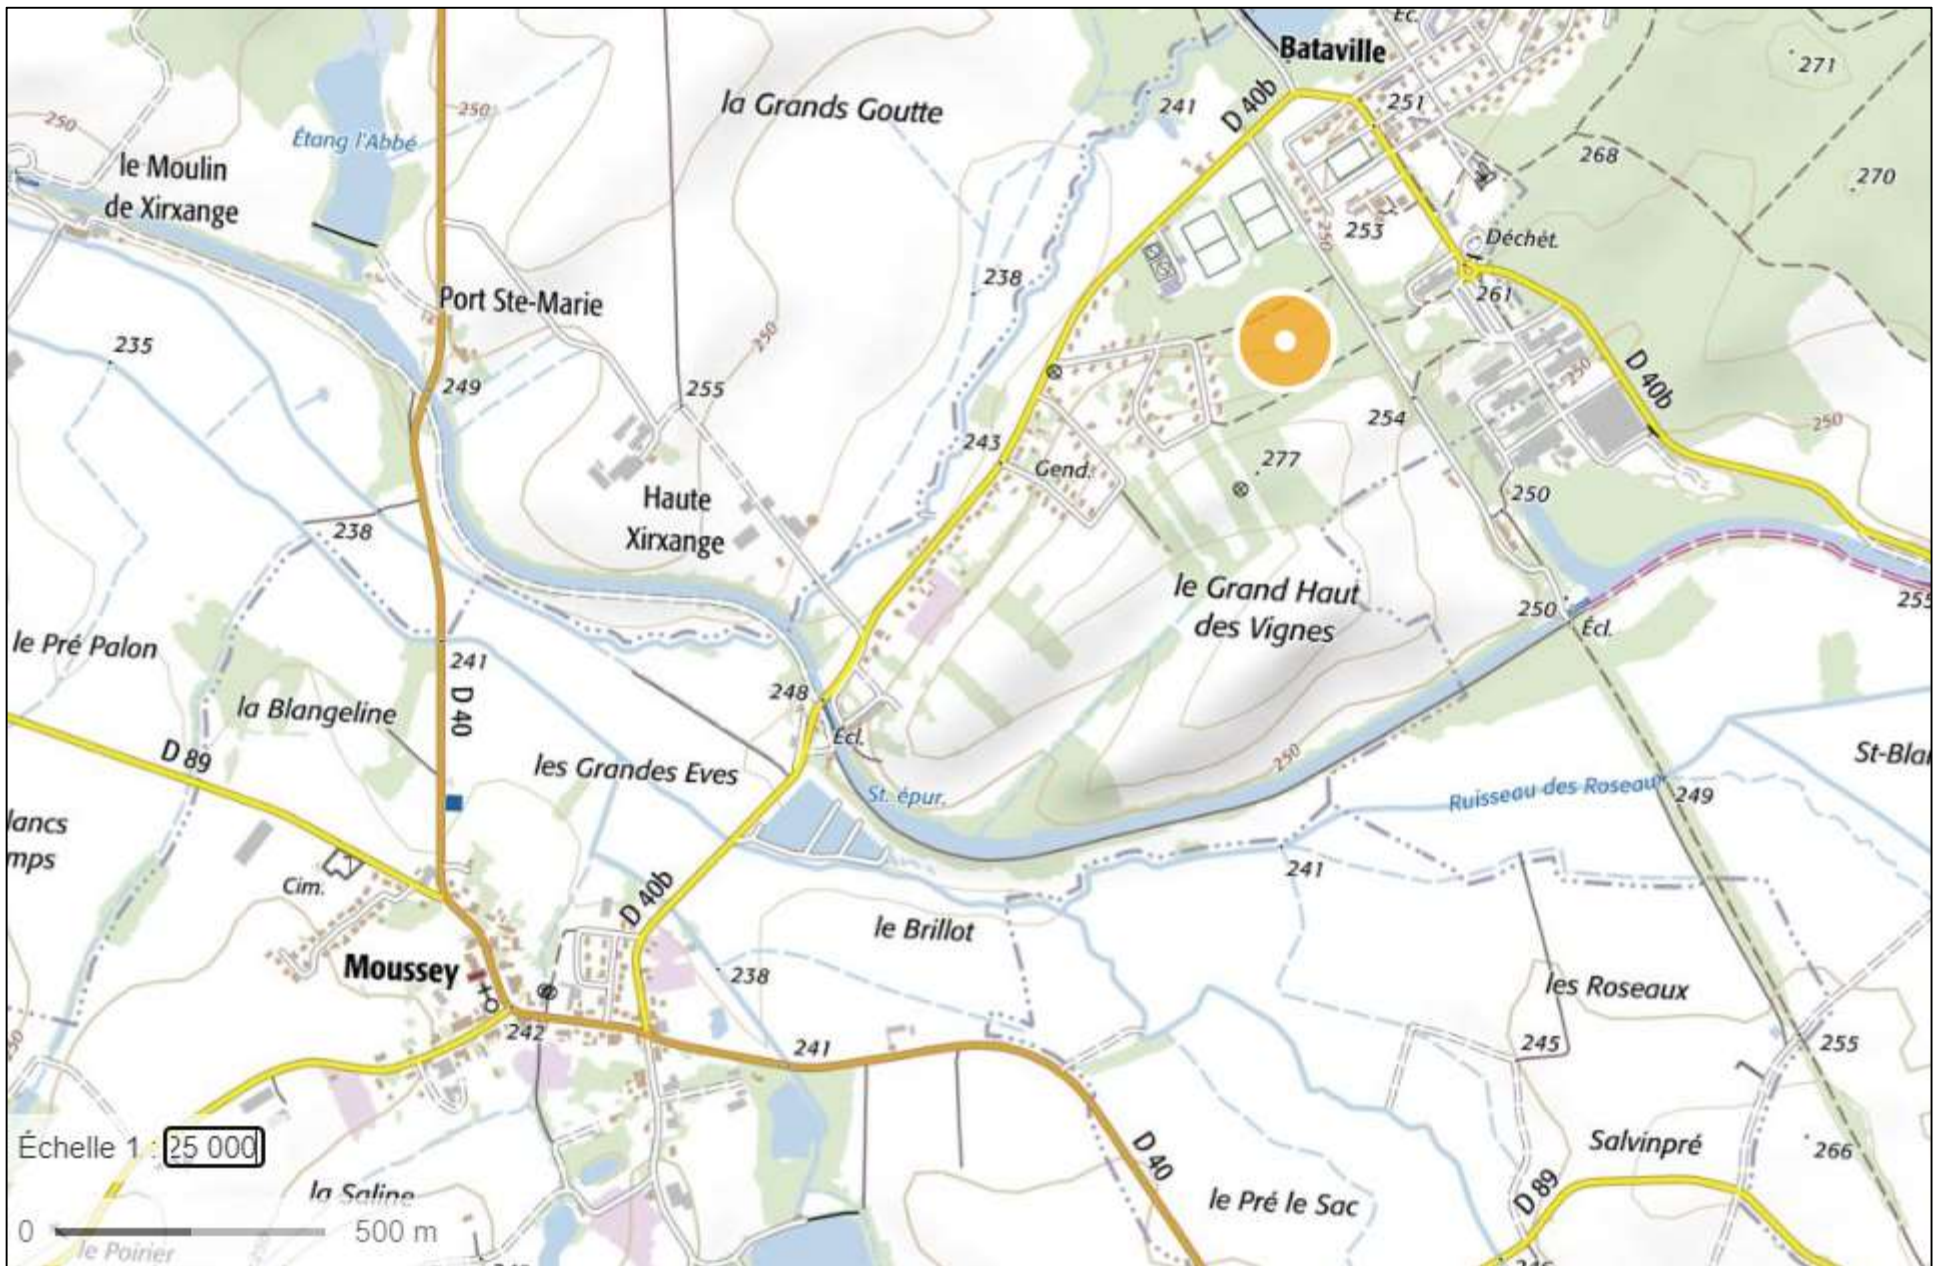

Plan de situation / Echelle 1/25 000

Photo du site 1 : août 2012

Photo du site 2 : août 2012

Plan du projet / délimitation de la zone à défricher

Plan des abords du projet / photo aérienne (2018) / échelle : 1/5000

Terrains de sport

Zone Industrielle
« Bataville »

Habitations

Parcelles cultivées

Échelle 1 : 5 000

0 ————— 100 m