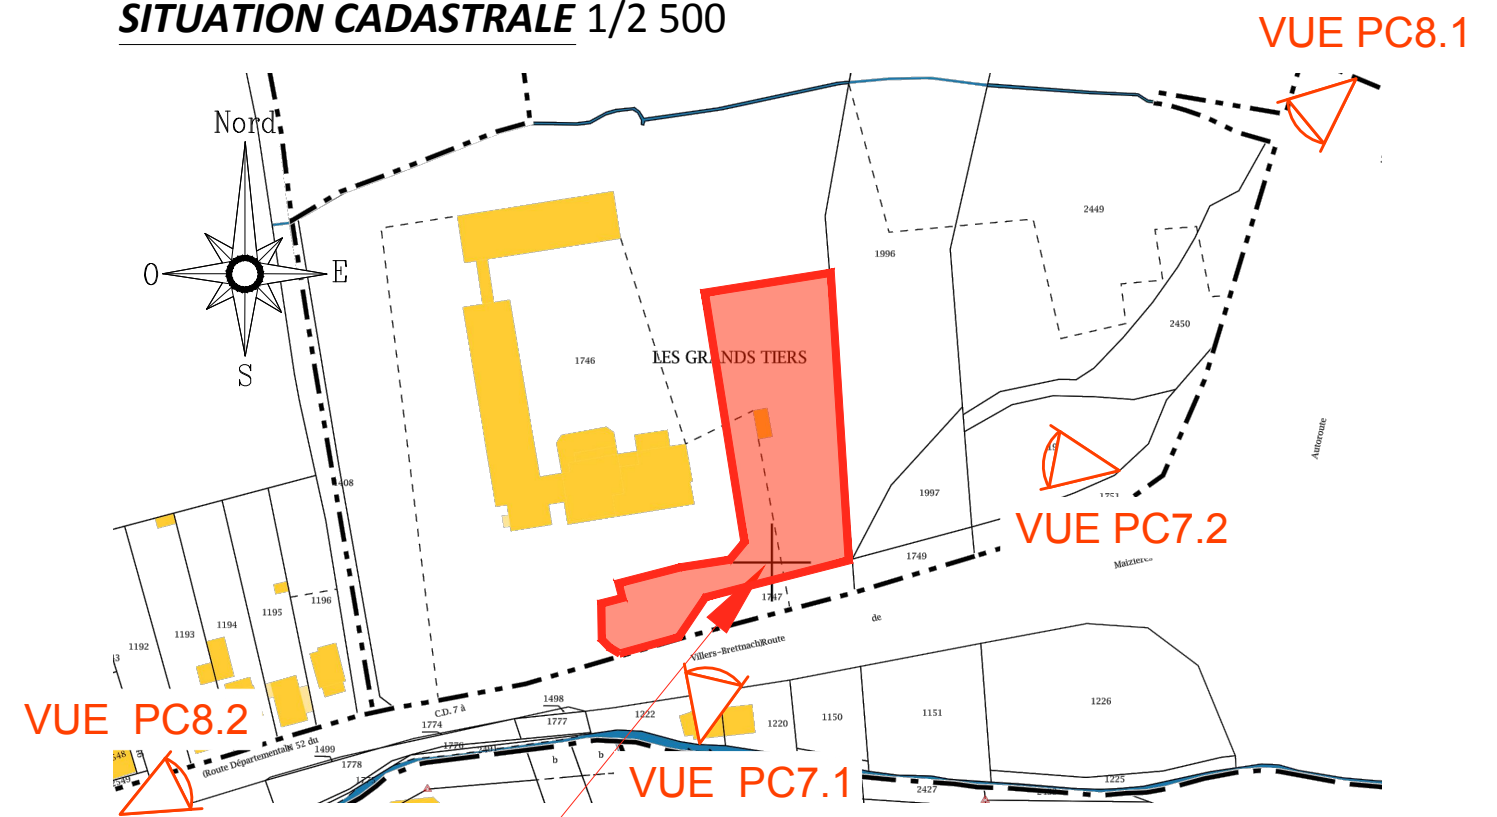

SITUATION GEOGRAPHIQUE 1/20 000

SITUATION CADASTRALE 1/2 500

SITUATION GEOGRAPHIQUE 1/2 500

PLAN GEOMETRE EXISTANT 1/1250

Emprise du projet:
 16, route de Maizières
 57 280 HAUCONCOURT

ARCHITECTE : PK.A Philippe Klein ARCHITECTE	14 rue du Canonpré 57160 Moulins les Metz Tél : +33(0)6 83 58 02 03 philarchi57@yahoo.fr	MAITRE D'OUVRAGE : BCA 59 Rue de Tocqueville 75017 Paris	ADRESSE PROJET : 16 route de Maizières 57 280 HAUCONCOURT	PROJET : Projet de construction d'un restaurant BURGER KING		DATE : 21.10.2019	ECHELLE : -/-	PC 1
				AFFAIRE : 19.50	DESIGNATION : PLAN DE SITUATION			