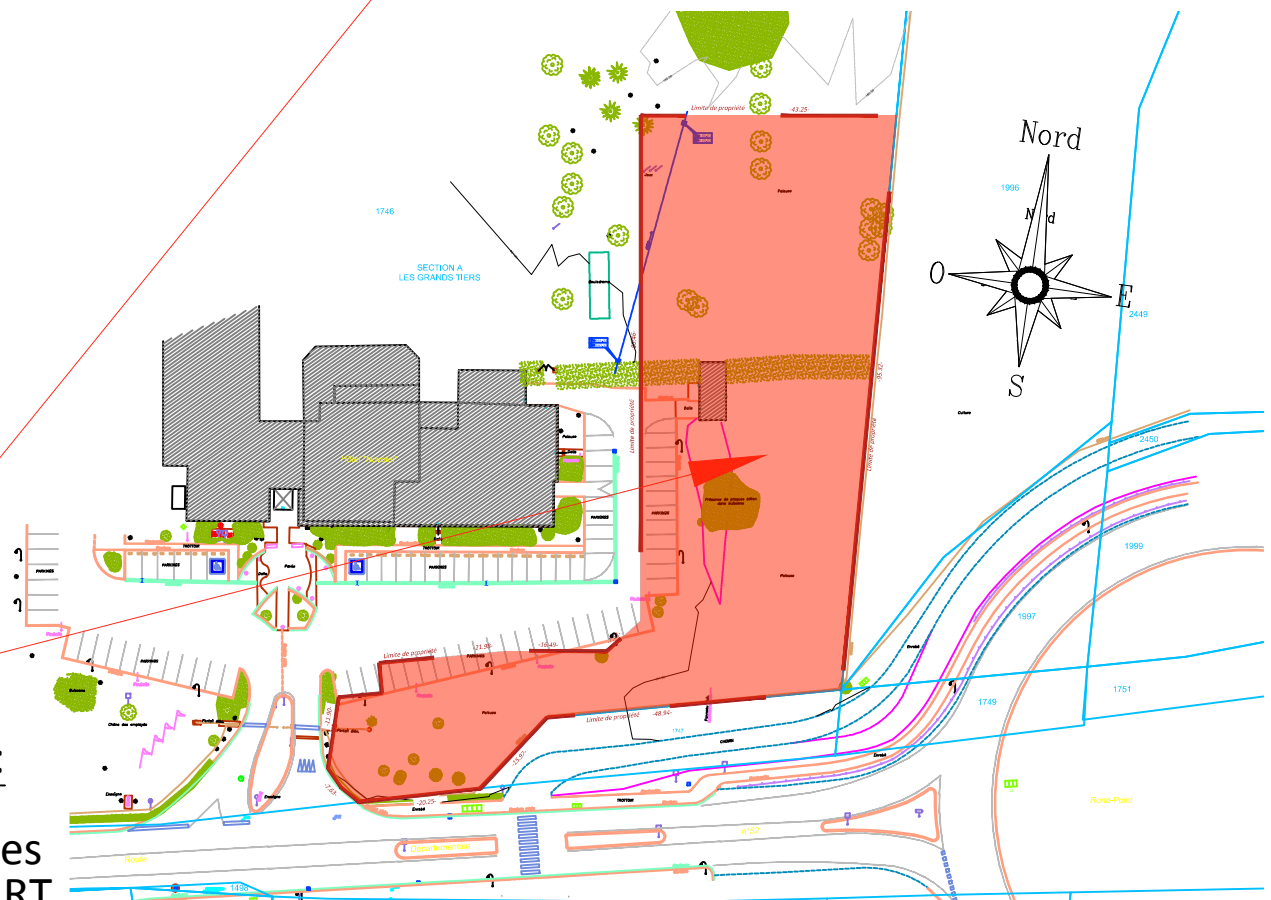

SITUATION GEOGRAPHIQUE 1/20 000

SITUATION CADASTRALE 1/2 500

SITUATION GEOGRAPHIQUE 1/2 500

PLAN GEOMETRE EXISTANT 1/1250

Emprise du projet:
 16, route de Maizières
 57 280 HAUCONCOURT

ARCHITECTE : PK.A Philippe Klein ARCHITECTE	14 rue du Canonpré 57160 Moulins les Metz Tél : +33(0)6 83 58 02 03 philarchi57@yahoo.fr	MAITRE D'OUVRAGE : BCA 59 Rue de Tocqueville 75017 Paris	ADRESSE PROJET : 16 route de Maizières 57 280 HAUCONCOURT	PROJET : Projet de construction d'un restaurant BURGER KING		DATE : 21.10.2019	ECHELLE : -/-	PC 1
				AFFAIRE : 19.50	DESIGNATION : PLAN DE SITUATION			