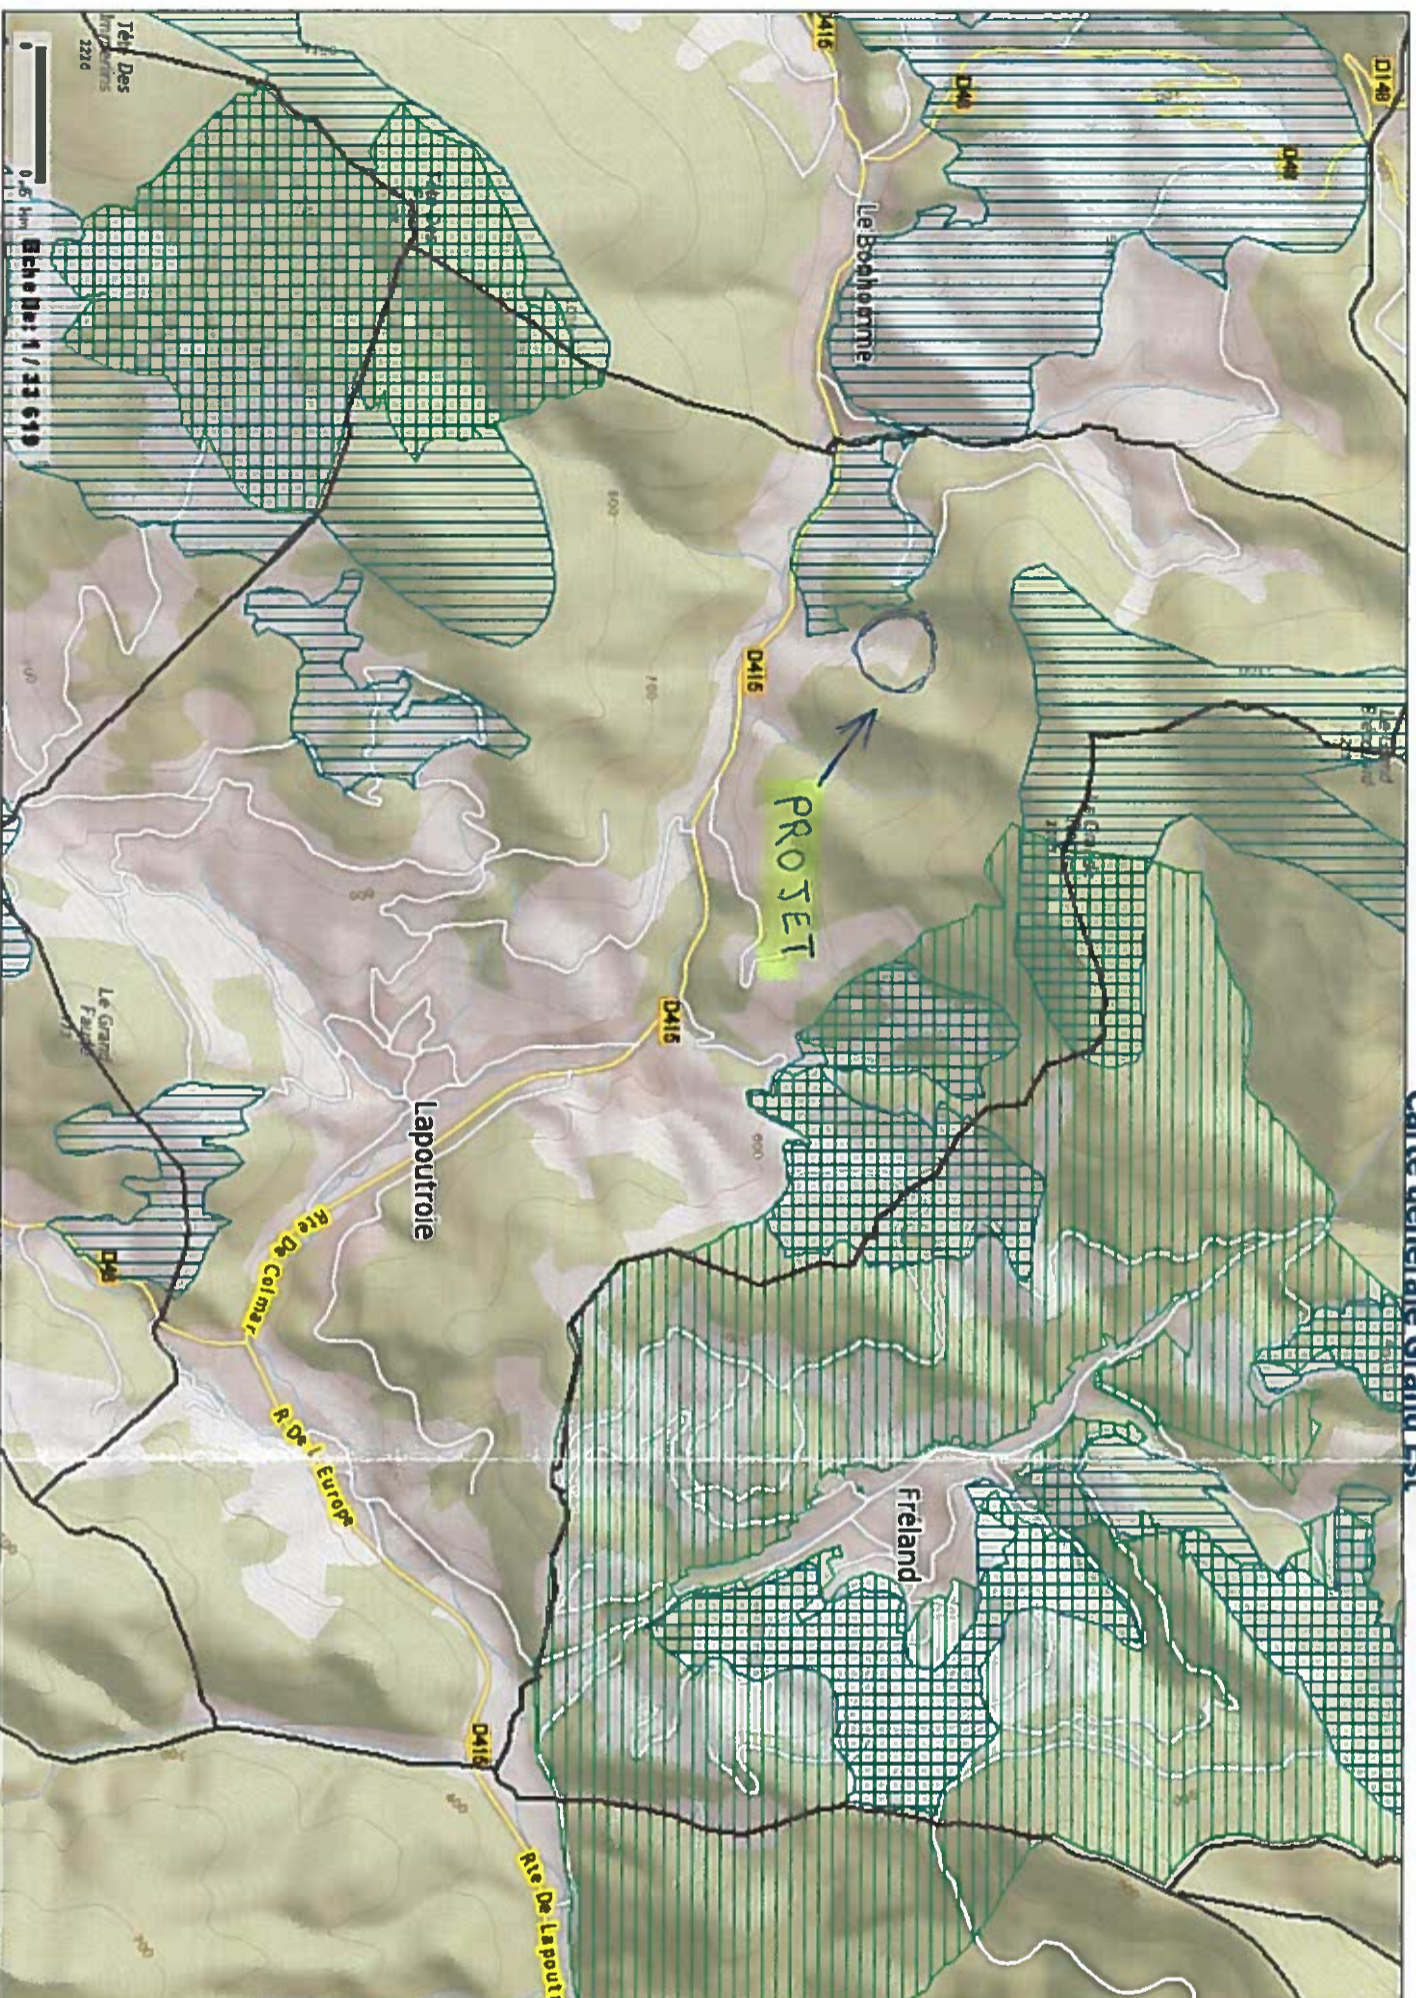

### Carte générale Grand Est

#### Contenu de la carte

- Nature
  - Gestions contractuelles
    - Natura 2000 - directive Habitat (ZSC)
    - Natura 2000 - directive Oiseaux (ZPS)
- Administratif
  - Frontière internationale
  - Departements de la région Grand-Est
  - Région Grand-Est
  - Communes
- Fonds cartographiques
  - Couleurs
  - Plan (Couleurs)
  - Plan
- Geoportail IGN
  - Plan IGN

Cette légende ne peut être visualisée directement via le service.  
Rendez-vous sur <http://api.ign.fr/legendes>

Tous droits réservés.  
Document imprimé le 7 Novembre 2019, serveur Géo-IDE carto V0.2, <http://carto.geo-ide.application.developpement-durable.gouv.fr>, Service: DREAL Grand Est.