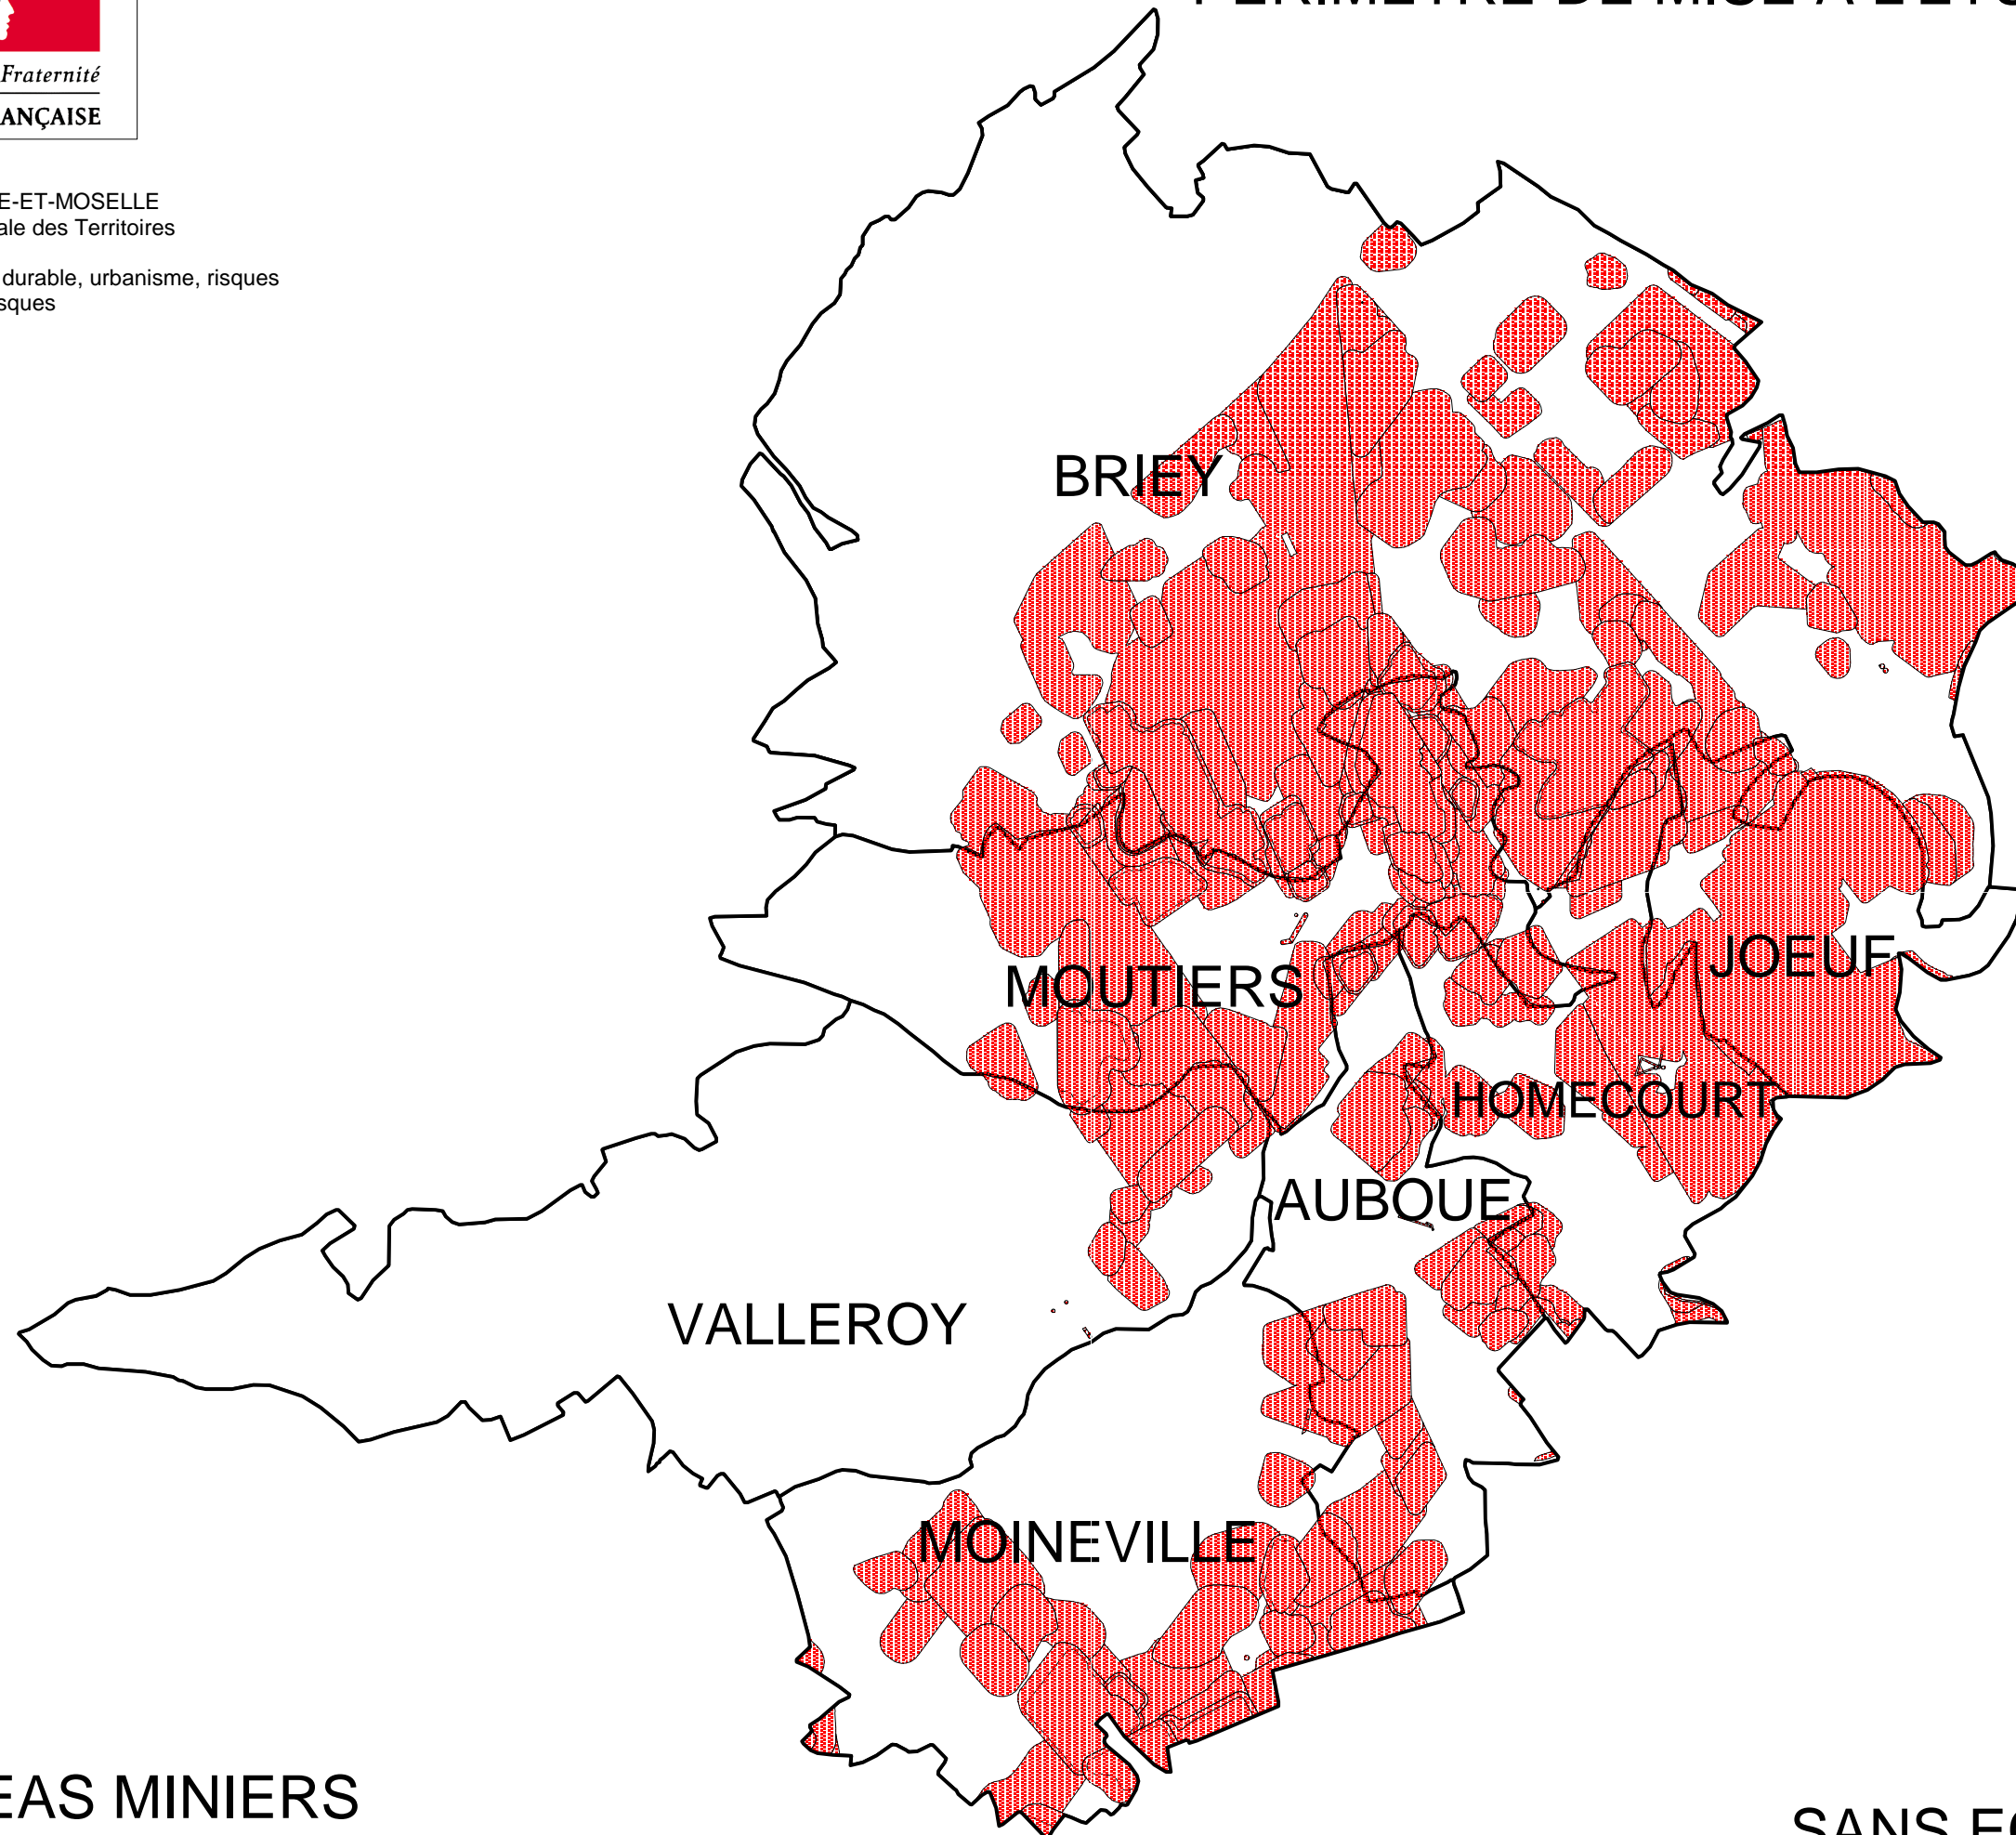

# PERIMETRE DE MISE A L'ETUDE DU PPRM

PREFET DE MEURTHE-ET-MOSELLE  
Direction Départementale des Territoires

Service aménagement durable, urbanisme, risques  
Unité prévention des risques

AOUT 2013

 ALEAS MINIERES

SANS ECHELLE