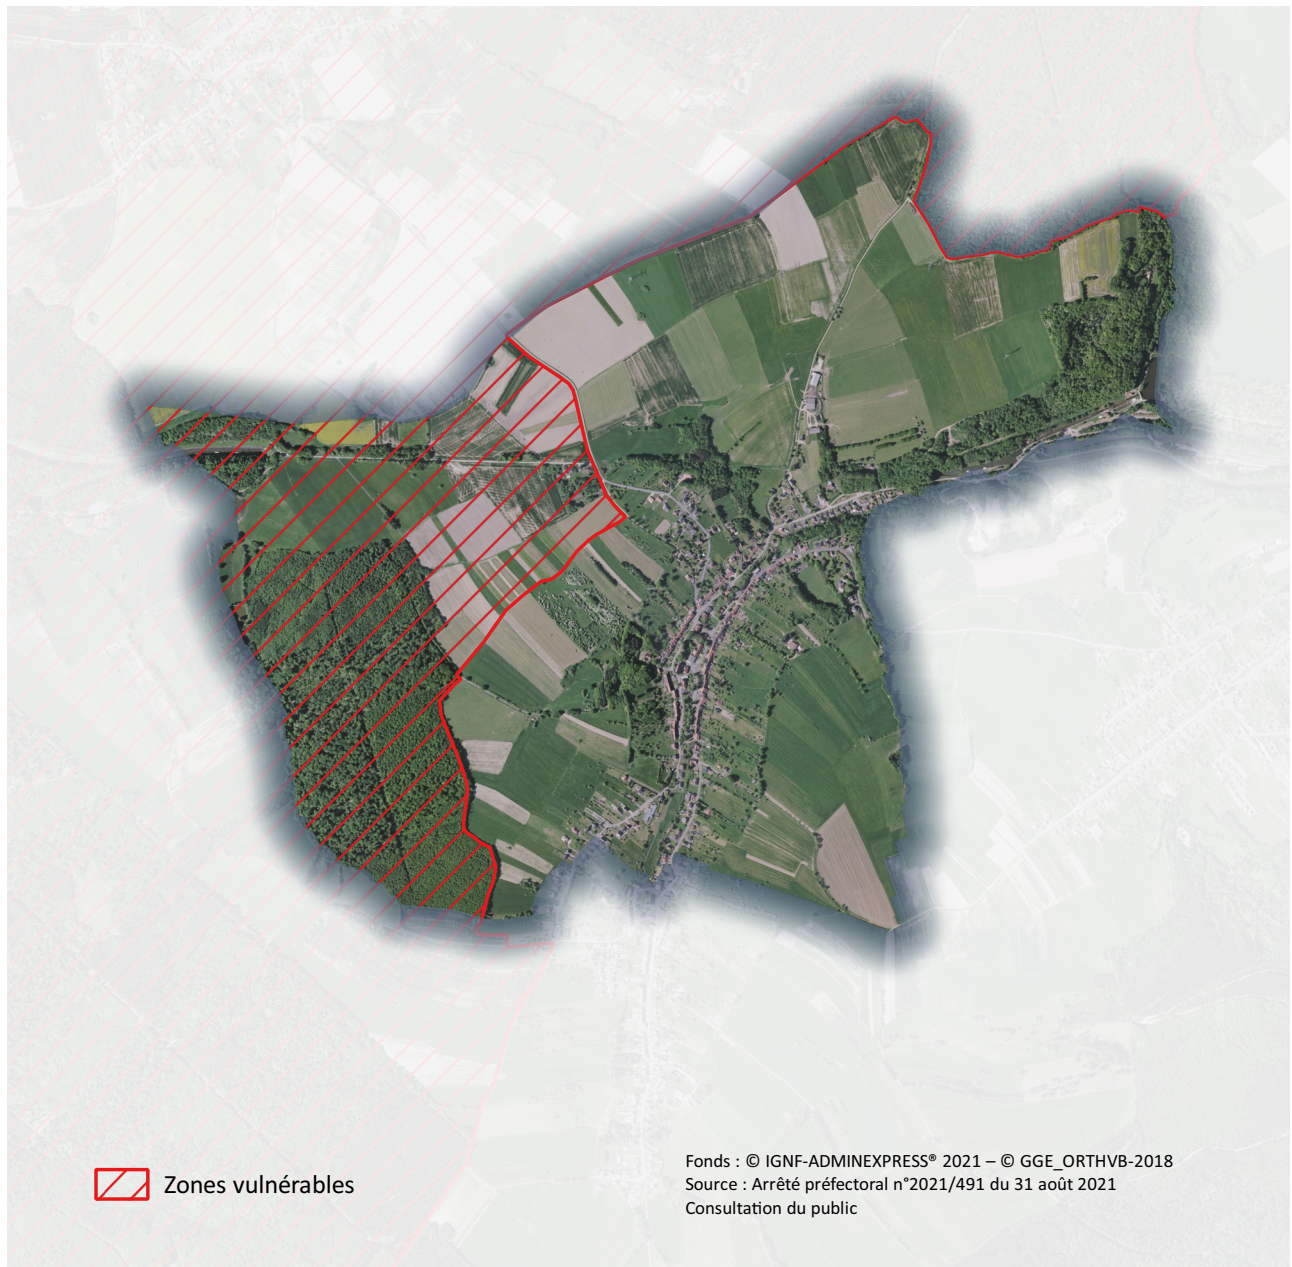

**Zones vulnérables aux nitrates d'origine agricole
Proposition de délimitation infra-communale
de la commune de Arzwiller (INSEE 57033)**

 Zones vulnérables

Fonds : © IGNF-ADMINEXPRESS® 2021 – © GGE_ORTHVB-2018
Source : Arrêté préfectoral n°2021/491 du 31 août 2021
Consultation du public