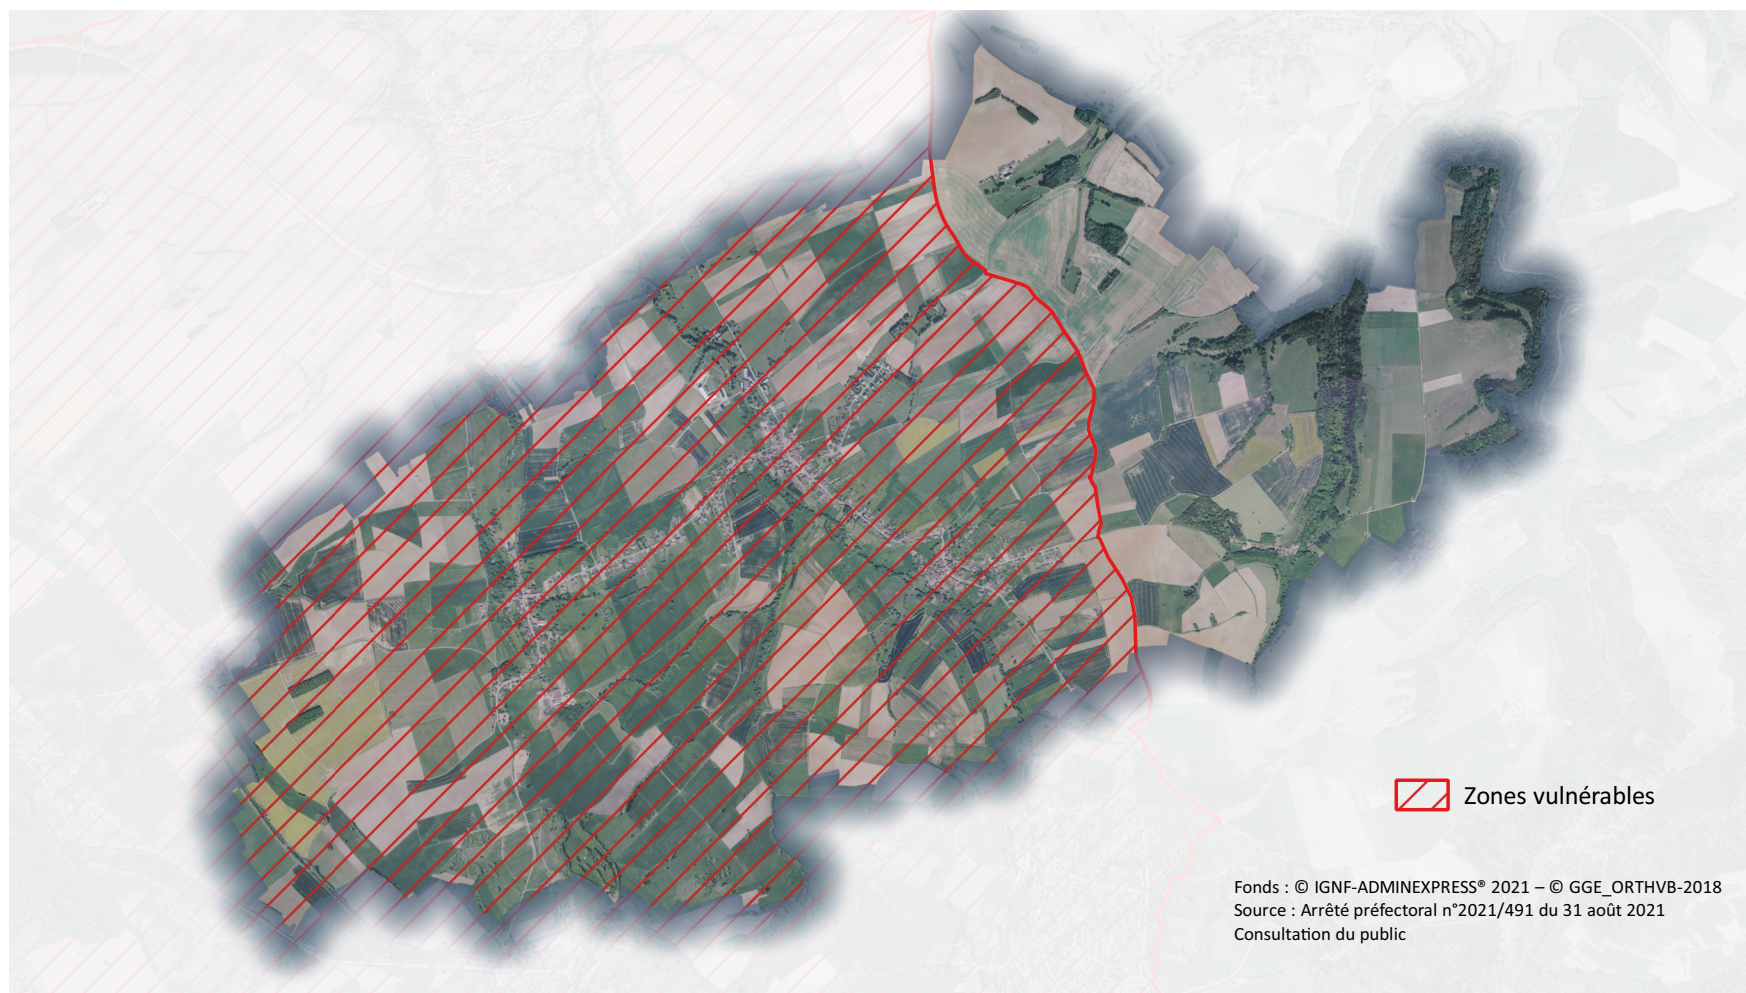

**Zones vulnérables aux nitrates d'origine agricole
Proposition de délimitation infra-communale
de la commune de Bettviller (INSEE 57074)**

 Zones vulnérables

Fonds : © IGNF-ADMINEXPRESS® 2021 – © GGE_ORTHVB-2018
Source : Arrêté préfectoral n°2021/491 du 31 août 2021
Consultation du public