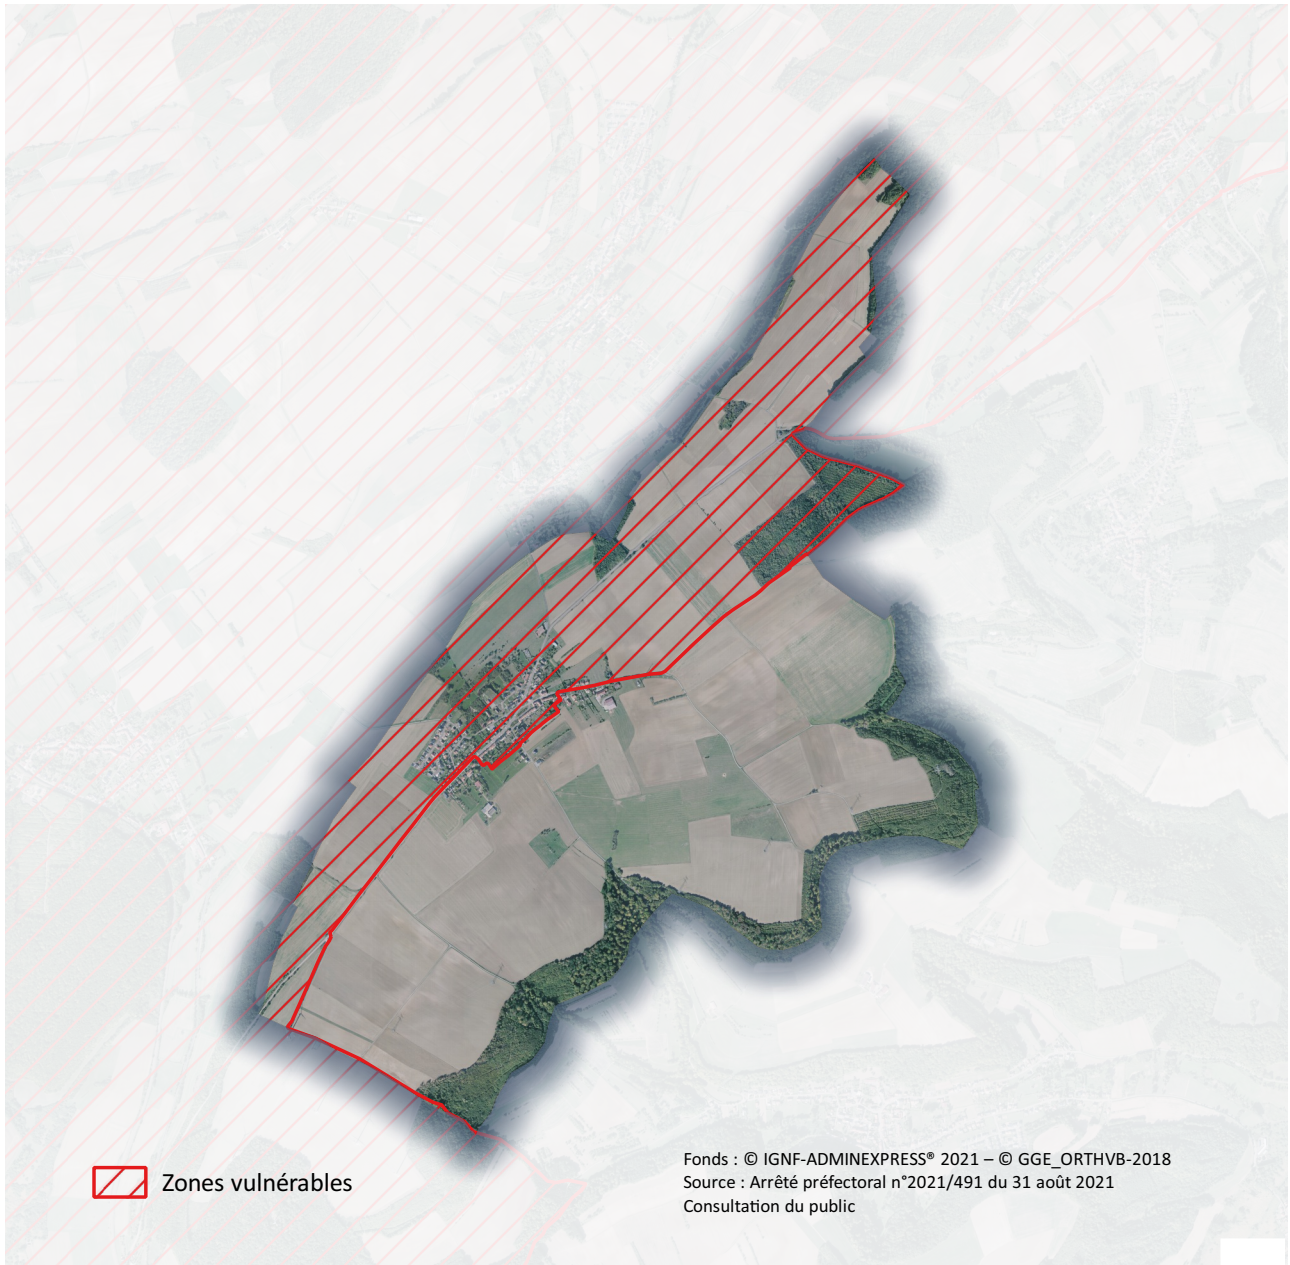

**Zones vulnérables aux nitrates d'origine agricole
Proposition de délimitation infra-communale
de la commune de Tromborn (INSEE 57681)**

 Zones vulnérables

Fonds : © IGNF-ADMINEXPRESS® 2021 – © GGE_ORTHVB-2018
Source : Arrêté préfectoral n°2021/491 du 31 août 2021
Consultation du public