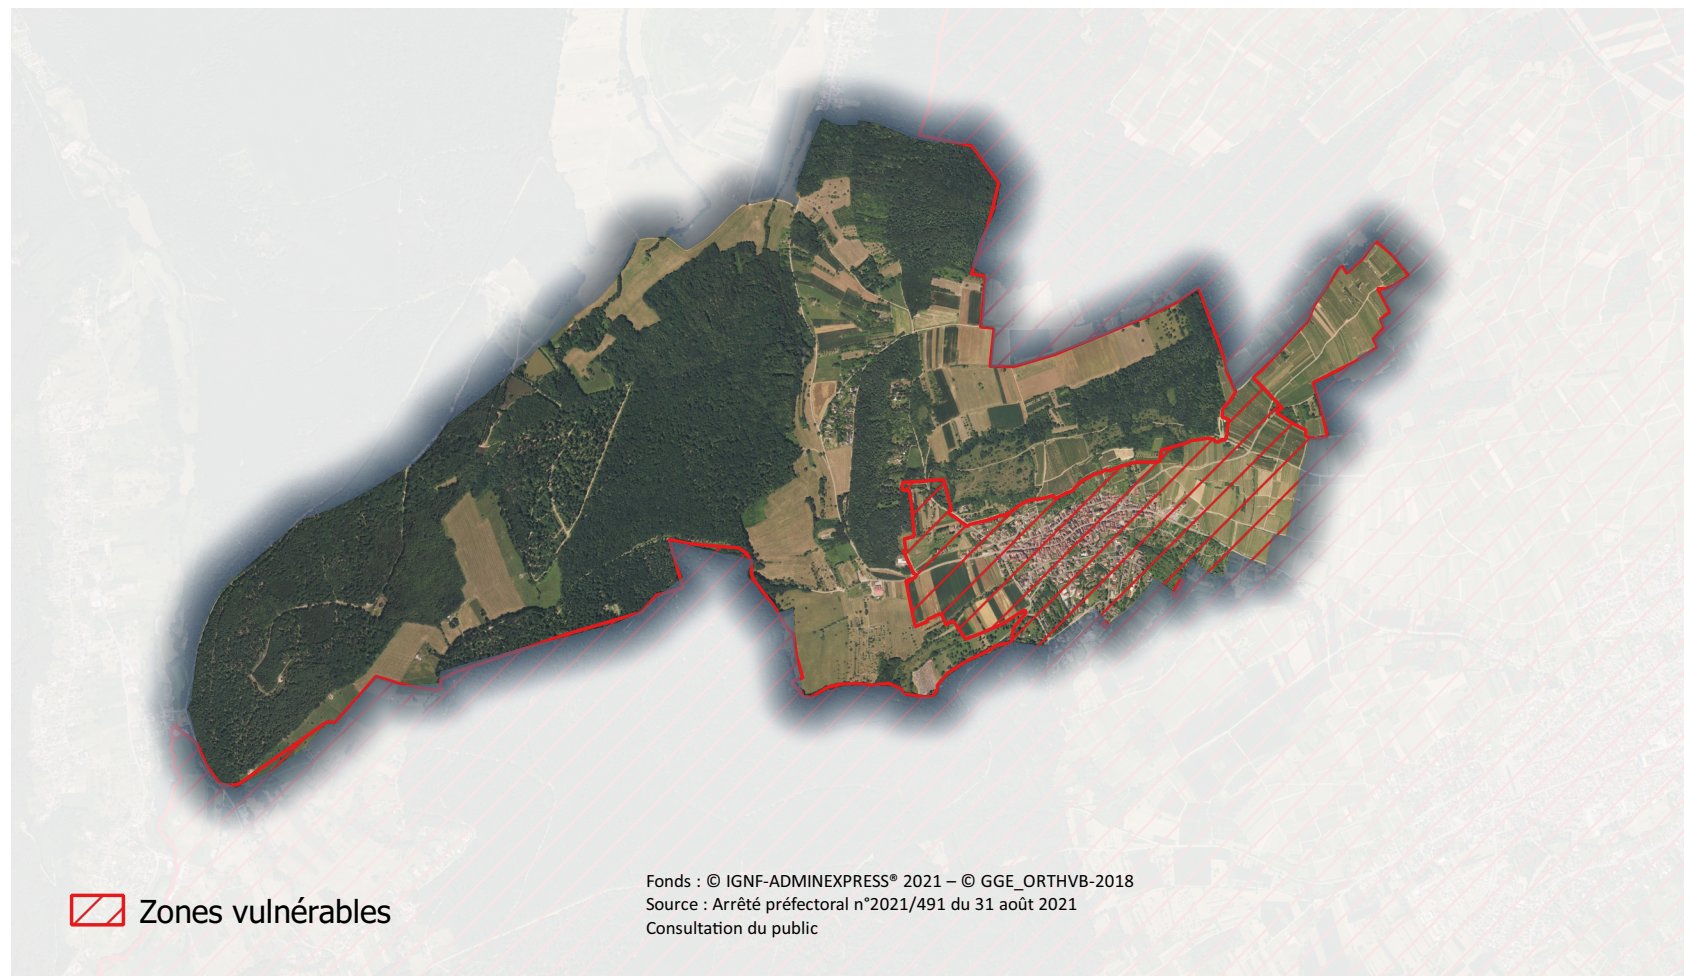

**Zones vulnérables aux nitrates d'origine agricole
Proposition de délimitation infra-communale
de la commune de Rosenwiller (INSEE 67410)**

 Zones vulnérables