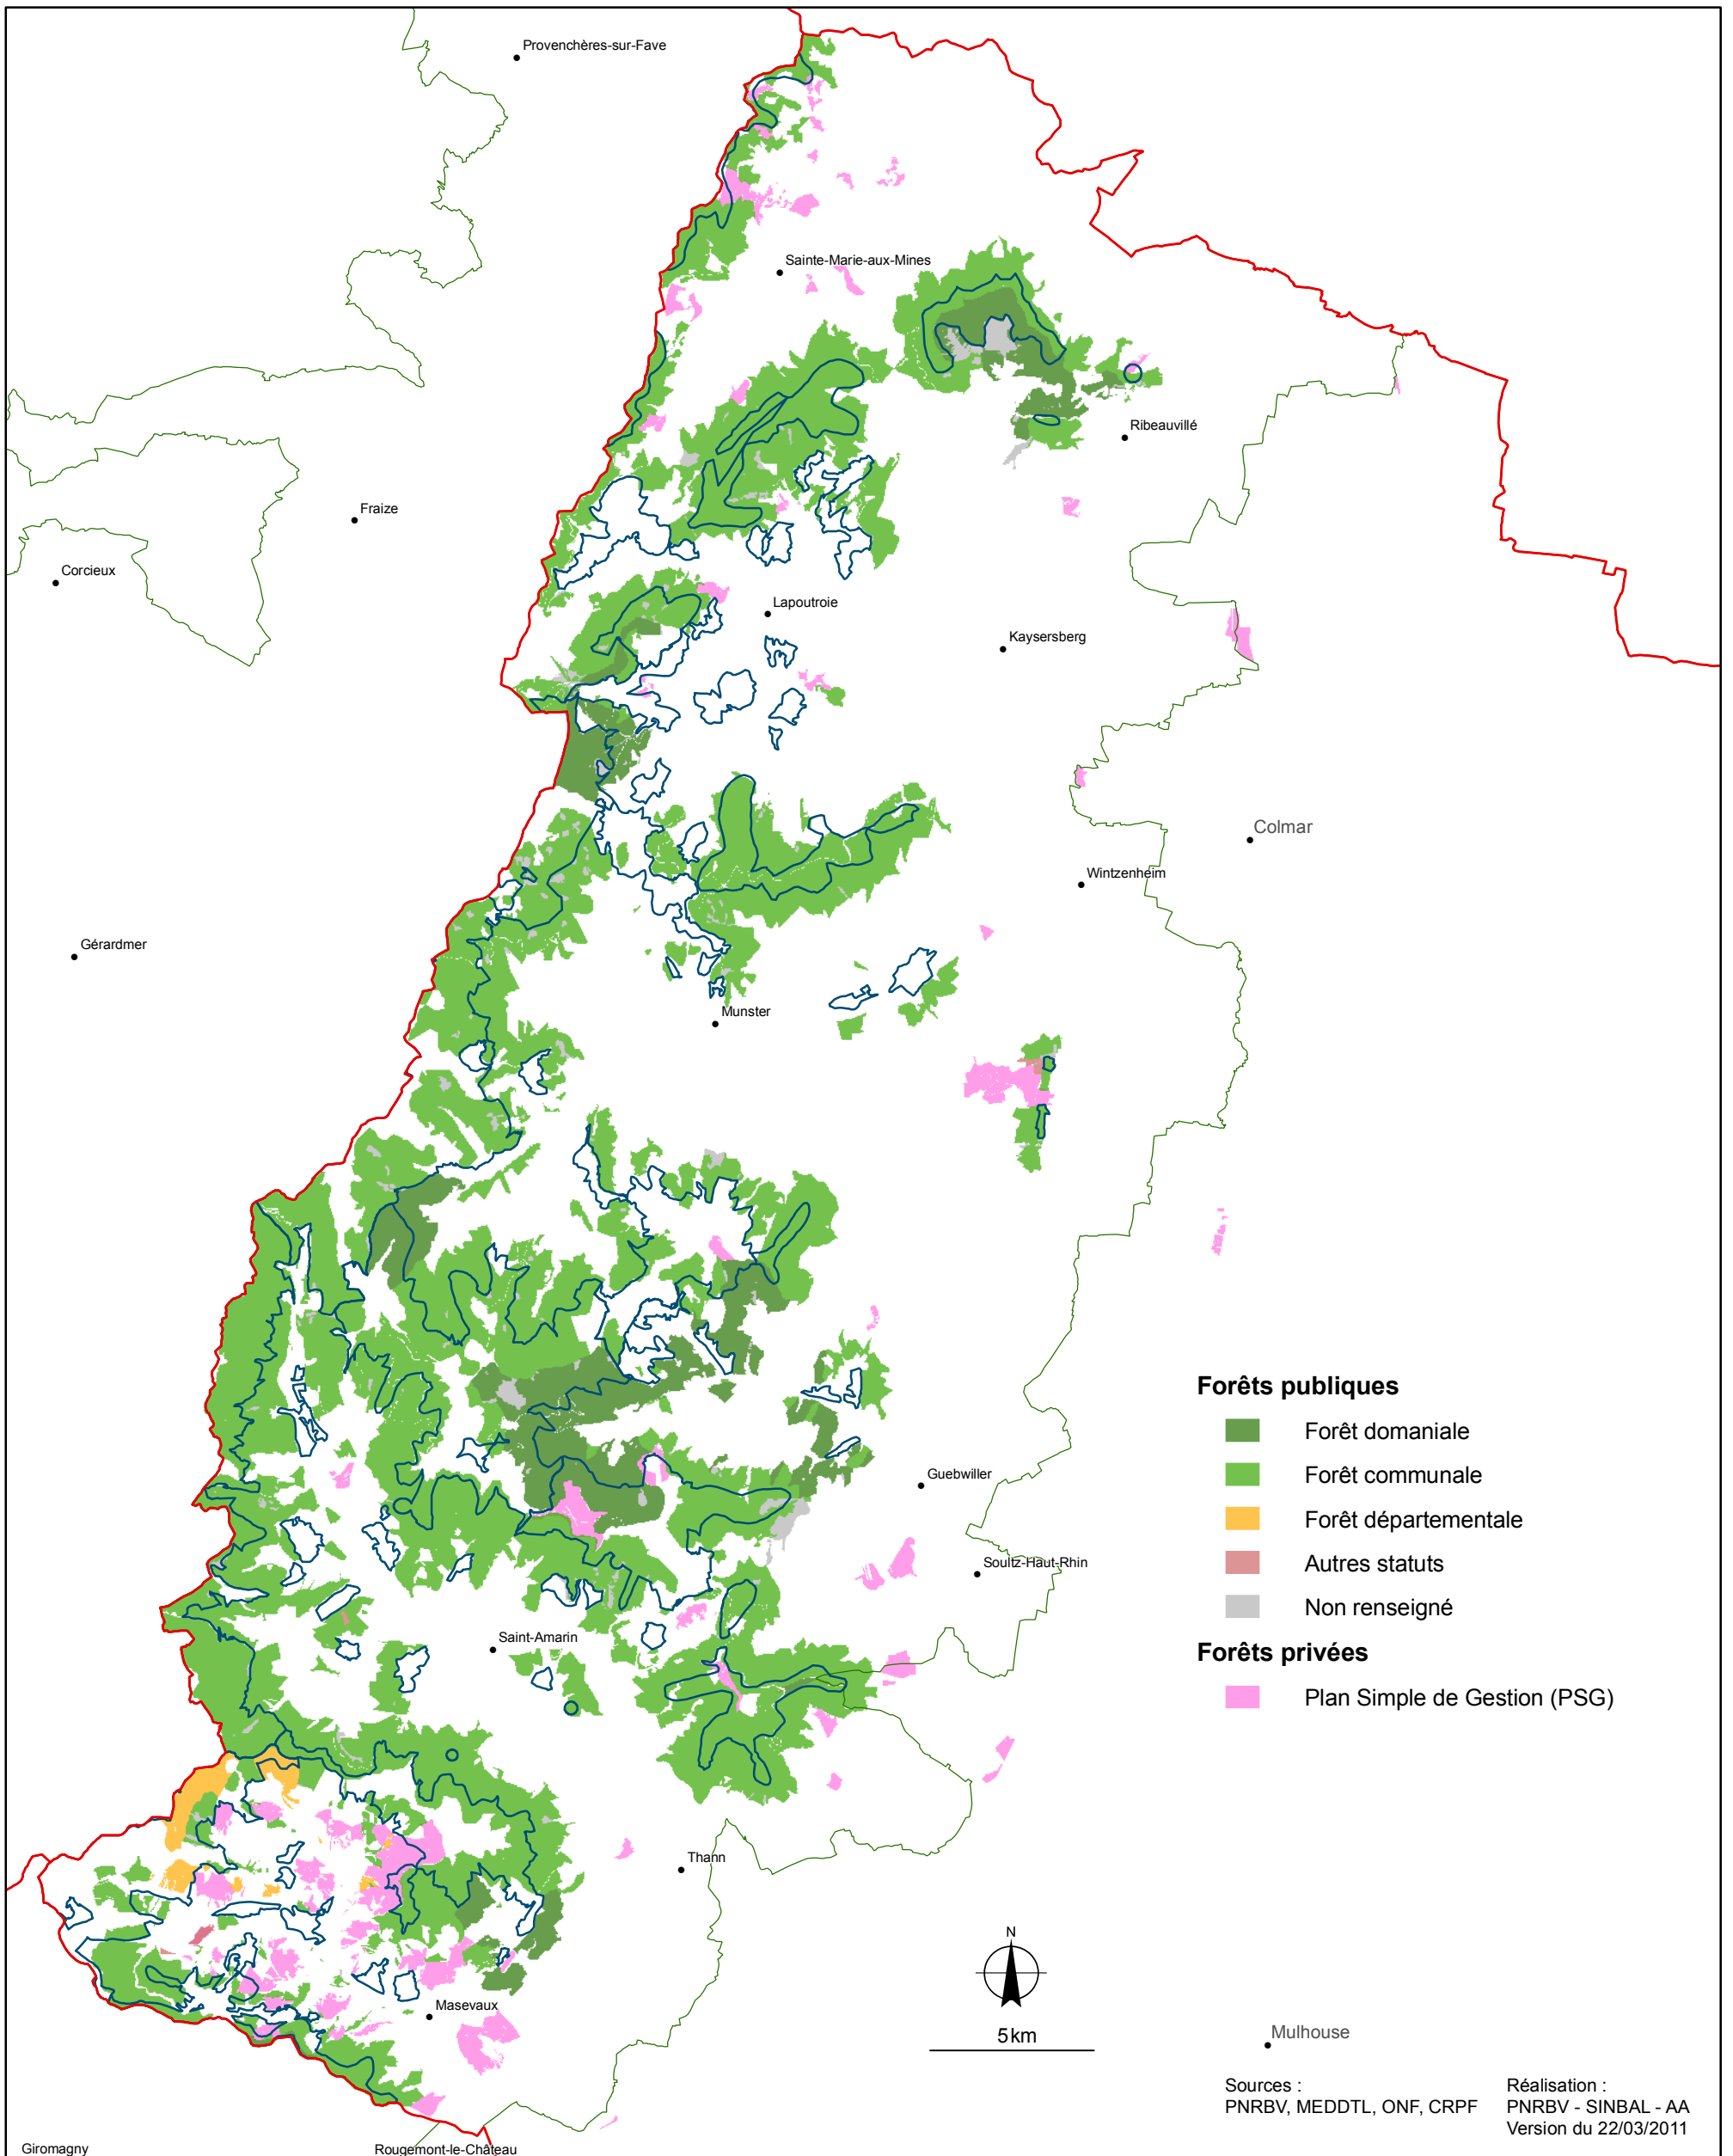

Légende

Éléments de repérage

- Limites départementales
- PNR des Ballons des Vosges
- Principales agglomérations

Périmètre Natura 2000

- ZPS Hautes-Vosges, Haut-Rhin

Propriétés forestières

Forêts publiques

- Forêt domaniale
- Forêt communale
- Forêt départementale
- Autres statuts
- Non renseigné

Forêts privées

- Plan Simple de Gestion (PSG)