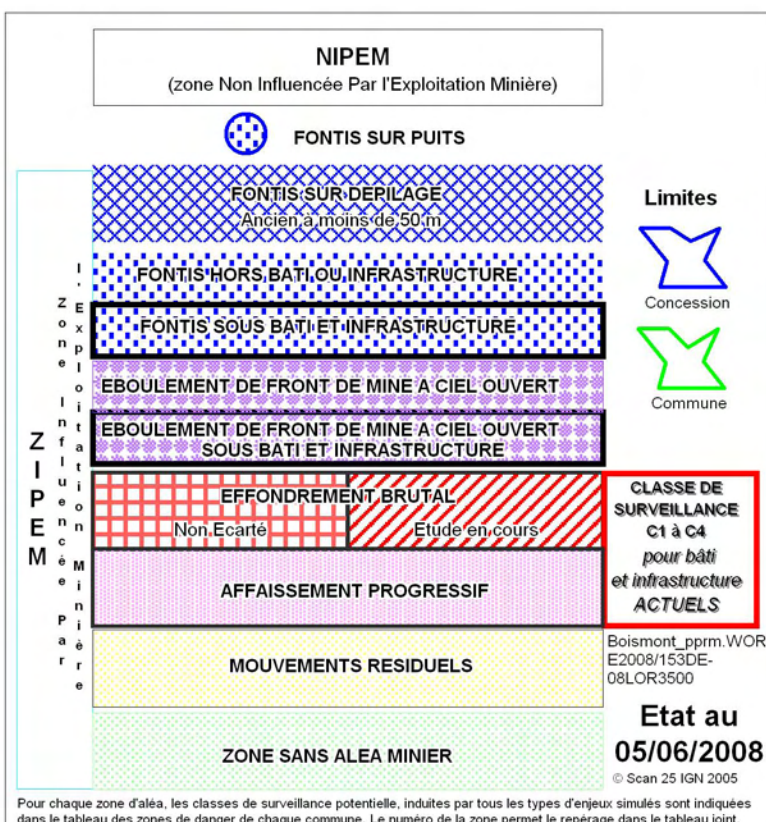

**COMMUNE DE BOISMONT
ZONAGE DES TYPES D'INSTABILITES**

GEODERIS

DRIRE
LORRAINE