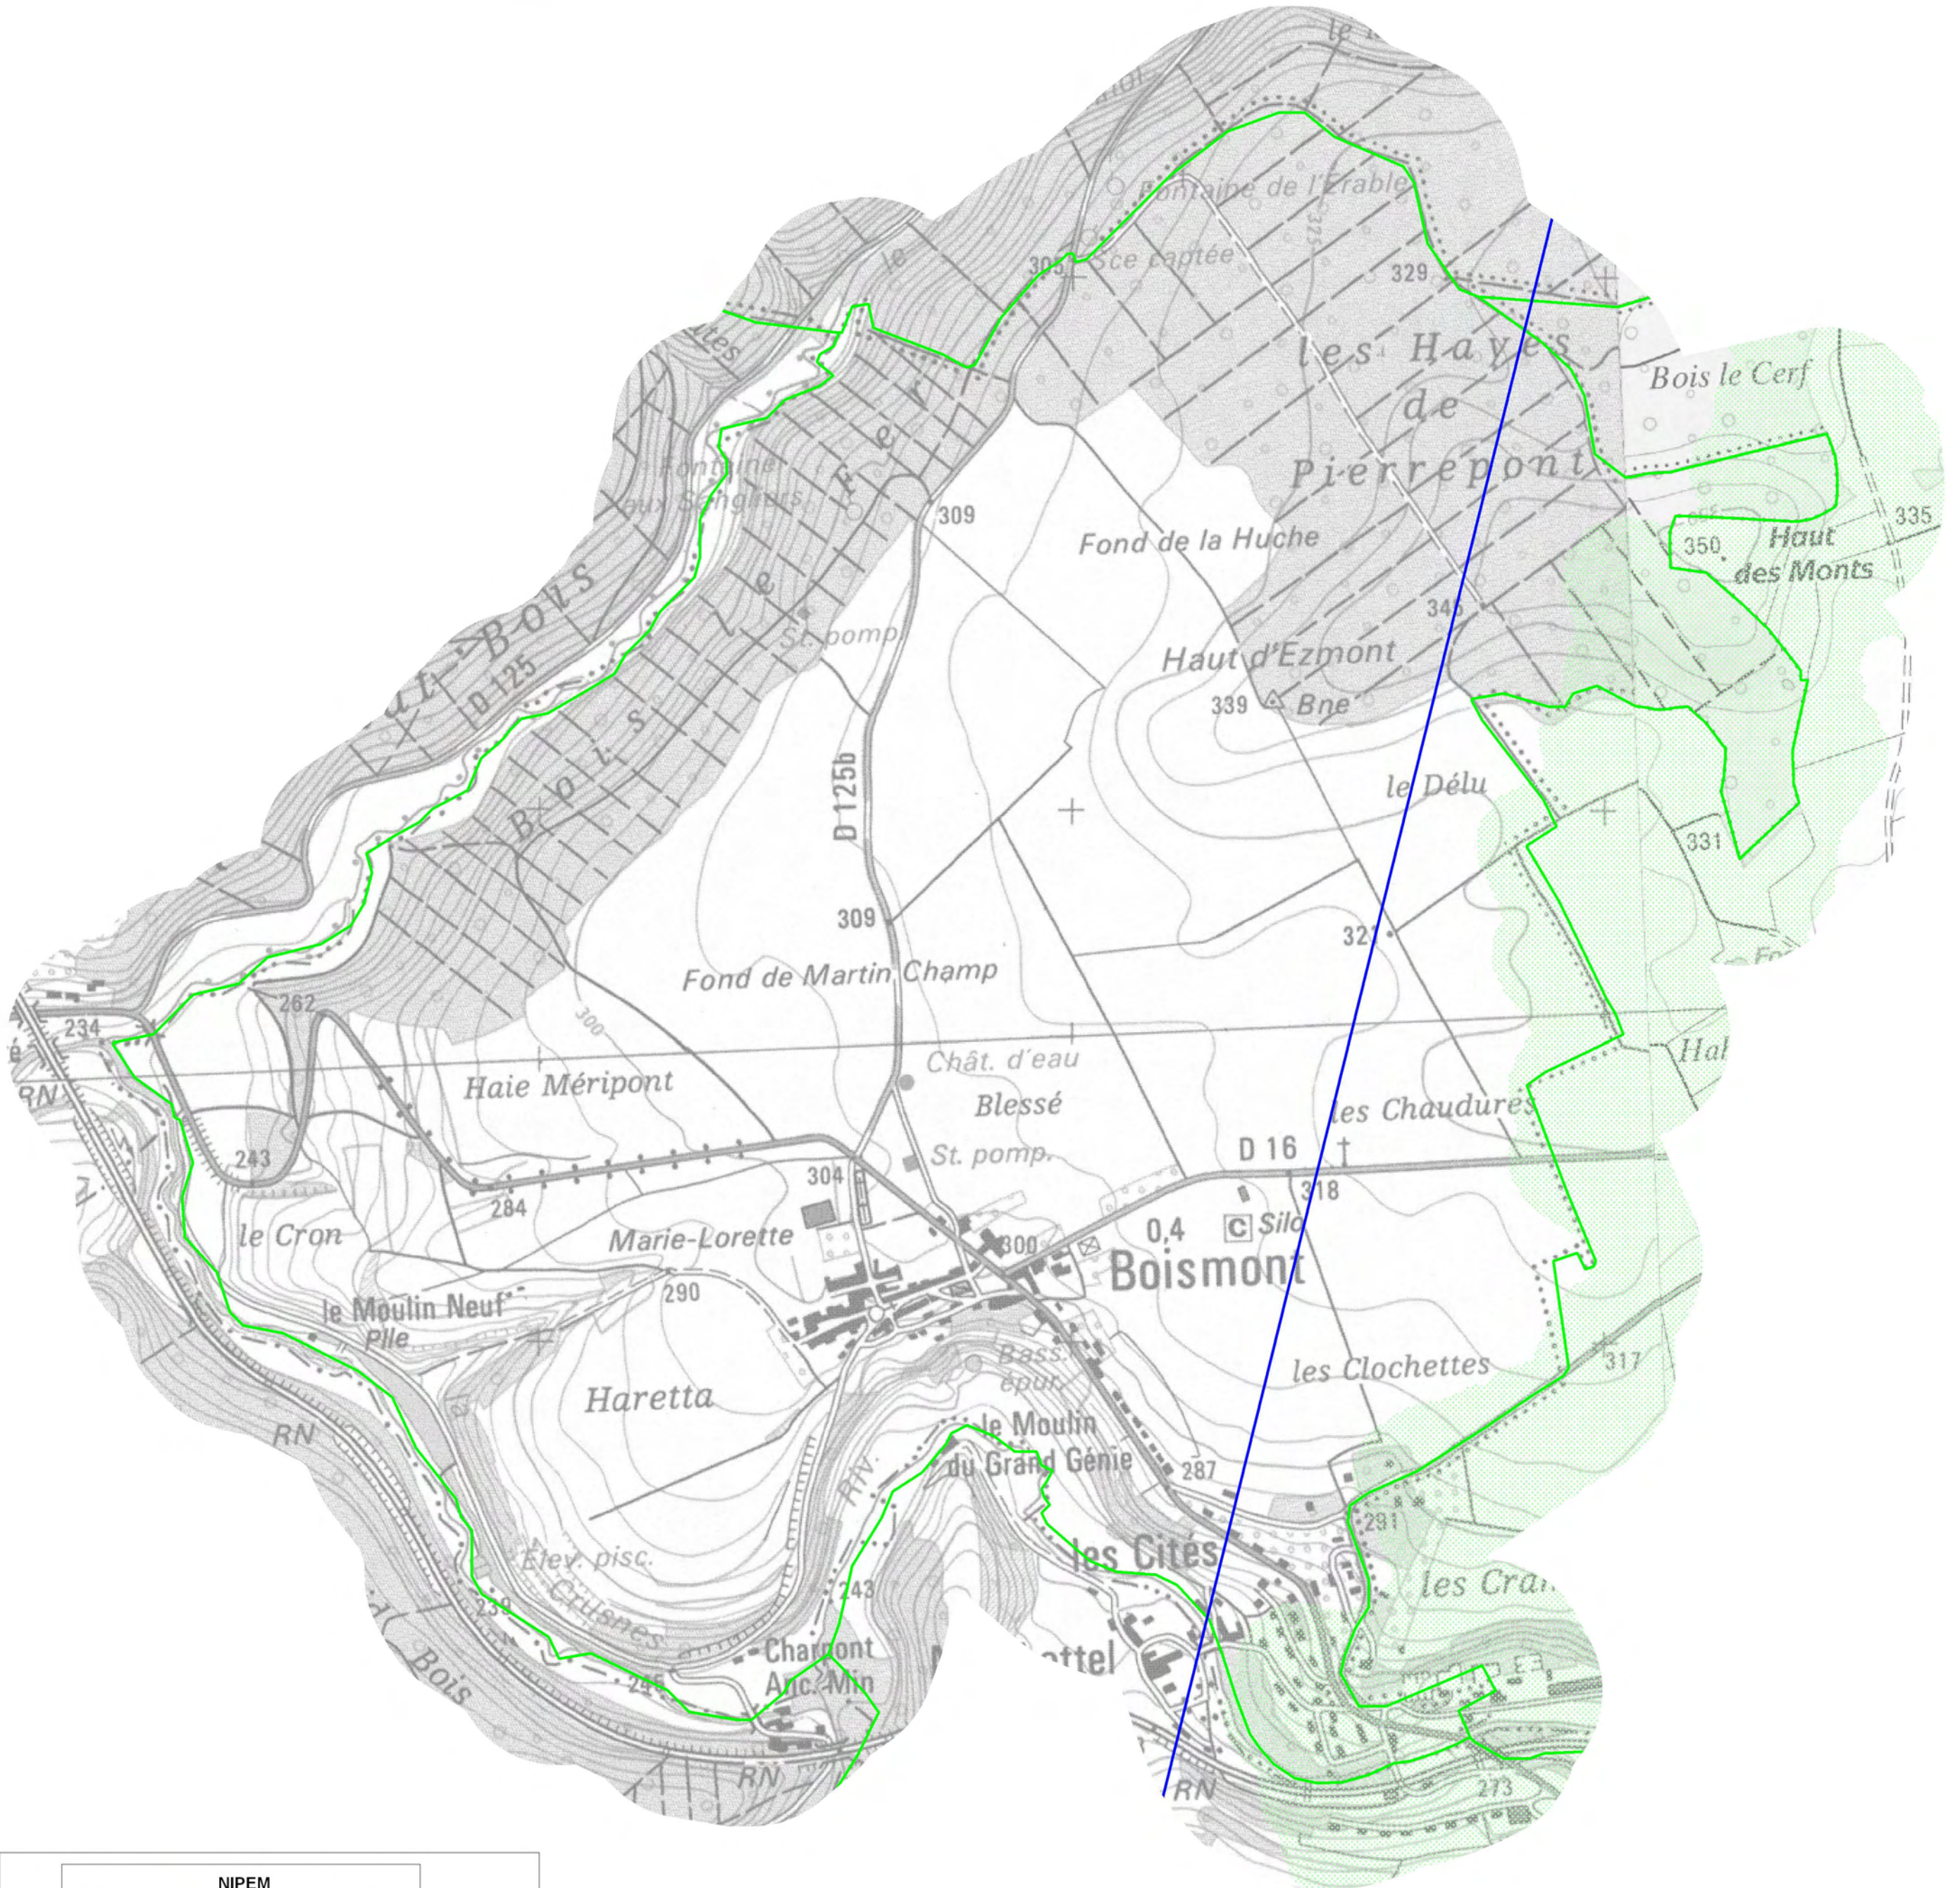

**COMMUNE DE BOISMONT
ZONAGE DES TYPES D'INSTABILITES**

GEODERIS

DRIRE
LORRAINE