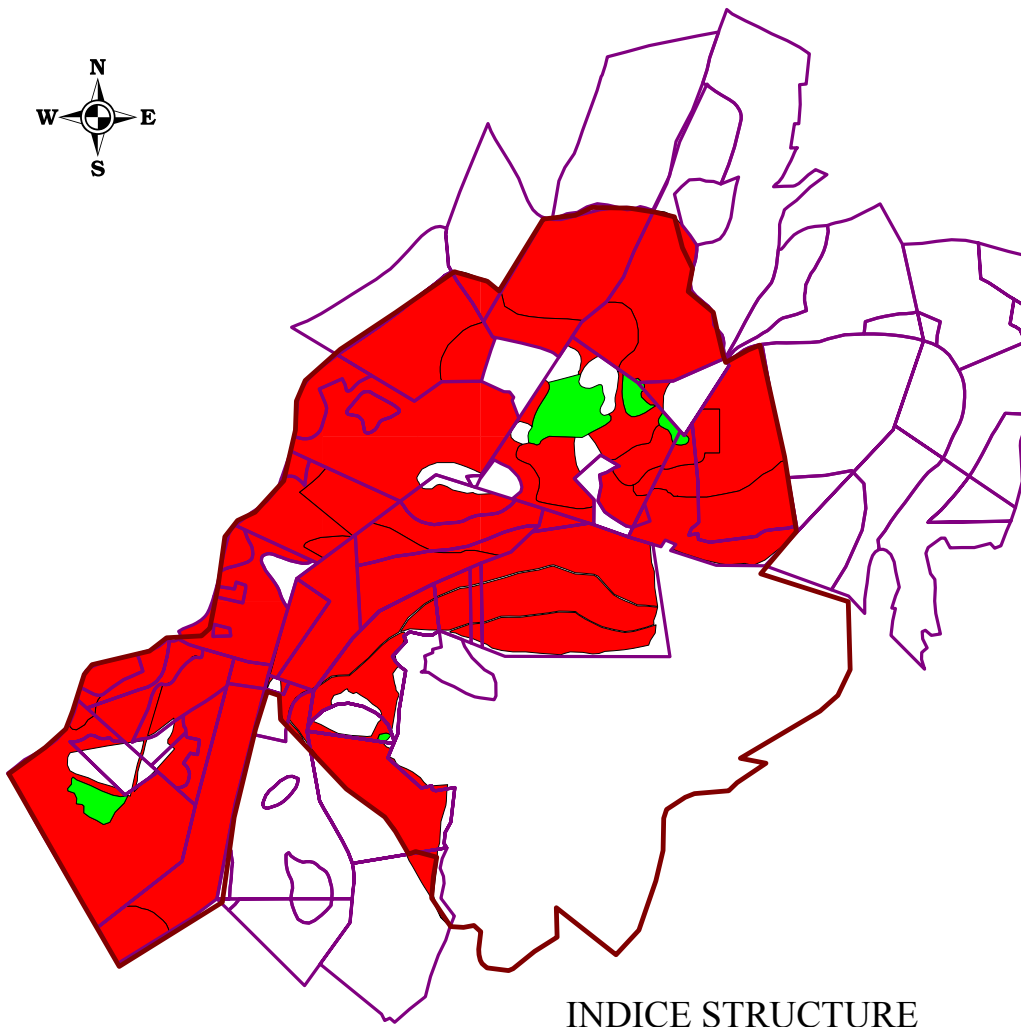

INDICE STRUCTURE