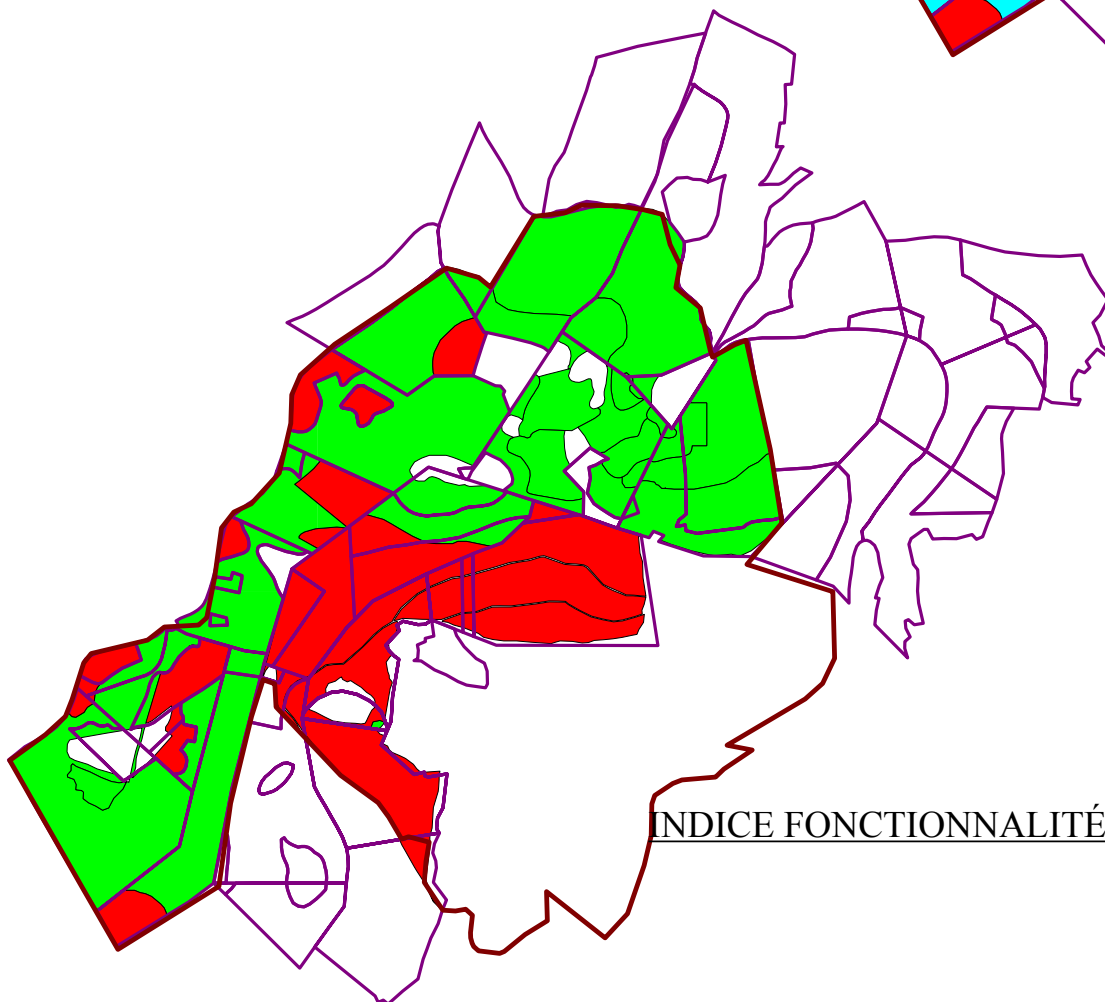

### Légende :

- Contour de l'APB de la Tête des Faux
- Limites communales

### Etat de conservation des chaumes et prairies montagnardes

- ▒ autre : difficilement réversible
- ▒ autre : réversible
- ▒ favorable
- ▒ optimal

### Etat de conservation des zones humides

- autre : réversible
- favorable

INDICE STRUCTURE

INDICE BIODIVERSITÉ

INDICE FONCTIONNALITÉ

**Légende :**

-  APB de la Tête des Faux
-  Unités de gestion en forêt soumise

**Etats de conservation des habitats forestiers :**

-  favorable
-  mauvais
-  optimal

Echelle : 0 250 m 500 m