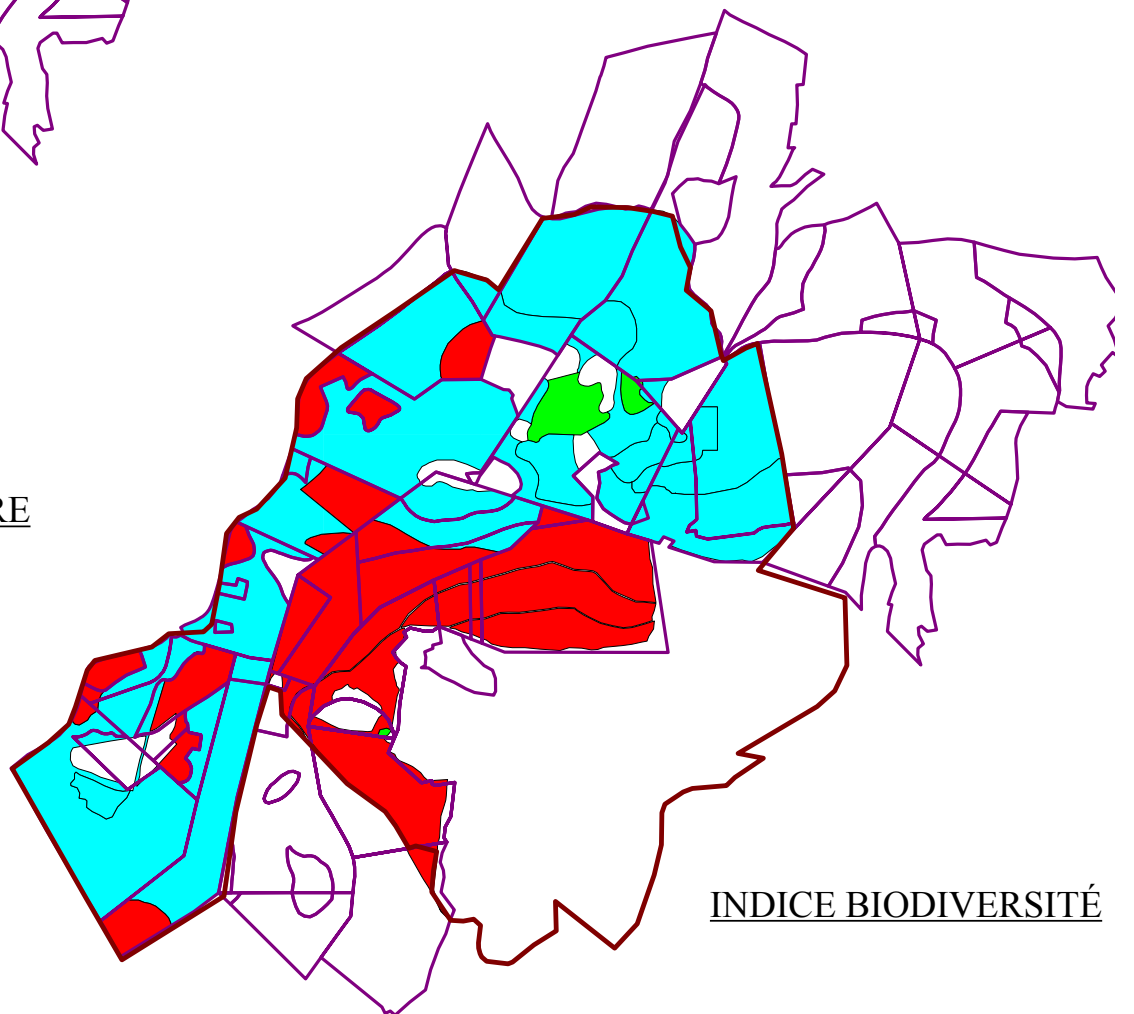

### Légende :

- Contour de l'APB de la Tête des Faux
- Limites communales

### Types de zones natura 2000 ajustées :

- à la fois ZSC & ZPS (= APB Tête des Faux)
- ZPS uniquement

### Etat de conservation des chaumes et prairies montagnardes

- ▒ autre : difficilement réversible
- ▒ autre : réversible
- ▒ favorable
- ▒ optimal

### Etat de conservation des zones humides

- autre : réversible
- favorable

INDICE STRUCTURE

INDICE BIODIVERSITÉ

INDICE FONCTIONNALITÉ

**Légende :**

-  APB de la Tête des Faux
-  Unités de gestion en forêt soumise