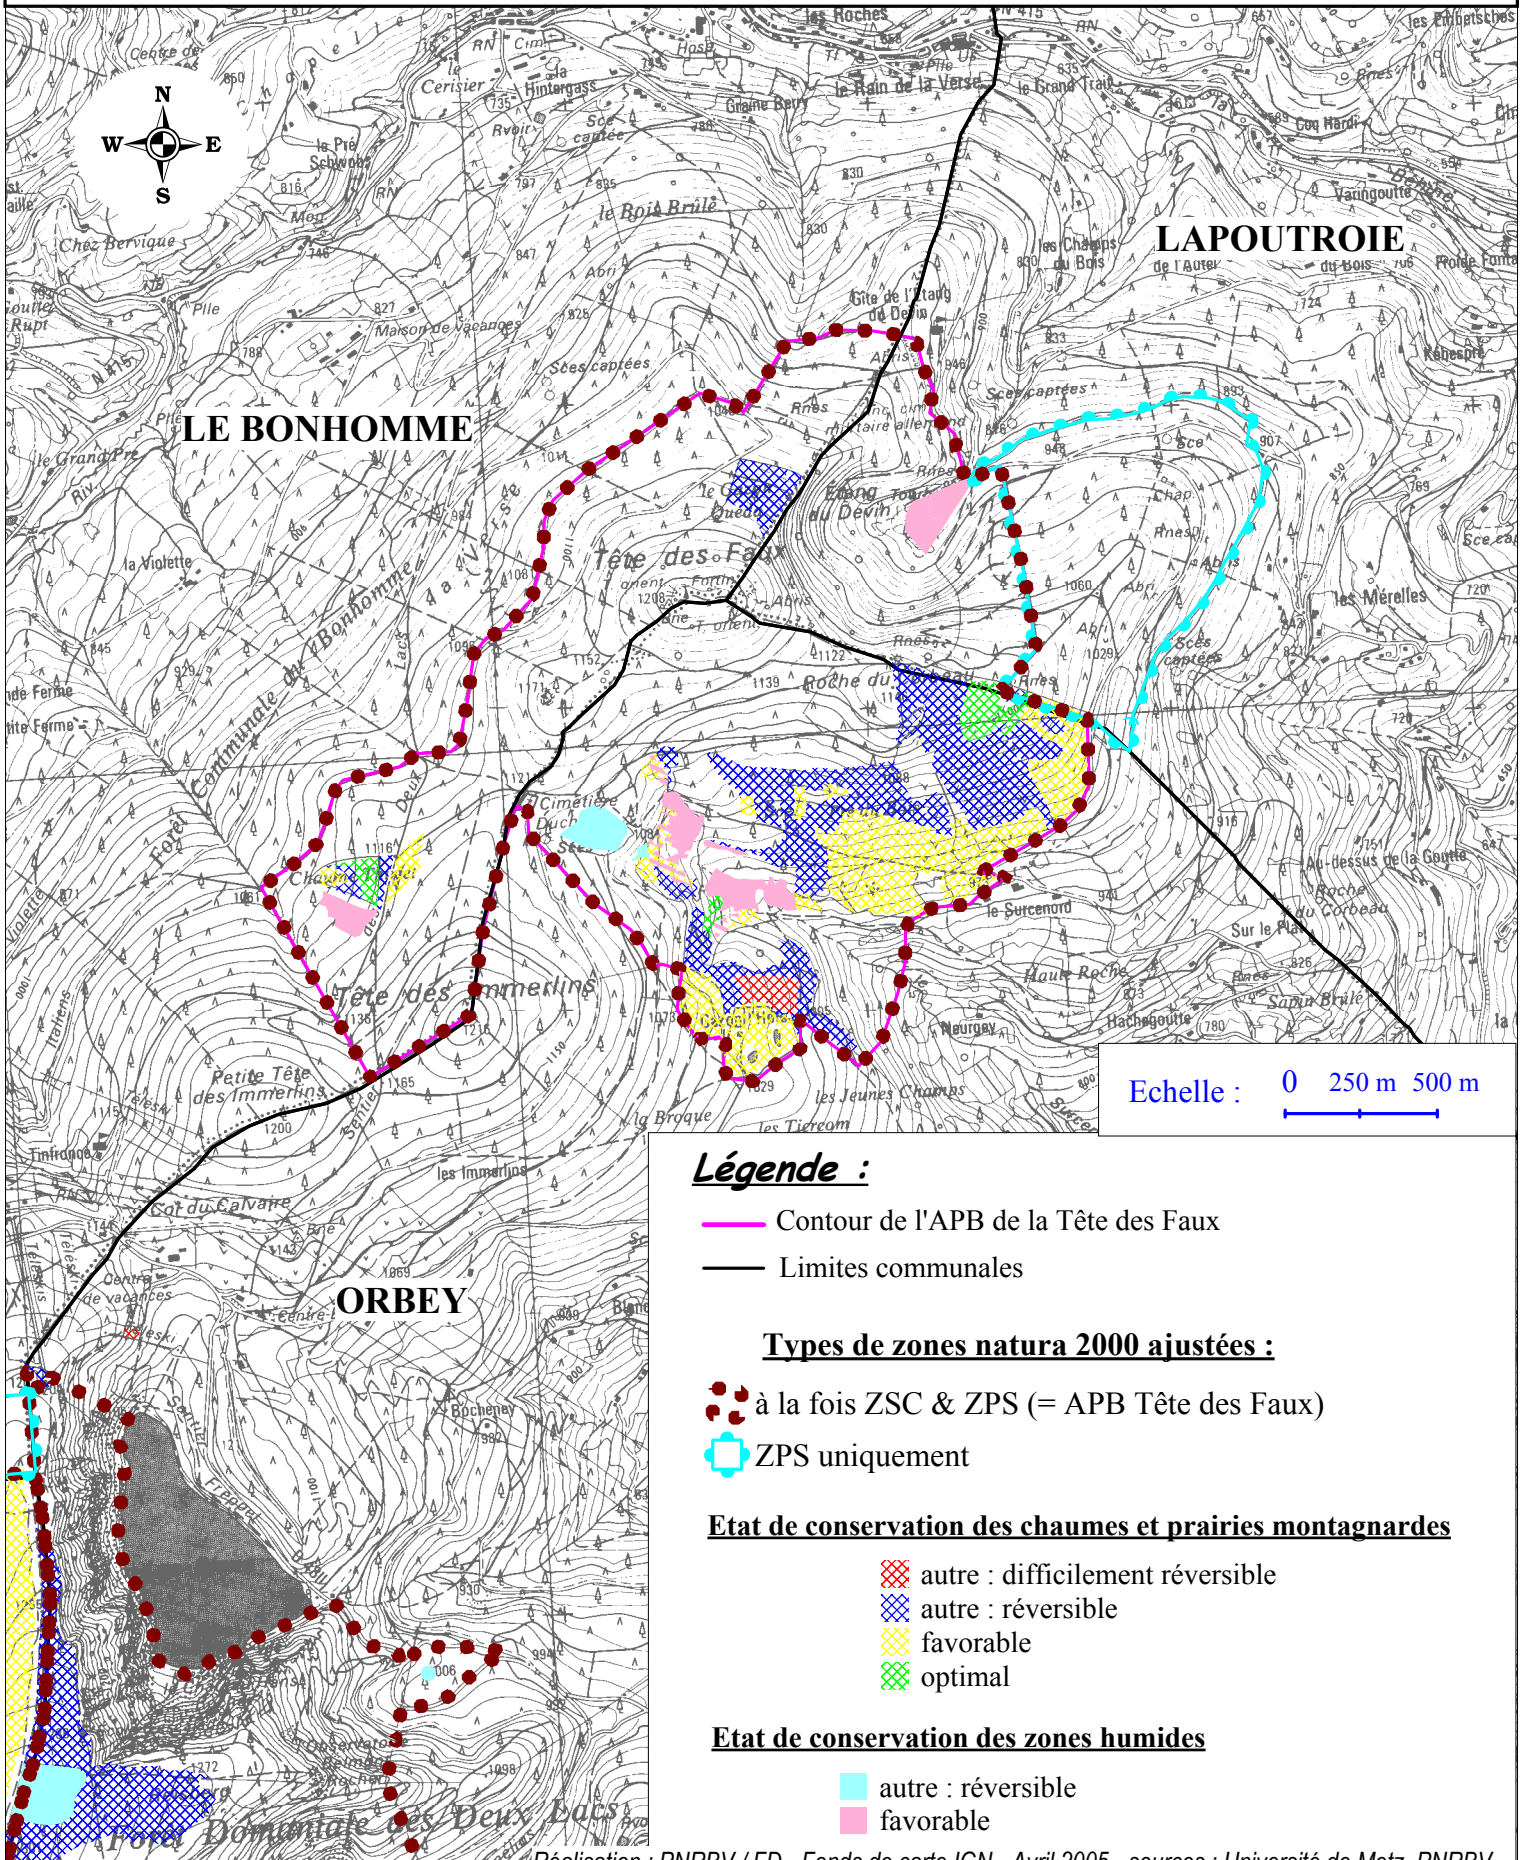

# Etats de conservation des Hautes Chaumes et zones humides : secteur Tête des Faux

### Légende :

- Contour de l'APB de la Tête des Faux
- Limites communales

### Types de zones natura 2000 ajustées :

- à la fois ZSC & ZPS (= APB Tête des Faux)
- ZPS uniquement