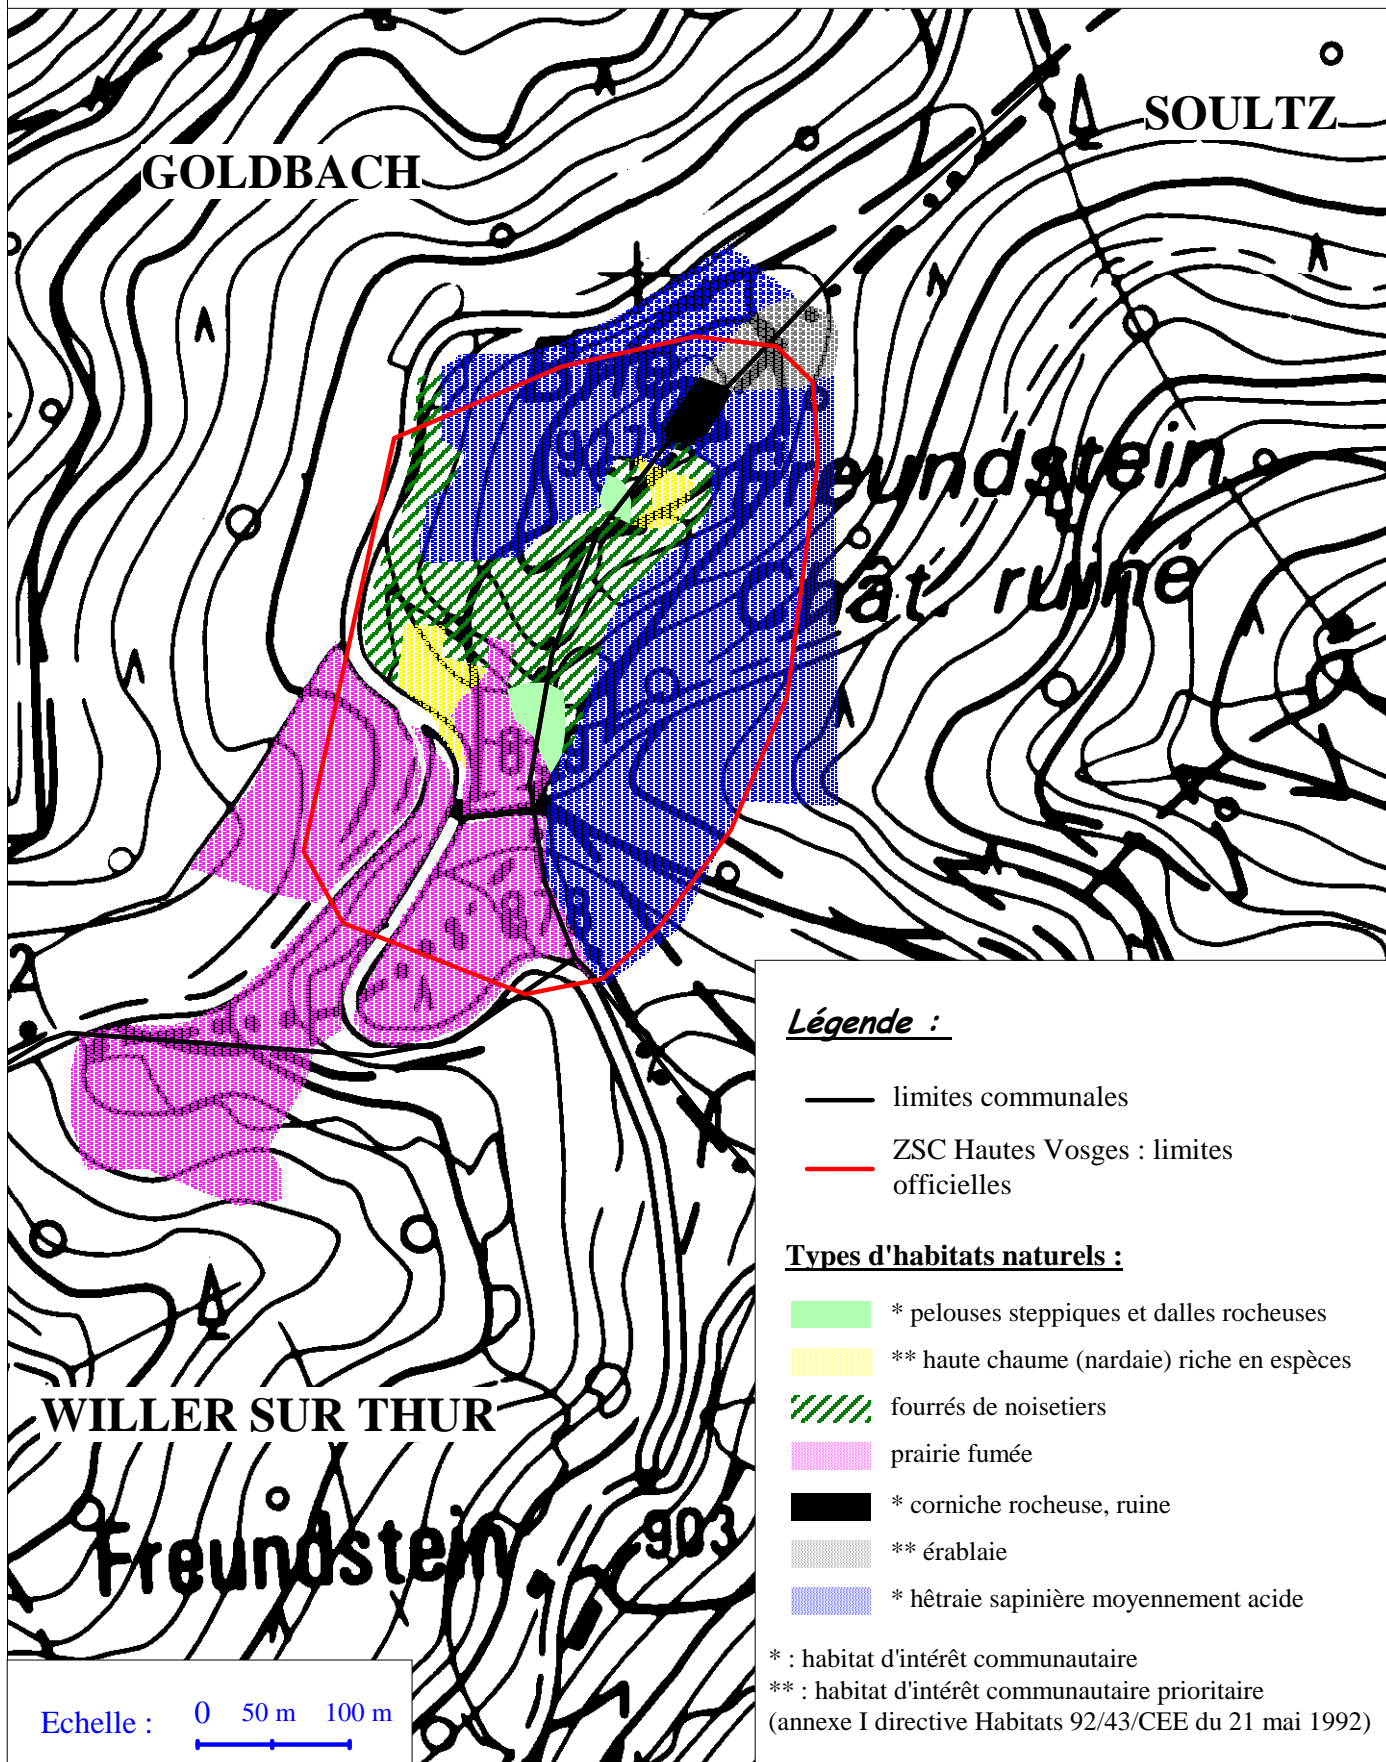

Habitats naturels : secteur "Freundstein"

Légende :

- limites communales
- ZSC Hautes Vosges : limites officielles

Types d'habitats naturels :

- * pelouses steppiques et dalles rocheuses
- ** haute chaume (nardaie) riche en espèces
- fourrés de noisetiers
- prairie fumée
- * corniche rocheuse, ruine
- ** éablaie
- * hêtraie sapinière moyennement acide

* : habitat d'intérêt communautaire
 ** : habitat d'intérêt communautaire prioritaire
 (annexe I directive Habitats 92/43/CEE du 21 mai 1992)