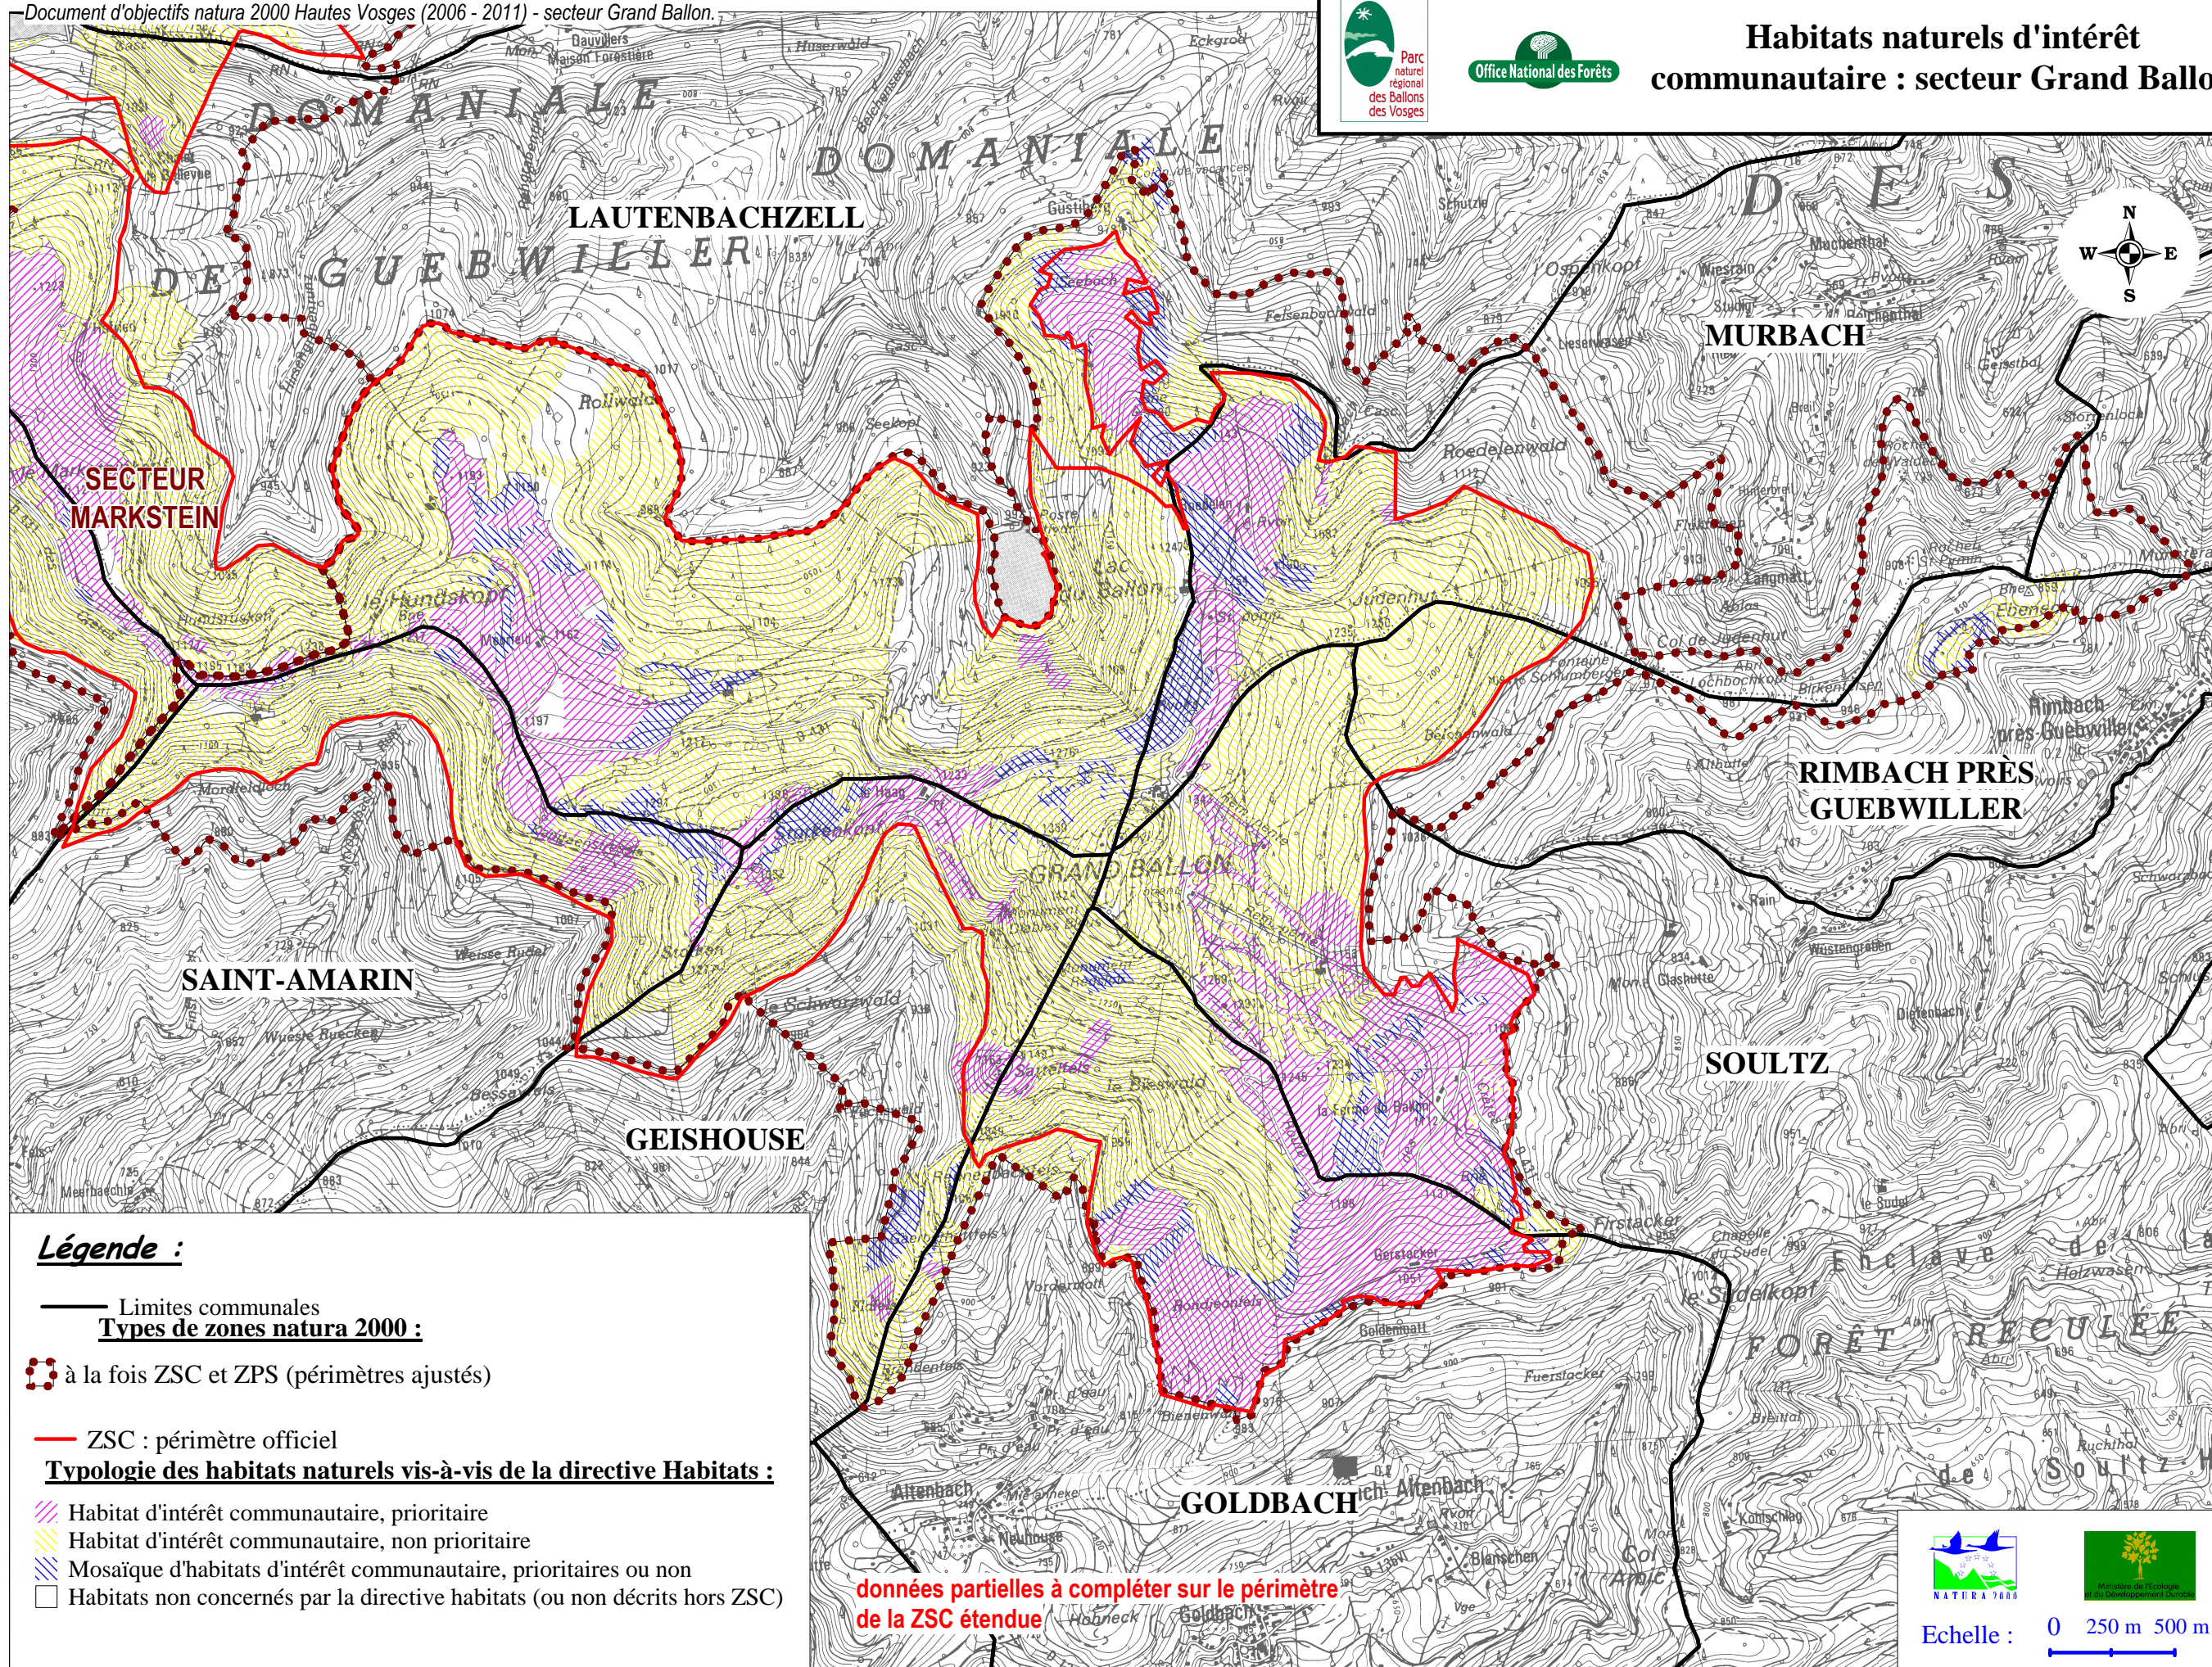

Habitats naturels d'intérêt communautaire : secteur Grand Ballon

Légende :

— Limites communales
Types de zones natura 2000 :

⋯ à la fois ZSC et ZPS (périmètres ajustés)

— ZSC : périmètre officiel

Typologie des habitats naturels vis-à-vis de la directive Habitats :

- Habitat d'intérêt communautaire, prioritaire
- Habitat d'intérêt communautaire, non prioritaire
- Mosaïque d'habitats d'intérêt communautaire, prioritaires ou non
- Habitats non concernés par la directive habitats (ou non décrits hors ZSC)

données partielles à compléter sur le périmètre de la ZSC étendue

Echelle : 0 250 m 500 m