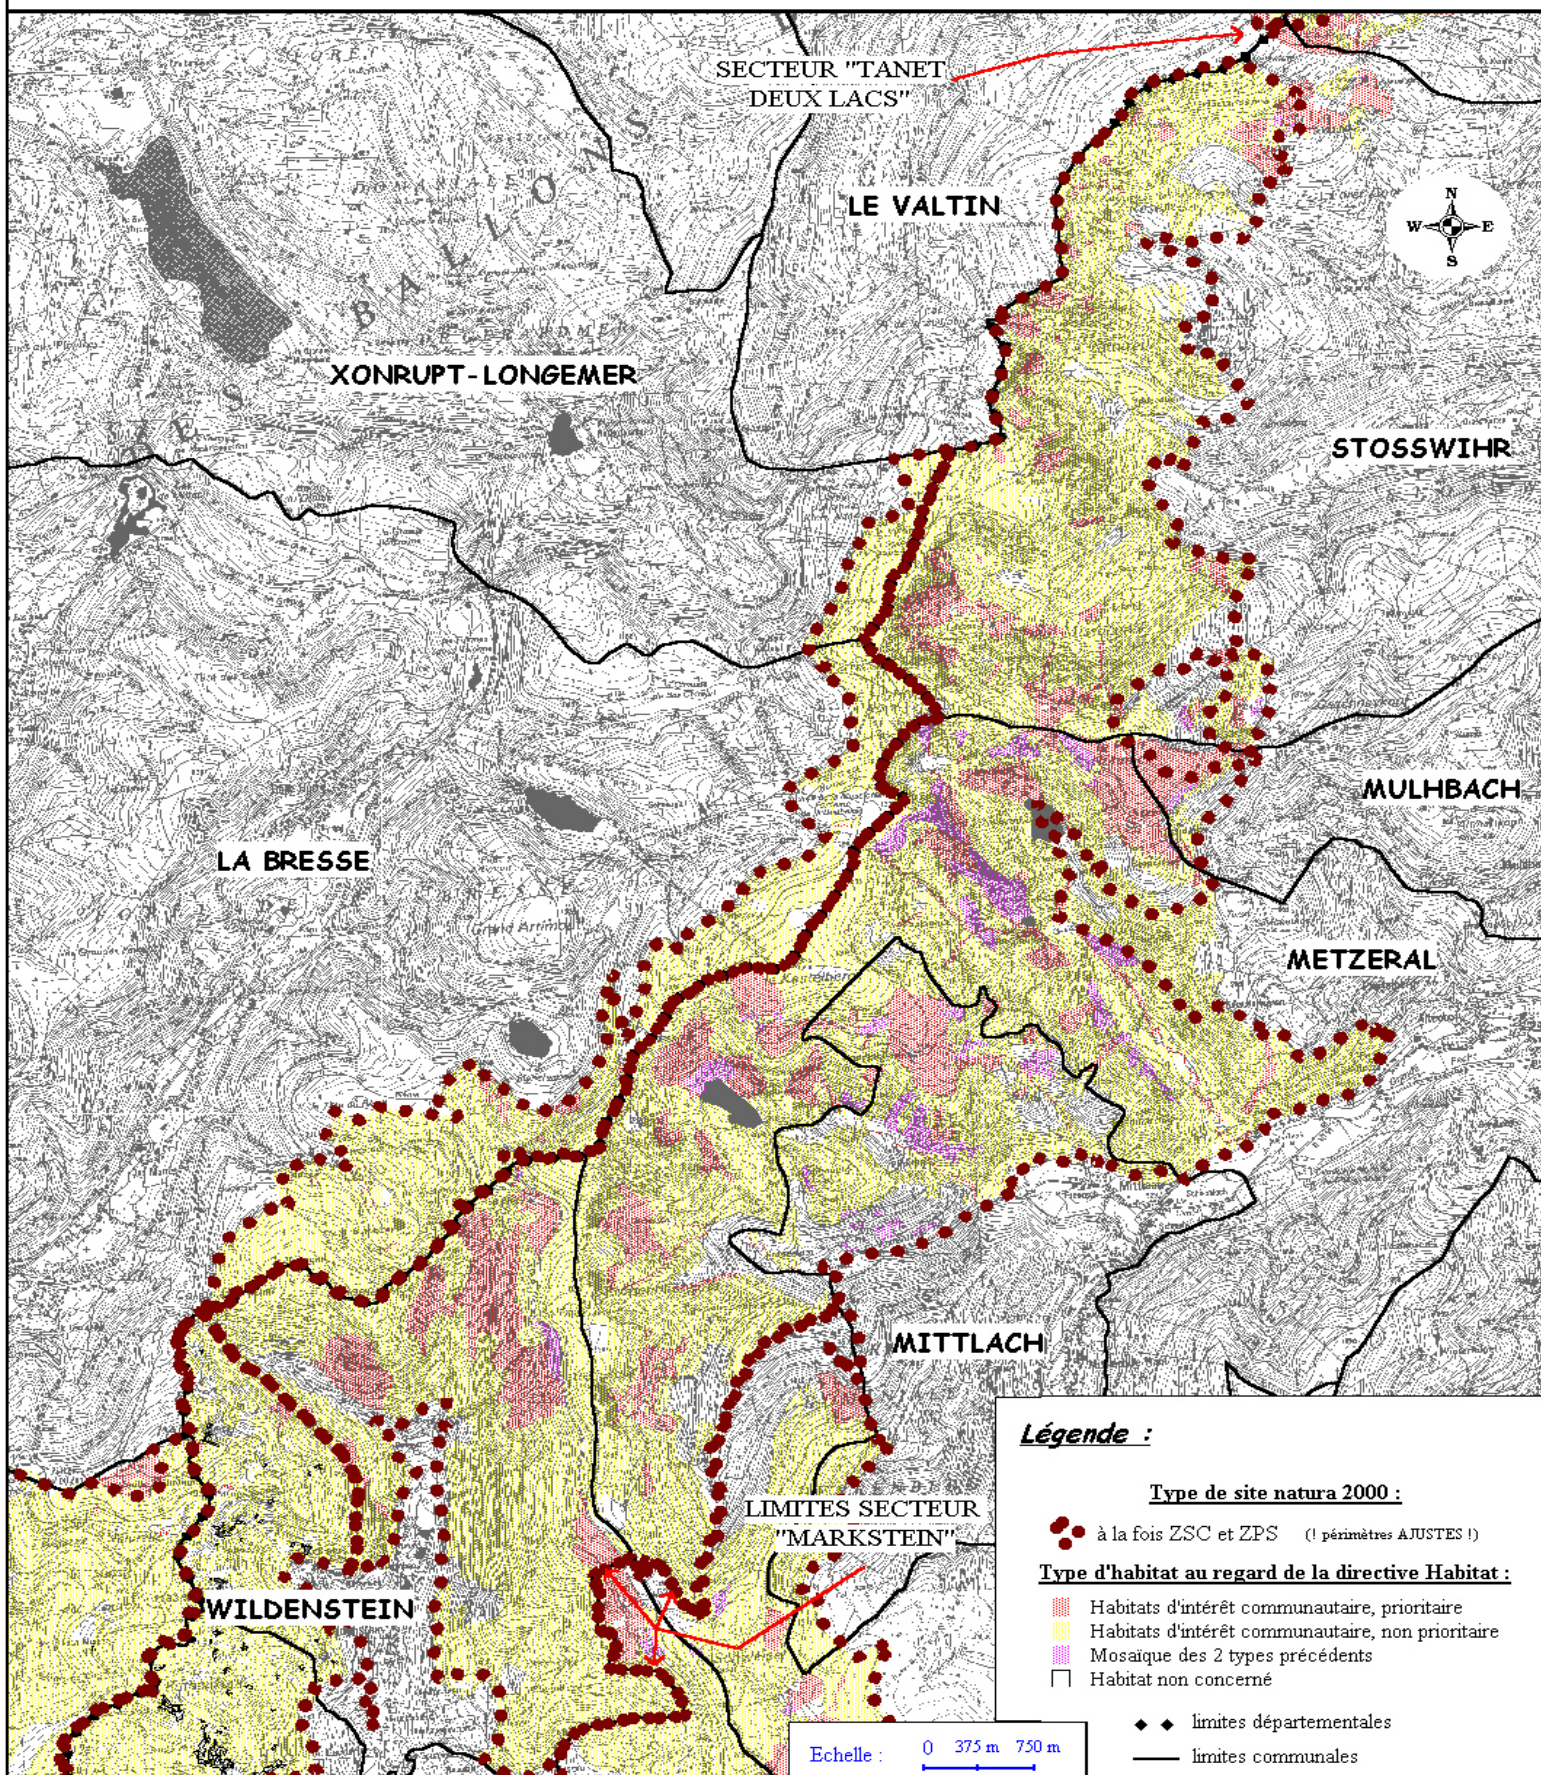

# Habitats d'intérêt communautaire : secteur Hohneck

**Légende :**

**Type de site natura 2000 :**

● ● à la fois ZSC et ZPS (1 périmètre AJUSTES !)

**Type d'habitat au regard de la directive Habitat :**

- Habitats d'intérêt communautaire, prioritaire
- Habitats d'intérêt communautaire, non prioritaire
- Mosaïque des 2 types précédents
- Habitat non concerné

- ◆ ◆ limites départementales
- limites communales

Echelle : 0 375 m 750 m