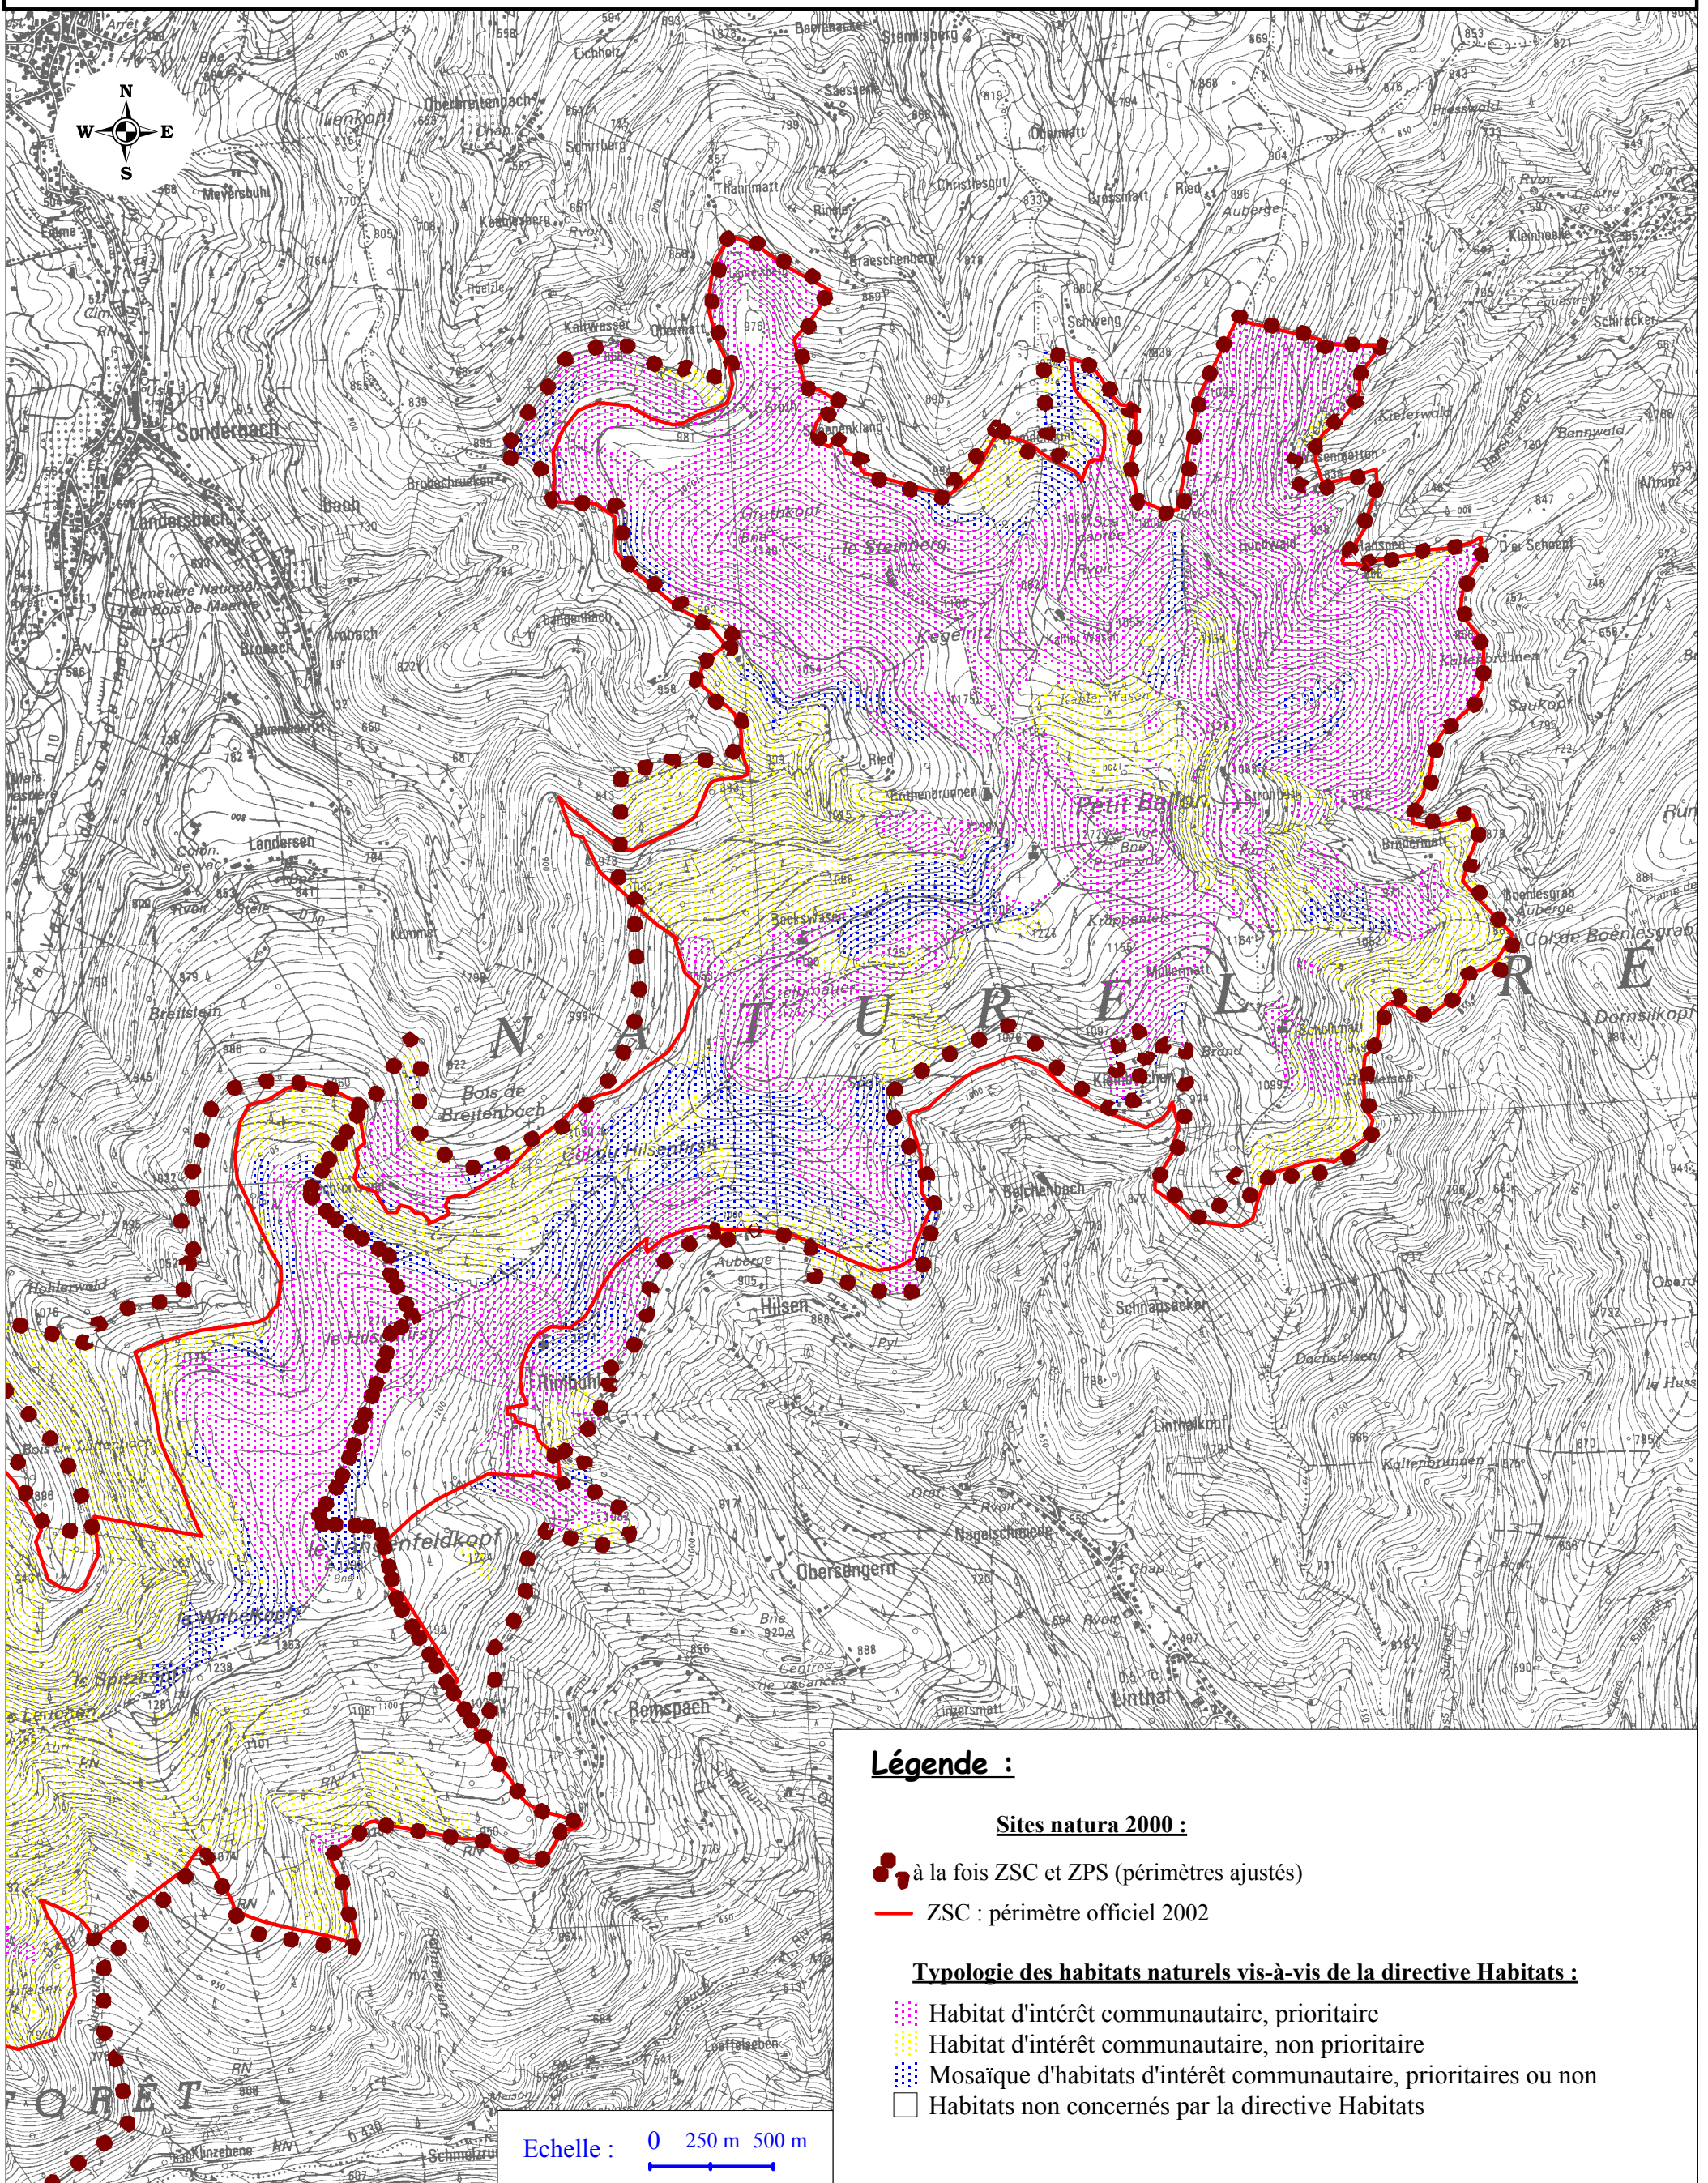

Carte des Habitats d'intérêt communautaire : secteur Petit Ballon

Légende :

Sites natura 2000 :

- à la fois ZSC et ZPS (périmètres ajustés)
- ZSC : périmètre officiel 2002

Typologie des habitats naturels vis-à-vis de la directive Habitats :

- Habitat d'intérêt communautaire, prioritaire
- Habitat d'intérêt communautaire, non prioritaire
- Mosaïque d'habitats d'intérêt communautaire, prioritaires ou non
- Habitats non concernés par la directive Habitats

Echelle : 0 250 m 500 m