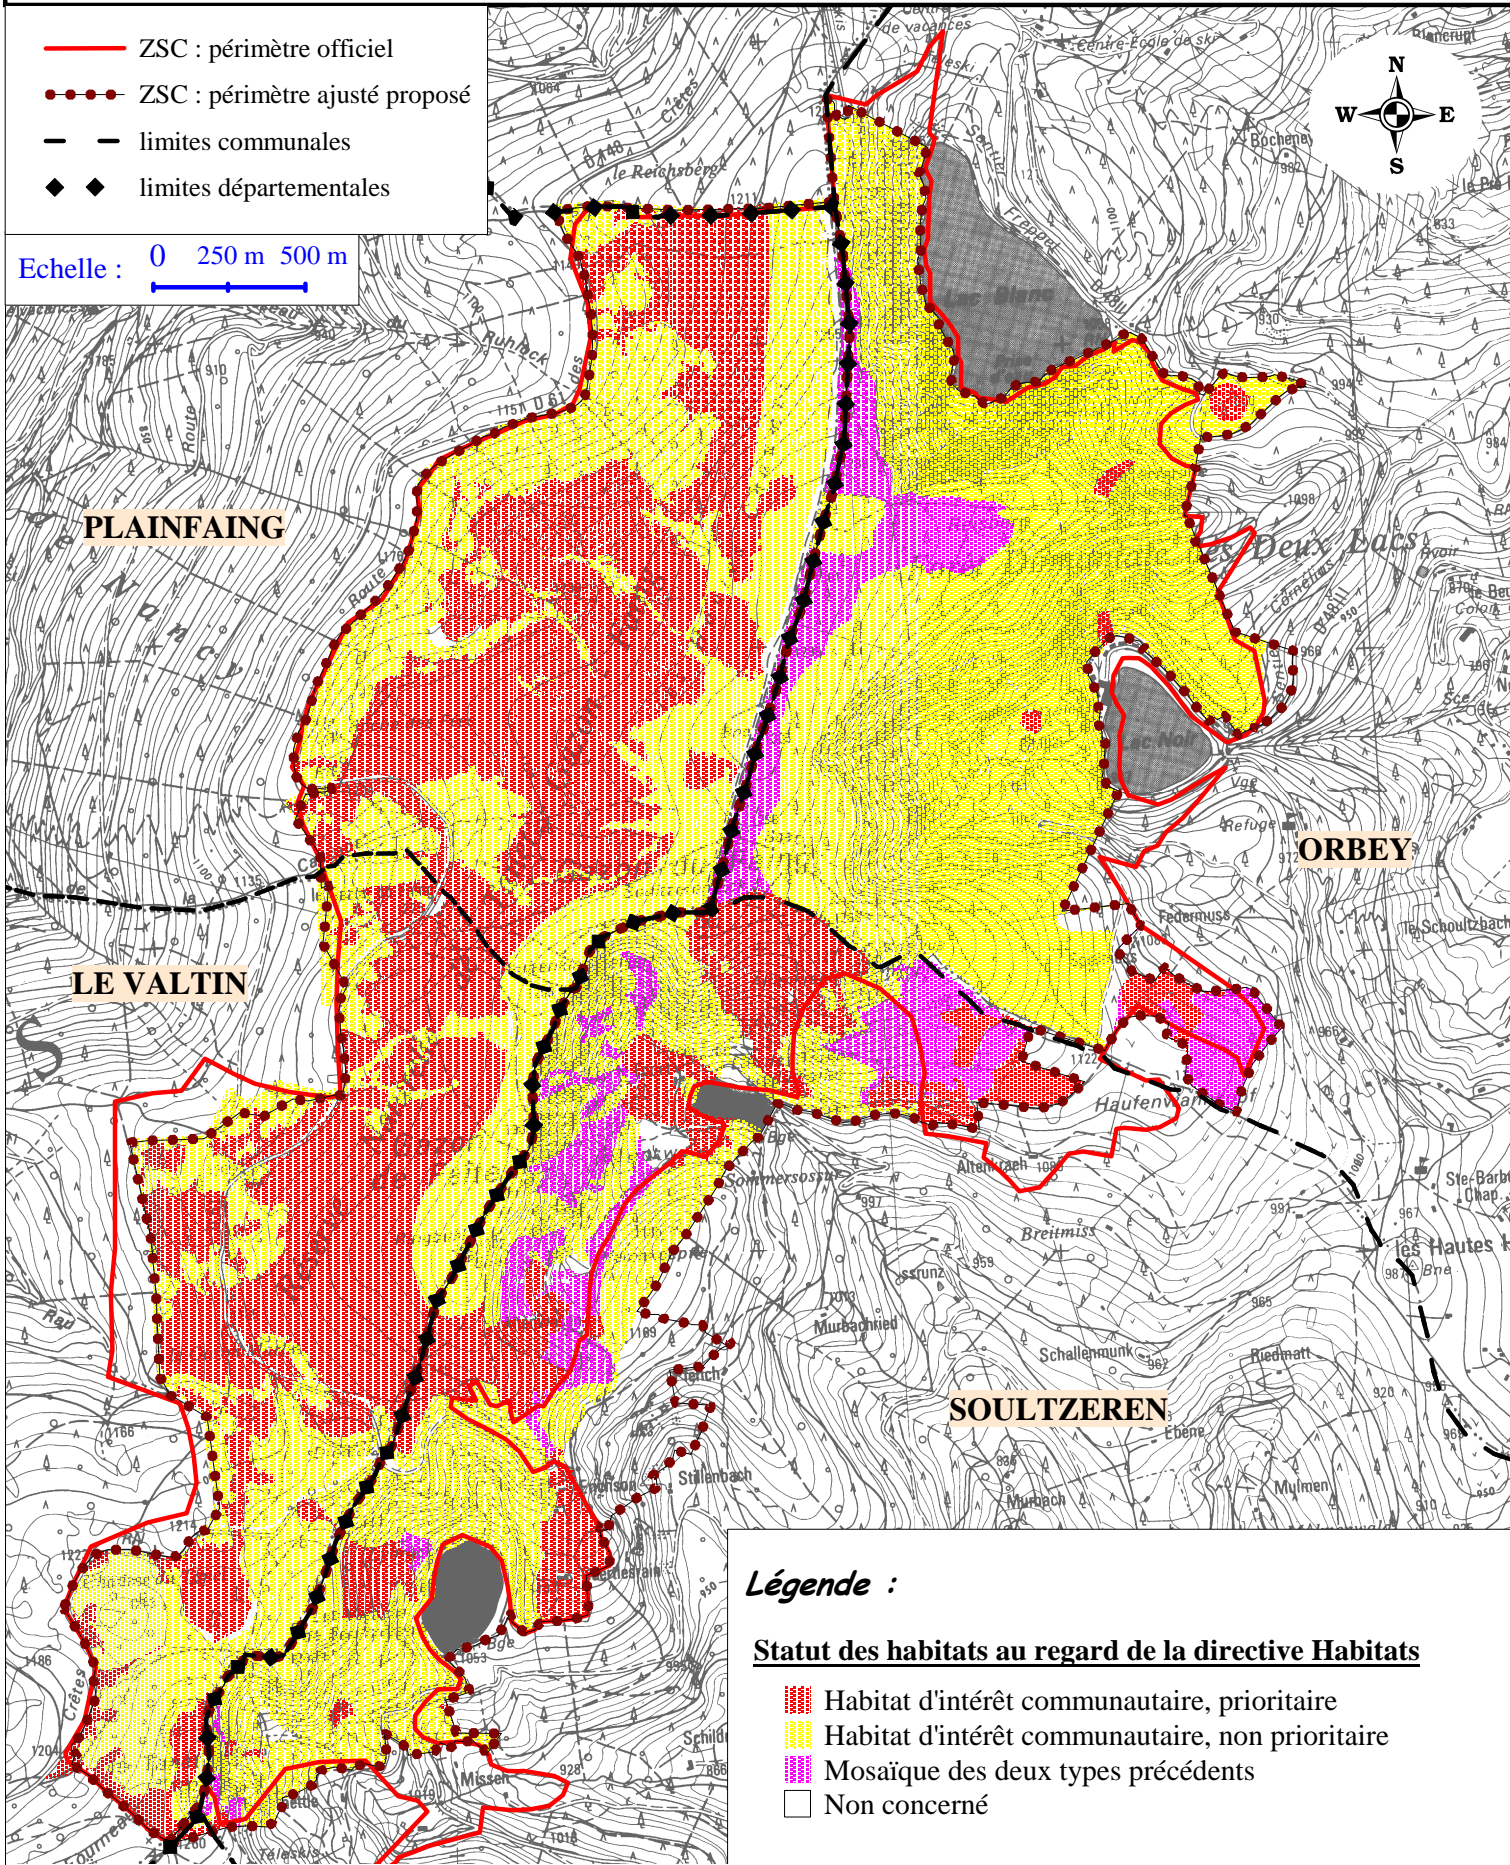

## Habitats d'intérêt communautaire : secteur Tanet - Deux Lacs

- ZSC : périmètre officiel
- - - ZSC : périmètre ajusté proposé
- limites communales
- ◆ ◆ limites départementales

Echelle : 0 250 m 500 m

### Légende :