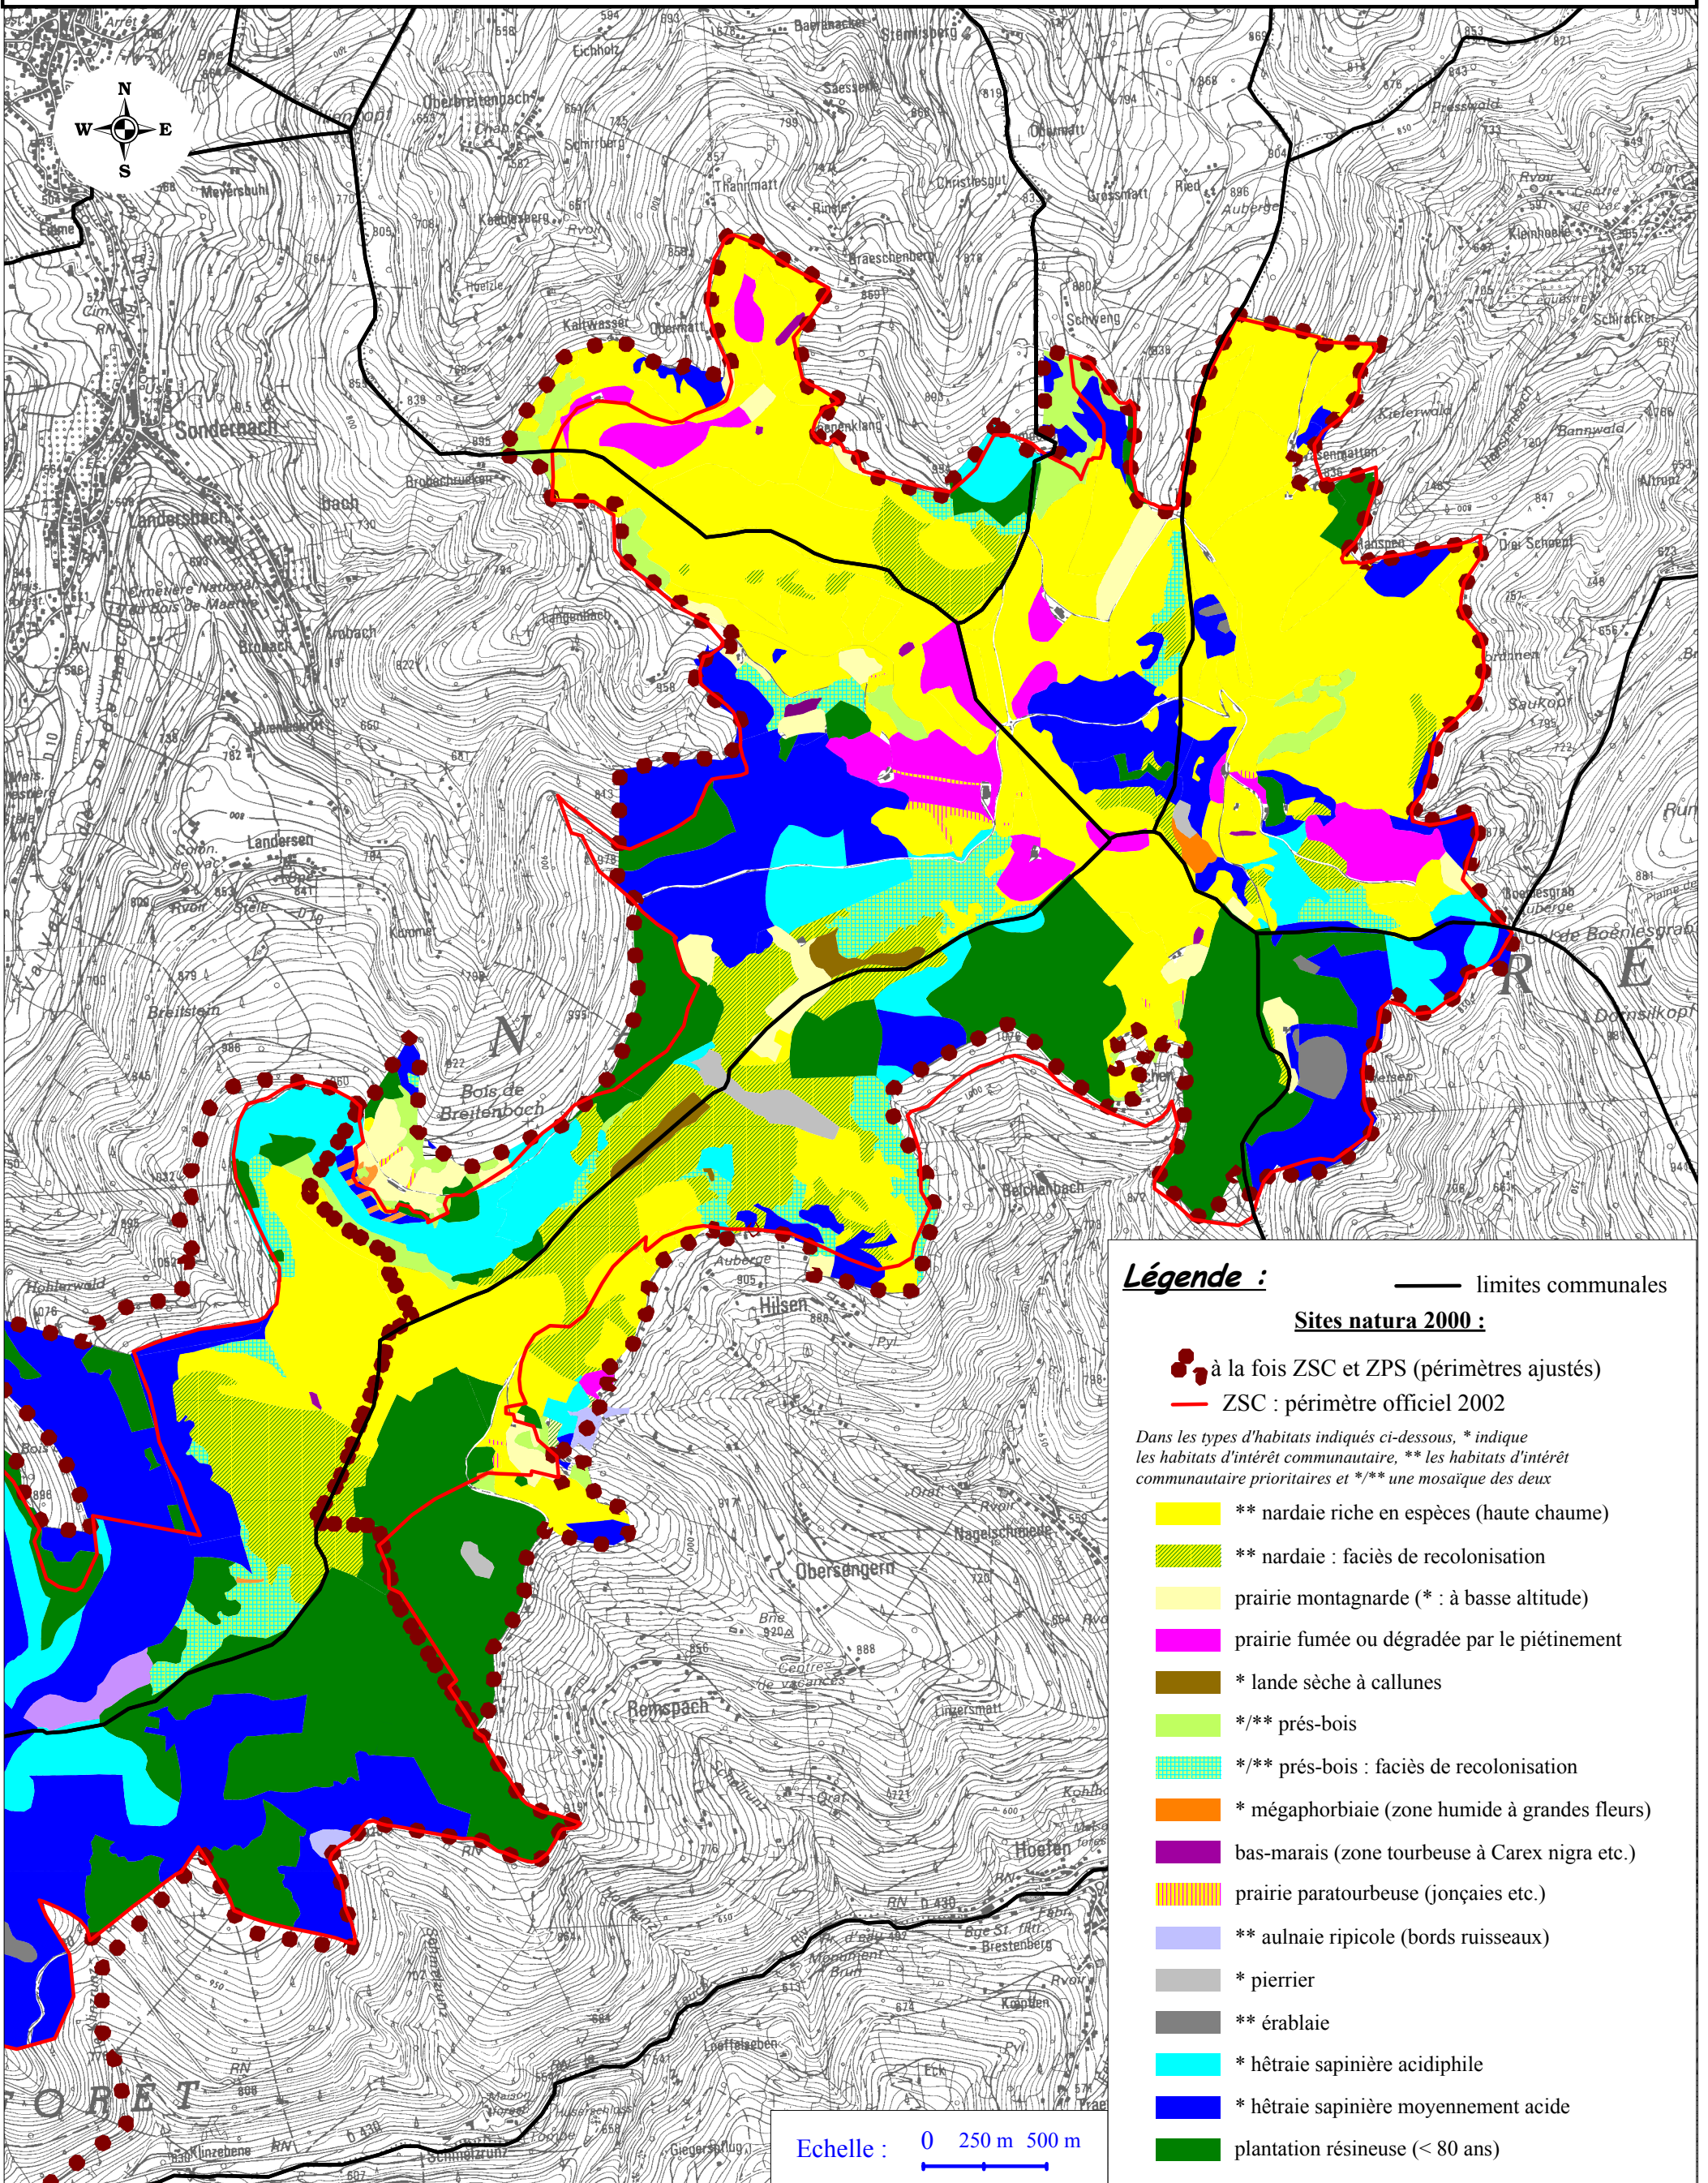

# Carte des Habitats : secteur Petit Ballon

**Légende :**

— limites communales

**Sites natura 2000 :**

- à la fois ZSC et ZPS (périmètres ajustés)
- ZSC : périmètre officiel 2002

*Dans les types d'habitats indiqués ci-dessous, \* indique les habitats d'intérêt communautaire, \*\* les habitats d'intérêt communautaire prioritaires et \*\*/ une mosaïque des deux*

- nardaie riche en espèces (haute chaume)
- nardaie : faciès de recolonisation
- prairie montagnarde (\* : à basse altitude)
- prairie fumée ou dégradée par le piétinement
- \* lande sèche à callunes
- \*/\*\* prés-bois
- \*/\*\* prés-bois : faciès de recolonisation
- \* mégaphorbiaie (zone humide à grandes fleurs)
- bas-marais (zone tourbeuse à *Carex nigra* etc.)
- prairie paratourbeuse (jonçaises etc.)
- aulnaie ripicole (bords ruisseaux)
- \* pierrier
- érablaie
- \* hêtraie sapinière acidiphile
- \* hêtraie sapinière moyennement acide
- plantation résineuse (< 80 ans)

Echelle : 0 250 m 500 m