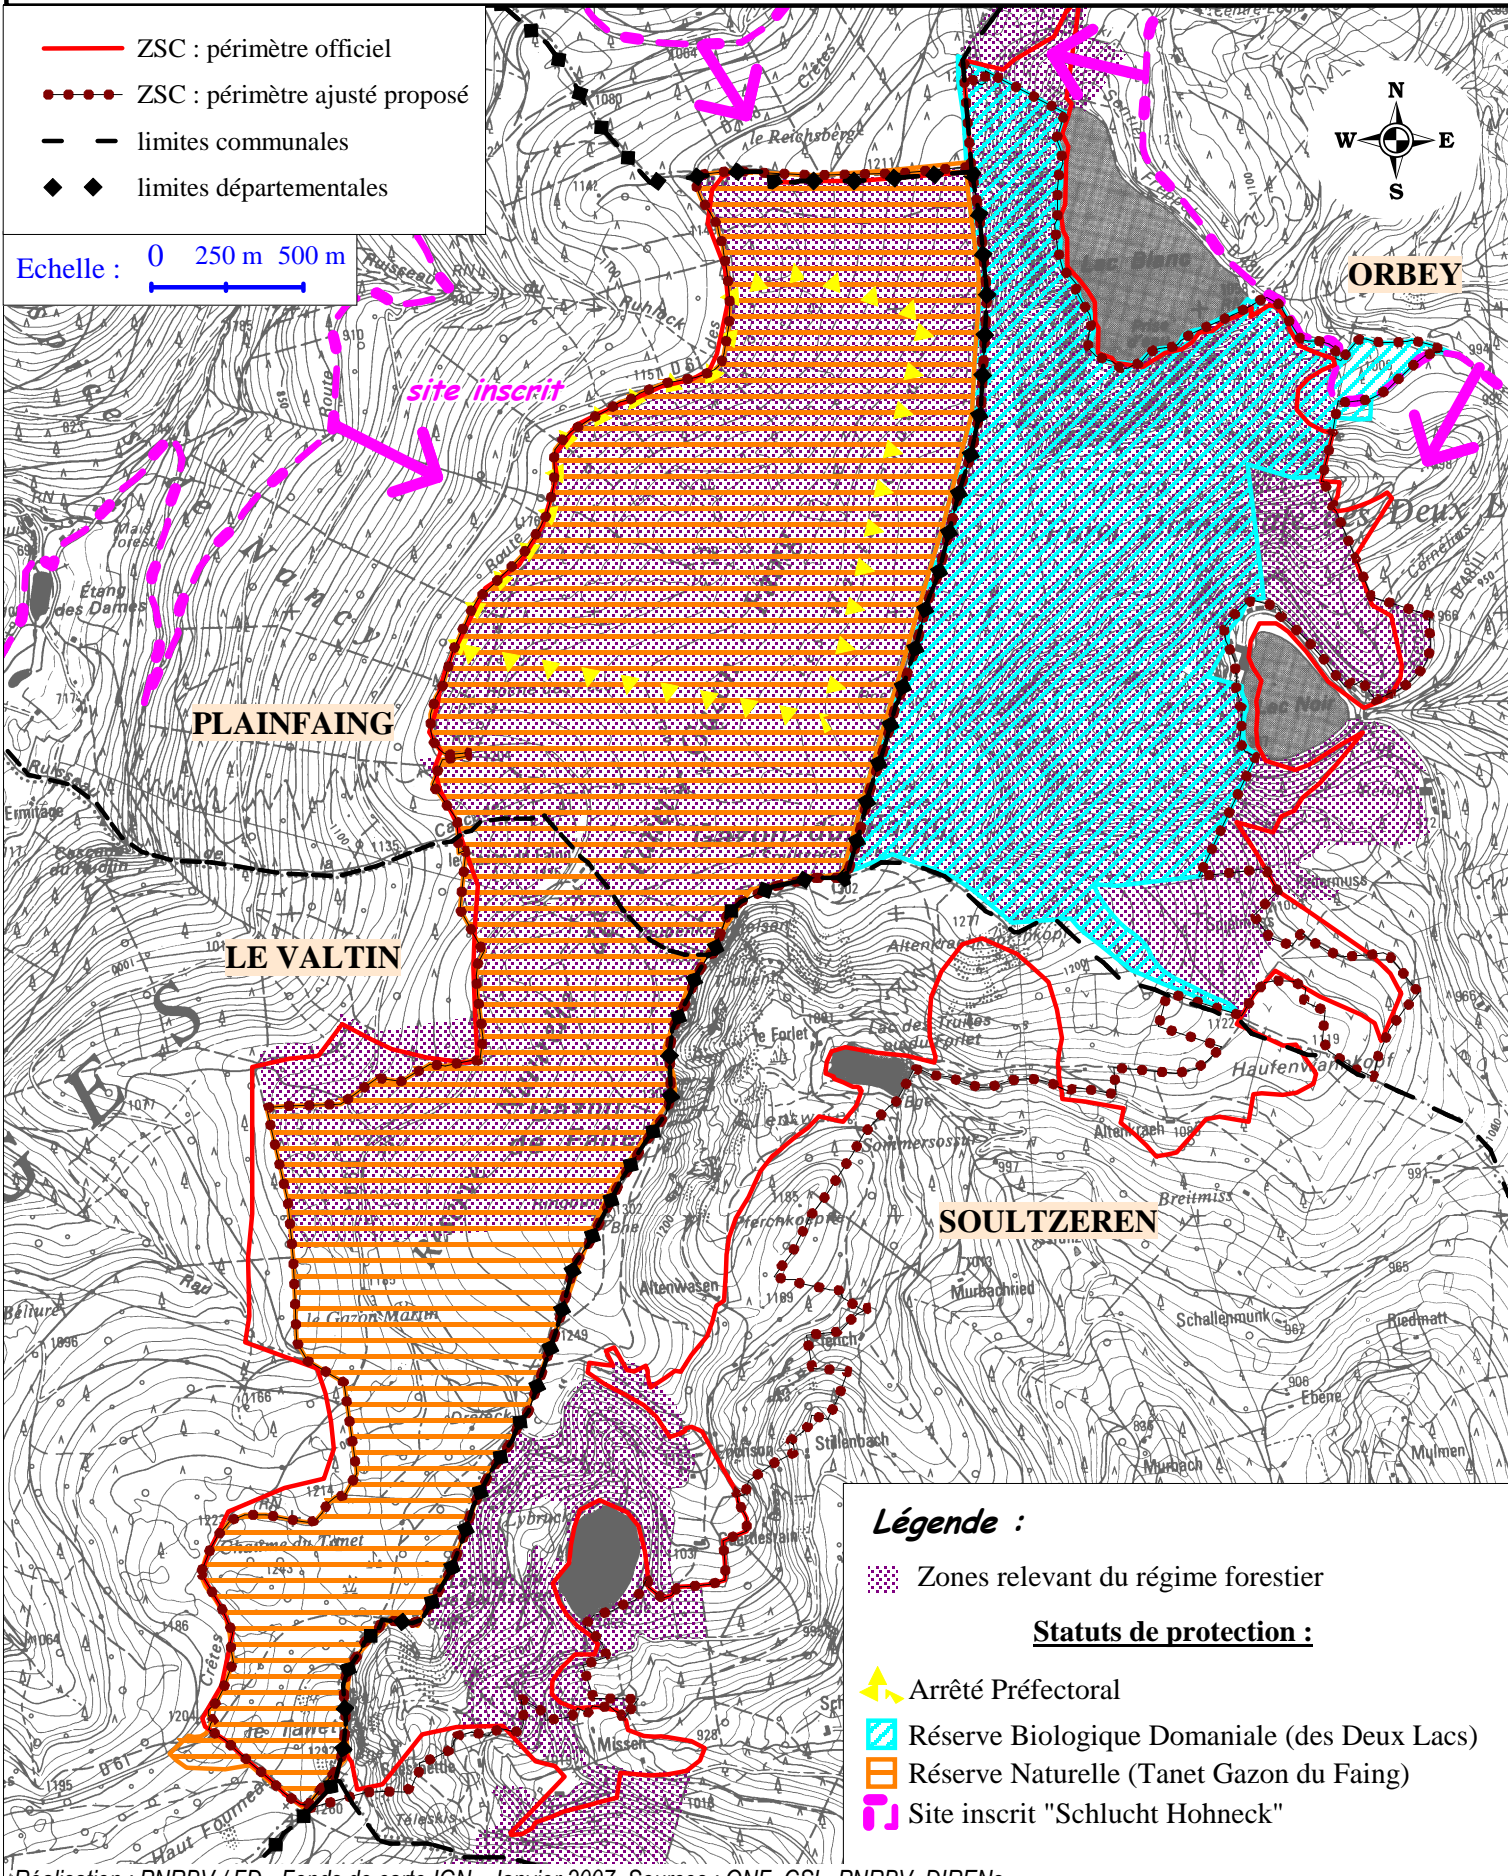

Statuts de protection réglementaires : secteur Tanet - Deux Lacs

- ZSC : périmètre officiel
- - - ZSC : périmètre ajusté proposé
- limites communales
- ◆ ◆ limites départementales

Echelle : 0 250 m 500 m

- Légende :**
- ▨ Zones relevant du régime forestier
 - Statuts de protection :**
 - ▲ Arrêté Préfectoral
 - ▨ Réserve Biologique Domaniale (des Deux Lacs)
 - ▨ Réserve Naturelle (Tanet Gazon du Faing)
 - ▨ Site inscrit "Schlucht Hohneck"