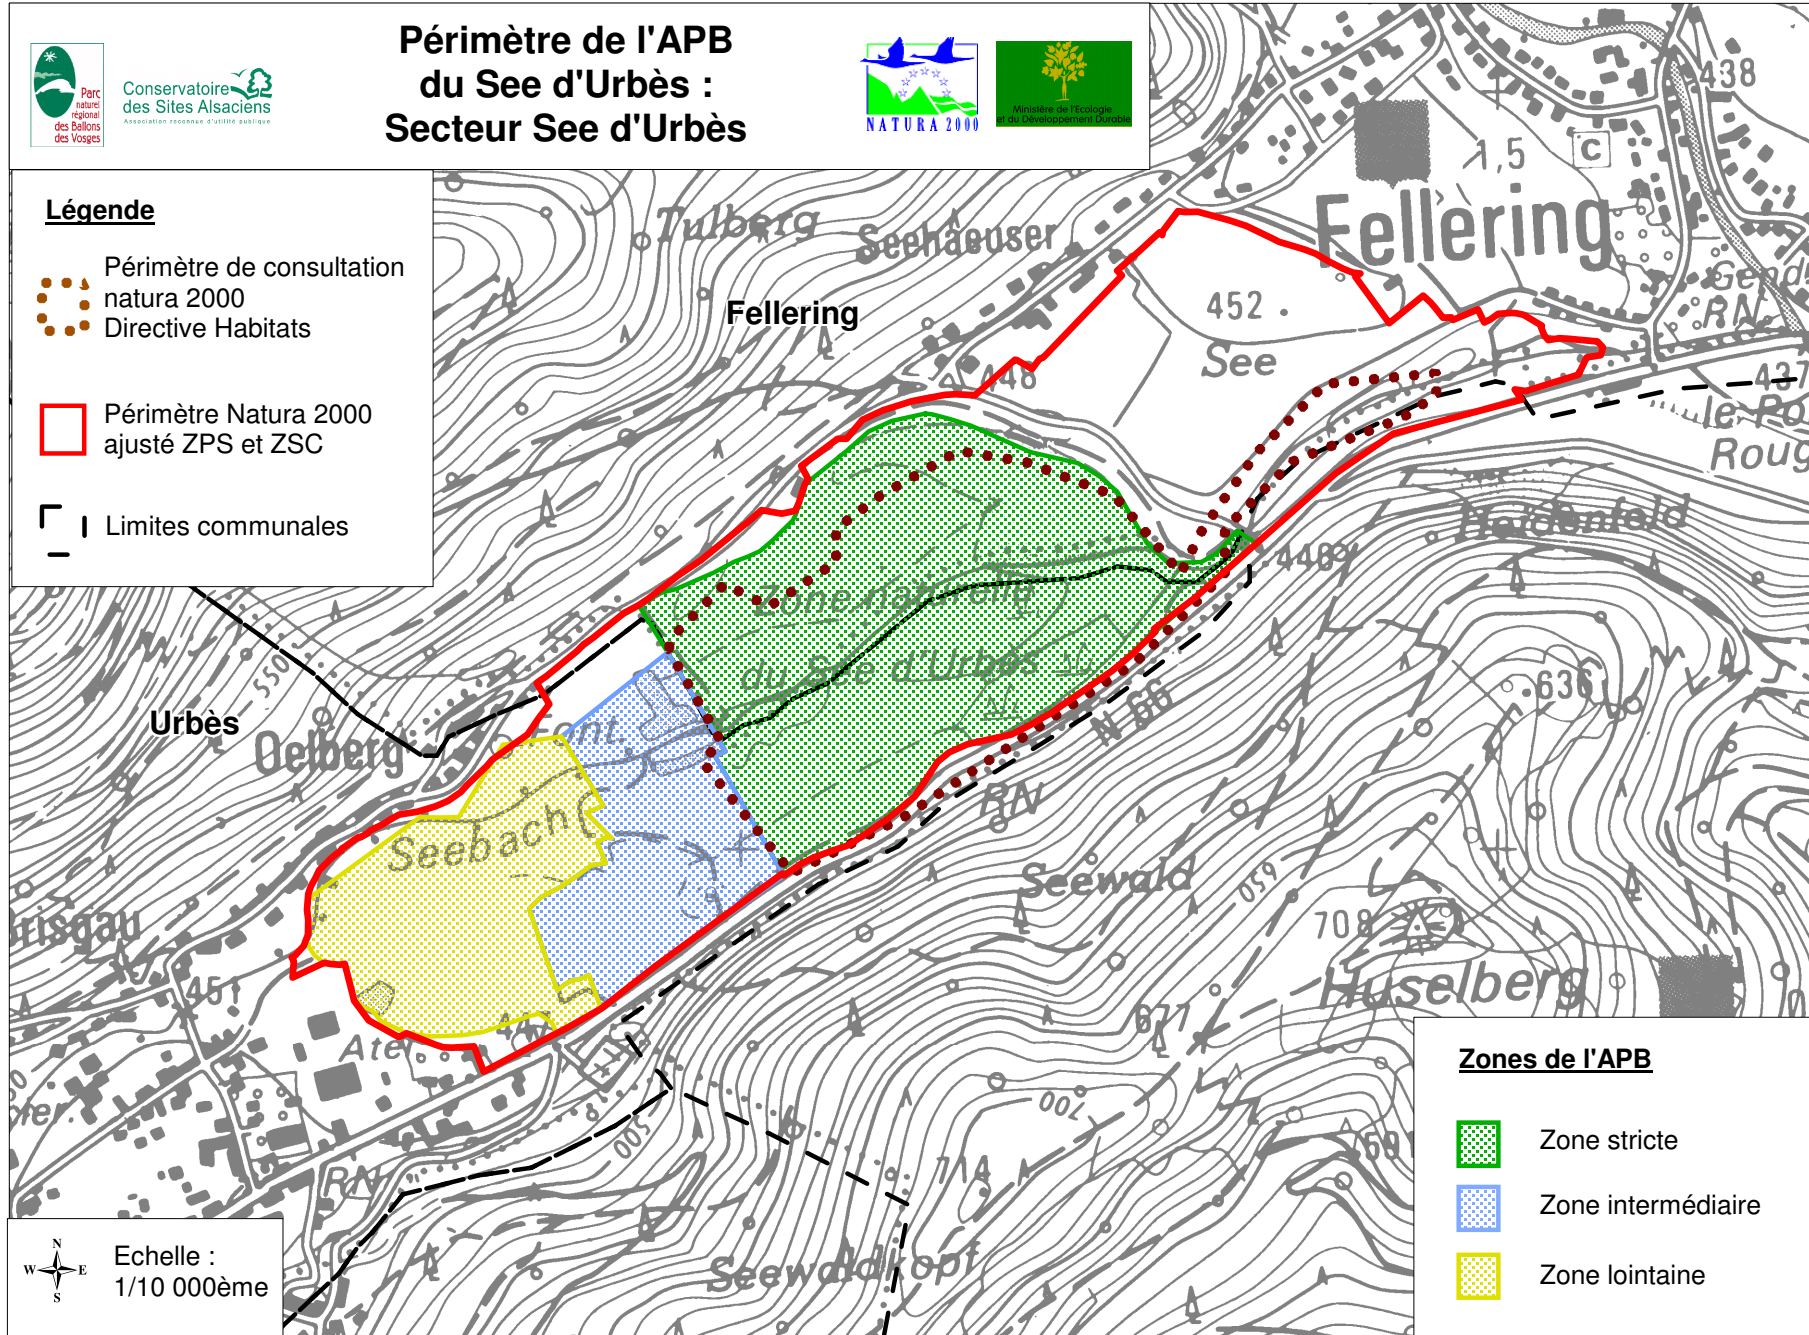

Périmètre de l'APB du See d'Urbès : Secteur See d'Urbès

Légende

- Périmètre de consultation natura 2000
- Directive Habitats
- Périmètre Natura 2000 ajusté ZPS et ZSC
- Limites communales

Zones de l'APB

- Zone stricte
- Zone intermédiaire
- Zone lointaine

Echelle :
1/10 000ème