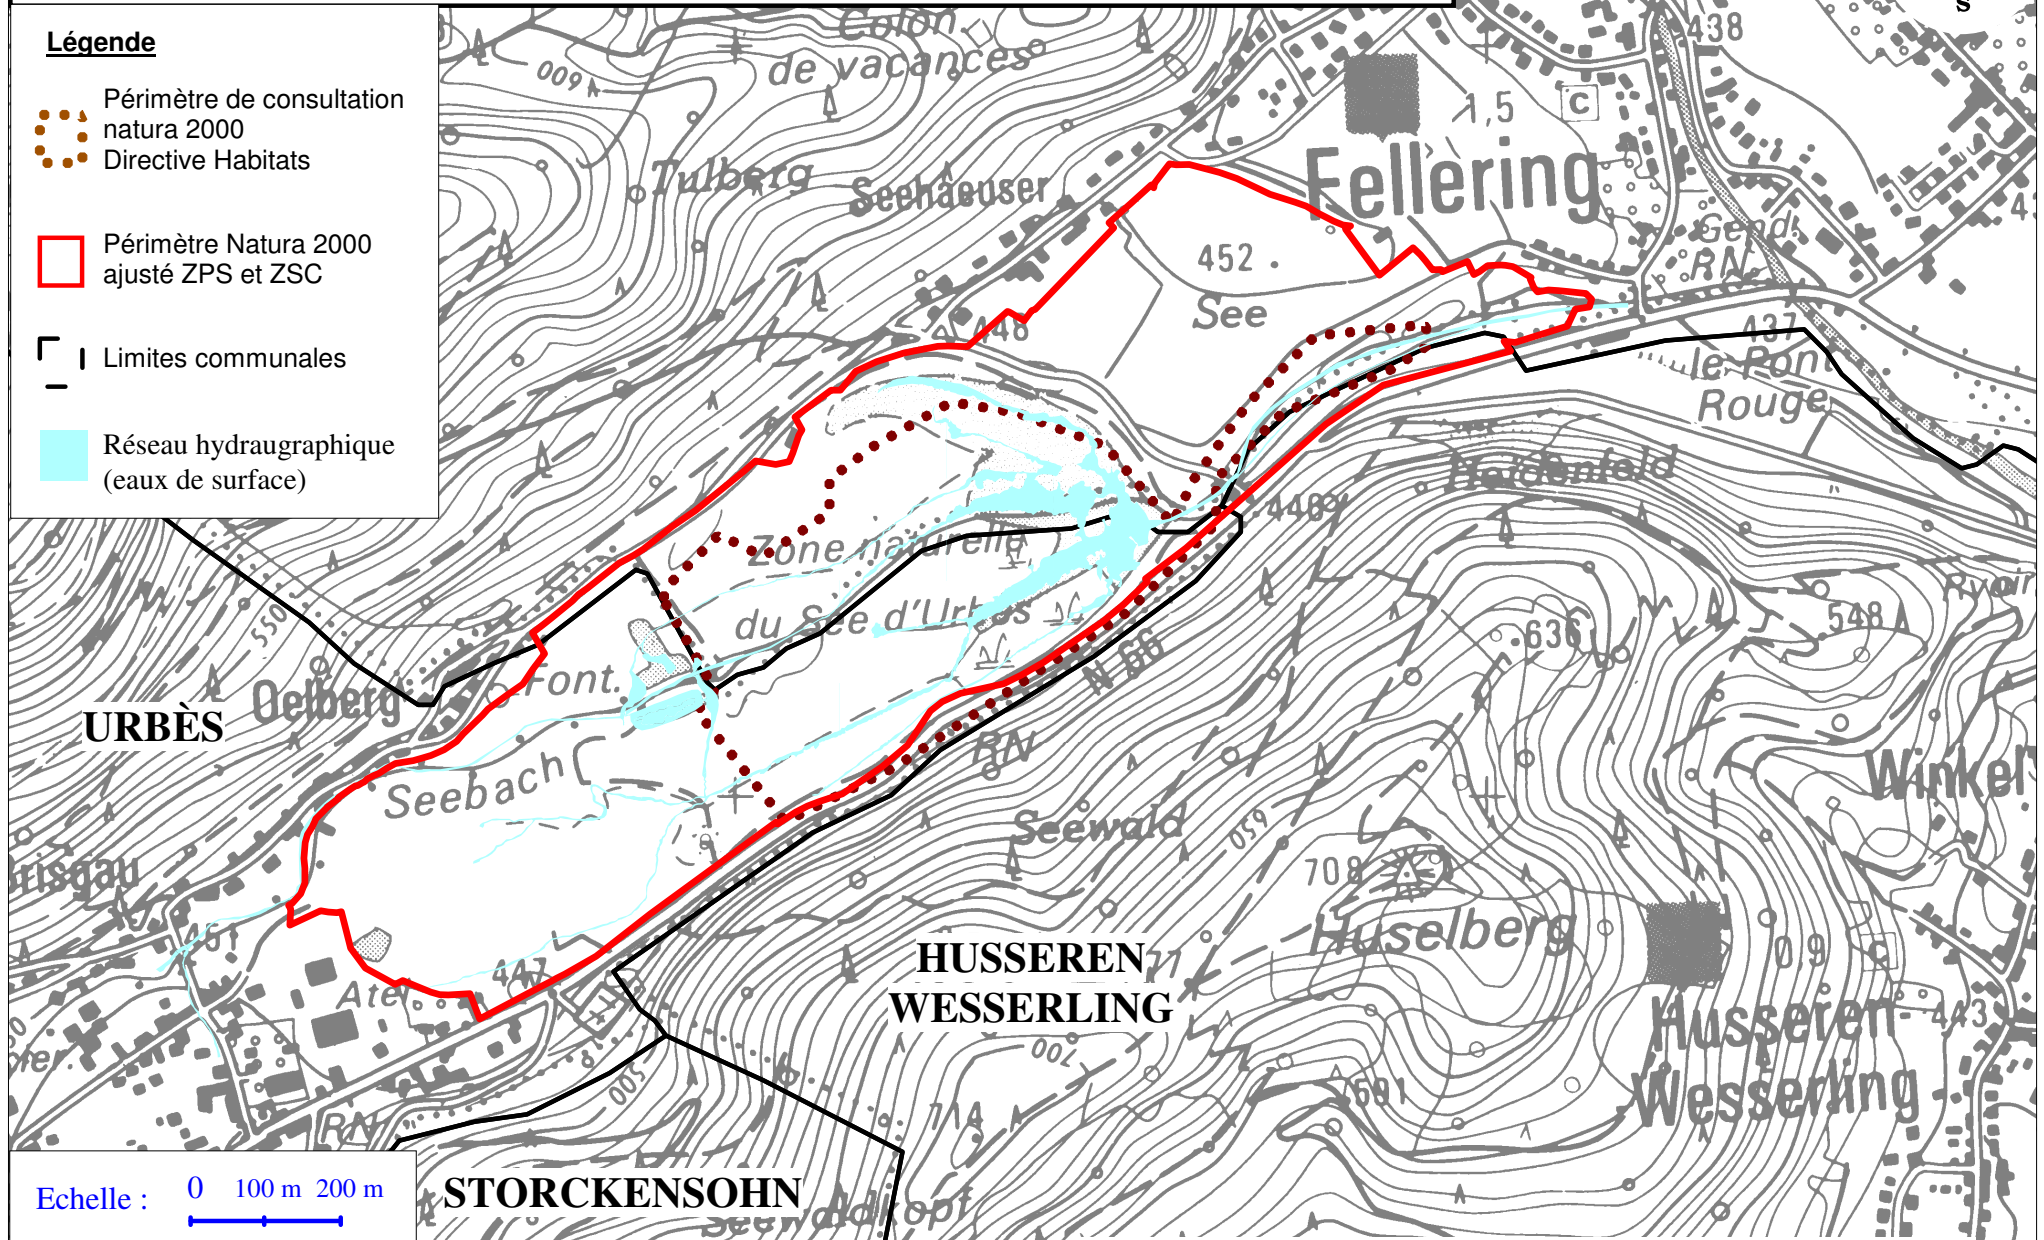

Conservatoire
des Sites Alsaciens
Association reconnue d'utilité publique

Réseau hydrographique : secteur See d'Urbès

Légende

-  Périmètre de consultation natura 2000
-  Directive Habitats
-  Périmètre Natura 2000 ajusté ZPS et ZSC
-  Limites communales
-  Réseau hydrographique (eaux de surface)

Echelle : 0 100 m 200 m