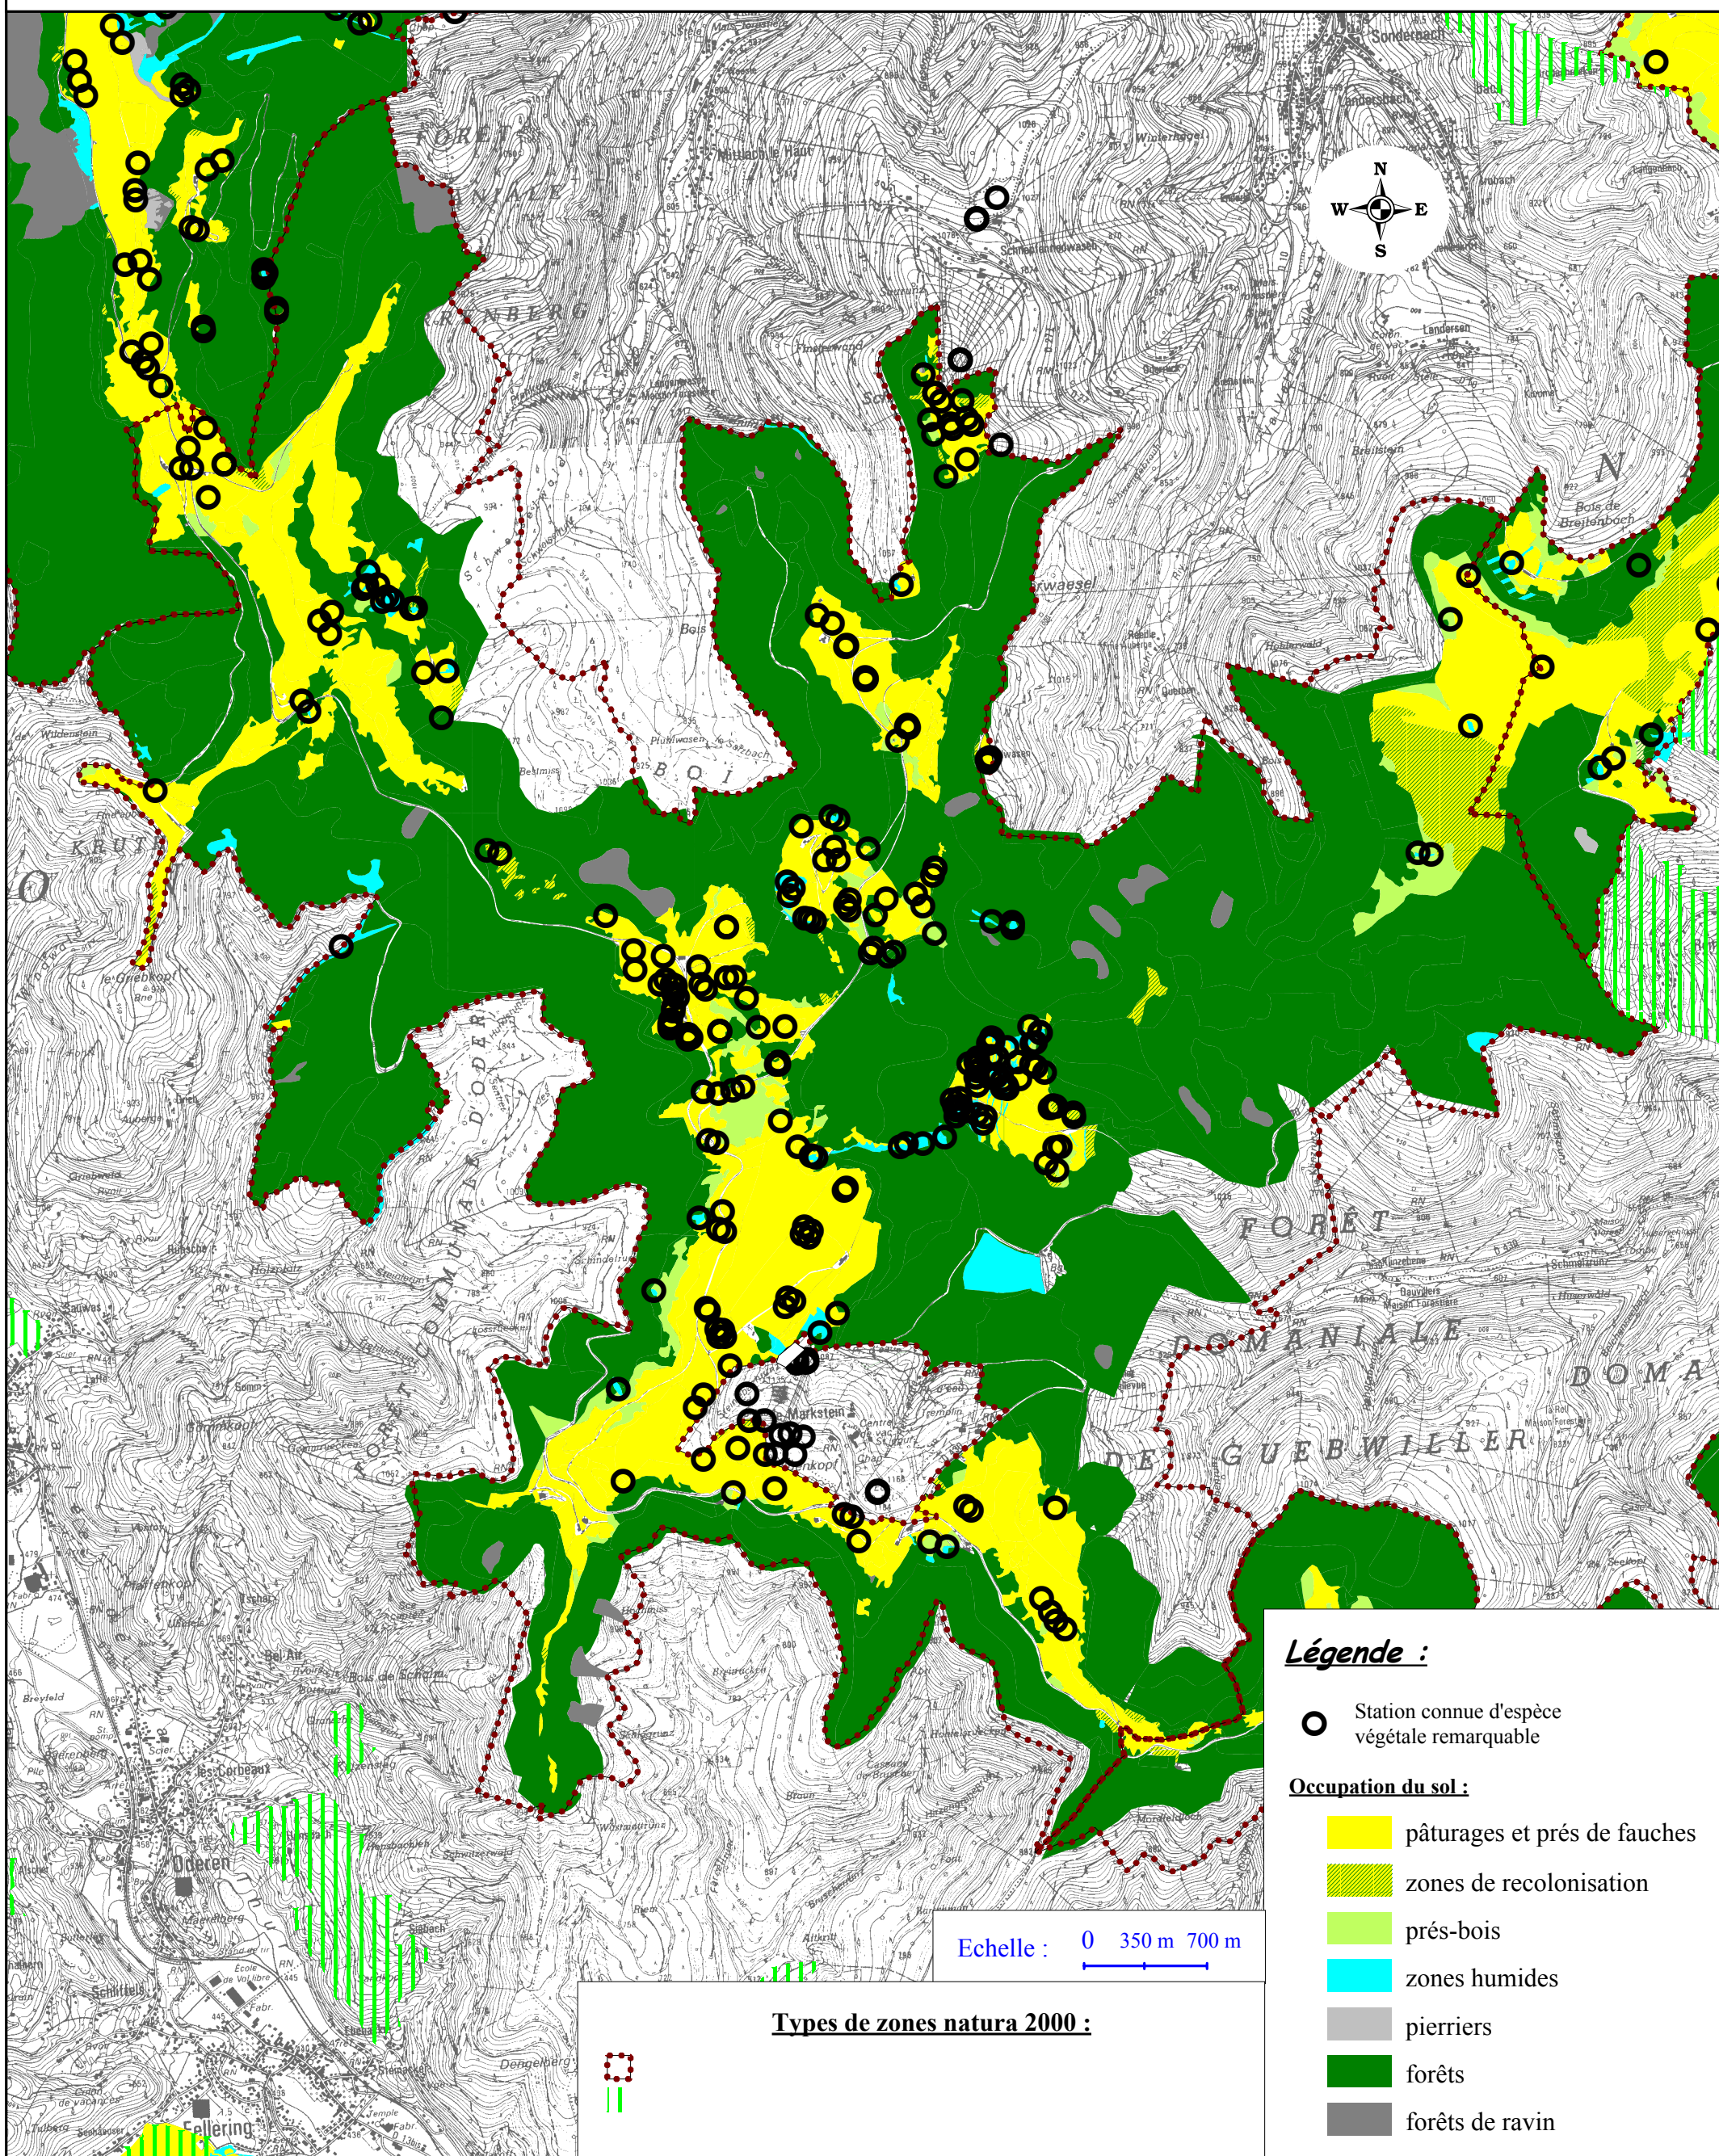

Espèces végétales remarquables : secteur Markstein

état des lieux des connaissances en 2006

Légende :

○ Station connue d'espèce végétale remarquable

Occupation du sol :

- pâturages et prés de fauches
- zones de recolonisation
- prés-bois
- zones humides
- pierriers
- forêts
- forêts de ravin

Echelle : 0 350 m 700 m

Types de zones natura 2000 :