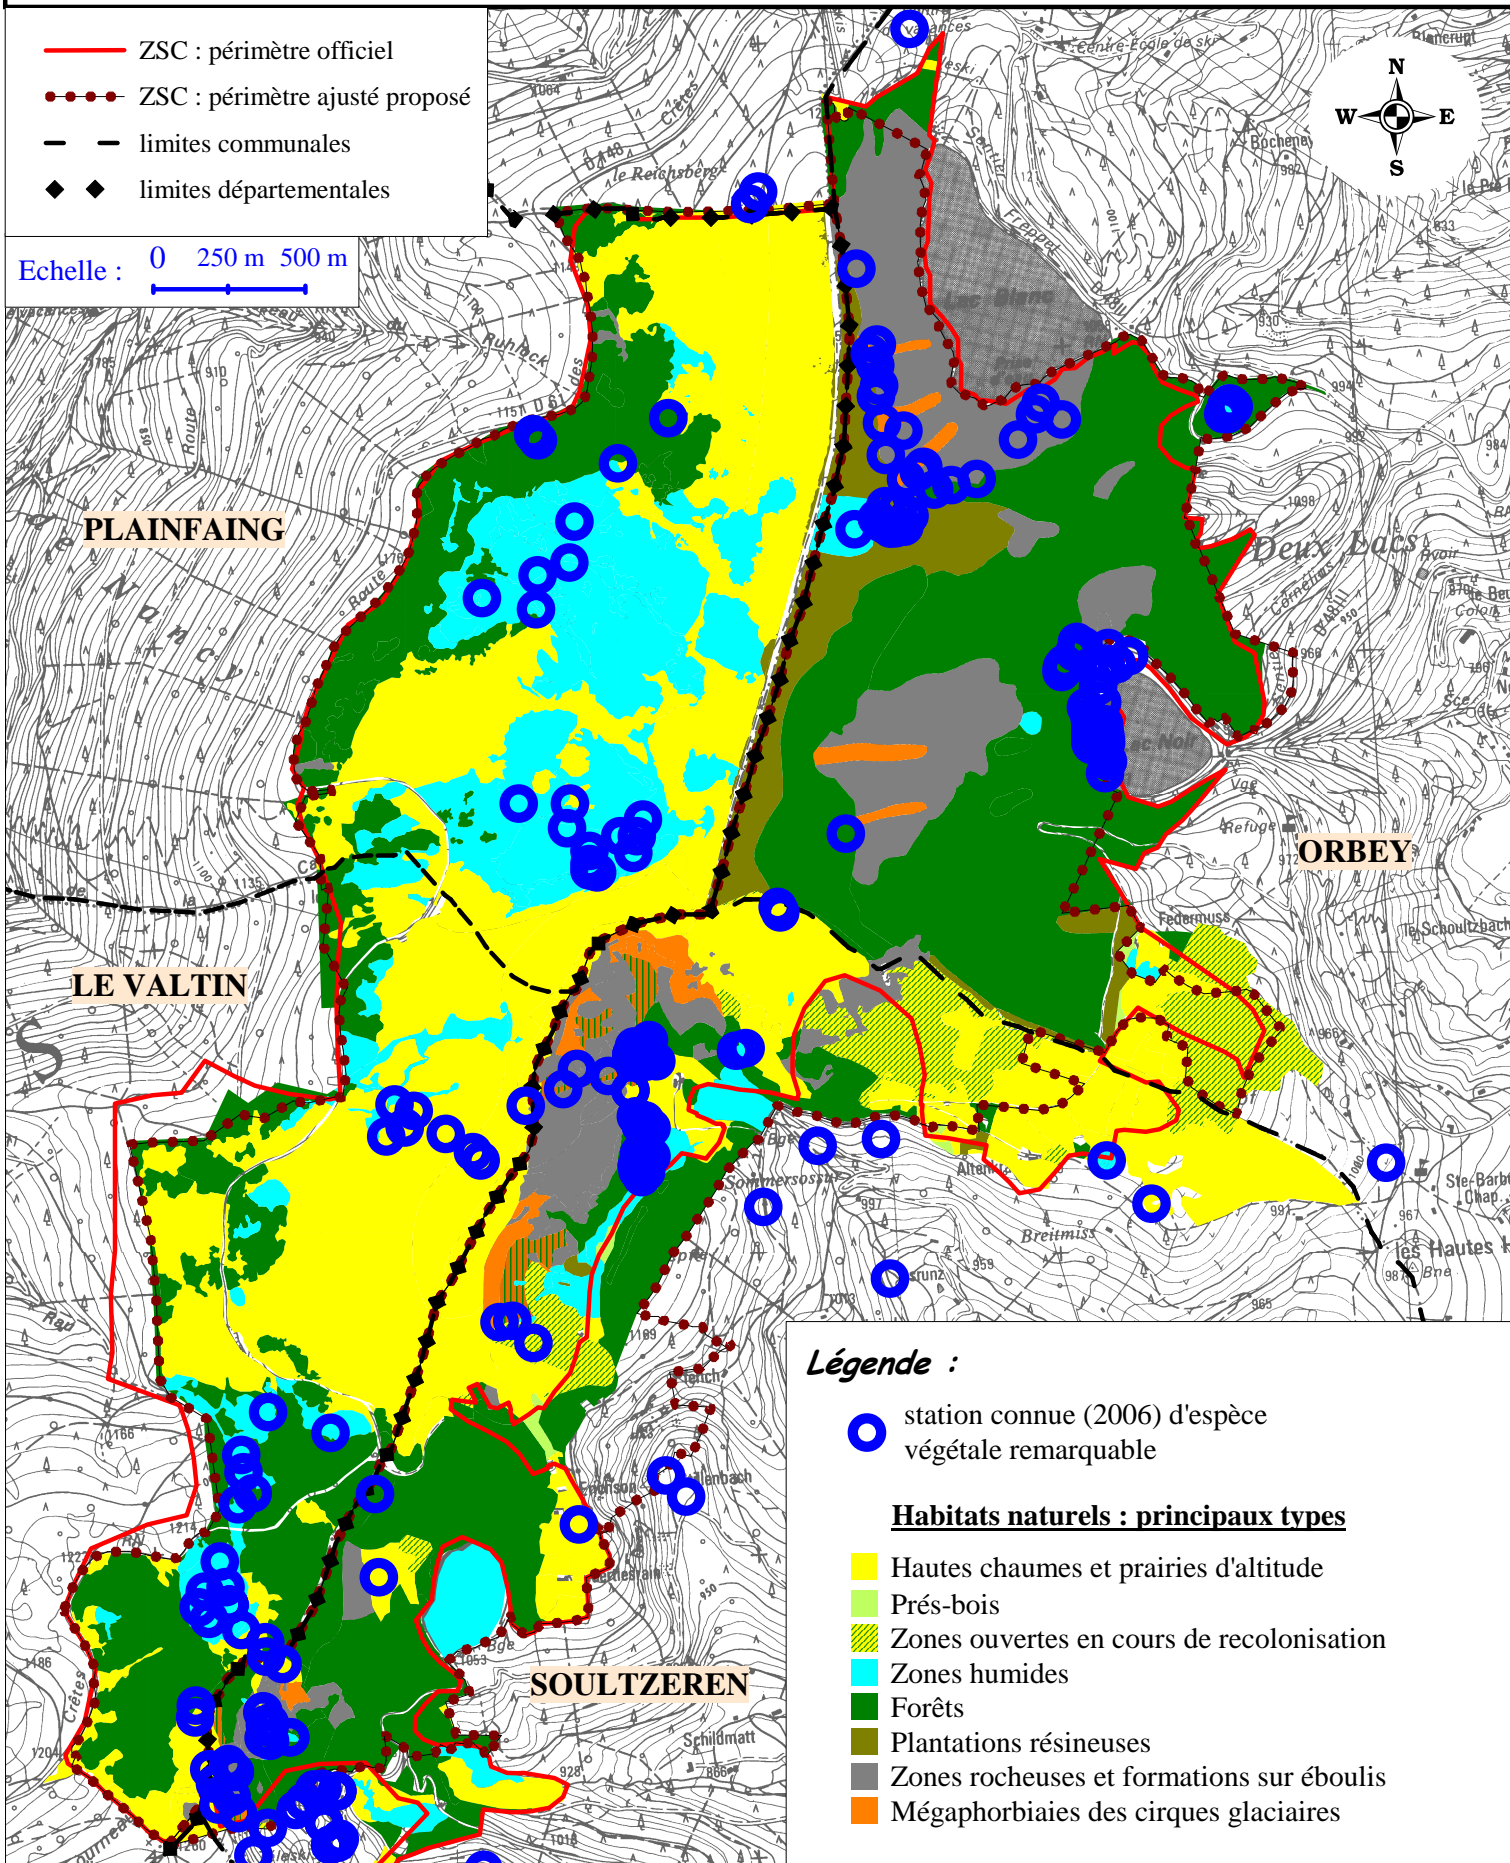

## Espèces végétales remarquables : stations connues

- ZSC : périmètre officiel
- ZSC : périmètre ajusté proposé
- - - limites communales
- ◆◆ limites départementales

Echelle : 0 250 m 500 m

### Légende :

- station connue (2006) d'espèce végétale remarquable

### Habitats naturels : principaux types

- Hautes chaumes et prairies d'altitude
- Prés-bois
- Zones ouvertes en cours de recolonisation
- Zones humides
- Forêts
- Plantations résineuses
- Zones rocheuses et formations sur éboulis
- Mégaphorbiaies des cirques glaciaires