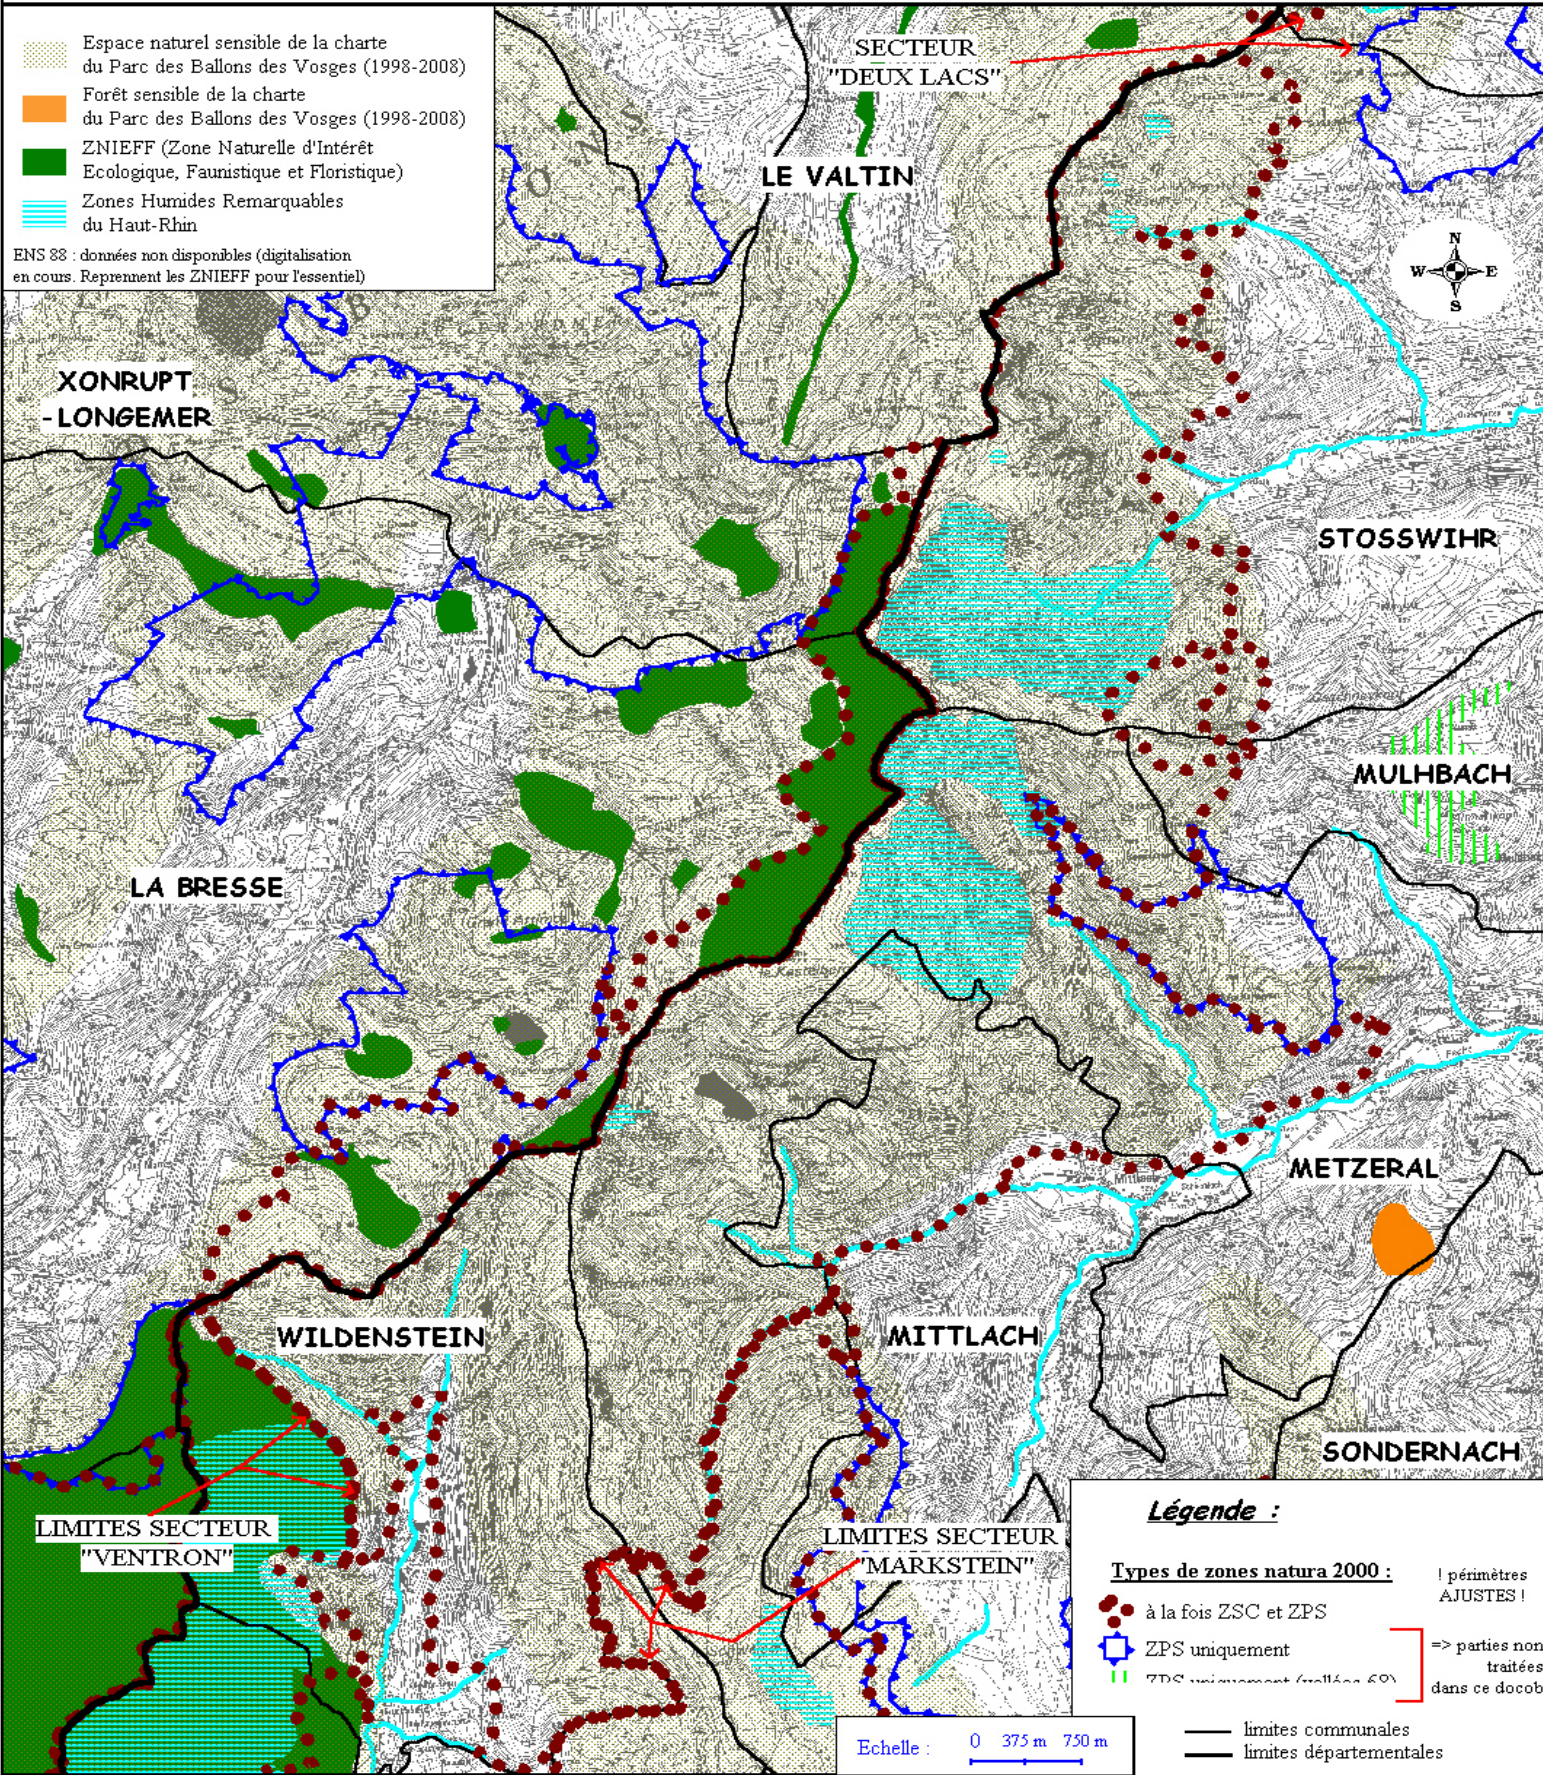

Inventaire de milieux naturels remarquables : secteur Hohneck

- Espace naturel sensible de la charte du Parc des Ballons des Vosges (1998-2008)
- Forêt sensible de la charte du Parc des Ballons des Vosges (1998-2008)
- ZNIEFF (Zone Naturelle d'Intérêt Ecologique, Faunistique et Floristique)
- Zones Humides Remarquables du Haut-Rhin
- ENS 88 : données non disponibles (digitalisation en cours. Repréentent les ZNIEFF pour l'essentiel)

Légende :

Types de zones natura 2000 :

- à la fois ZSC et ZPS
- ZPS uniquement
- ZPS uniquement (vallées 60%)

limites communales
limites départementales

! périmètres AJUSTES !
=> parties non traitées dans ce docob