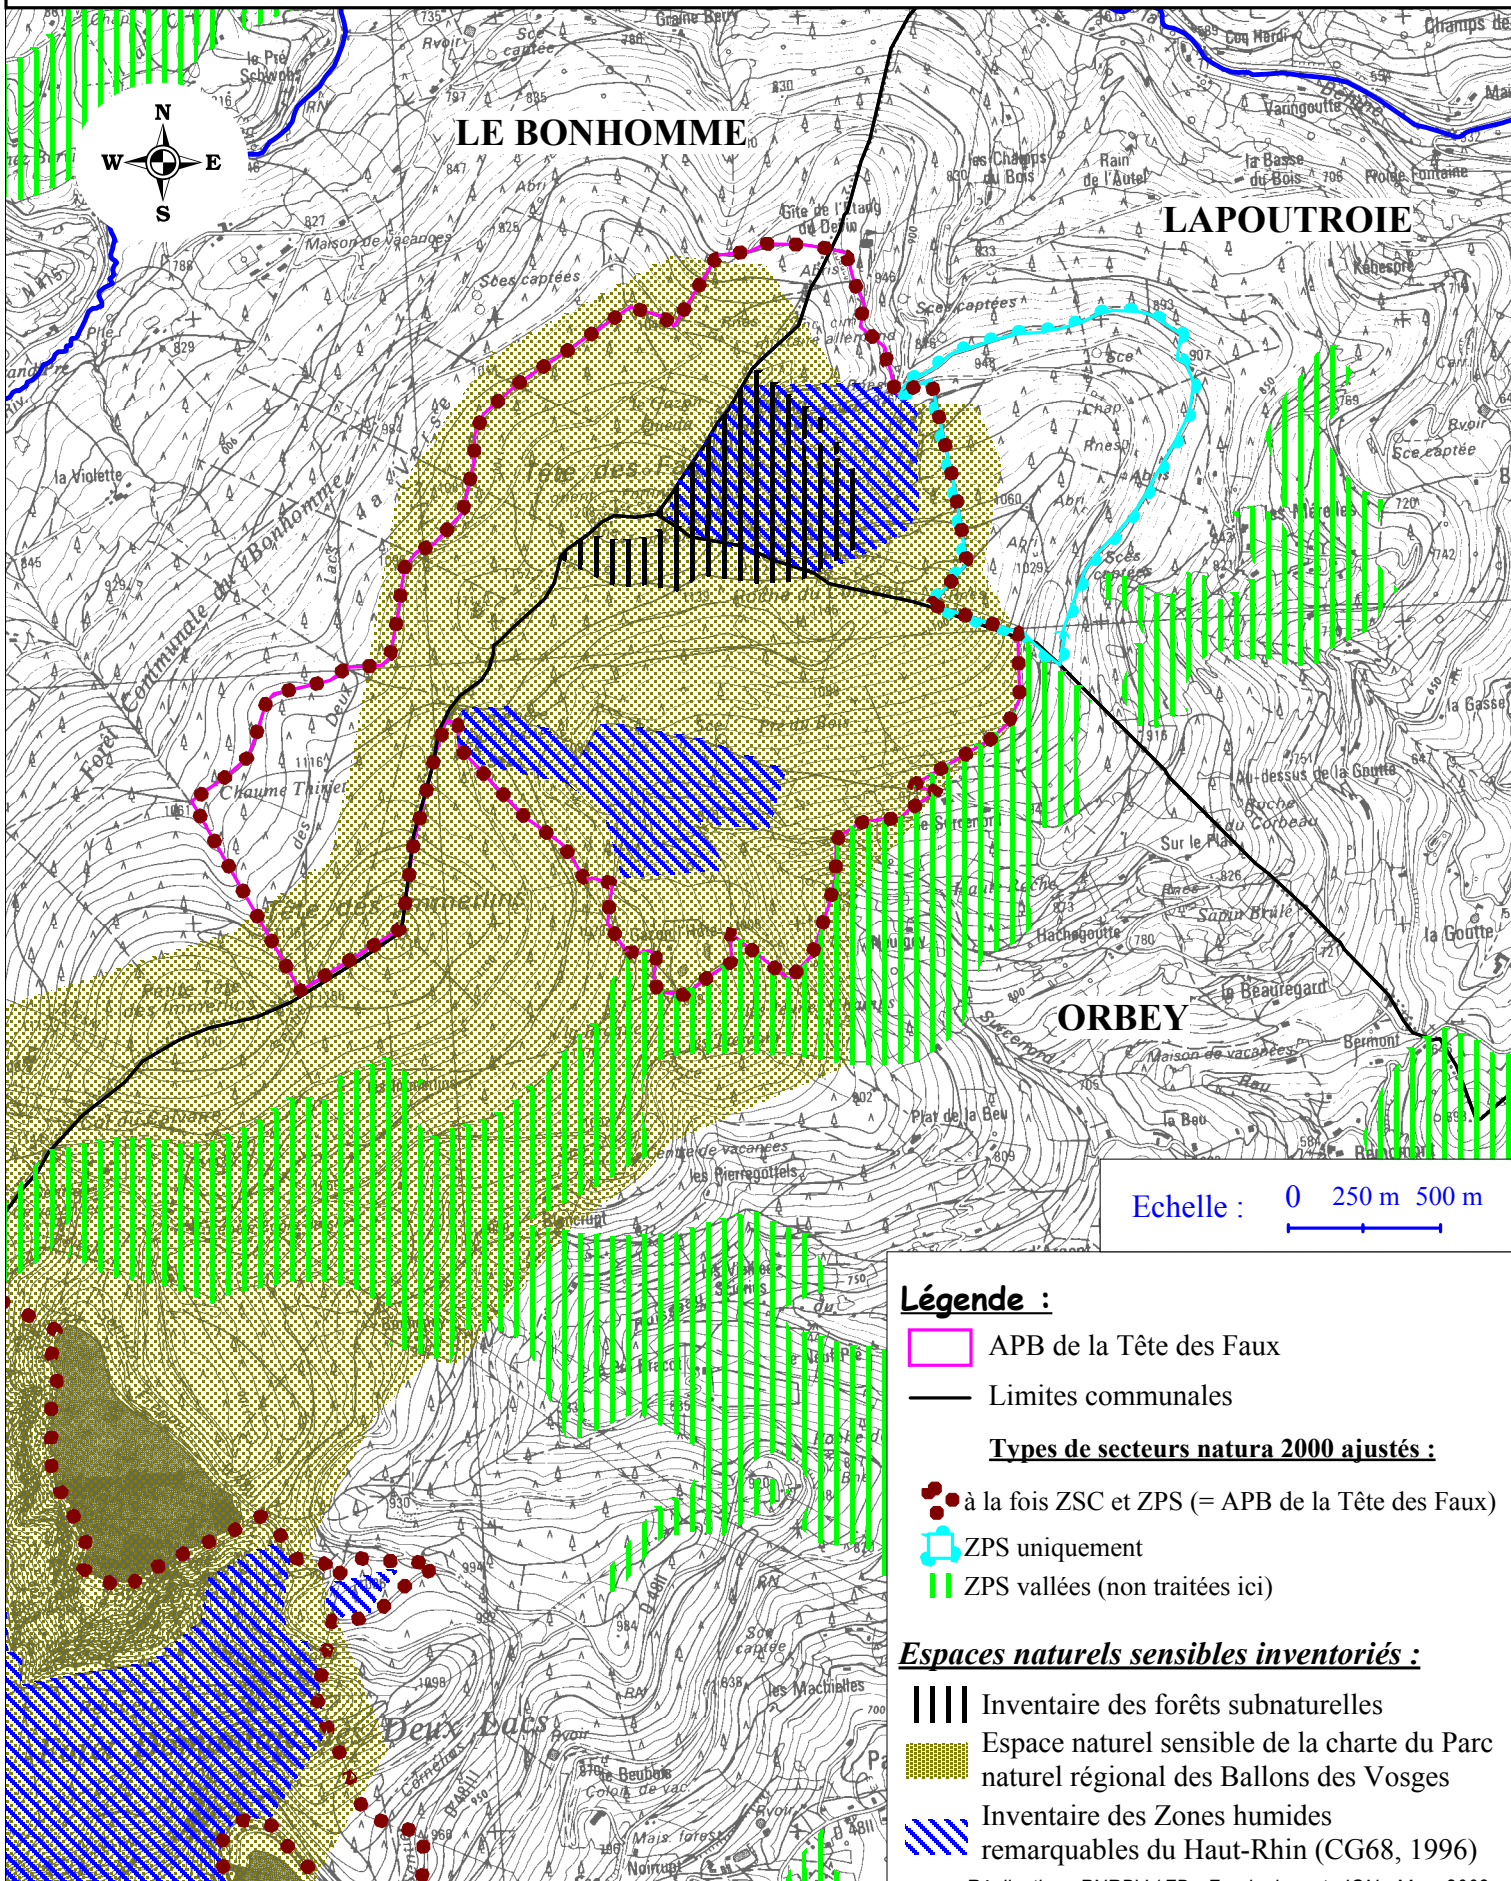

# Inventaires de Zones Remarquables : secteur Tête des Faux

Echelle : 0 250 m 500 m

**Légende :**

- APB de la Tête des Faux
- Limites communales

**Types de secteurs natura 2000 ajustés :**

- à la fois ZSC et ZPS (= APB de la Tête des Faux)
- ZPS uniquement
- ZPS vallées (non traitées ici)