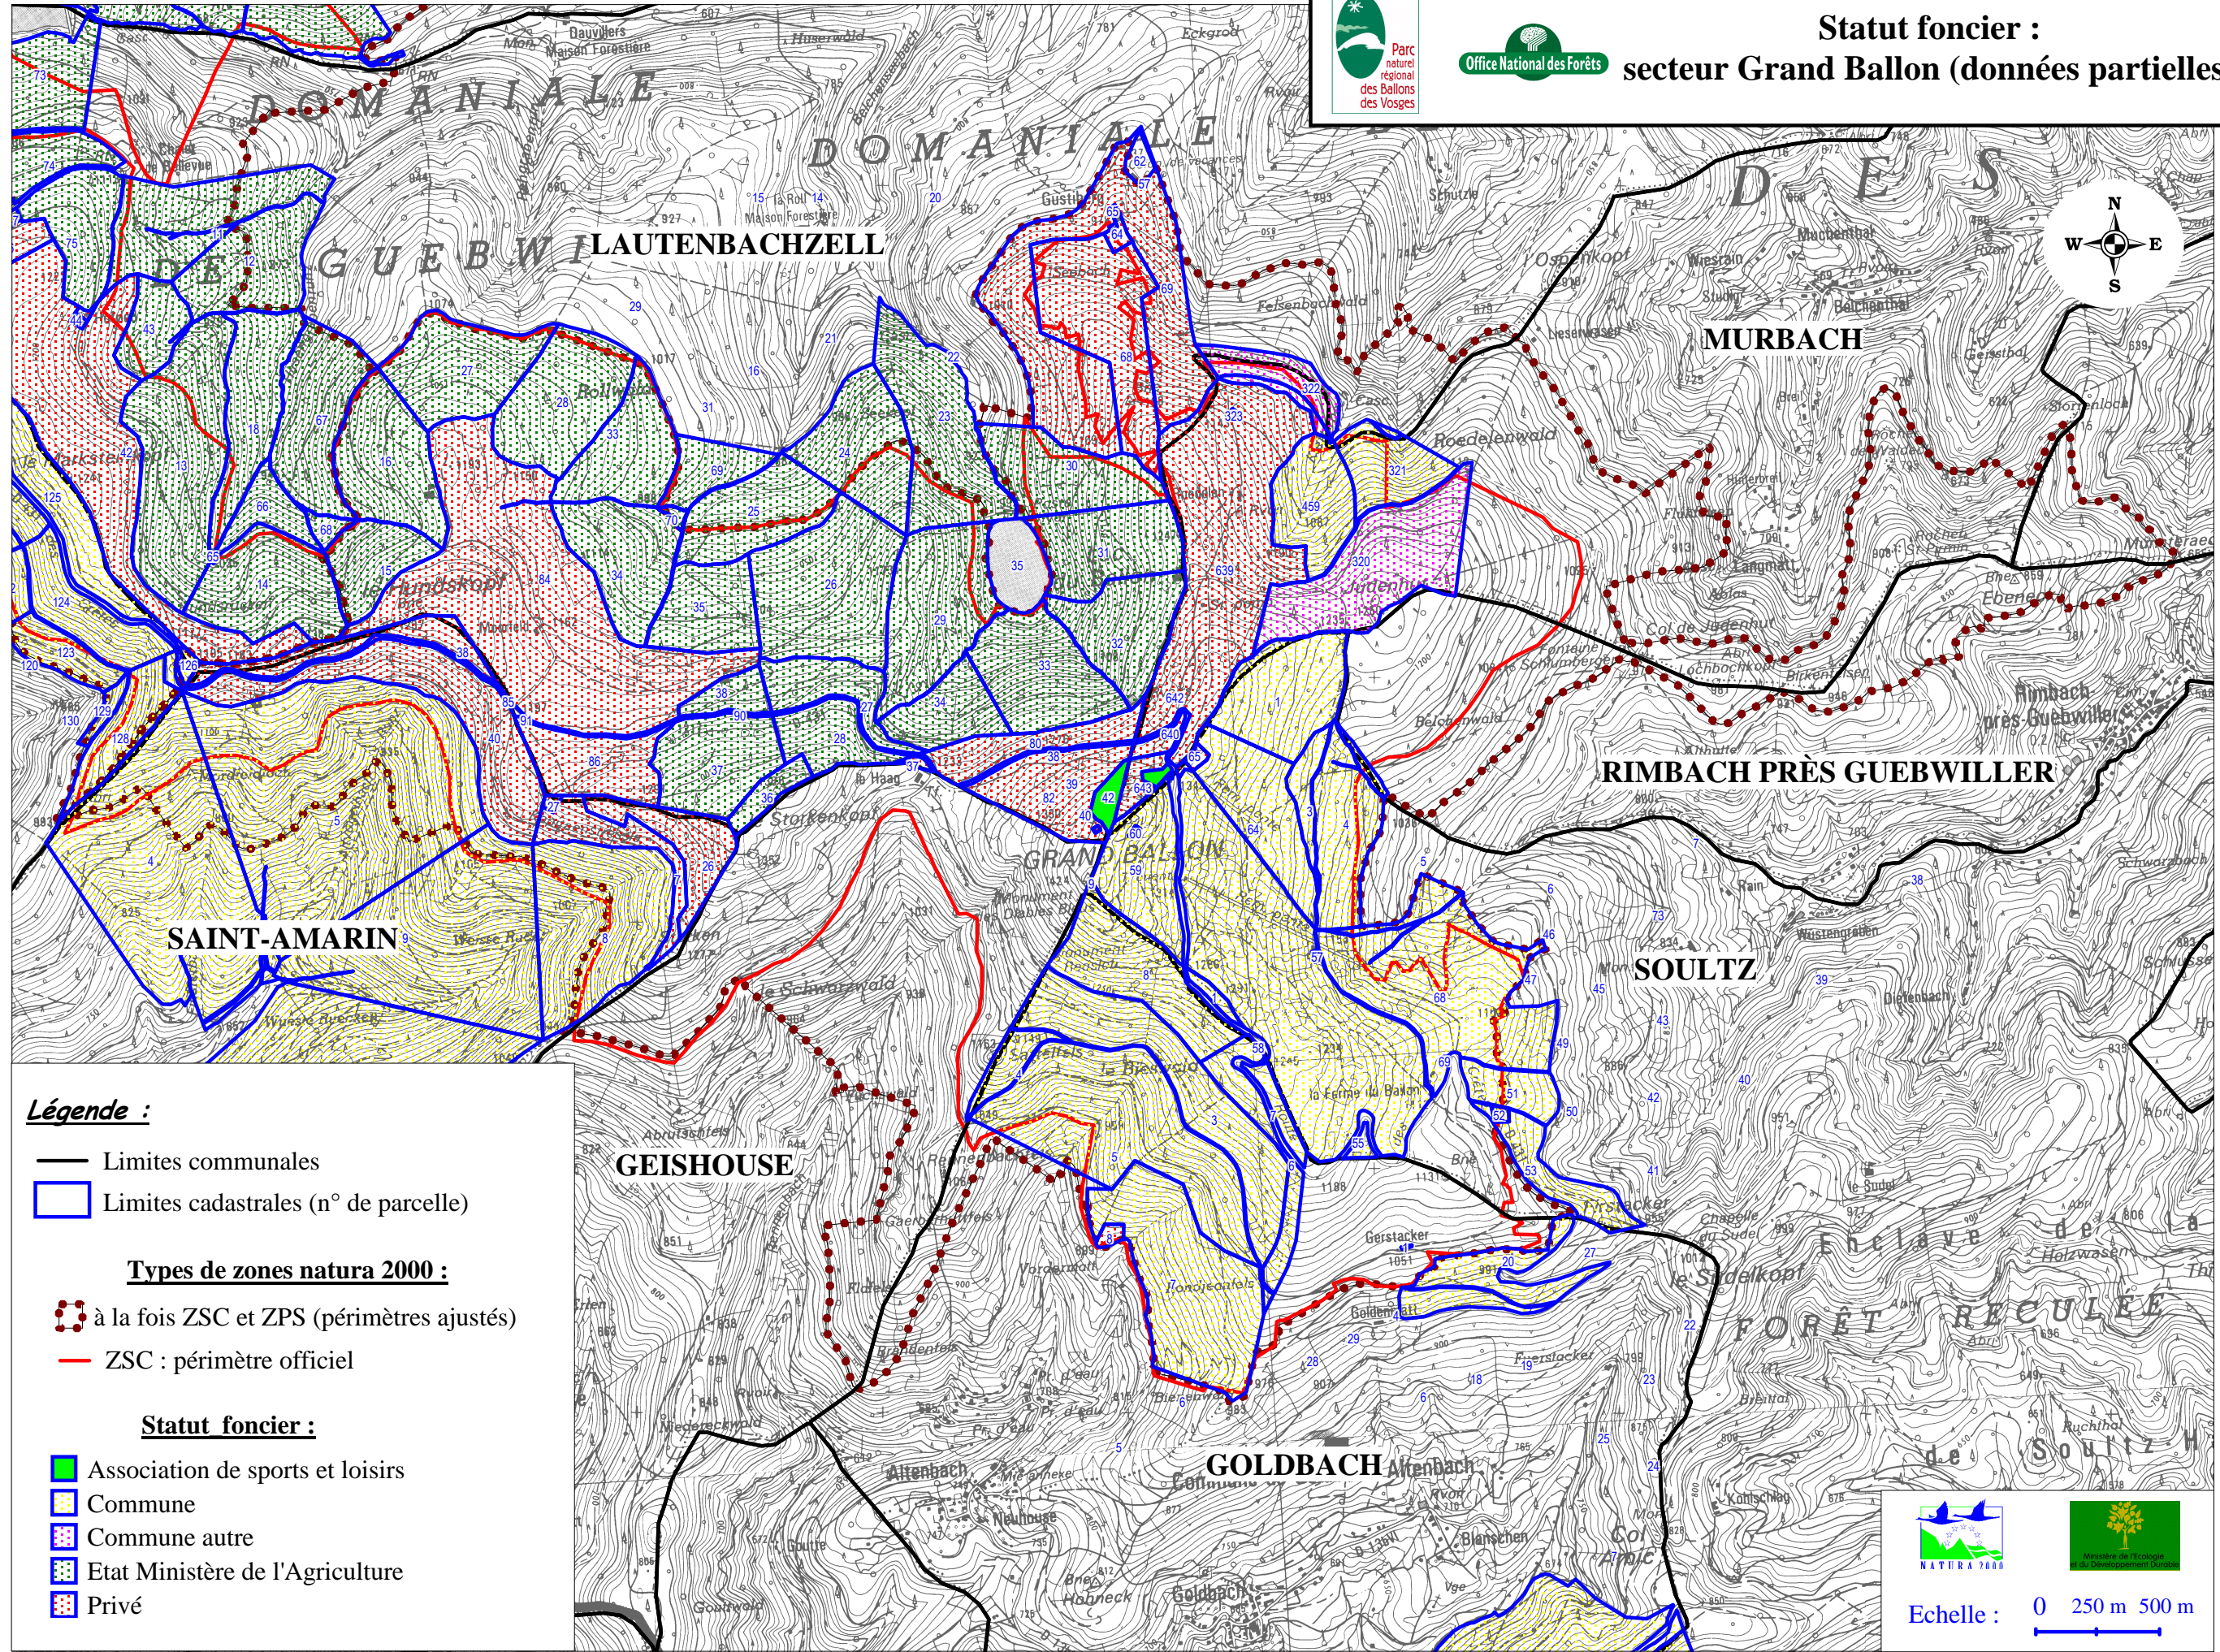

Statut foncier :
secteur Grand Ballon (données partielles)

Légende :

- Limites communales
- Limites cadastrales (n° de parcelle)

Types de zones natura 2000 :

- à la fois ZSC et ZPS (périmètres ajustés)
- ZSC : périmètre officiel

Statut foncier :

- Association de sports et loisirs
- Commune
- Commune autre
- Etat Ministère de l'Agriculture
- Privé

Echelle : 0 250 m 500 m