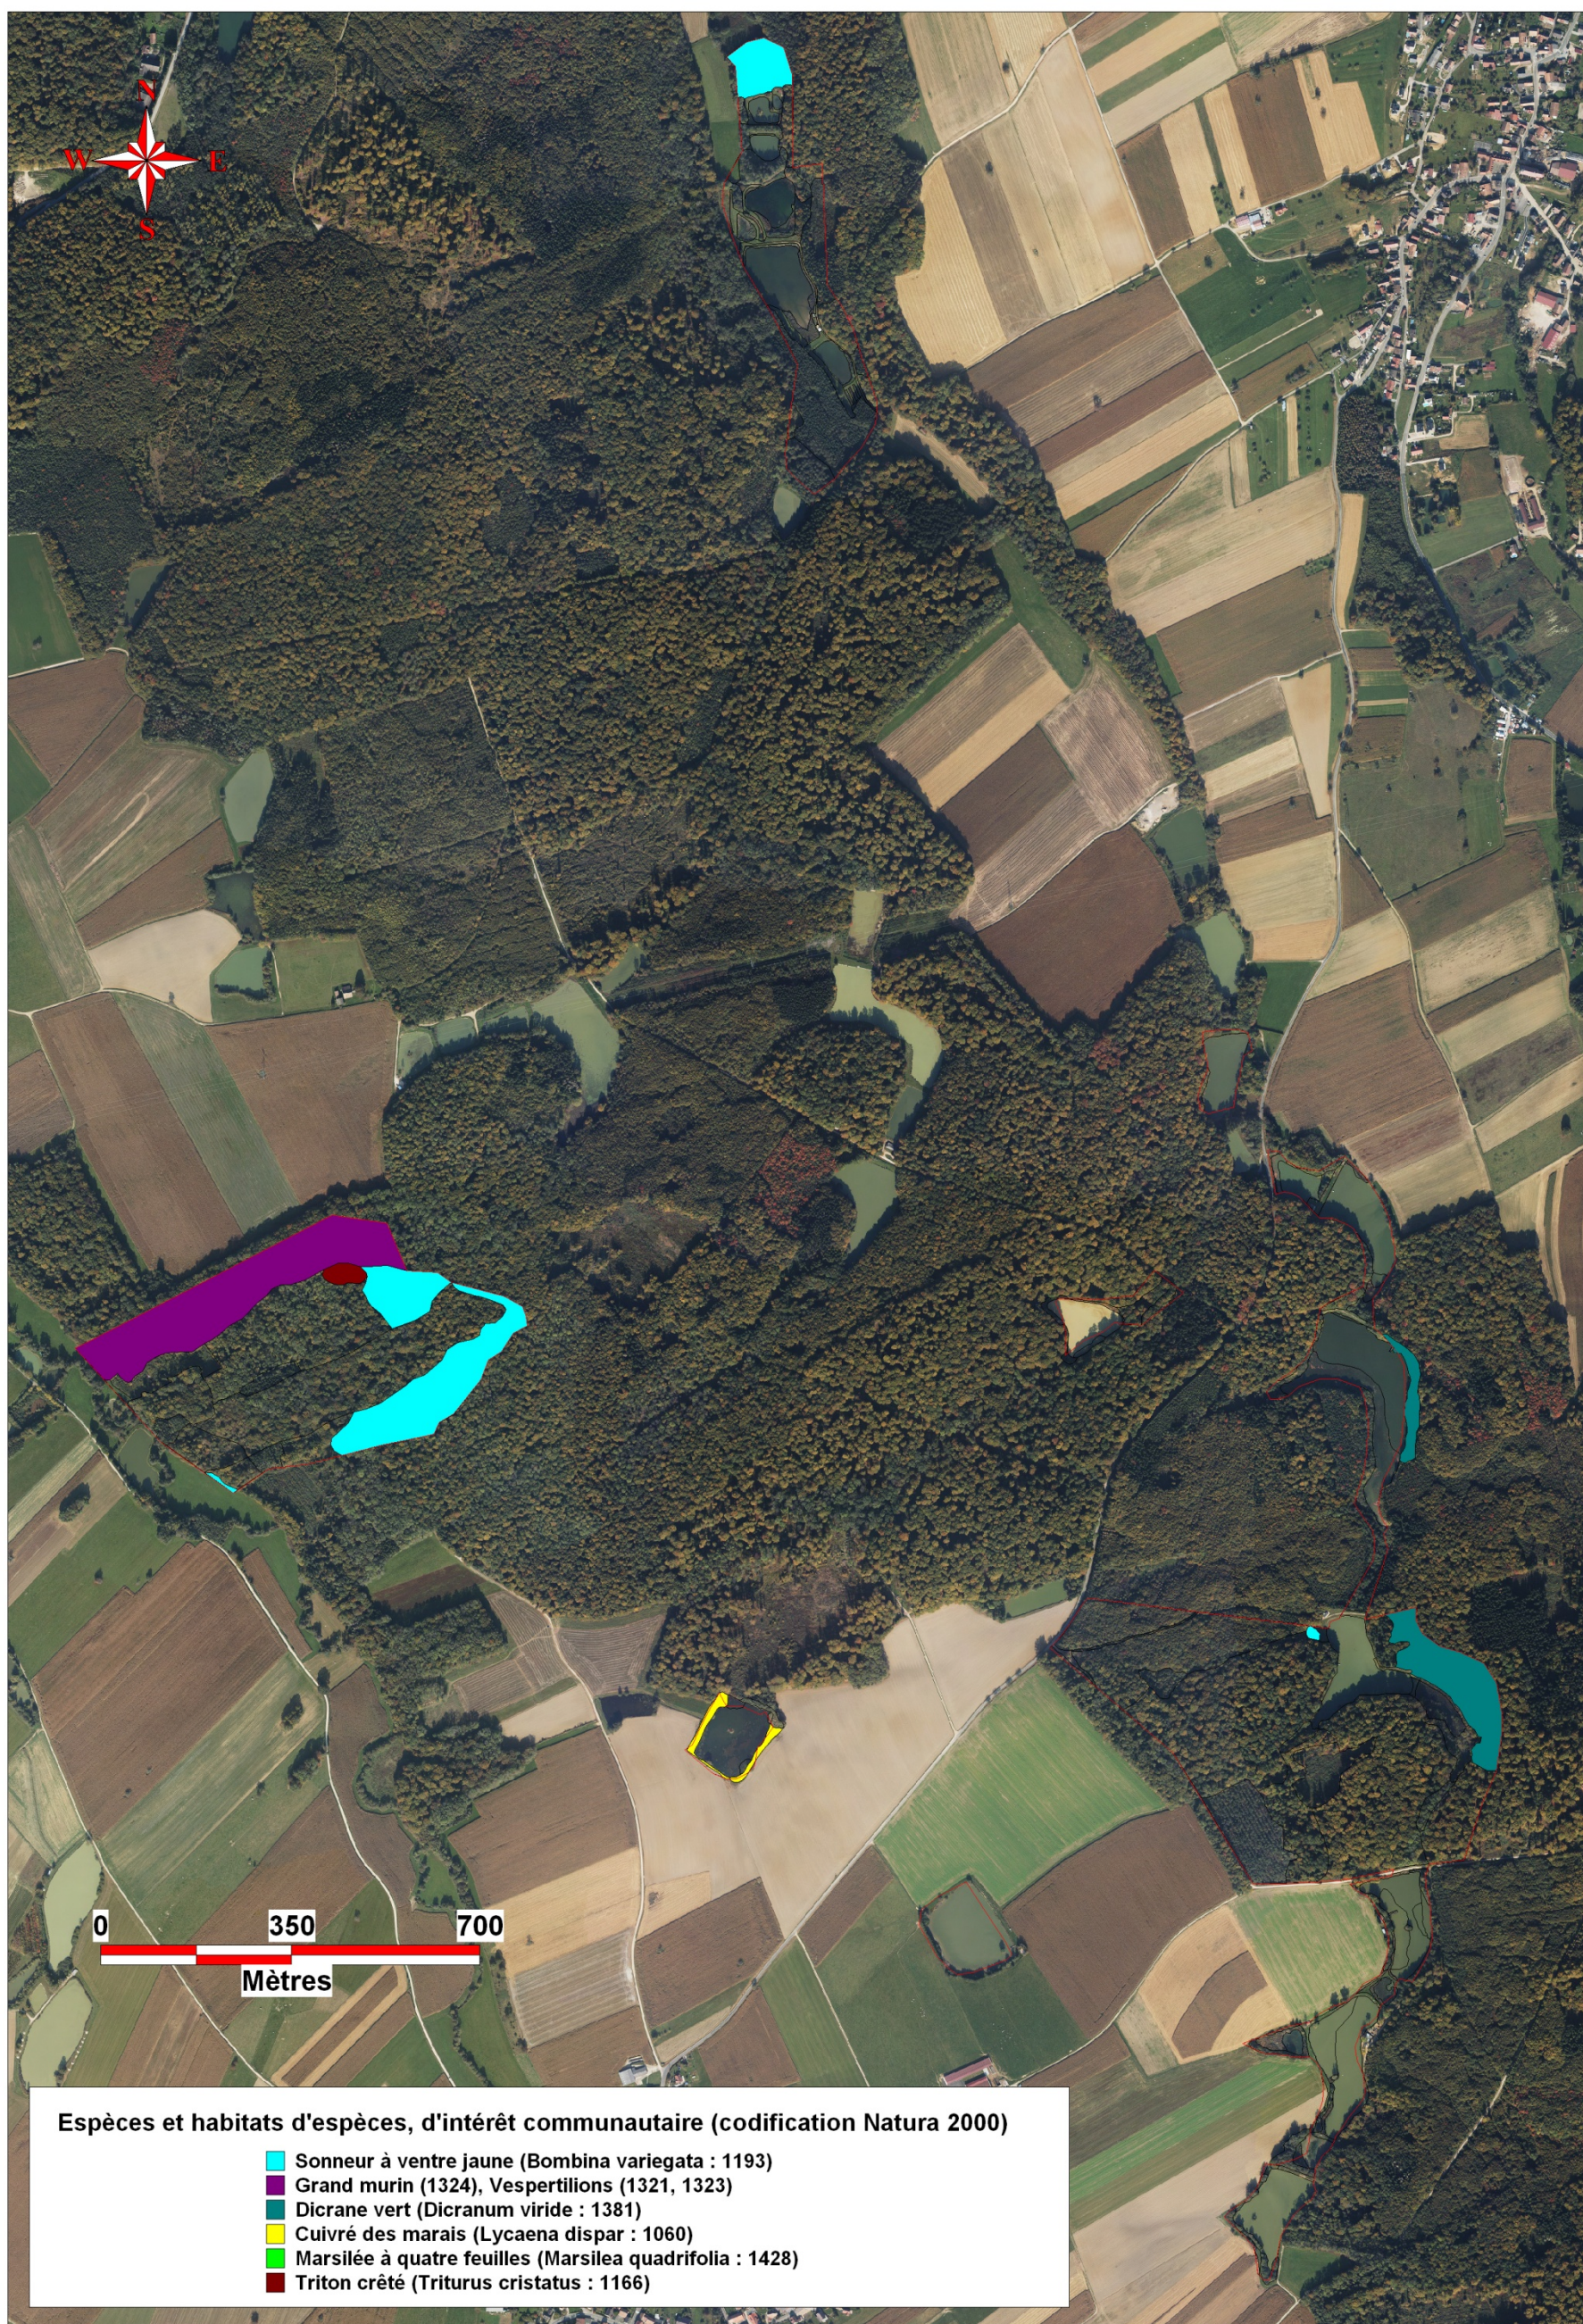

CARTE C1 : ESPECES ET HABITATS D'ESPECES, D'INTERET COMMUNAUTAIRE, DU SITE FR 4201811 « SUNDGAU, REGION DES ETANGS »

CARTE C2 : ESPECES ET HABITATS D'ESPECES, D'INTERET COMMUNAUTAIRE, DU SITE FR 4201811 « SUNDGAU, REGION DES ETANGS »

CARTE C3 : ESPECES ET HABITATS D'ESPECES, D'INTERET COMMUNAUTAIRE, DU SITE FR 4201811 « SUNDGAU, REGION DES ETANGS »

CARTE C4 : ESPECES ET HABITATS D'ESPECES, D'INTERET COMMUNAUTAIRE, DU SITE FR 4201811 « SUNDGAU, REGION DES ETANGS »

CARTE C5 : ESPECES ET HABITATS D'ESPECES, D'INTERET COMMUNAUTAIRE, DU SITE FR 4201811 « SUNDGAU, REGION DES ETANGS »