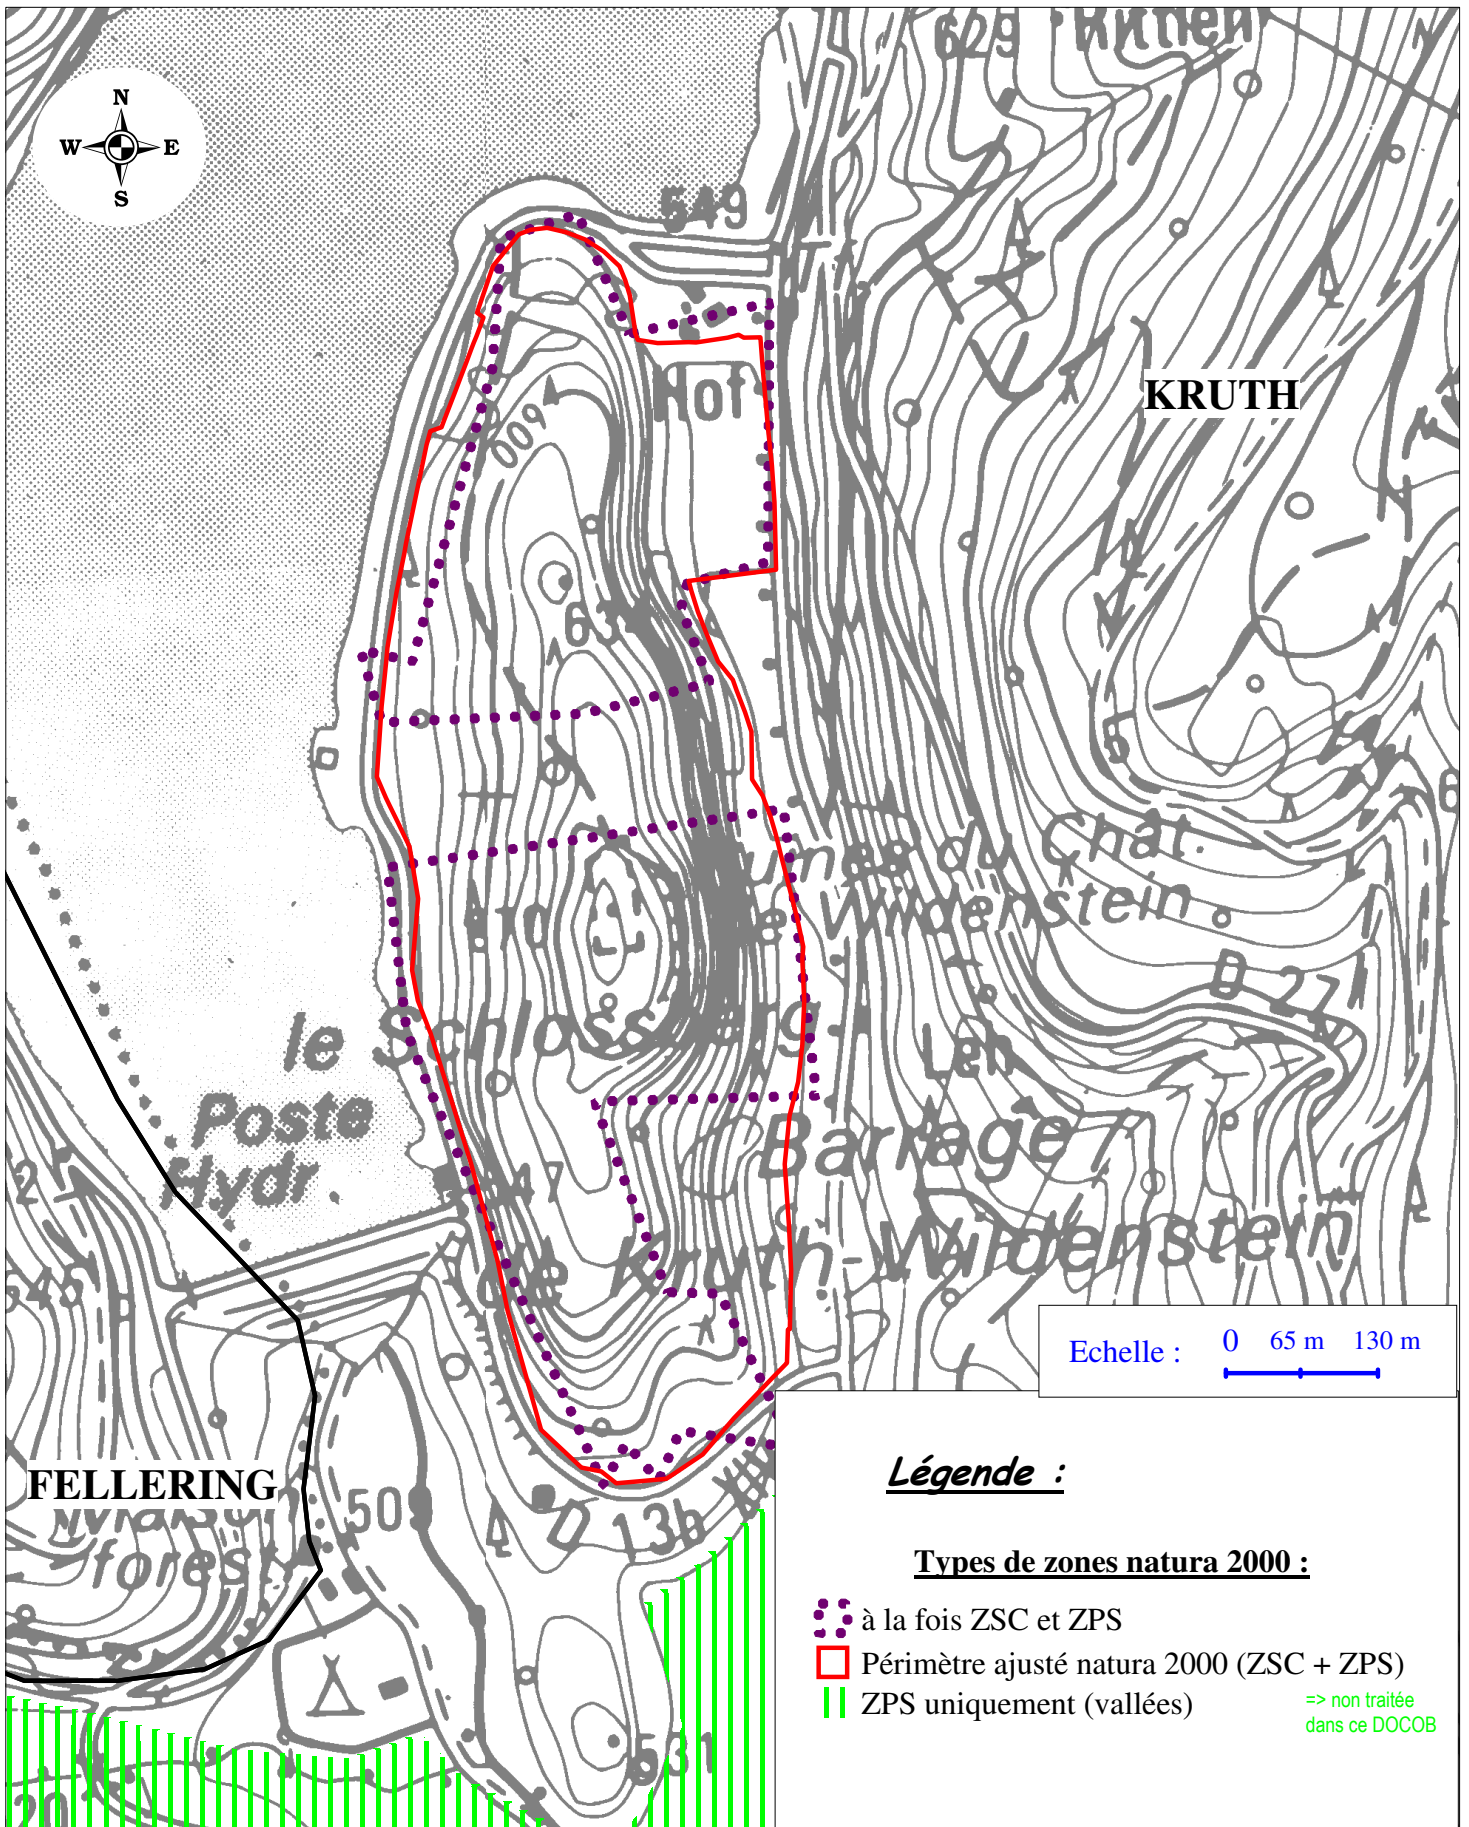

Limites Natura 2000 : secteur Schlossberg

Légende :

Types de zones natura 2000 :

-  à la fois ZSC et ZPS
-  Périmètre ajusté natura 2000 (ZSC + ZPS)
-  ZPS uniquement (vallées) => non traitée dans ce DOCOB