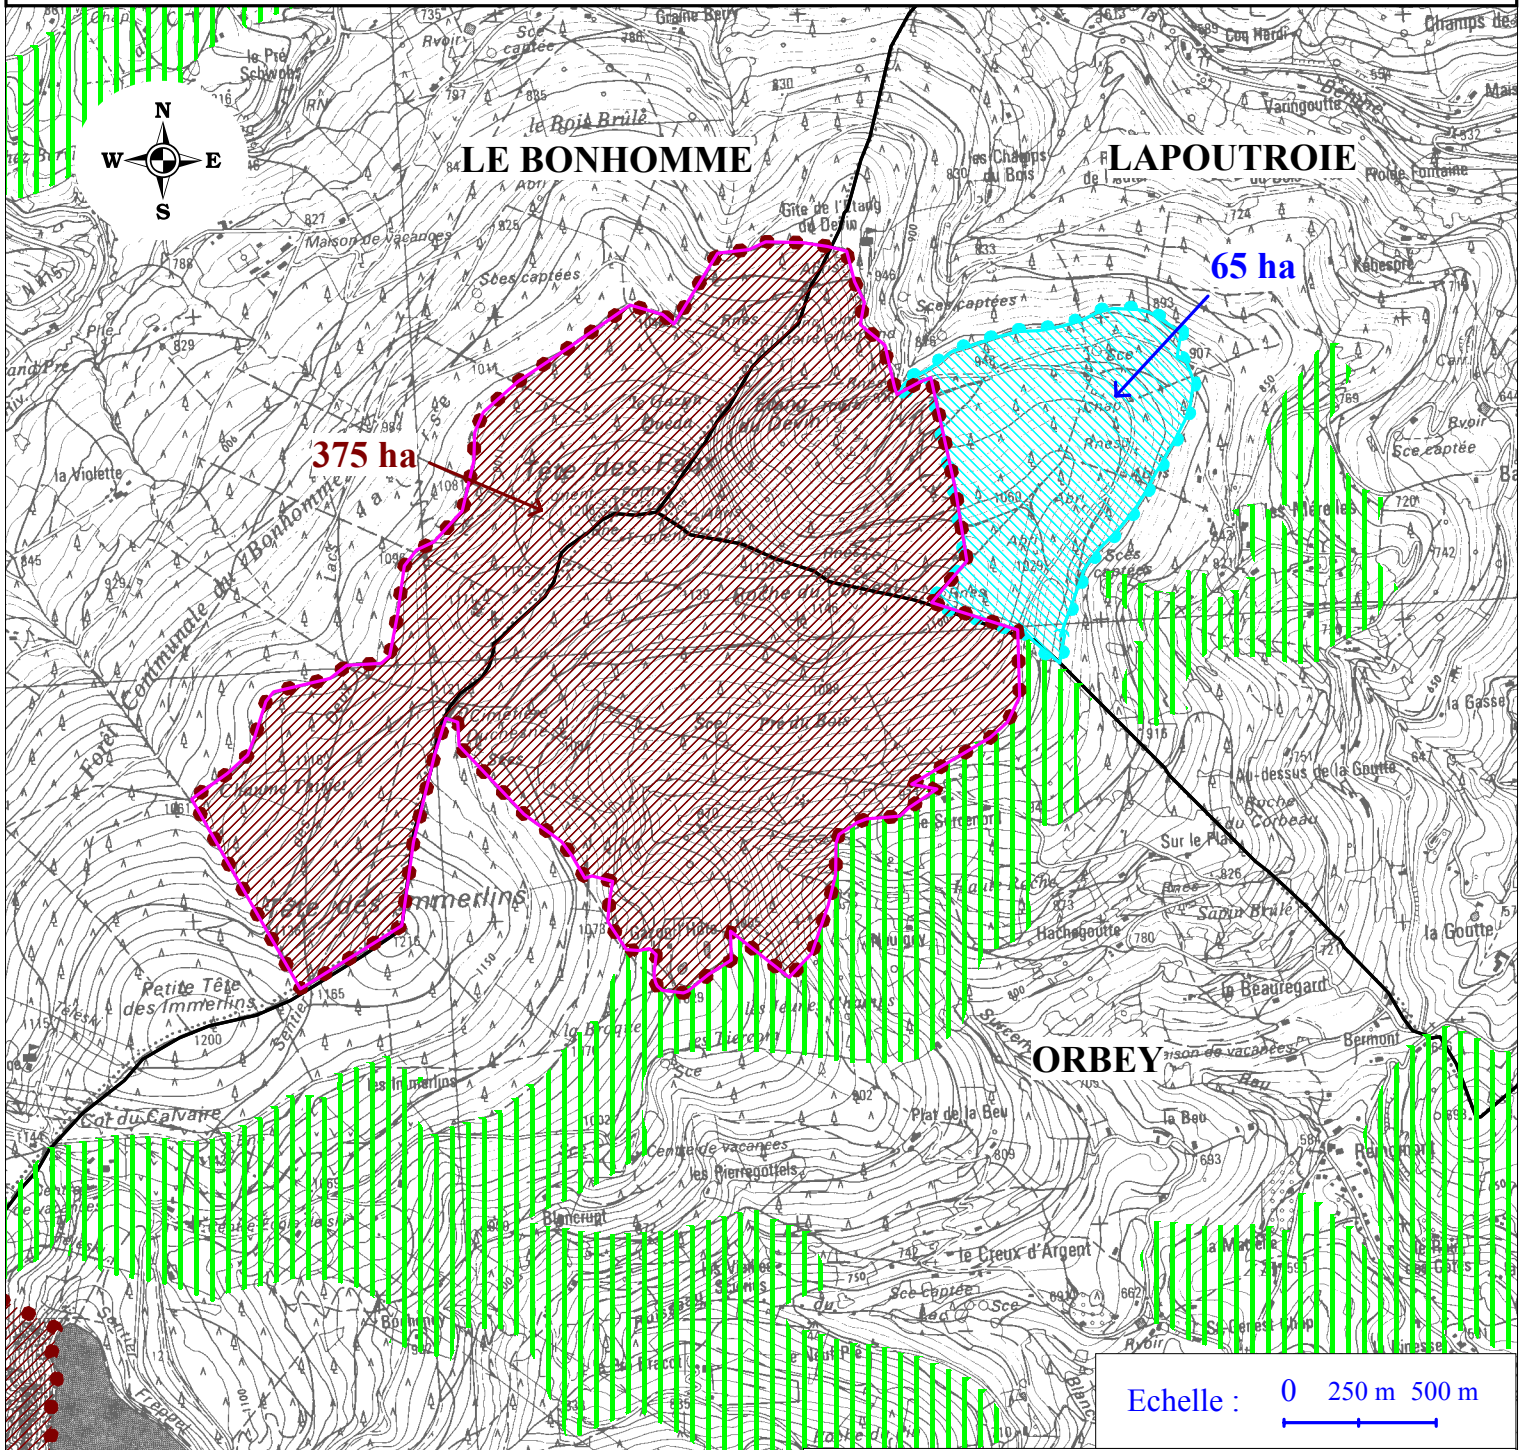

Limites natura 2000 ajustées : secteur Tête des Faux

Légende :

Types de secteurs natura 2000 ajustés :

à la fois ZSC et ZPS (= APB Tête des Faux)

ZPS uniquement

ZPS uniquement (ZPS "vallées")

=> non traitée dans ce document d'objectifs

APB de la Tête des Faux

Limites communales

DANS L'ATTENTE DE LA CONSULTATION OFFICIELLE DE L'ETAT SUR CES PROPOSITIONS D'AJUSTEMENTS DE CONTOURS, LES PÉRIMÈTRES ACTUELS PRÉSENTÉS SUR L'AUTRE CARTE DE L'ANNEXE I DEMEURENT LES PÉRIMÈTRES OFFICIELS.