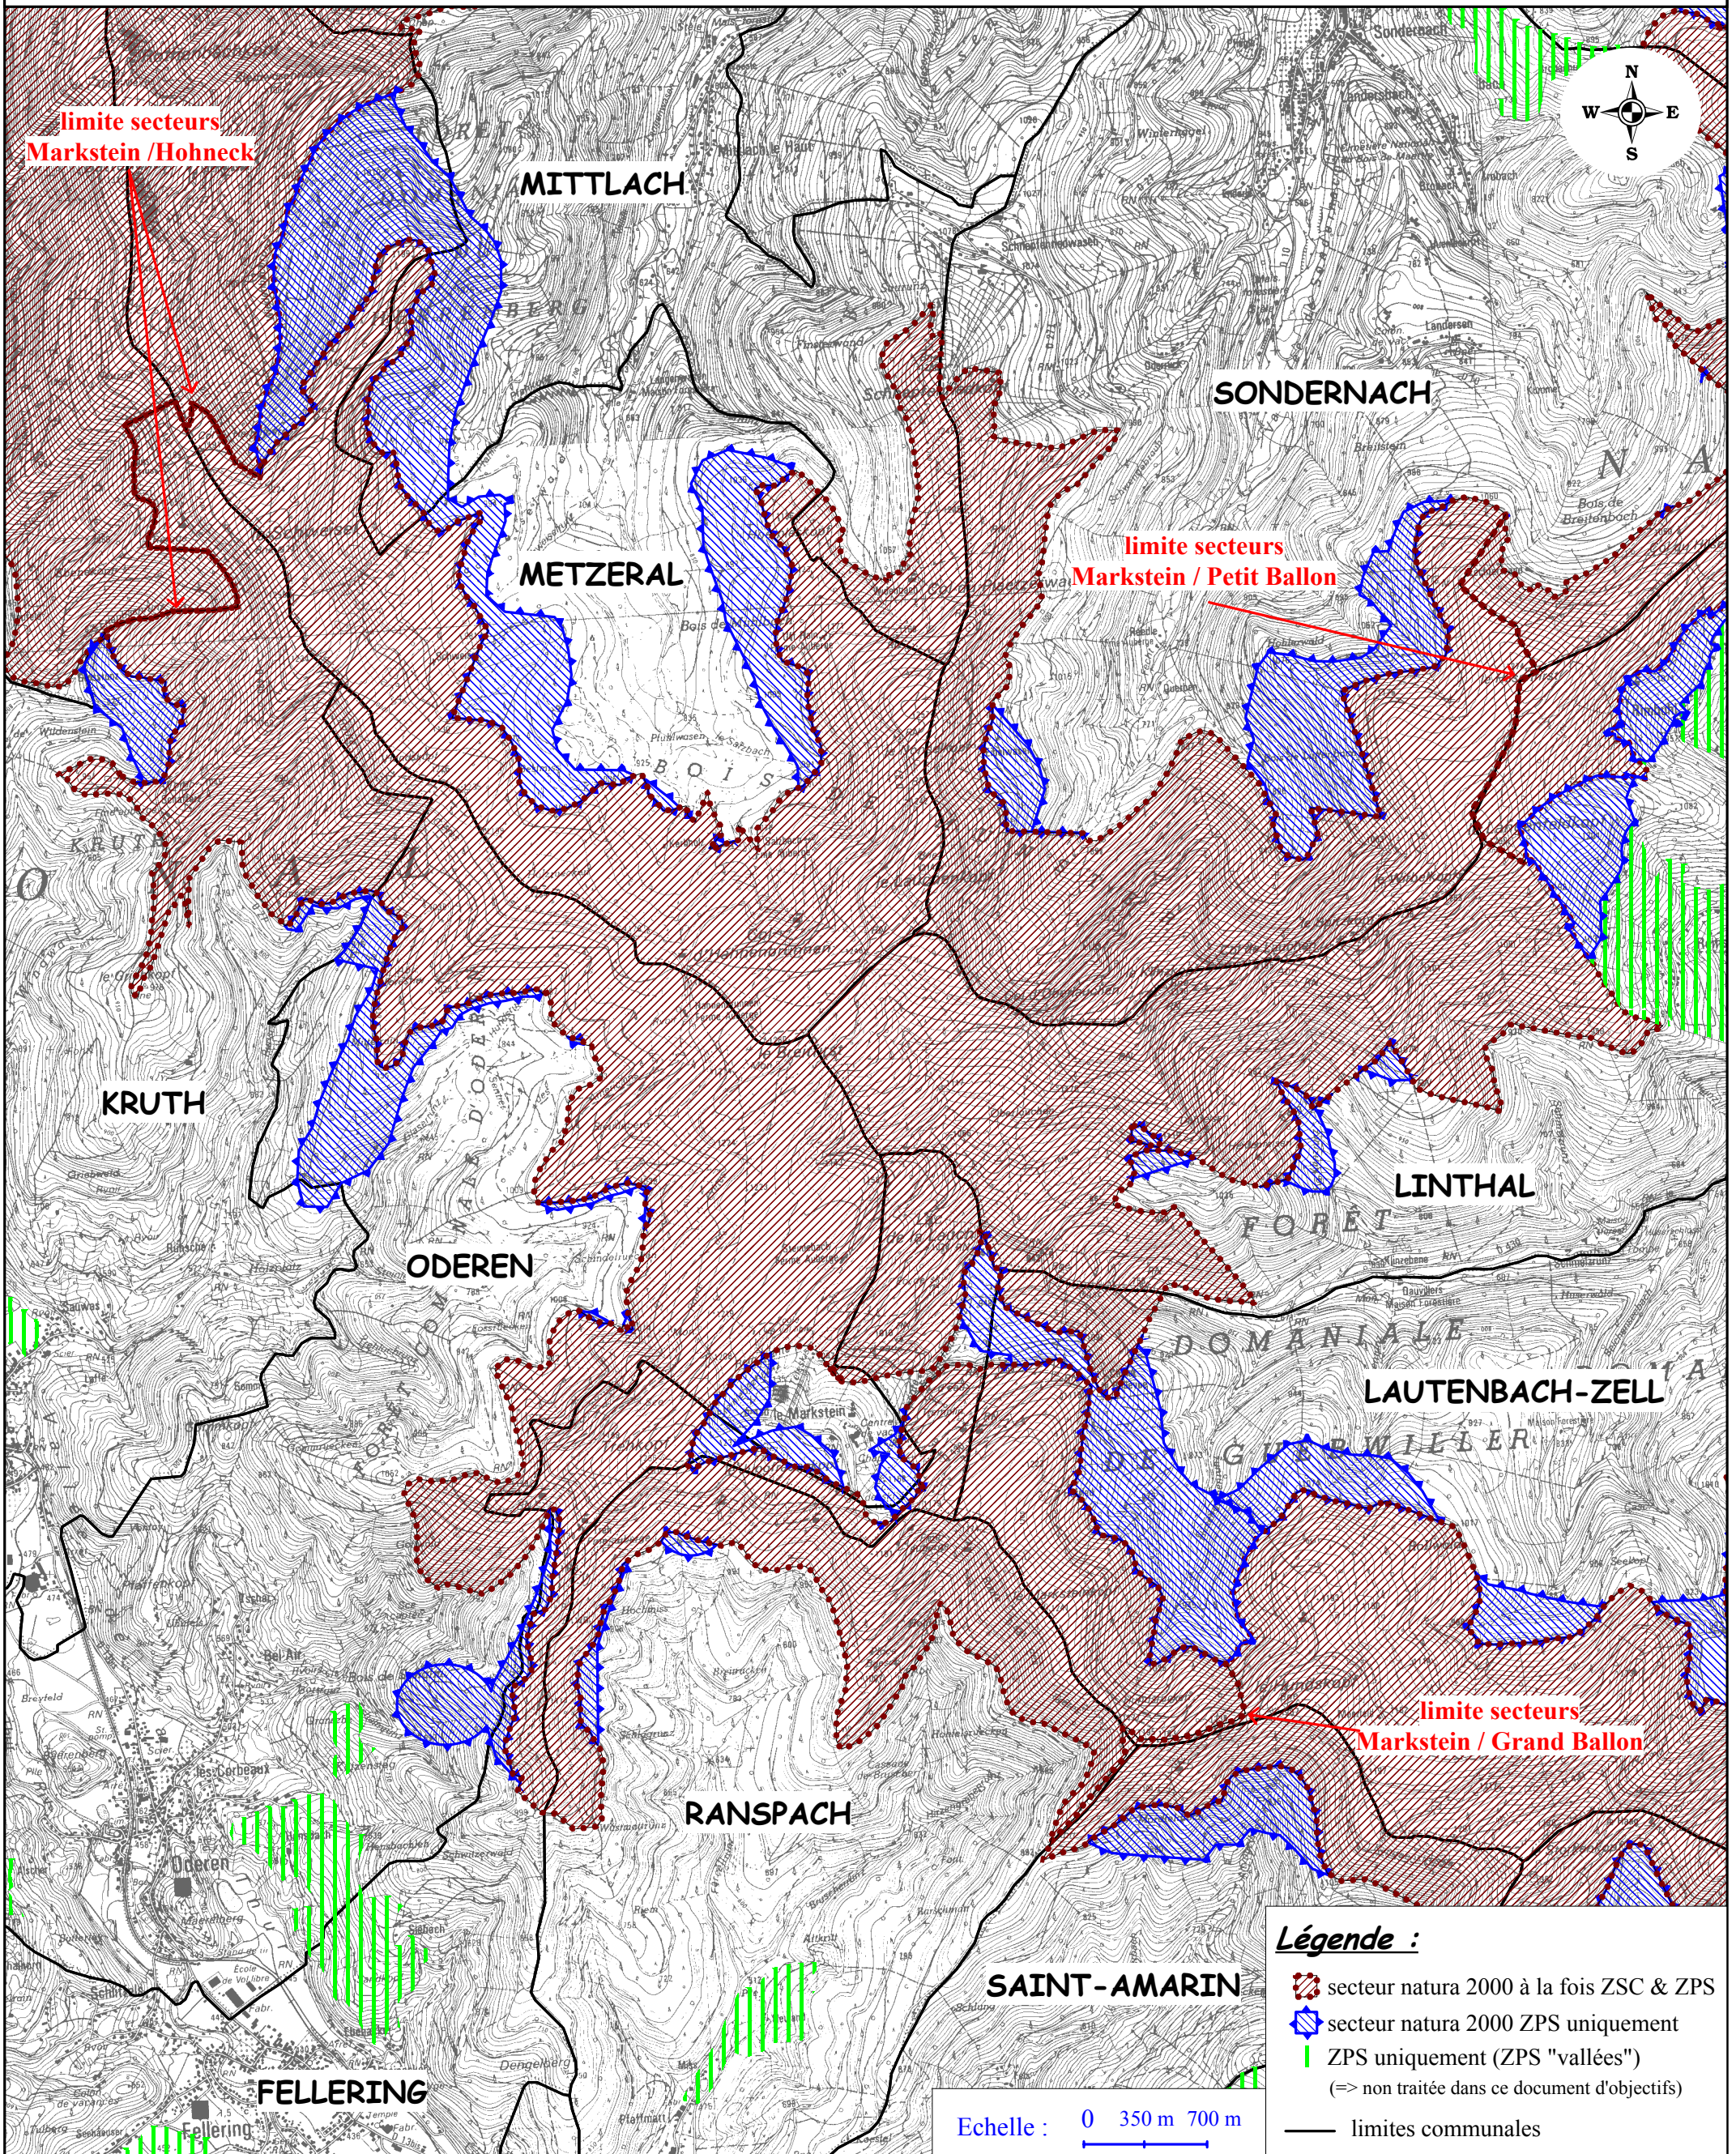

# Limites natura 2000 officielles : secteur Markstein

**Légende :**

- secteur natura 2000 à la fois ZSC & ZPS
- secteur natura 2000 ZPS uniquement
- ZPS uniquement (ZPS "vallées")  
(=> non traitée dans ce document d'objectifs)
- limites communales