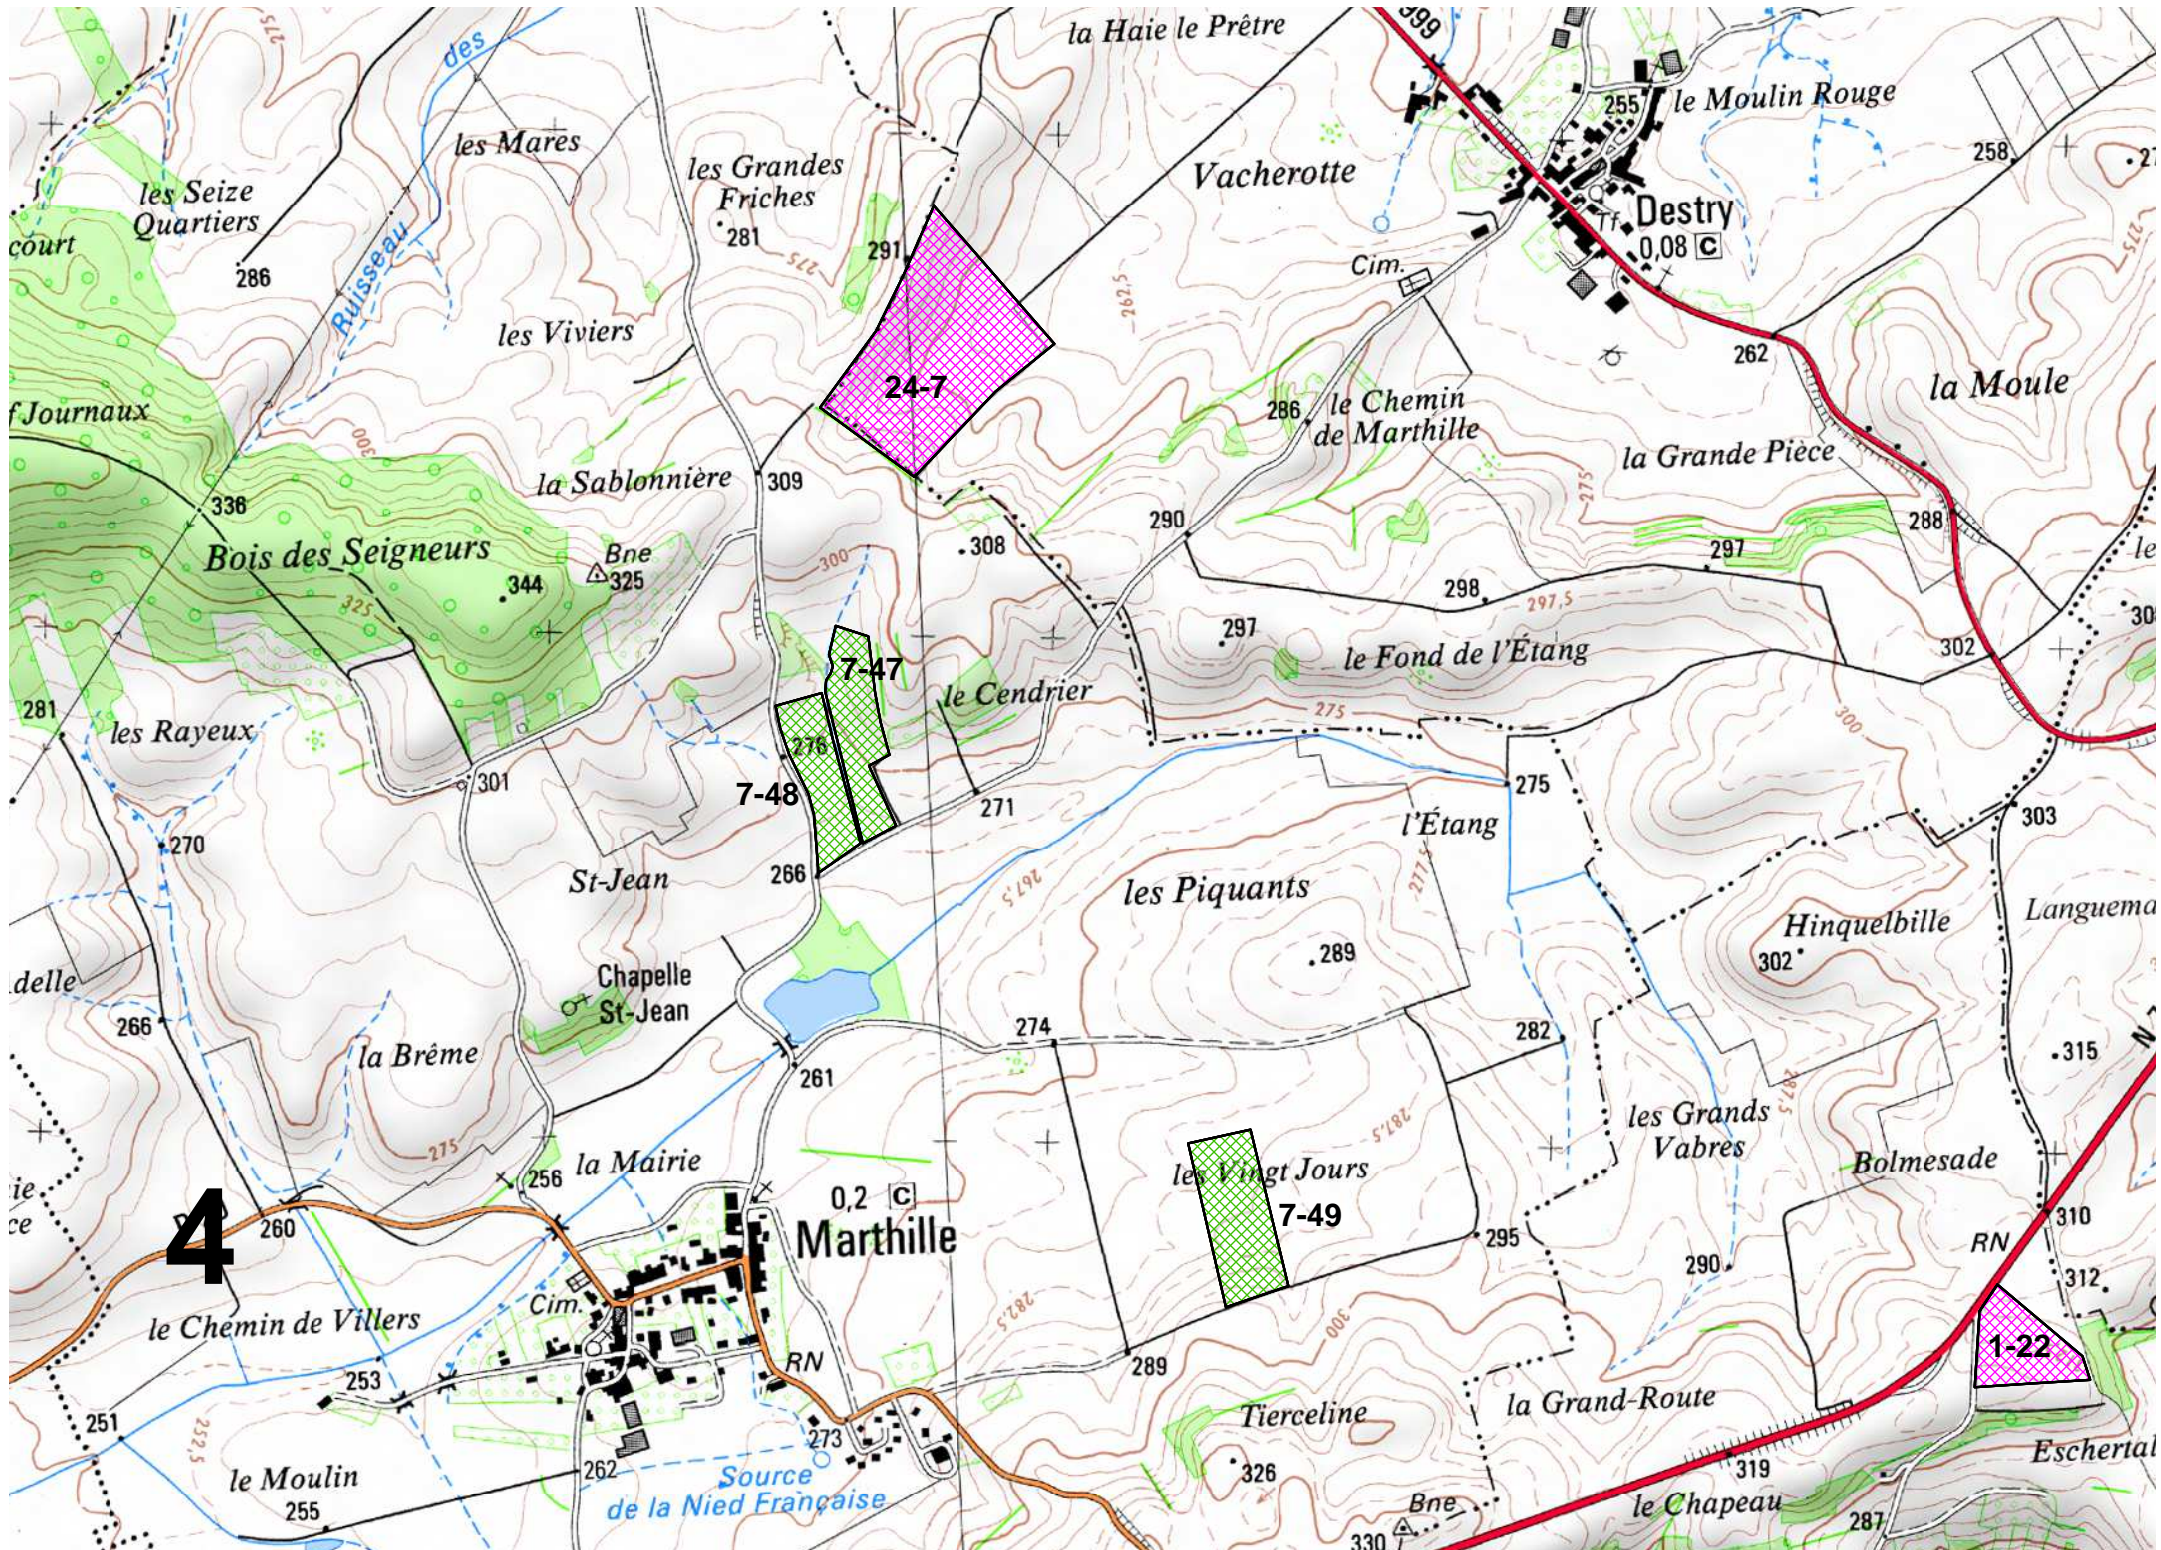

pour les liquides uniquement

Contraintes environnementales

Point de référence

Périmètre rapproché DUP

Périmètre éloigné DUP

Périmètre rapproché PROJET

Périmètre éloigné PROJET

Natura 2000 Habitat

Natura 2000 Oiseaux

Arrêté de Biotope

24-28

3

9

Arraincourt

Brulange

Suisse

24-6

24-23

3-18

Bois du Fourneau des Maréchaux

Bois de Brulange

Bois de Suisse

Bois de Kesselbach

SIE Basses Vigneulles - Faulquemont