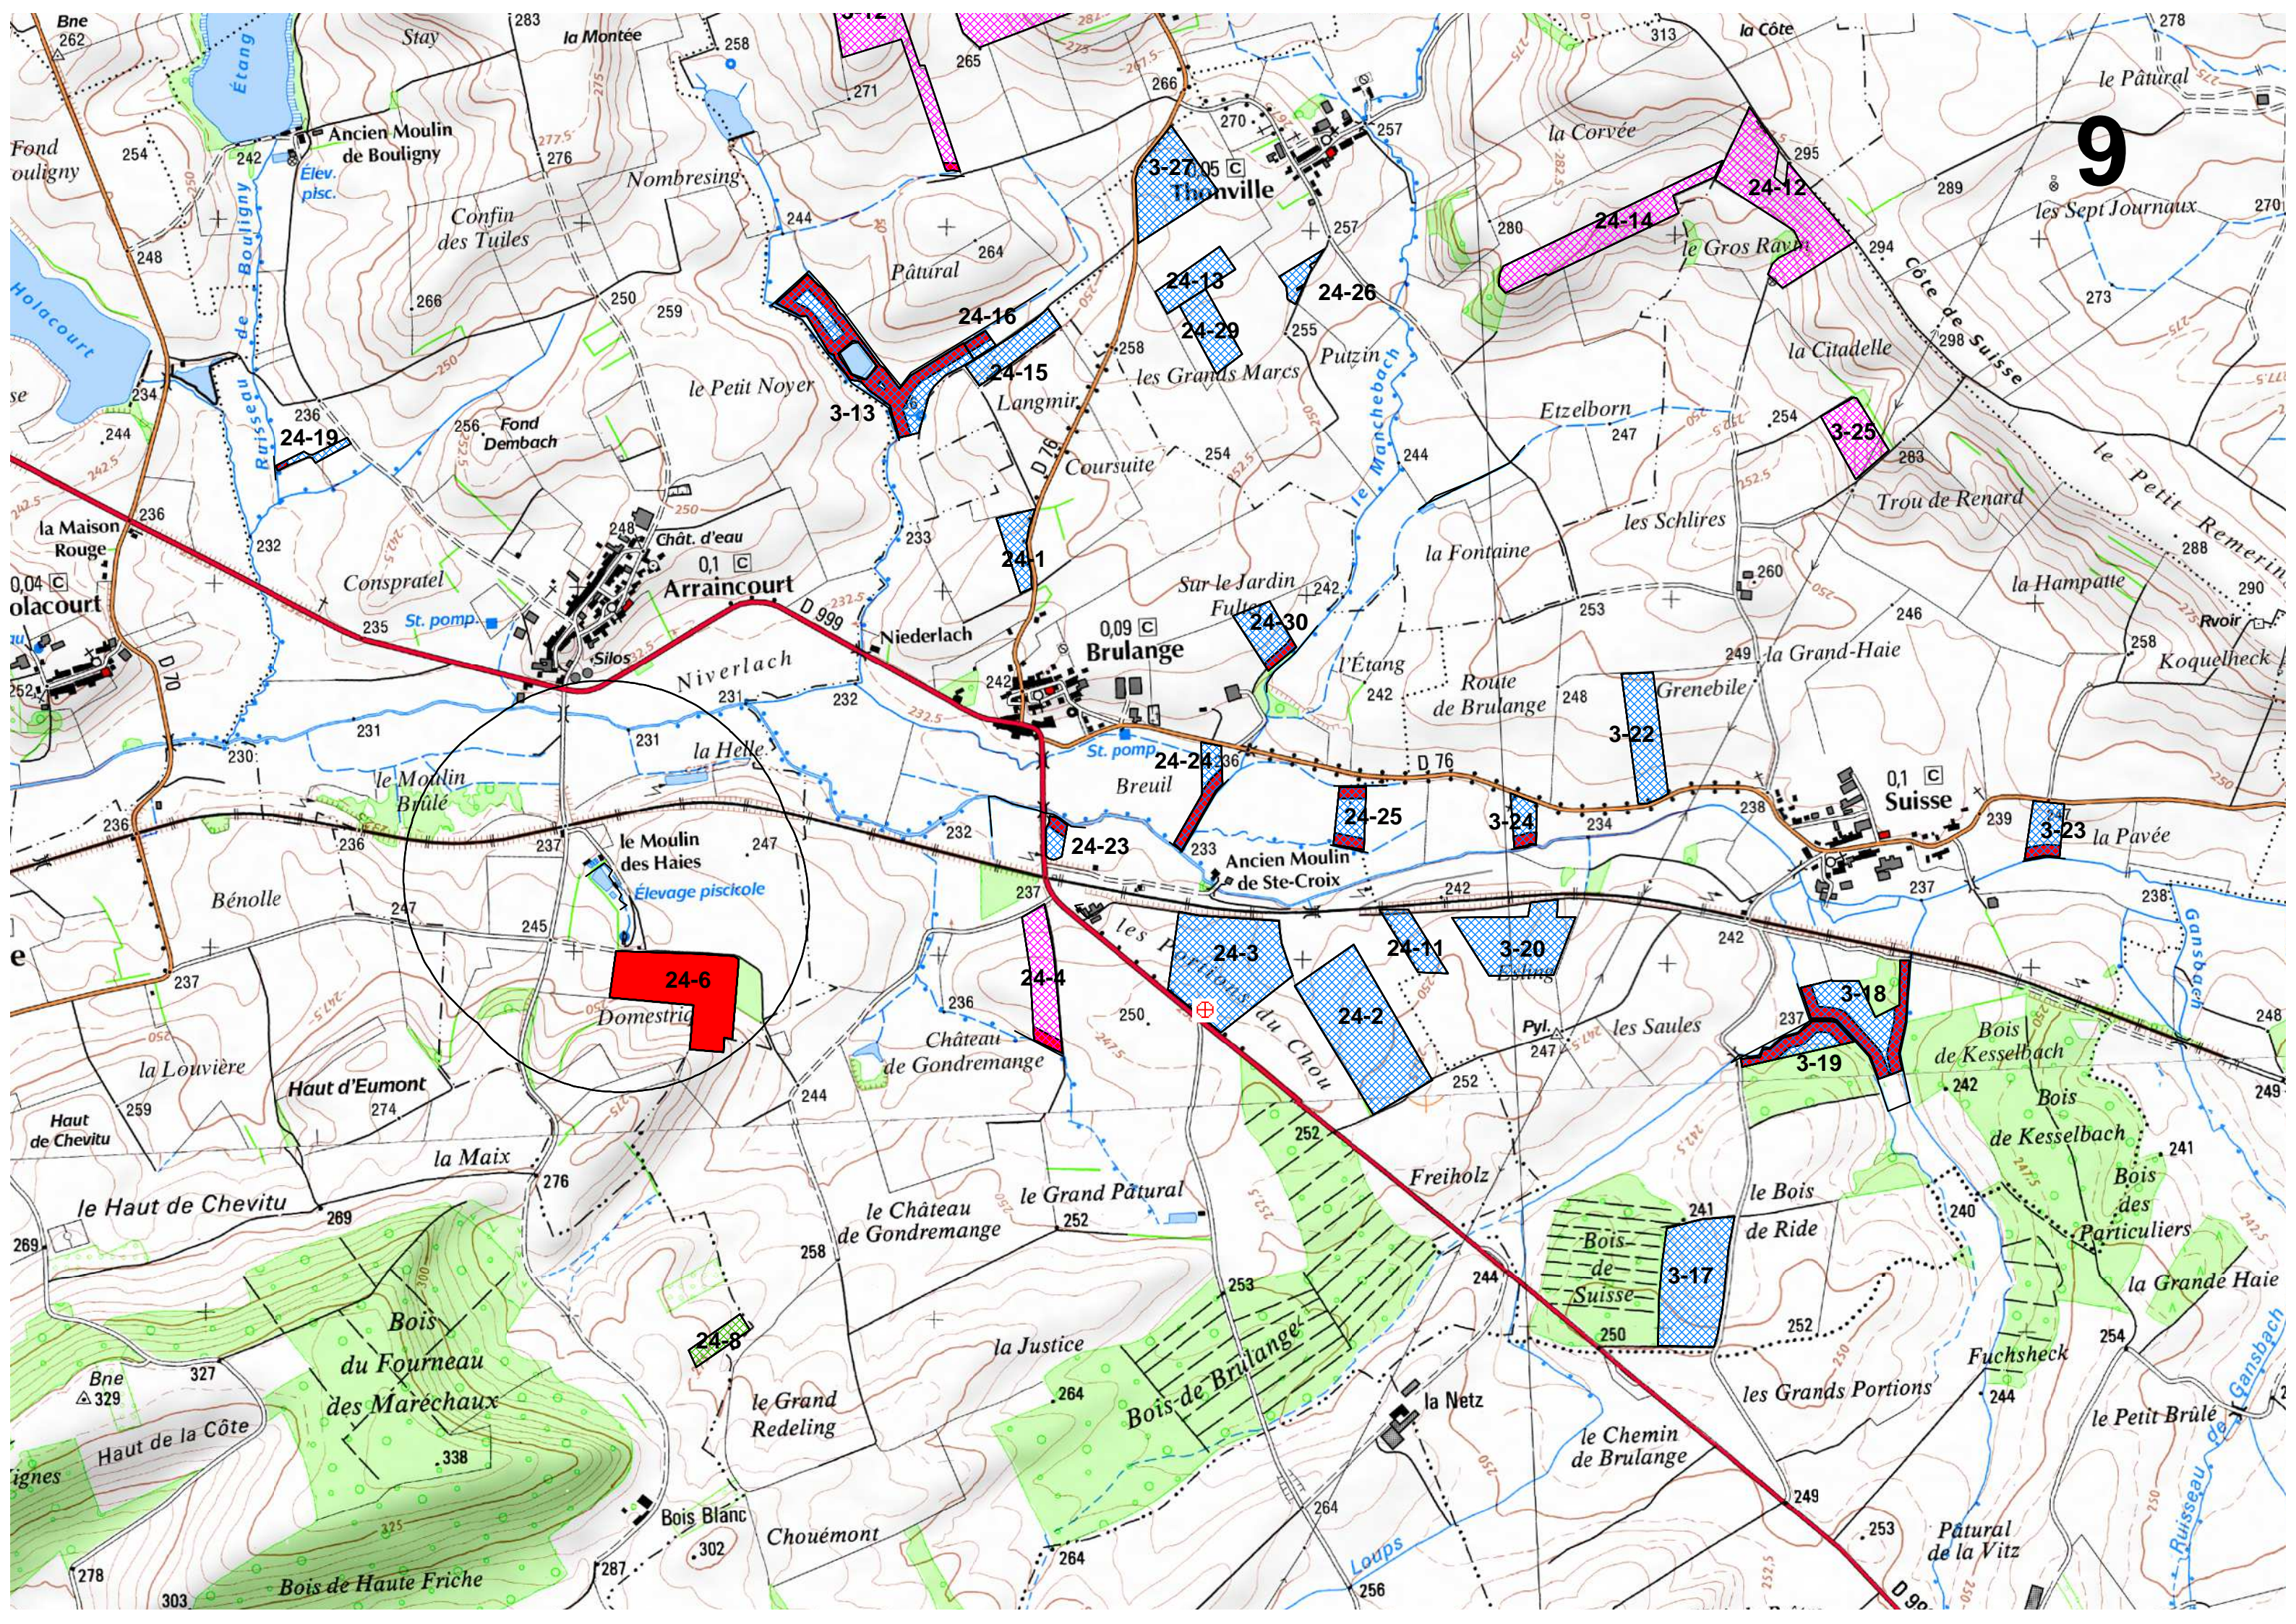

9

Arraincourt

Brulange

Suisse

24-6

24-23

3-18

Bois du Fourneau des Maréchaux

Bois de Brulange

Bois de Suisse

Bois de Kesselbach