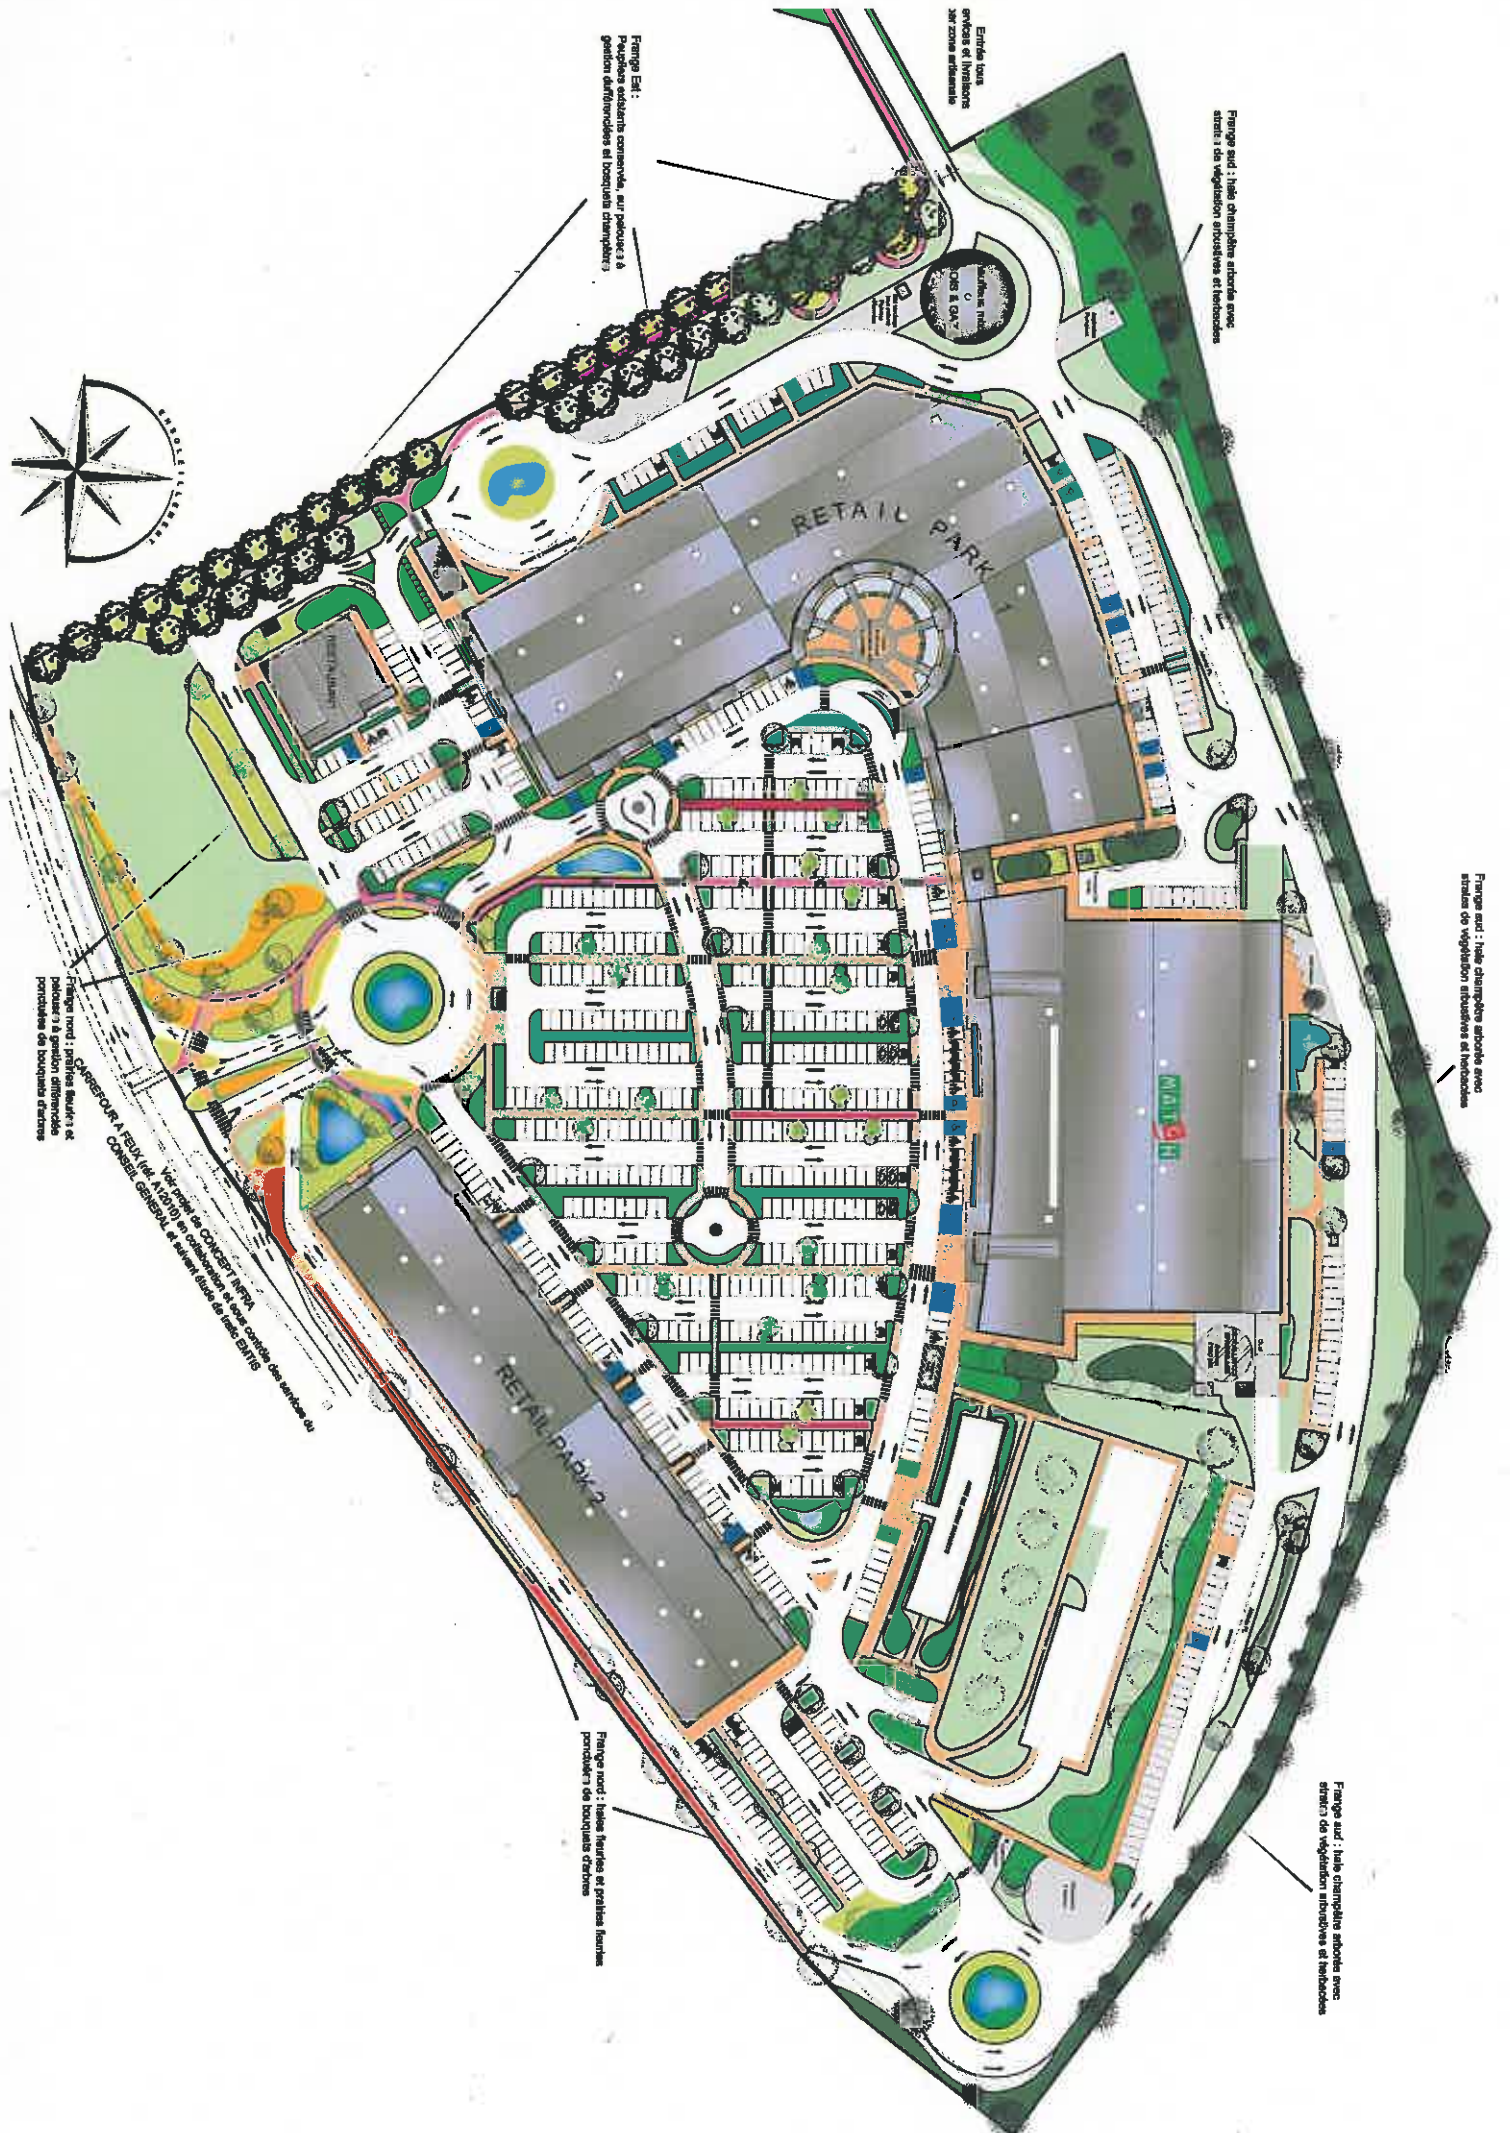

Entrée four
onctifs et herbacés
sur zones arborées

Frange Est :
Paysages exotiques conservés, sur pelouses à
gestion différenciées et bosquets champêtres

Frange nord : haies hautes et petites fleurs
pendantes de bouquets d'arbres

RETAIL PARK 1

RETAIL PARK 2

MALL 5

Site plan of Concept 1 (NPA)
Coteau central et avant tout de face d'arr

Concepteur A. F. (NPA)
Coteau central et avant tout de face d'arr