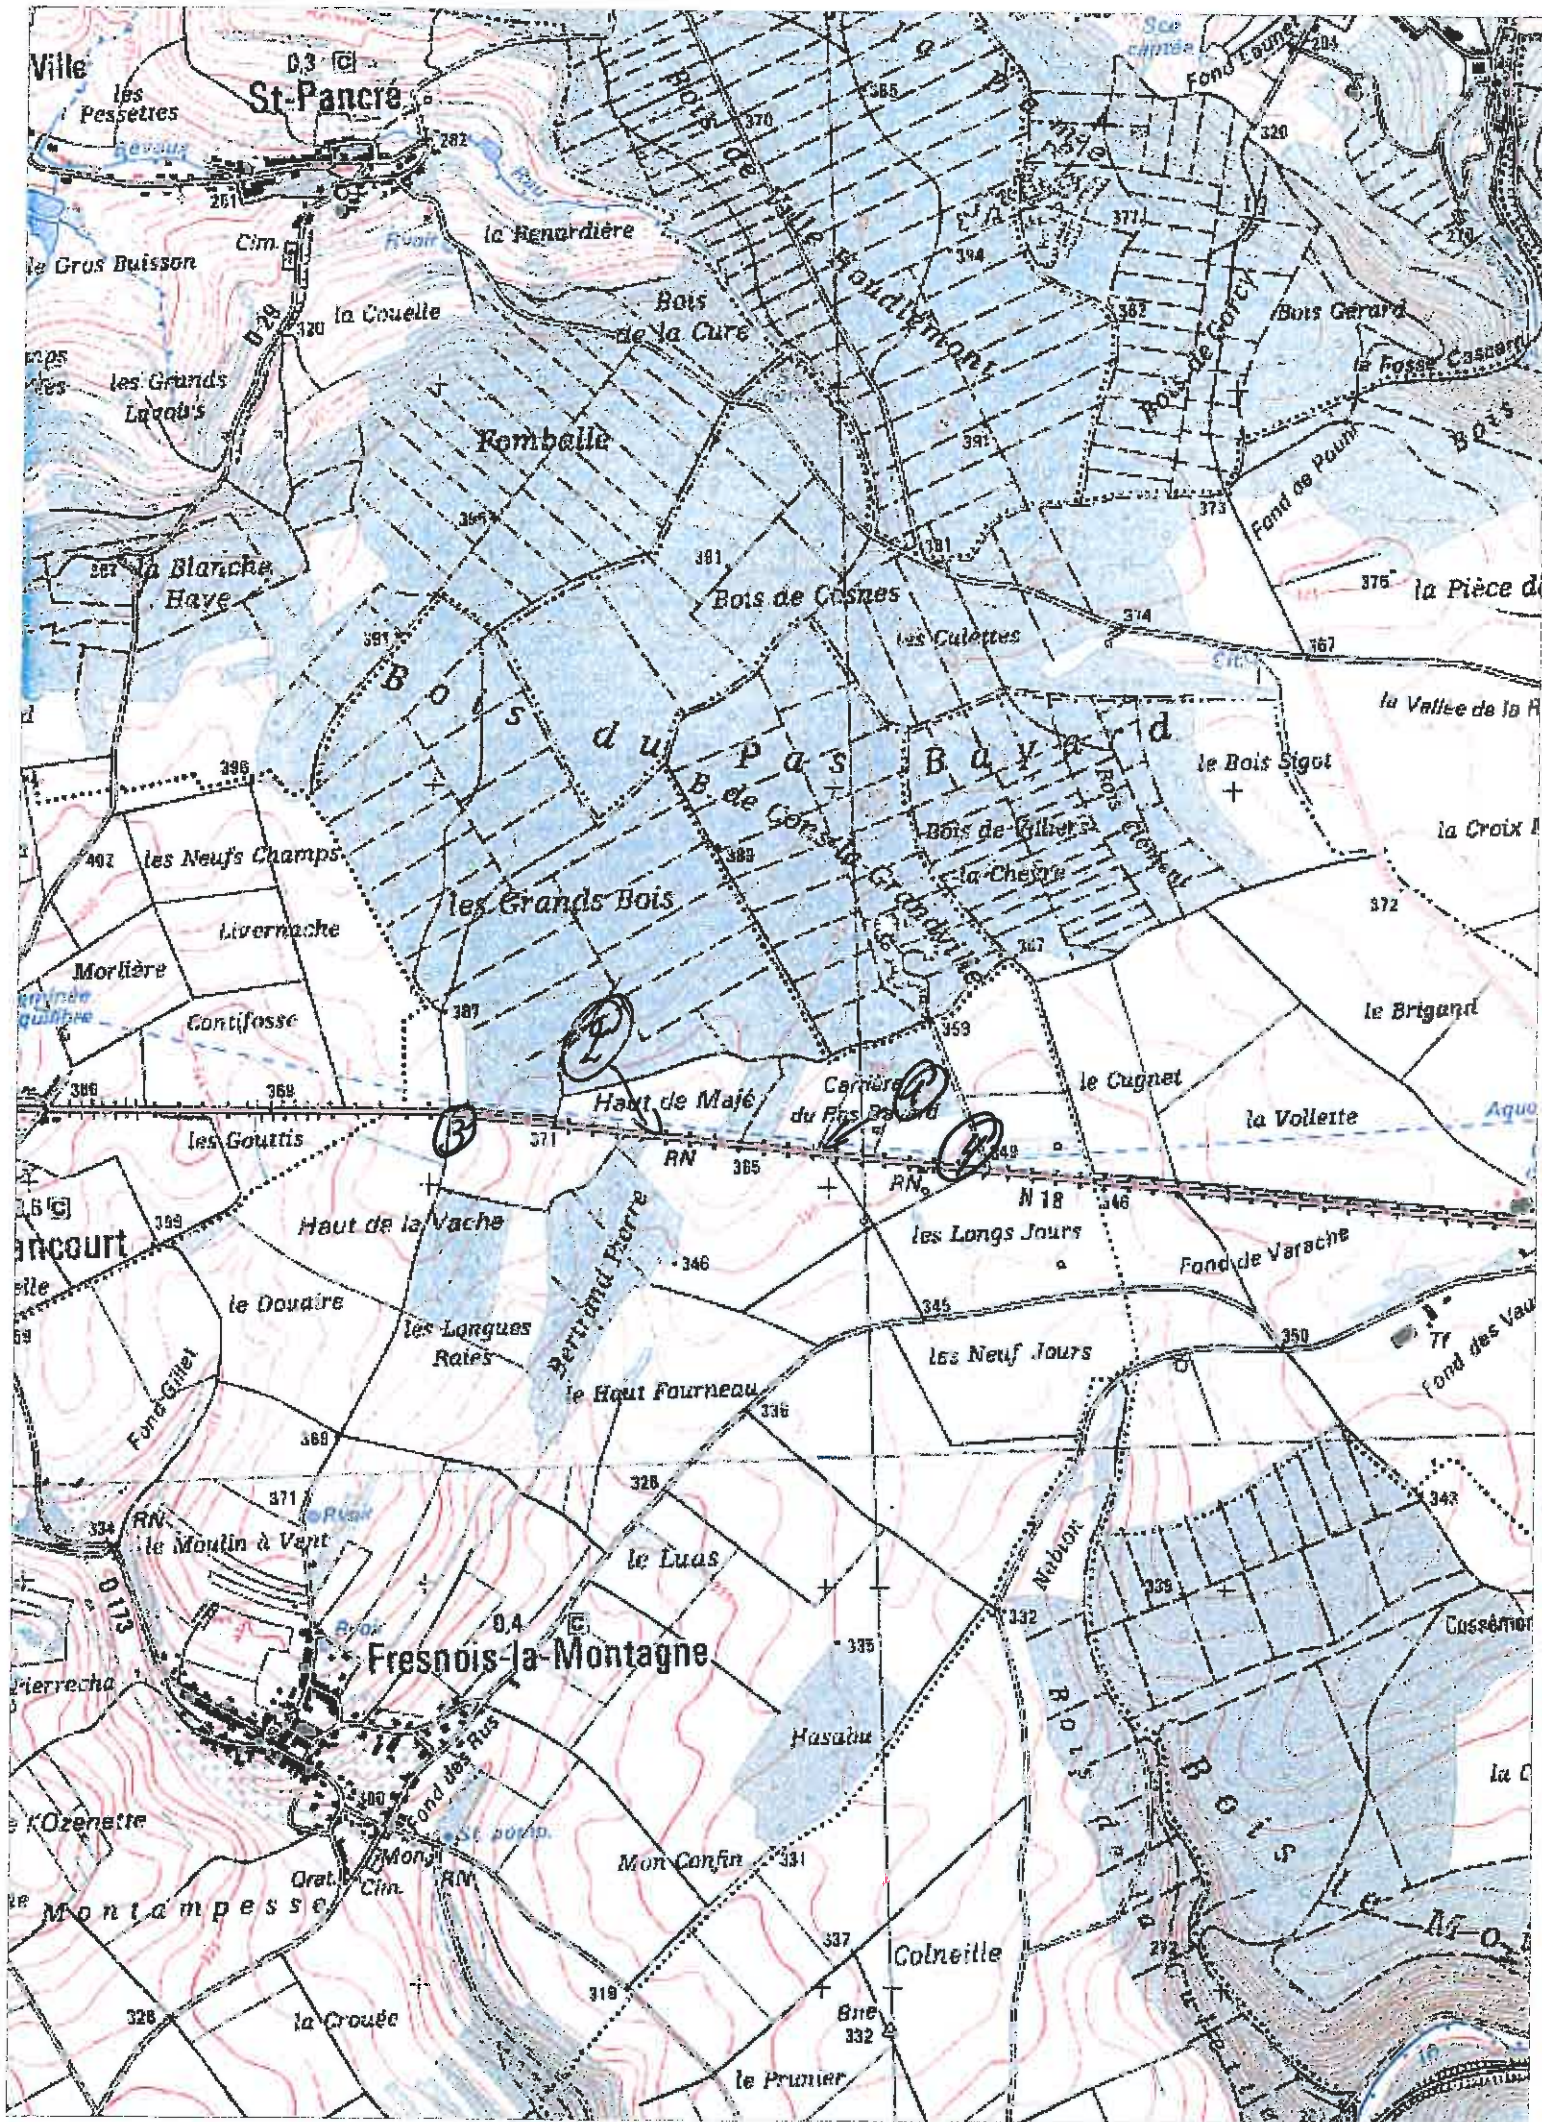

Section : ZM
Feuille : 000 ZM 01

Échelle d'origine : 1/2000
Échelle d'édition : 1/2000

Date d'édition : 16/02/2013
(fuseau horaire de Paris)

Coordonnées en projection : RGF93CC49
©2012 Ministère de l'Économie et des
Finances

Cet extrait de plan vous est délivré par :

cadastre.gouv.fr

Dépouillage de 2,6 ha

11

Dépouillage de 2,6 ha

12