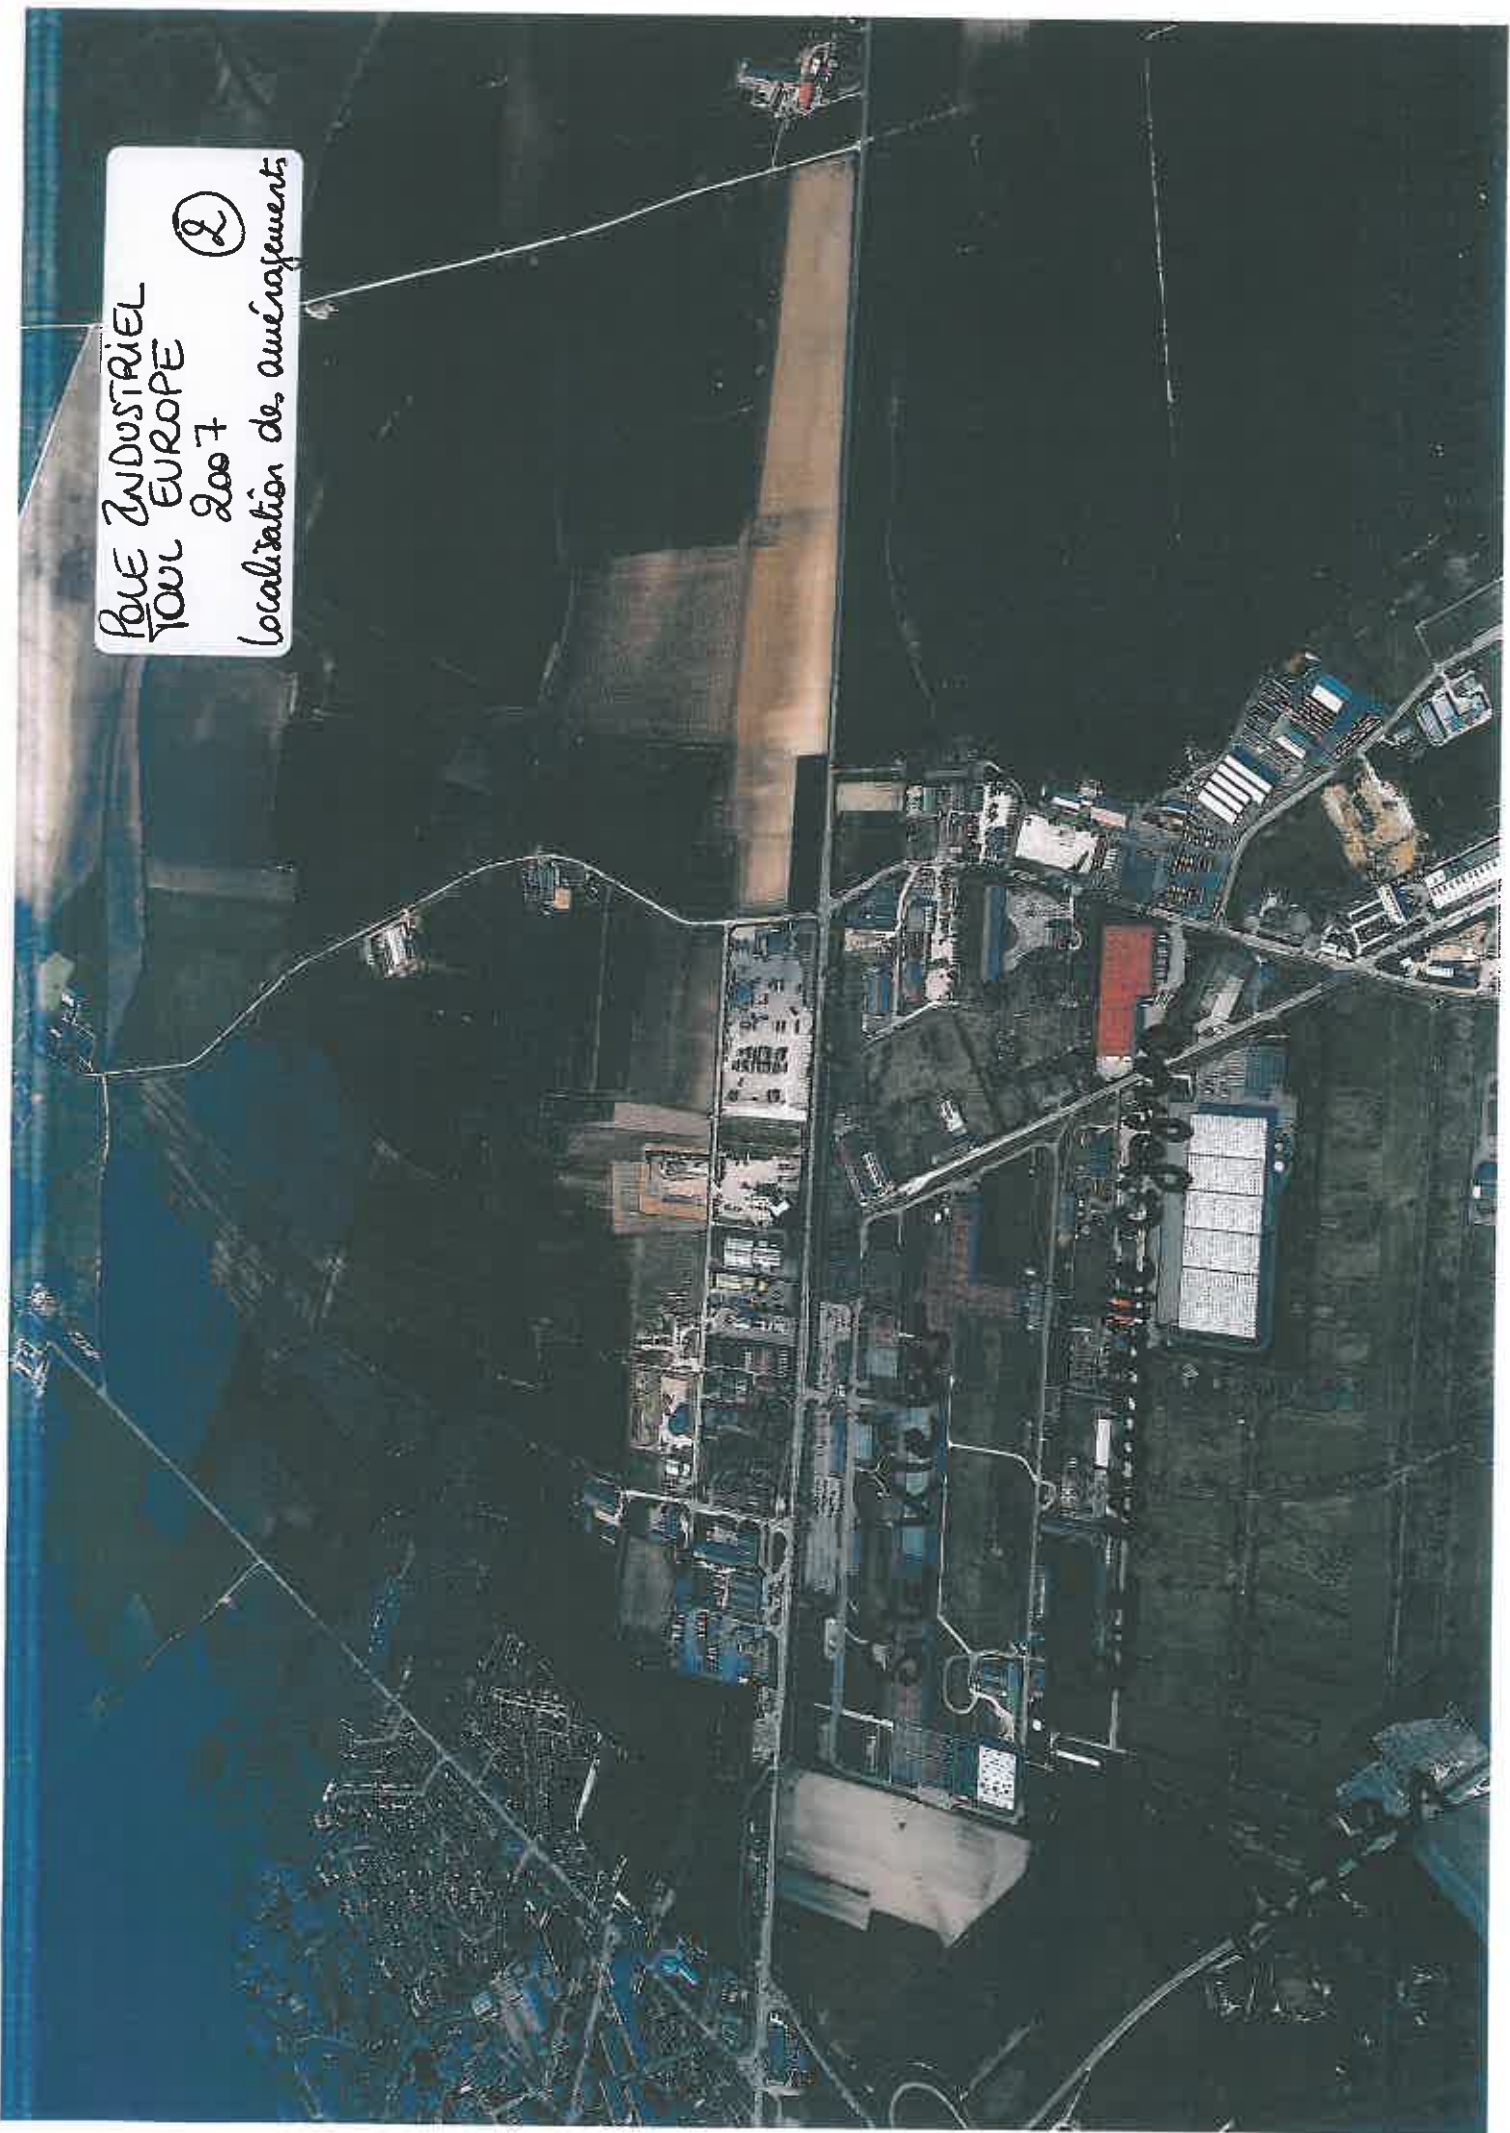

Plan de situation
1/25 000

**POLE INDUSTRIEL
TOUL EUROPE**

POLE INDUSTRIEL
TOUL
EUROPE

①

juillet 2011

Localisation des Aménagements

BOUE INDUSTRIEL
TOUL EUROPE

2007

②

localisation de aménagements

Rue de la faculté de Droit

Site 161

POLE INDUSTRIEL
TOUL EUROPE
2007

③

localisation des aménagements