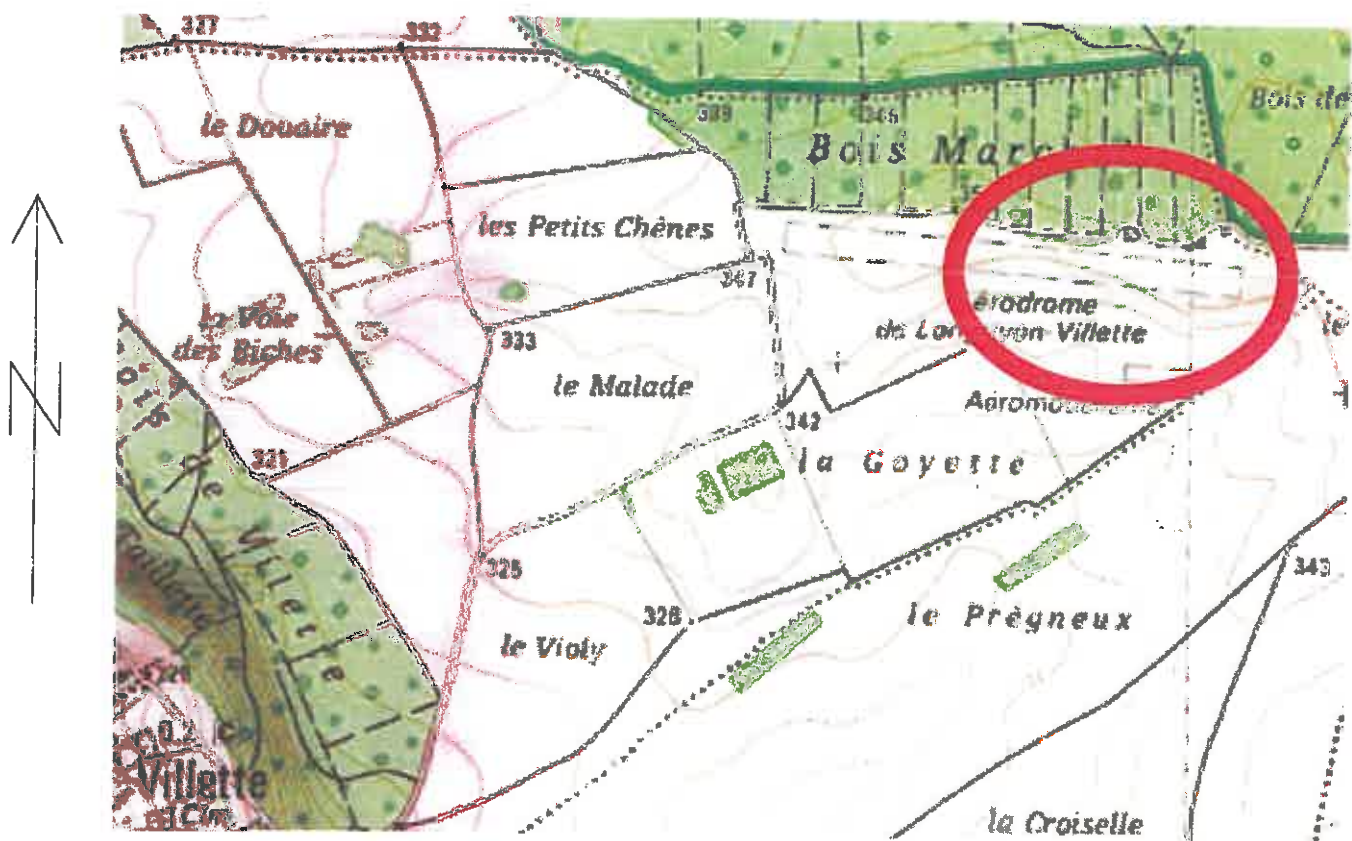

DEPARTEMENT DE MEURTHE ET MOSELLE

COMMUNE DE VILLETTE

PLAN DE SITUATION

Echelle 1/25000^e