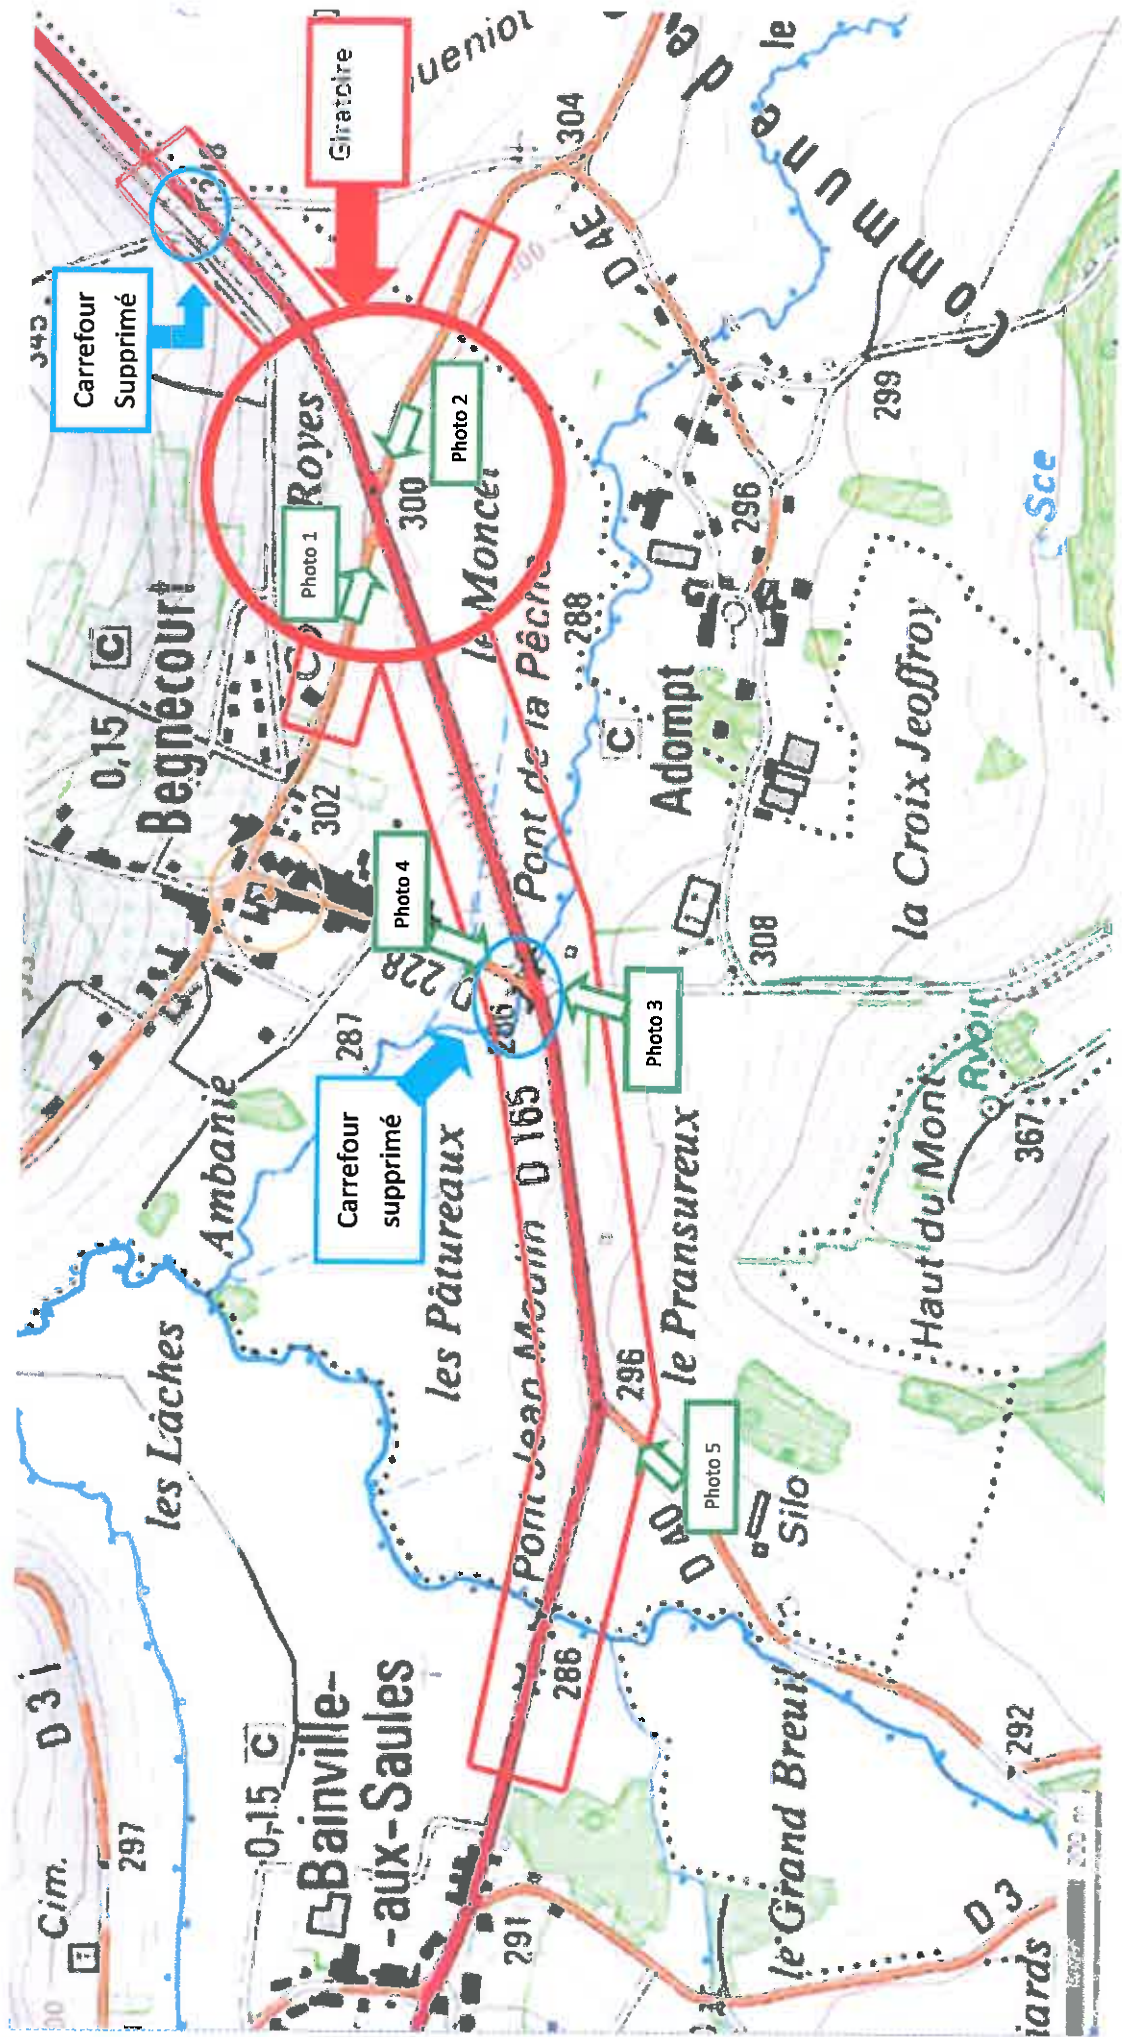

RD 165 Aménagement du carrefour avec la RD 4 à BEGNECOURT

Plan de situation régional

RD 165 Aménagement du carrefour avec la RD 4 à BEGNECOURT

Plan de situation départemental

RD 165 Aménagement du carrefour avec la RD 4 à BEGNECOURT

Plan de situation

RD 165 Aménagement du carrefour avec la RD 4 à BEGNECOURT

Prises de vues du projet

Photo n°1

Vue prise depuis la RD 4 en sortie de BEGNECOURT

Photo n°2

Vue prise depuis la RD 4 en sortie d'ADOMPT

Photo n°3

Vue prise depuis la voie communale C1 (carrefour supprimé)

Photo 4

Vue prise depuis la D 228

Photo 5

Vue prise depuis la D 40