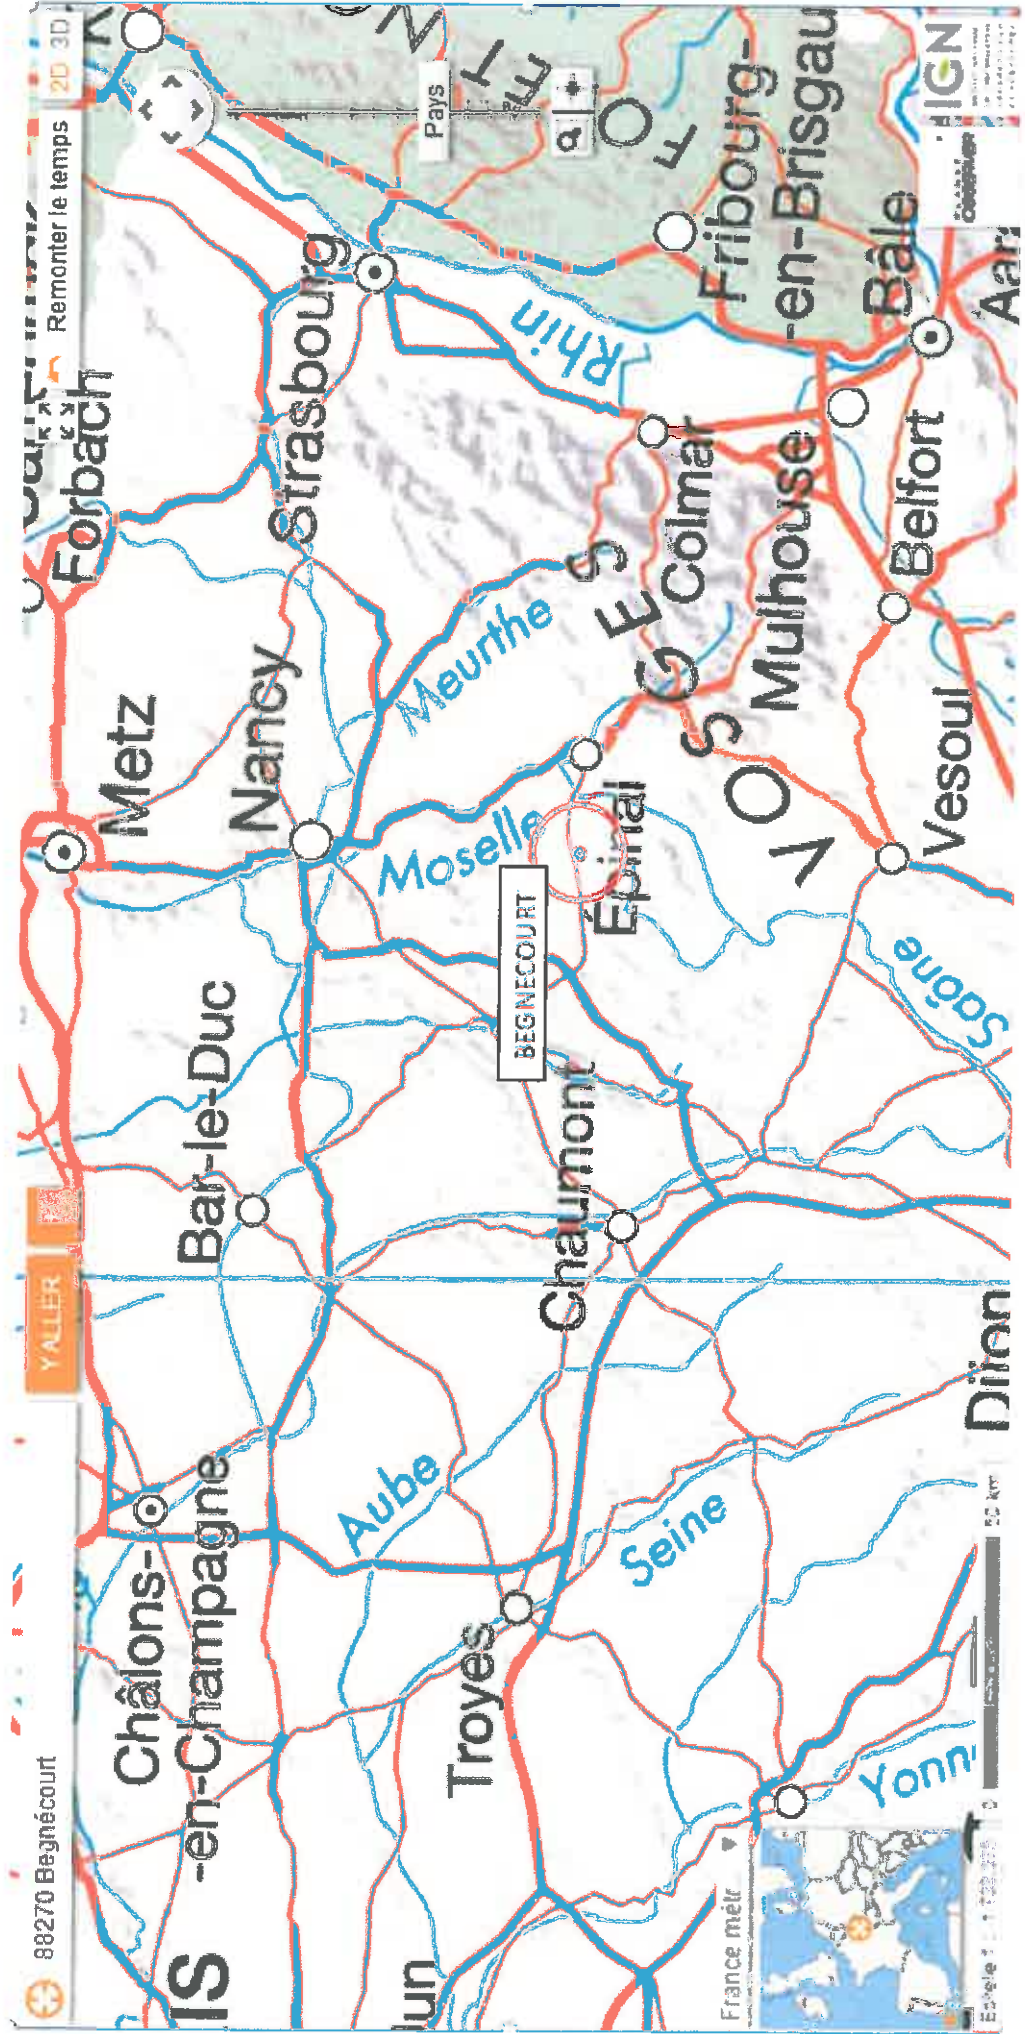

RD 165 Aménagement du carrefour avec la RD 4 à BEGNECOURT

Plan de situation régional

RD 165 Aménagement du carrefour avec la RD 4 à BEGNECOURT

Plan de situation départemental

RD 165 Aménagement du carrefour avec la RD 4 à BEGNECOURT

Plan de situation

RD 165 Aménagement du carrefour avec la RD 4 à BEGNECOURT

Prises de vues du projet

Photo n°1

Vue prise depuis la RD 4 en sortie de BEGNECOURT

Photo n°2

Vue prise depuis la RD 4 en sortie d'ADOMPT

Photo n°3

Vue prise depuis la voie communale C1 (carrefour supprimé)

Photo 4

Vue prise depuis la D 228

Photo 5

Vue prise depuis la D 40