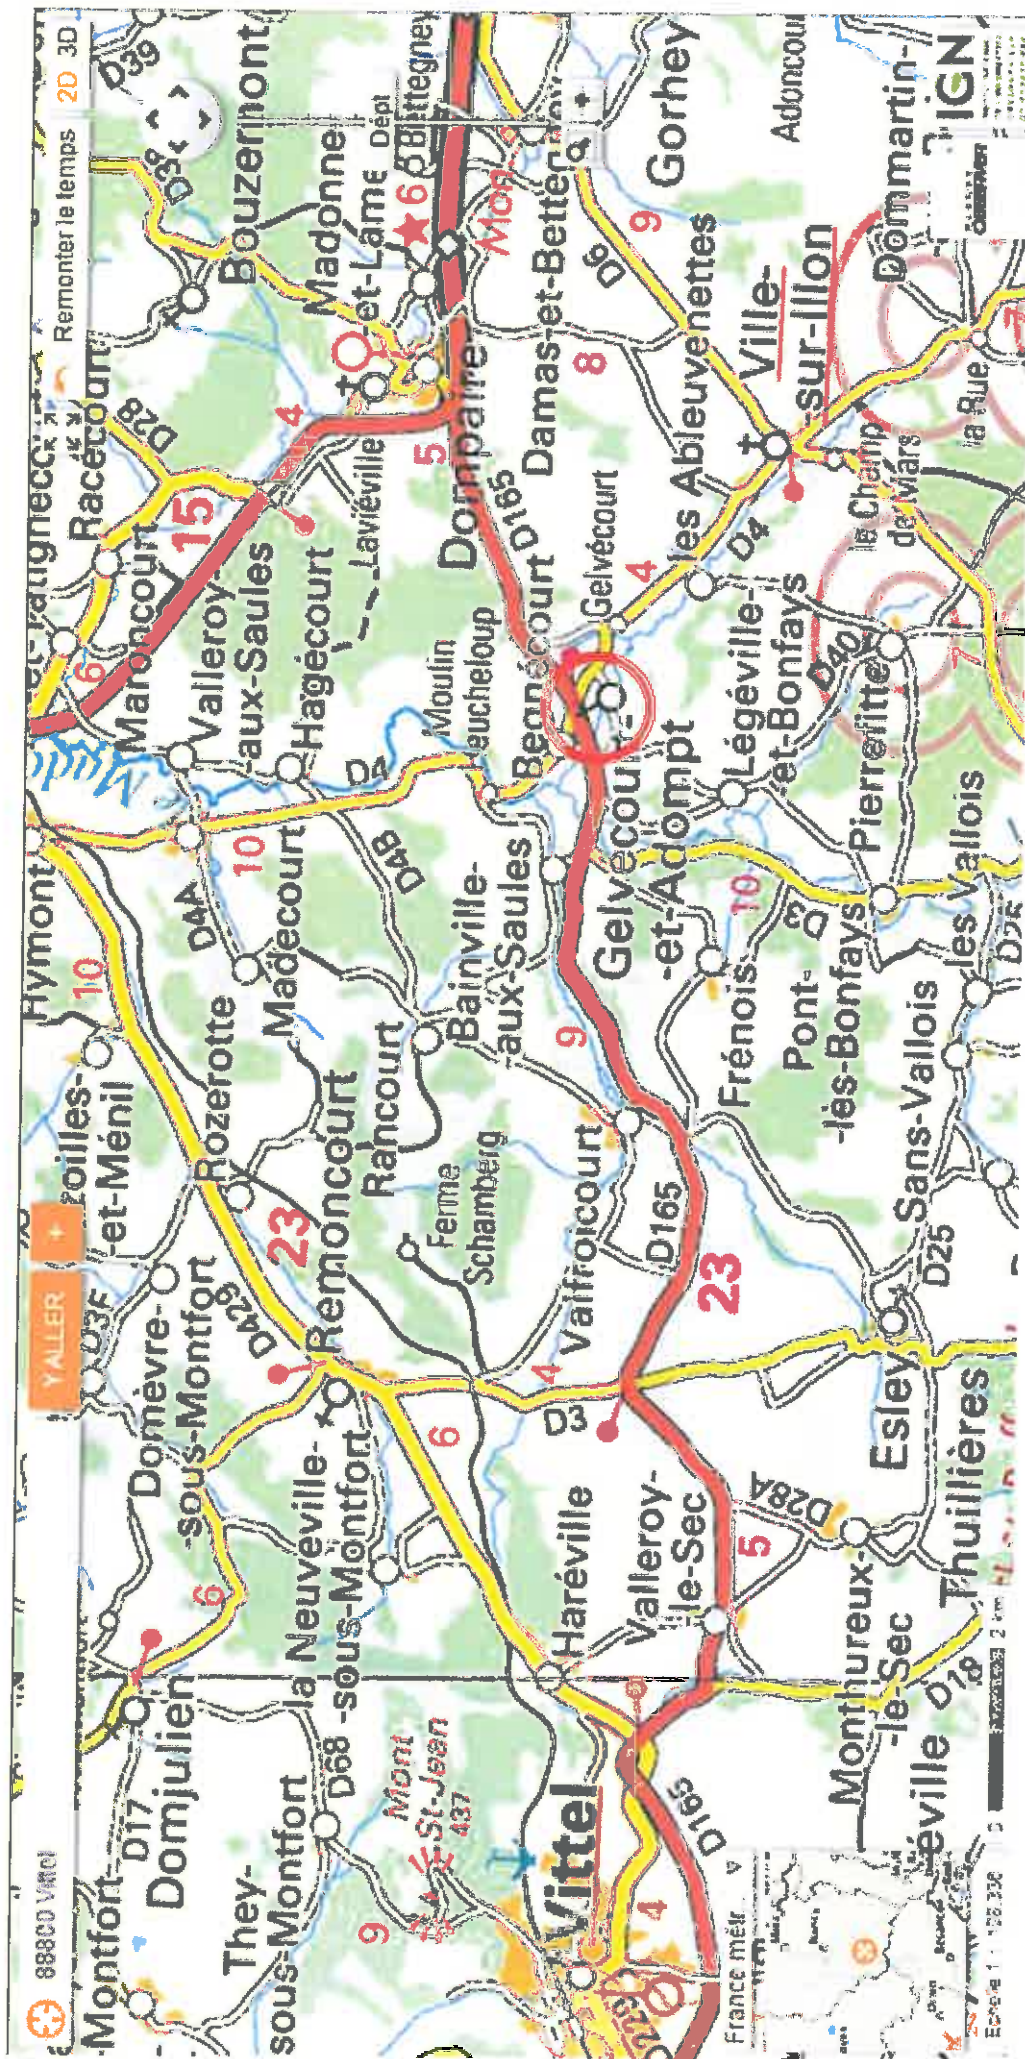

RD 165 Aménagement du carrefour avec la RD 4 à BEGNECOURT

Plan de situation régional

RD 165 Aménagement du carrefour avec la RD 4 à BEGNECOURT

Plan de situation départemental

RD 165 Aménagement du carrefour avec la RD 4 à BEGNECOURT

Plan de situation

RD 165 Aménagement du carrefour avec la RD 4 à BEGNECOURT

Prises de vues du projet

Photo n°1

Vue prise depuis la RD 4 en sortie de BEGNECOURT

Photo n°2

Vue prise depuis la RD 4 en sortie d'ADOMPT

Photo n°3

Vue prise depuis la voie communale C1 (carrefour supprimé)

Photo 4

Vue prise depuis la D 228

Photo 5

Vue prise depuis la D 40