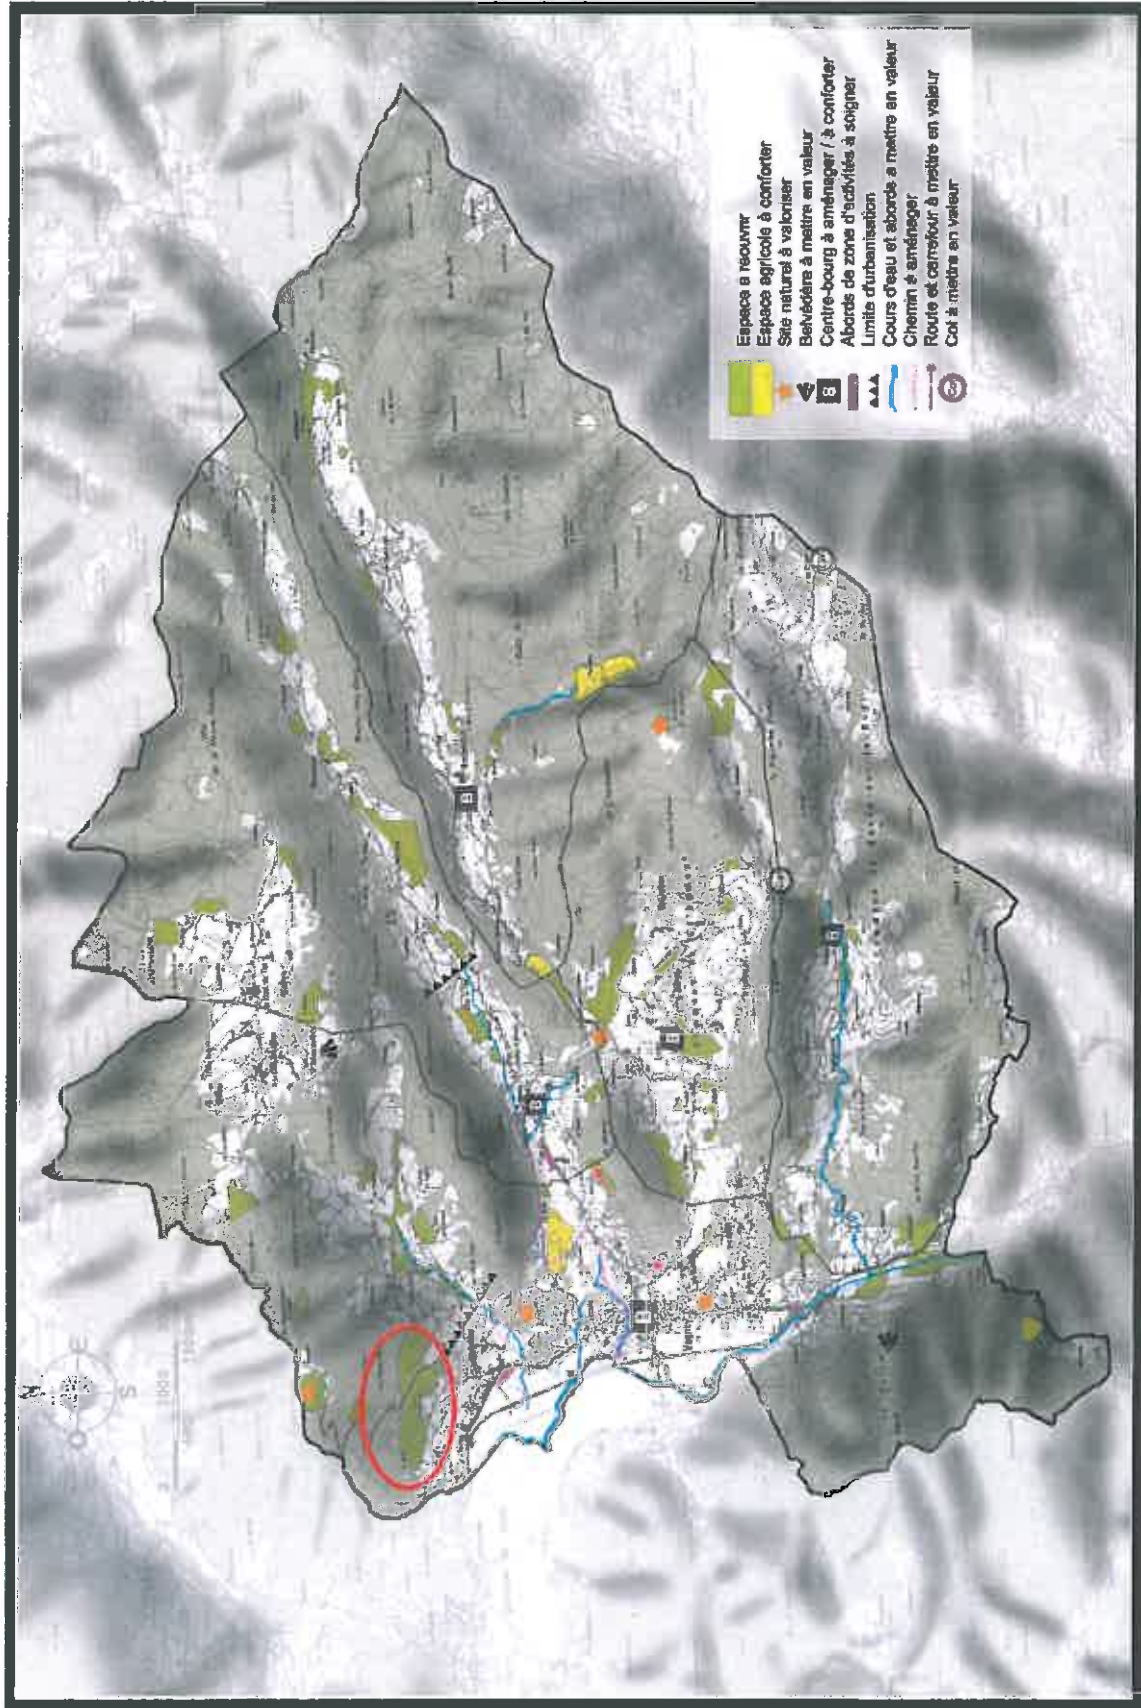

Titre

Prè de Fresse

Imprimé par

CCTG

Echelle

1/2000

Commentaires

Fond ortho 2012

AU GUET

Extrait du plan d'action du plan de paysage intercommunal

E GERARD
92

MIT
ERS

AU GUETY

79
1ha 37a 50

AU PRÉ BRÉLE

76
50a 80

Photo
DES
16/4/14

Photo DE 1
du
16/4/14

Photo DE 2
16/4/14

91

80

72

78

77

98

5ha 56a 00

101

102

136

134

129

97