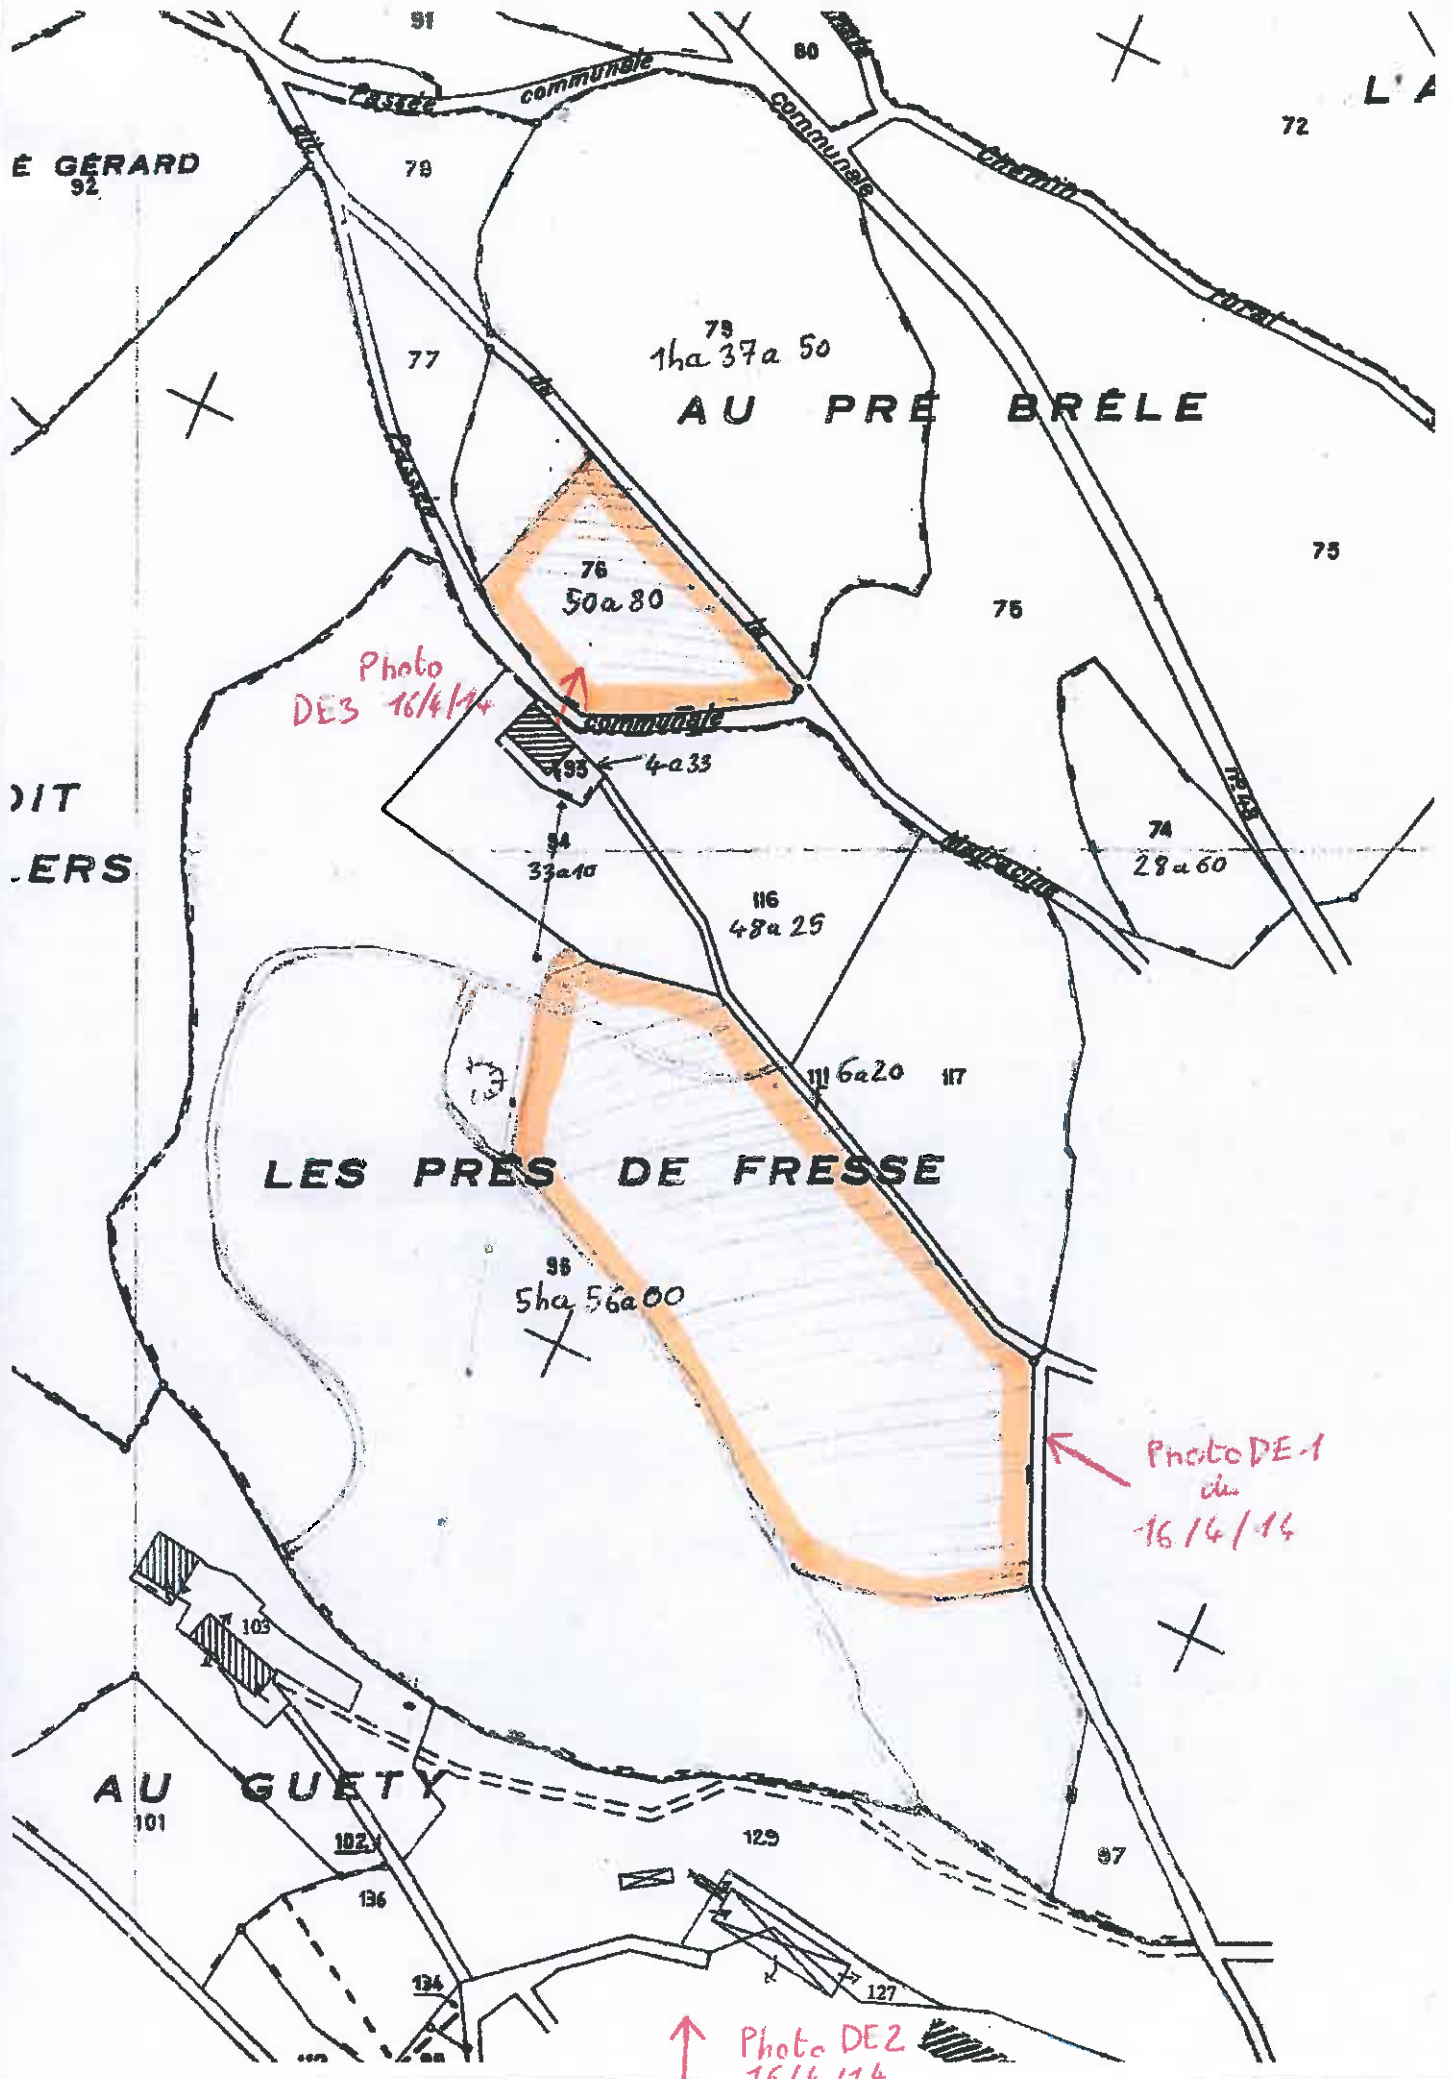

Titre

Prè de Fresse

Imprimé par

CCTG

Echelle

1/2000

Commentaires

Fond ortho 2012

AU GUET

Extrait du plan d'action du plan de paysage intercommunal

E GERARD
92

MIT
ERS

AU GUETY

79
1ha 37a 50

AU PRÉ BRÉLE

76
50a 80