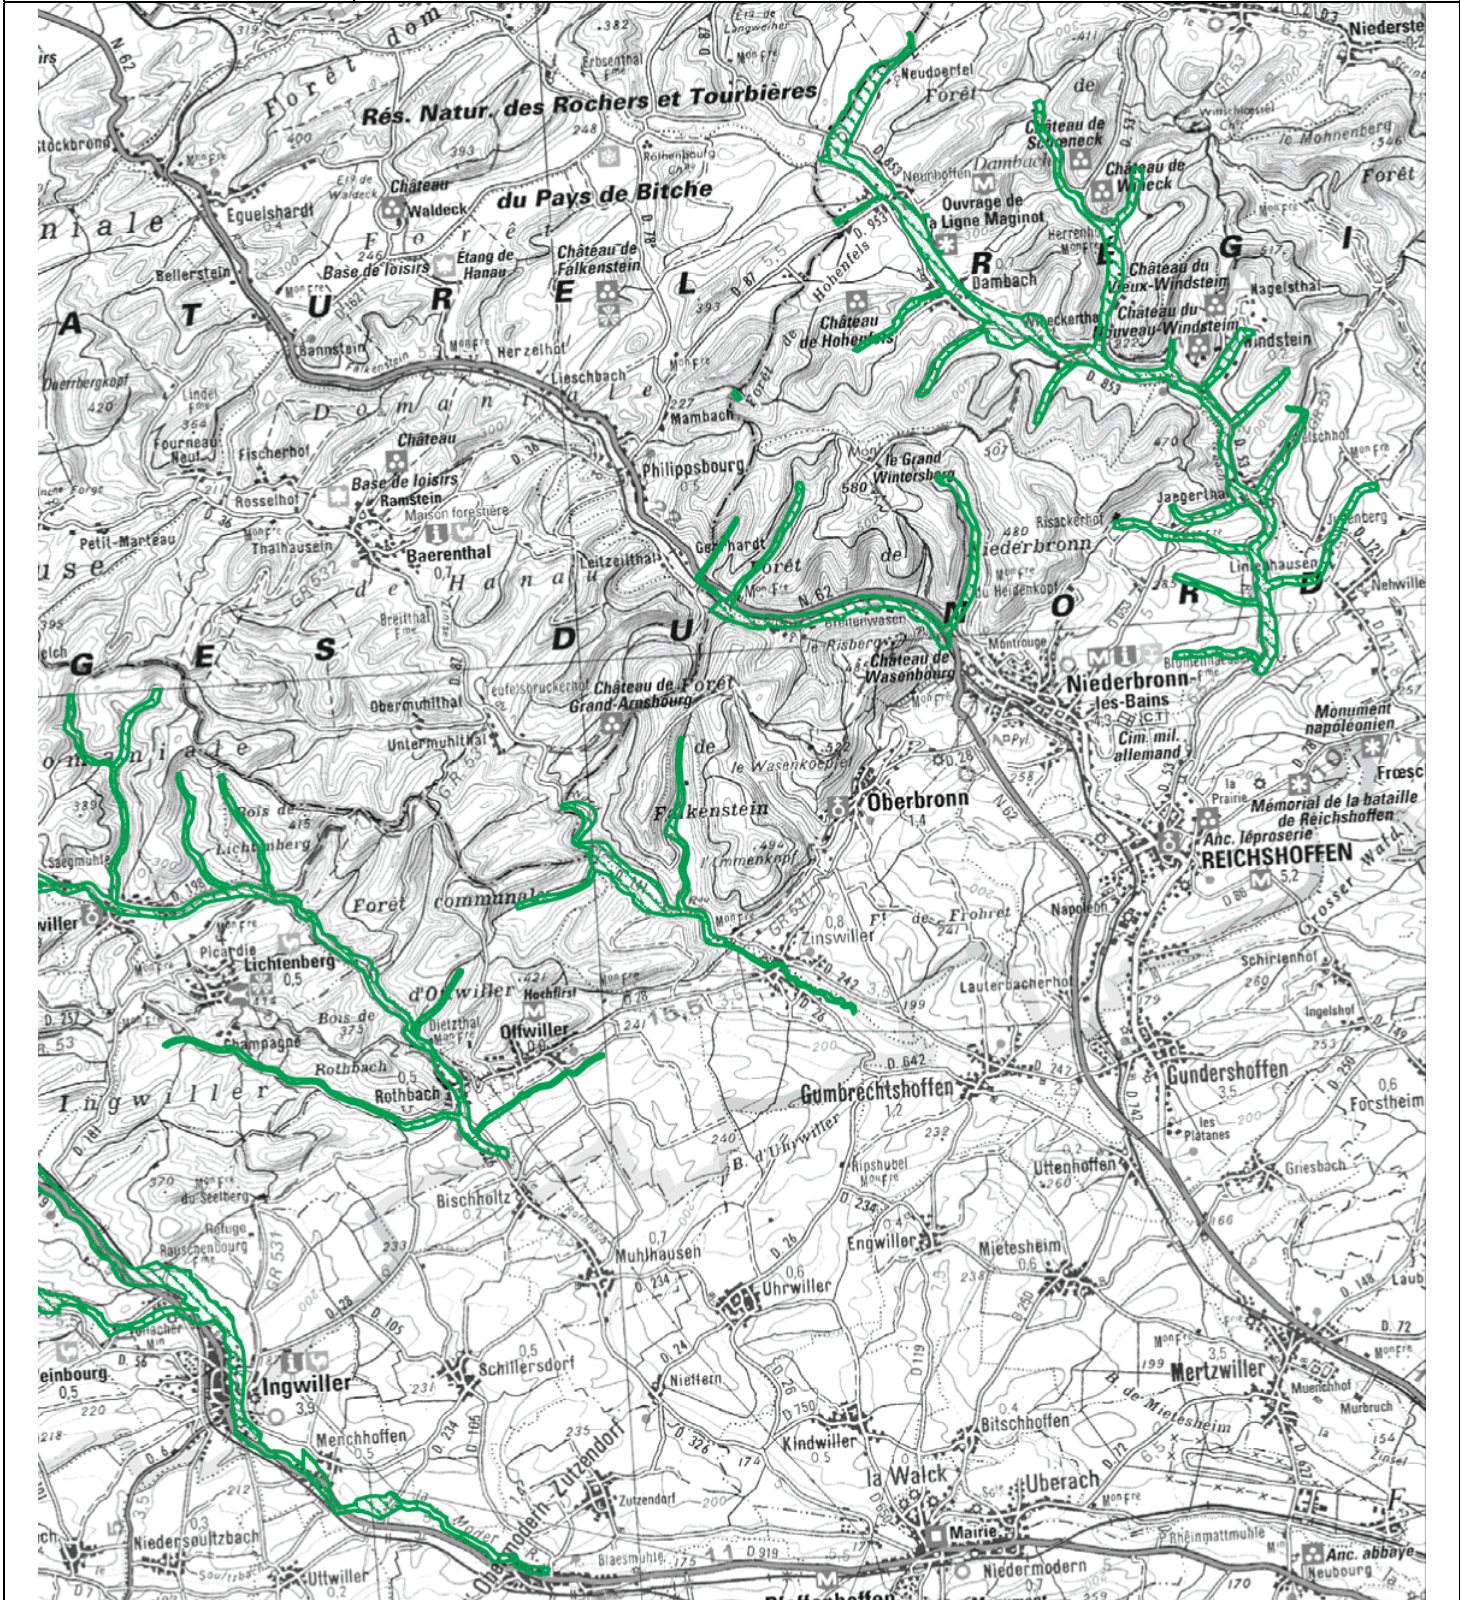

Liberté • Égalité • Fraternité
RÉPUBLIQUE FRANÇAISE

Ministère
de l'Écologie, de l'Énergie,
du Développement durable
et de l'Aménagement
du territoire

Site NATURA 2000 La Moder et ses affluents (ZSC) FR4201795 (Bas-Rhin)

Carte au 1/100 000 (fond IGN SCAN 100® n°31) – Carte 1/2

Signé le :

Le ministre d'État, ministre de l'écologie,
de l'énergie, du développement durable
et de l'aménagement du territoire

La secrétaire d'État chargée de l'écologie

Jean-Louis BORLOO

Nathalie KOSCIUSKO-MORIZET