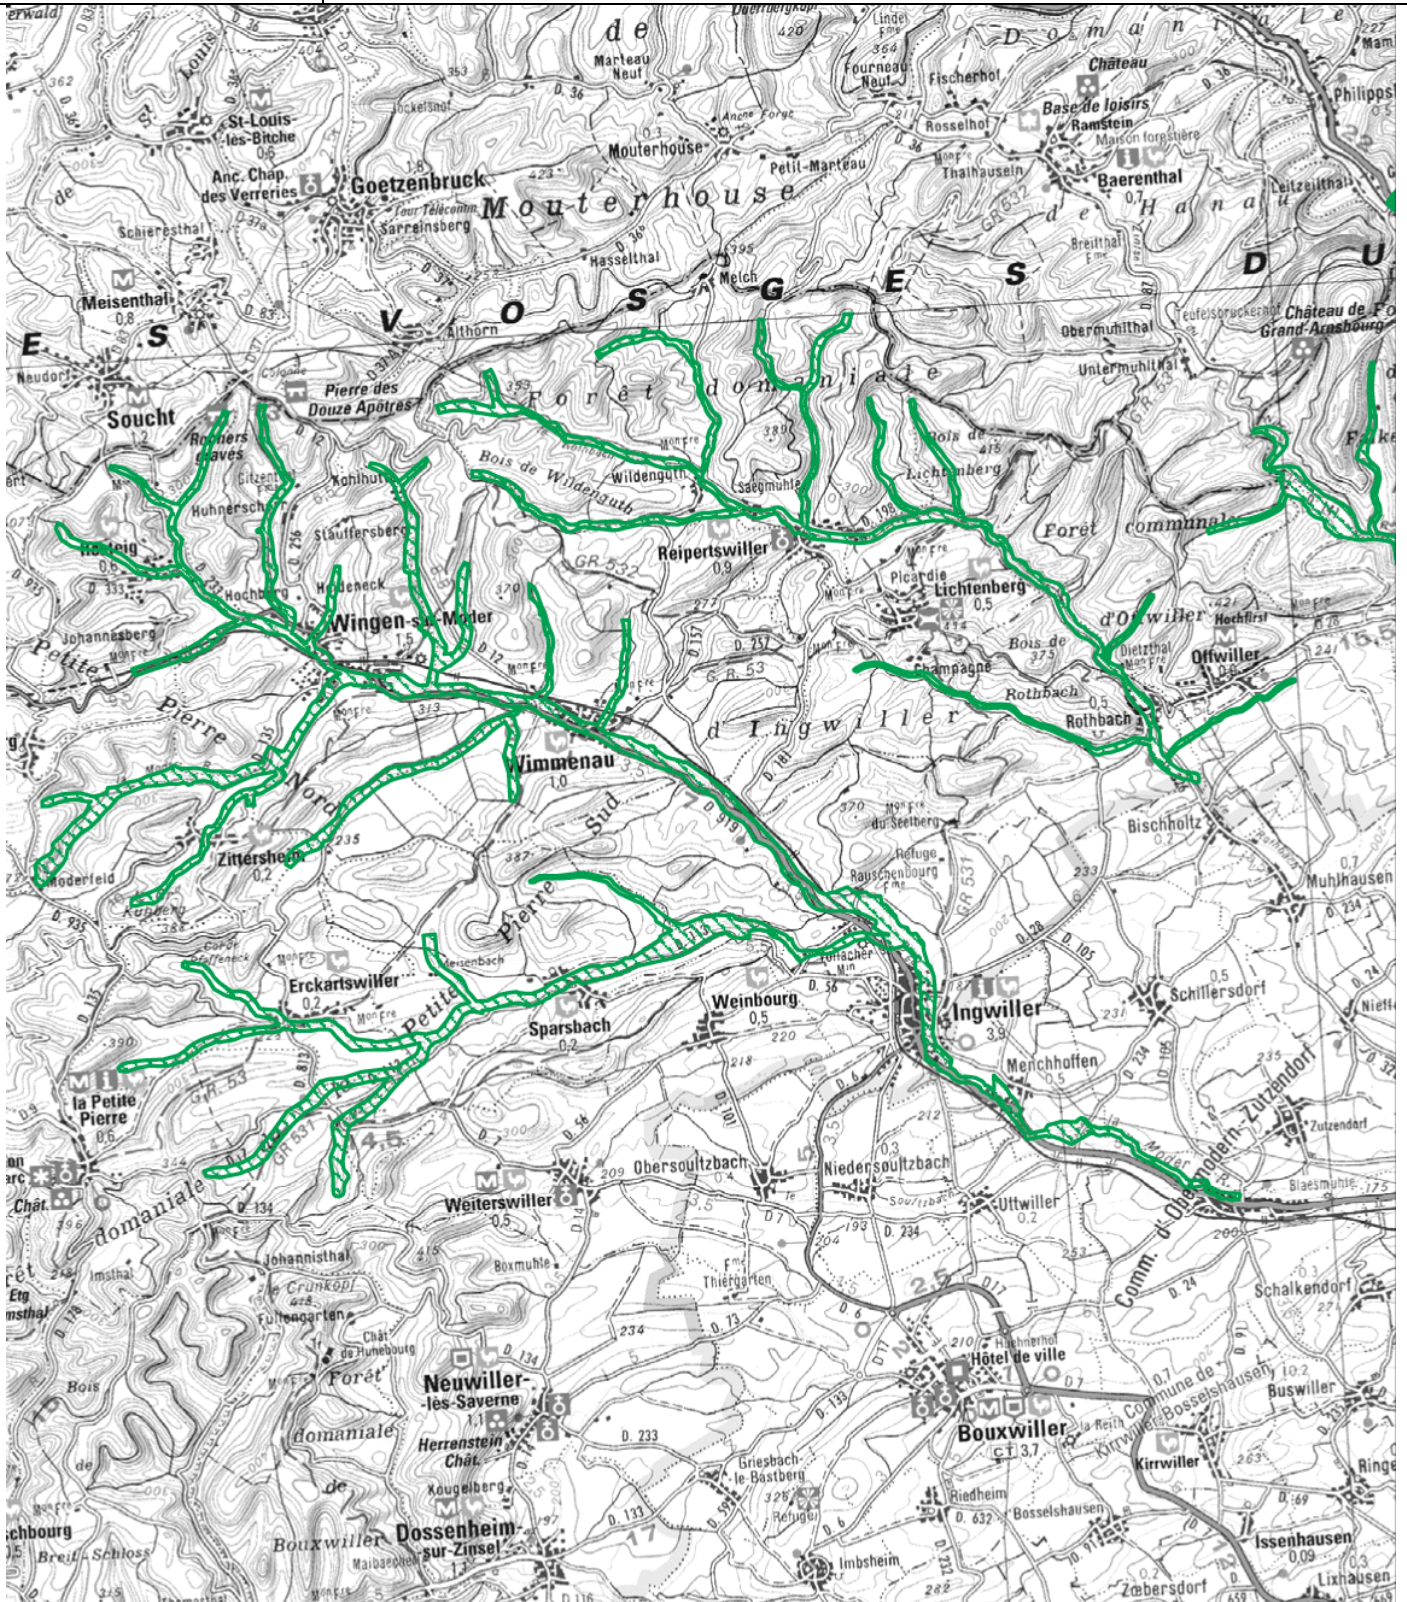

Liberté • Égalité • Fraternité
RÉPUBLIQUE FRANÇAISE

Ministère
de l'Écologie, de l'Énergie,
du Développement durable
et de l'Aménagement
du territoire

Site NATURA 2000 La Moder et ses affluents (ZSC) FR4201795 (Bas-Rhin)

Carte au 1/100 000 (fond IGN SCAN 100® n°31) – Carte 2/2

Signé le :

Le ministre d'État, ministre de l'écologie,
de l'énergie, du développement durable
et de l'aménagement du territoire

La secrétaire d'État chargée de l'écologie

Jean-Louis BORLOO

Nathalie KOSCIUSKO-MORIZET