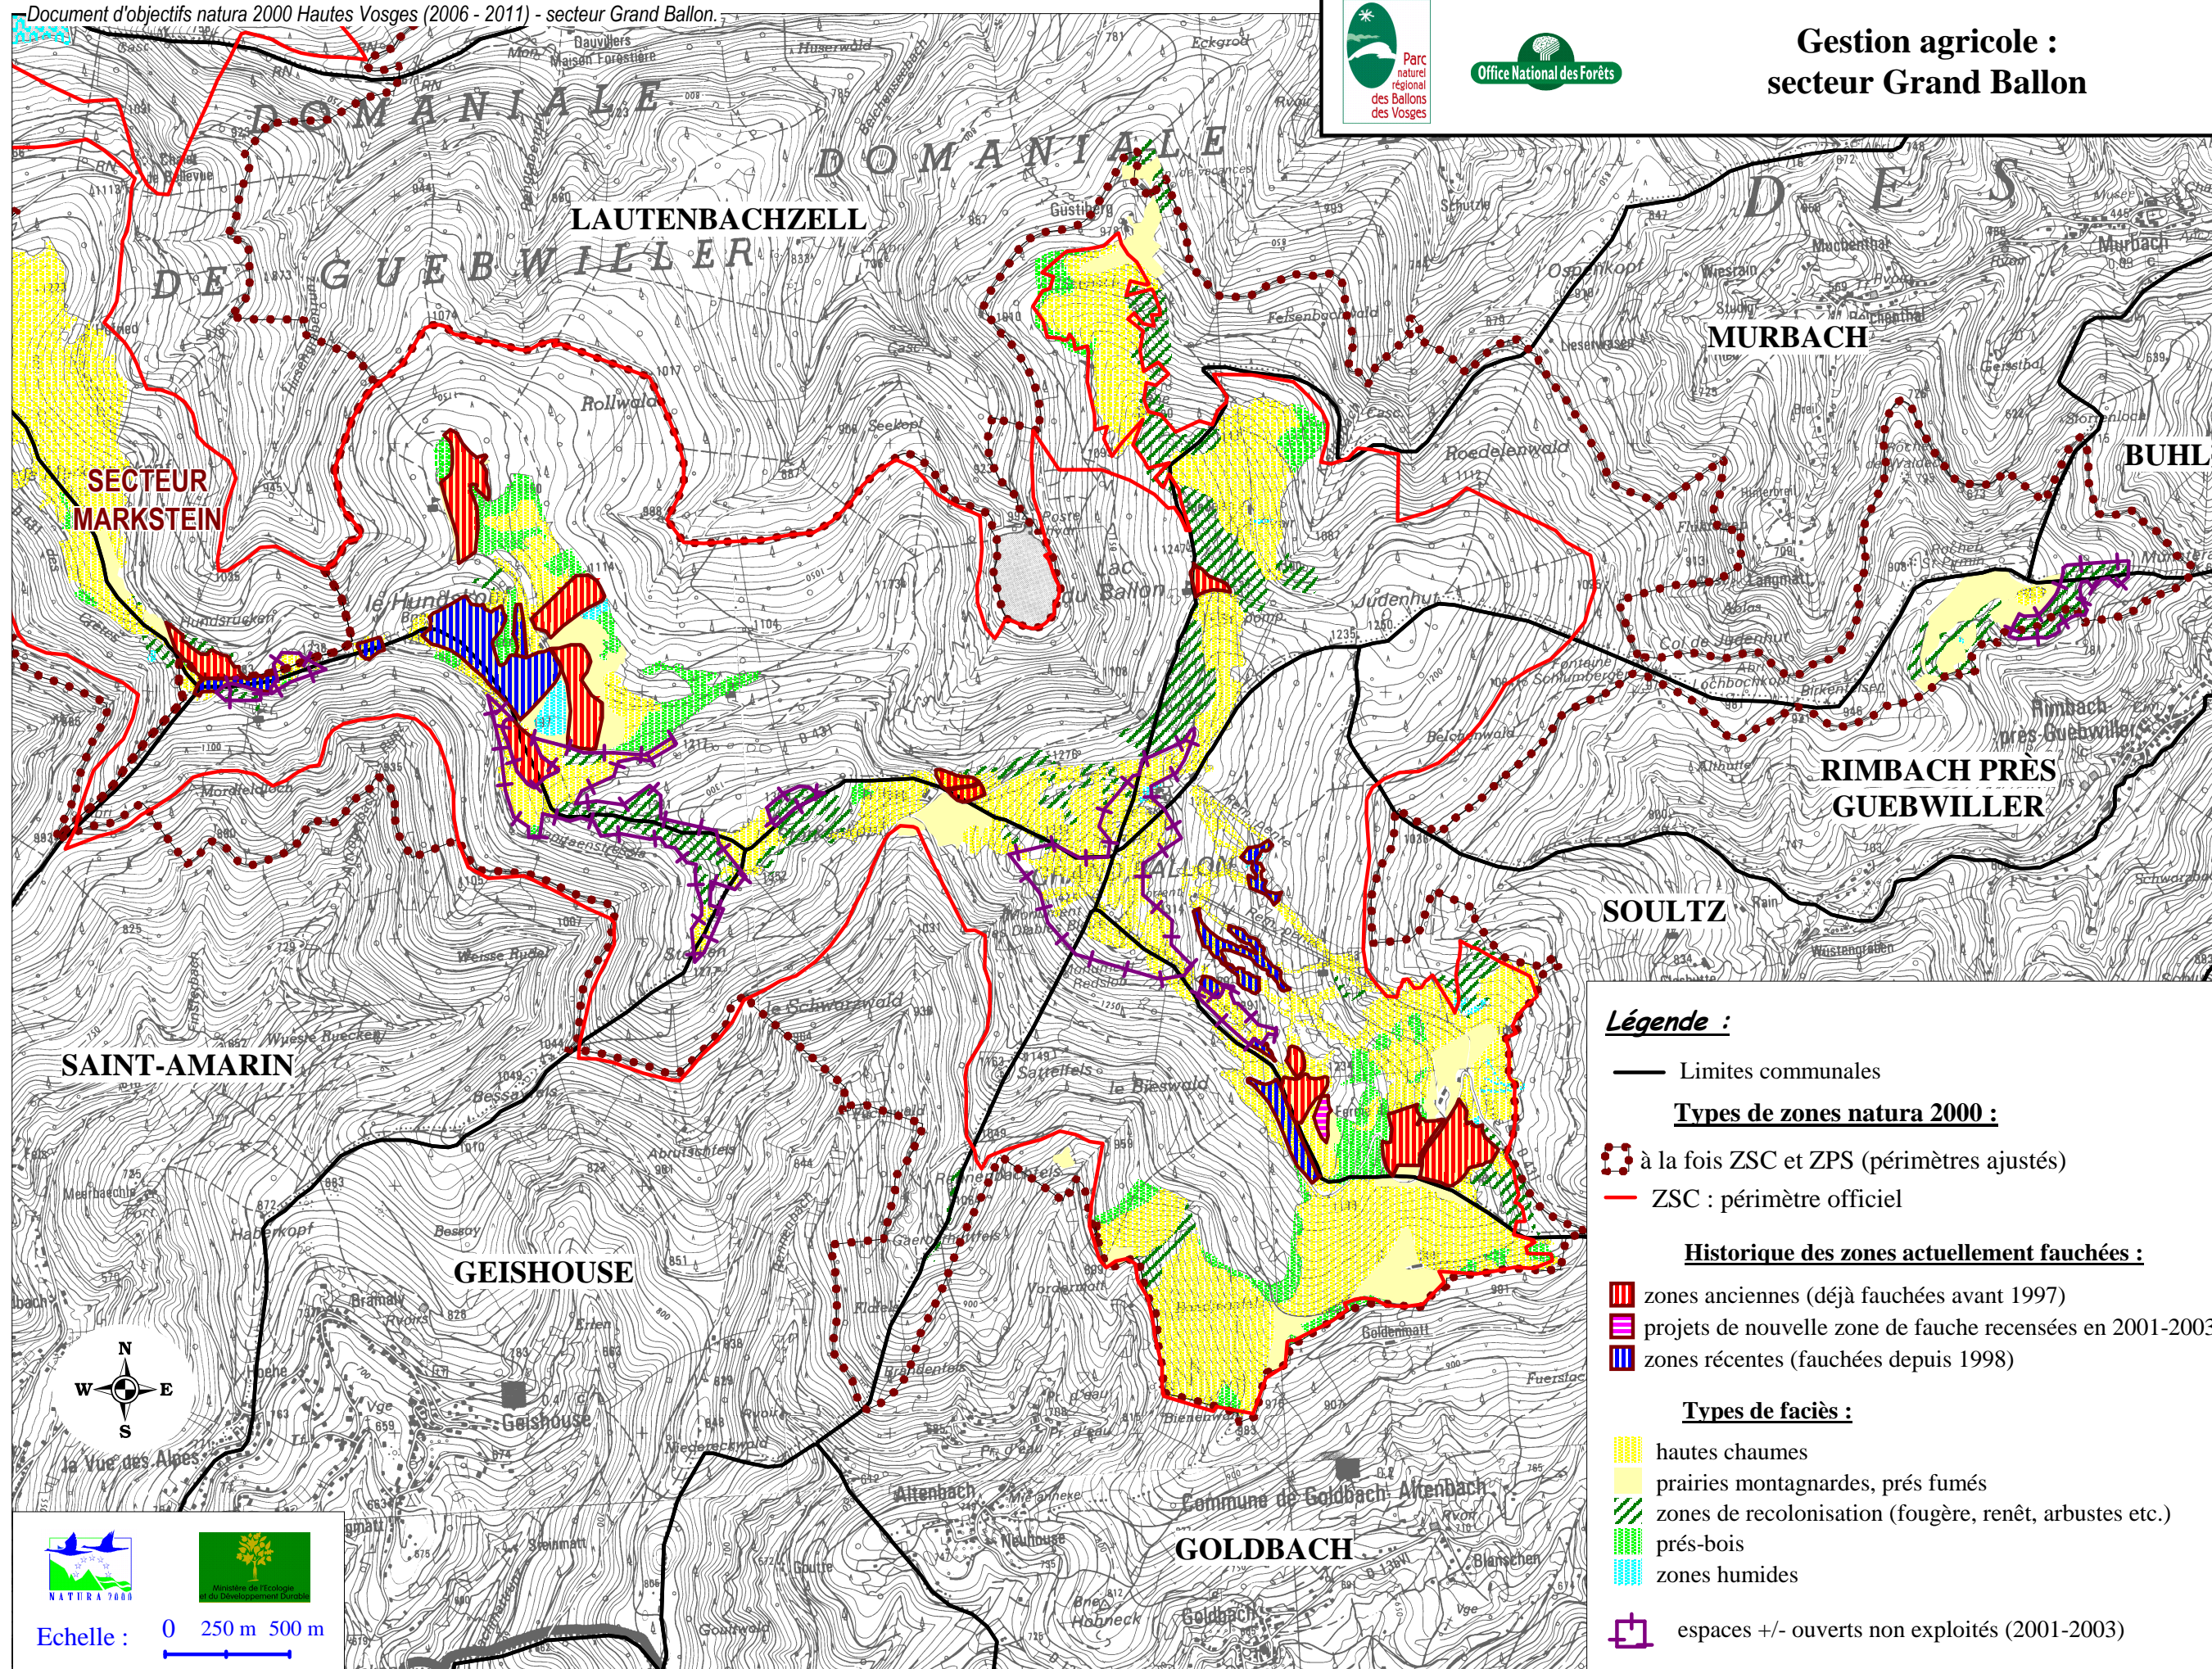

Gestion agricole : secteur Grand Ballon

Légende :

- Limites communales
- Types de zones natura 2000 :**
- ⬢ à la fois ZSC et ZPS (périmètres ajustés)
- ZSC : périmètre officiel

Historique des zones actuellement fauchées :

- ▨ zones anciennes (déjà fauchées avant 1997)
- ▨ projets de nouvelle zone de fauche recensées en 2001-2003
- ▨ zones récentes (fauchées depuis 1998)

Types de faciès :

- ▨ hautes chaumes
- ▨ prairies montagnardes, prés fumés
- ▨ zones de recolonisation (fougère, renêt, arbustes etc.)
- ▨ prés-bois
- ▨ zones humides
- ▨ espaces +/- ouverts non exploités (2001-2003)

Carte des gestionnaires des espaces ouverts du secteur Grand Ballon

Légende :

-  Limites communales
-  Limites approximatives des exploitations agricoles

Types de zones natura 2000 :

-  à la fois ZSC et ZPS (périmètres ajustés)
-  ZSC : périmètre officiel

Echelle : 0 250 m 500 m