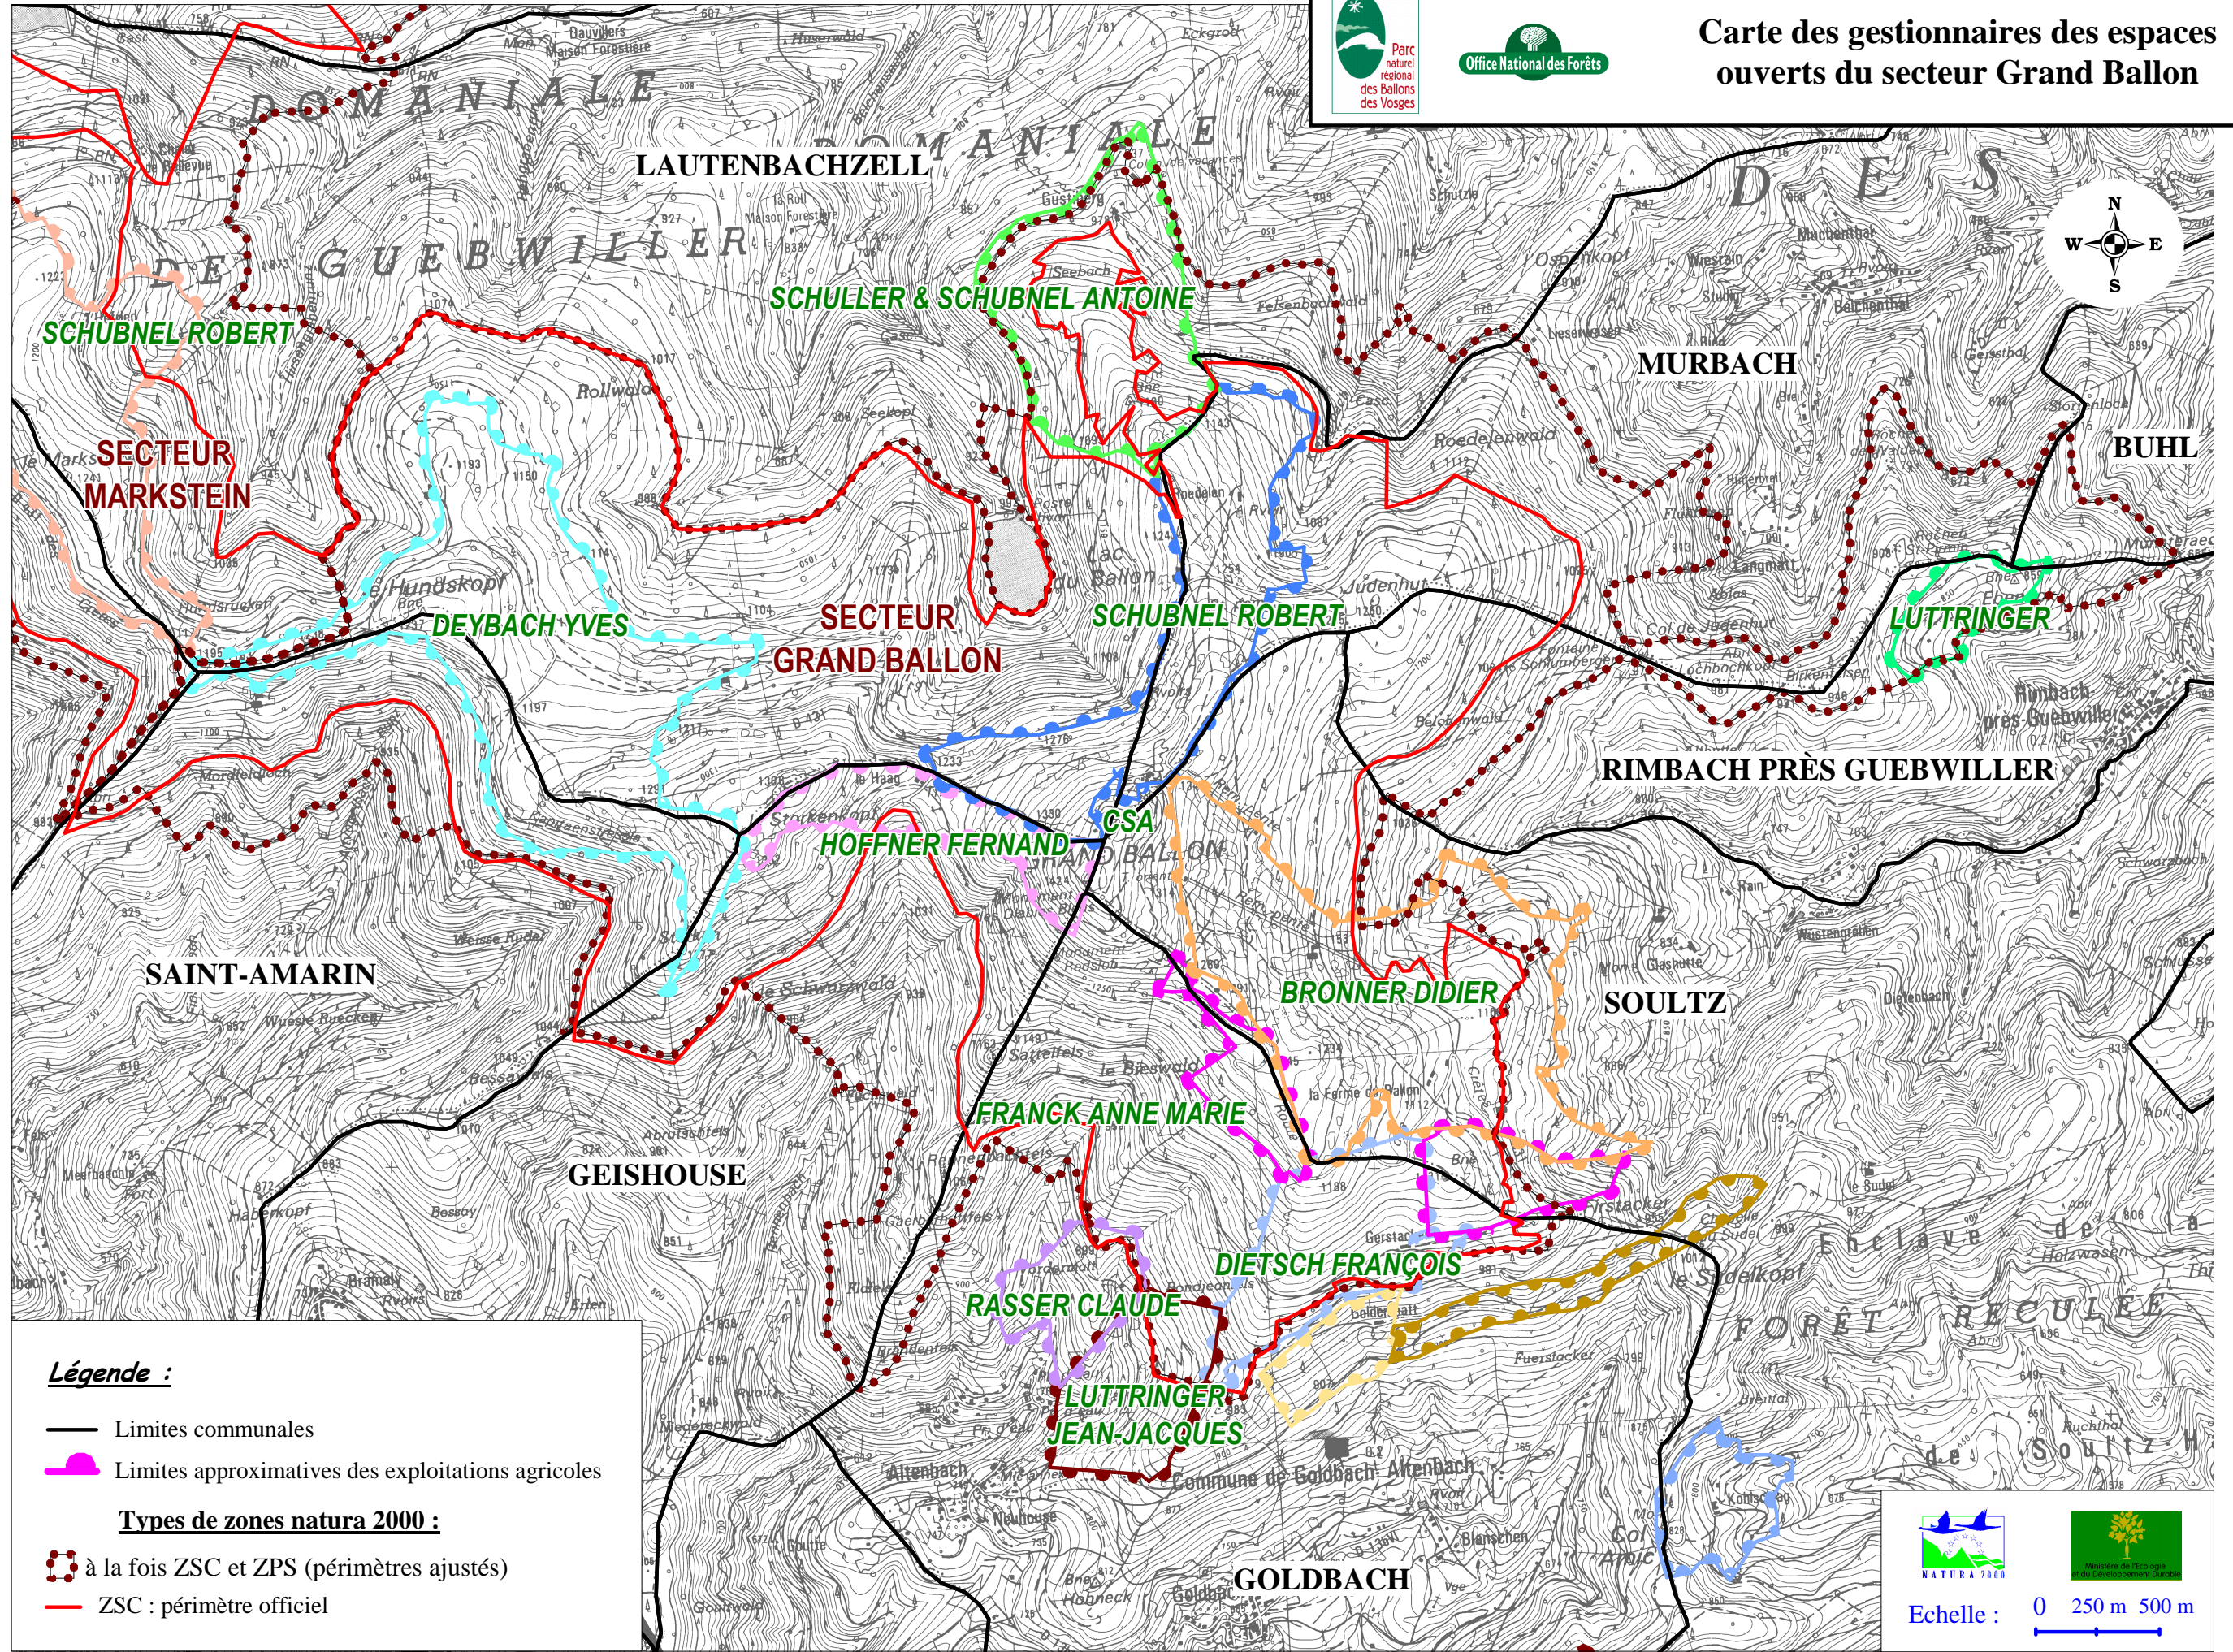

Gestion agricole : secteur Grand Ballon

Légende :

- Limites communales
- Types de zones natura 2000 :**
- ⬢ à la fois ZSC et ZPS (périmètres ajustés)
- ZSC : périmètre officiel

Historique des zones actuellement fauchées :

- ▨ zones anciennes (déjà fauchées avant 1997)
- ▨ projets de nouvelle zone de fauche recensées en 2001-2003
- ▨ zones récentes (fauchées depuis 1998)

Types de faciès :

- ▨ hautes chaumes
- ▨ prairies montagnardes, prés fumés
- ▨ zones de recolonisation (fougère, renêt, arbustes etc.)
- ▨ prés-bois
- ▨ zones humides
- ▨ espaces +/- ouverts non exploités (2001-2003)

Carte des gestionnaires des espaces ouverts du secteur Grand Ballon

Légende :

-  Limites communales
-  Limites approximatives des exploitations agricoles

Types de zones natura 2000 :

-  à la fois ZSC et ZPS (périmètres ajustés)
-  ZSC : périmètre officiel

Echelle : 0 250 m 500 m